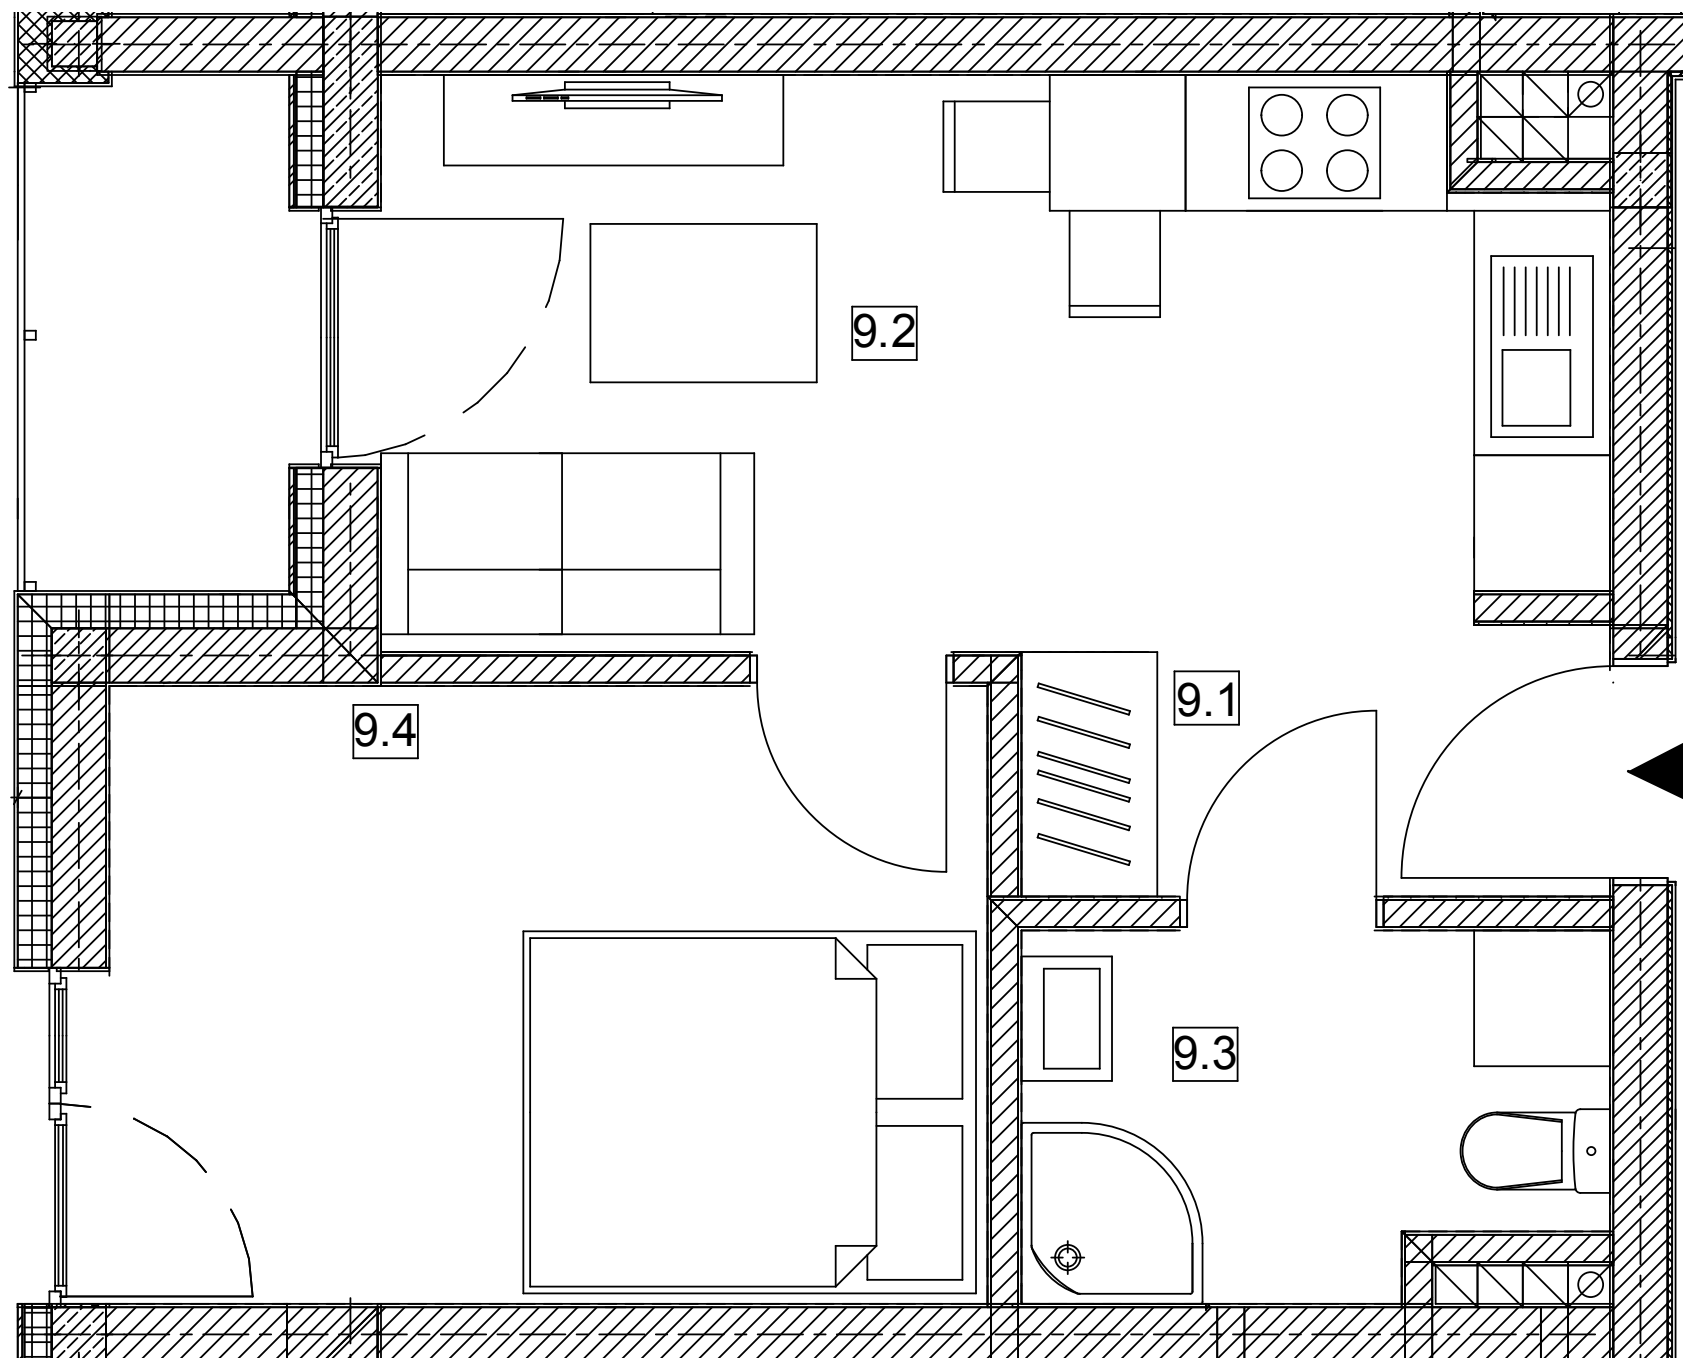

Budynek nr 5 - I Piętro - Mieszkanie nr 9

NOWA CEGIELNIA 5
WARSZAWSKA 185

Zestawienie pomieszczeń		
l.p.	nazwa	pow.
9.1	przedpokój	2,88 m ²
9.2	pok. dzienny + kuchnia	13,31 m ²
9.3	łazienka	4,00 m ²
9.4	pokój	10,59 m ²
razem 30,78 m ²		taras - 2,72 m ²

WEJŚCIE Z KLATKI
SCHODOWEJ

www.nowa-cegielnia.pl