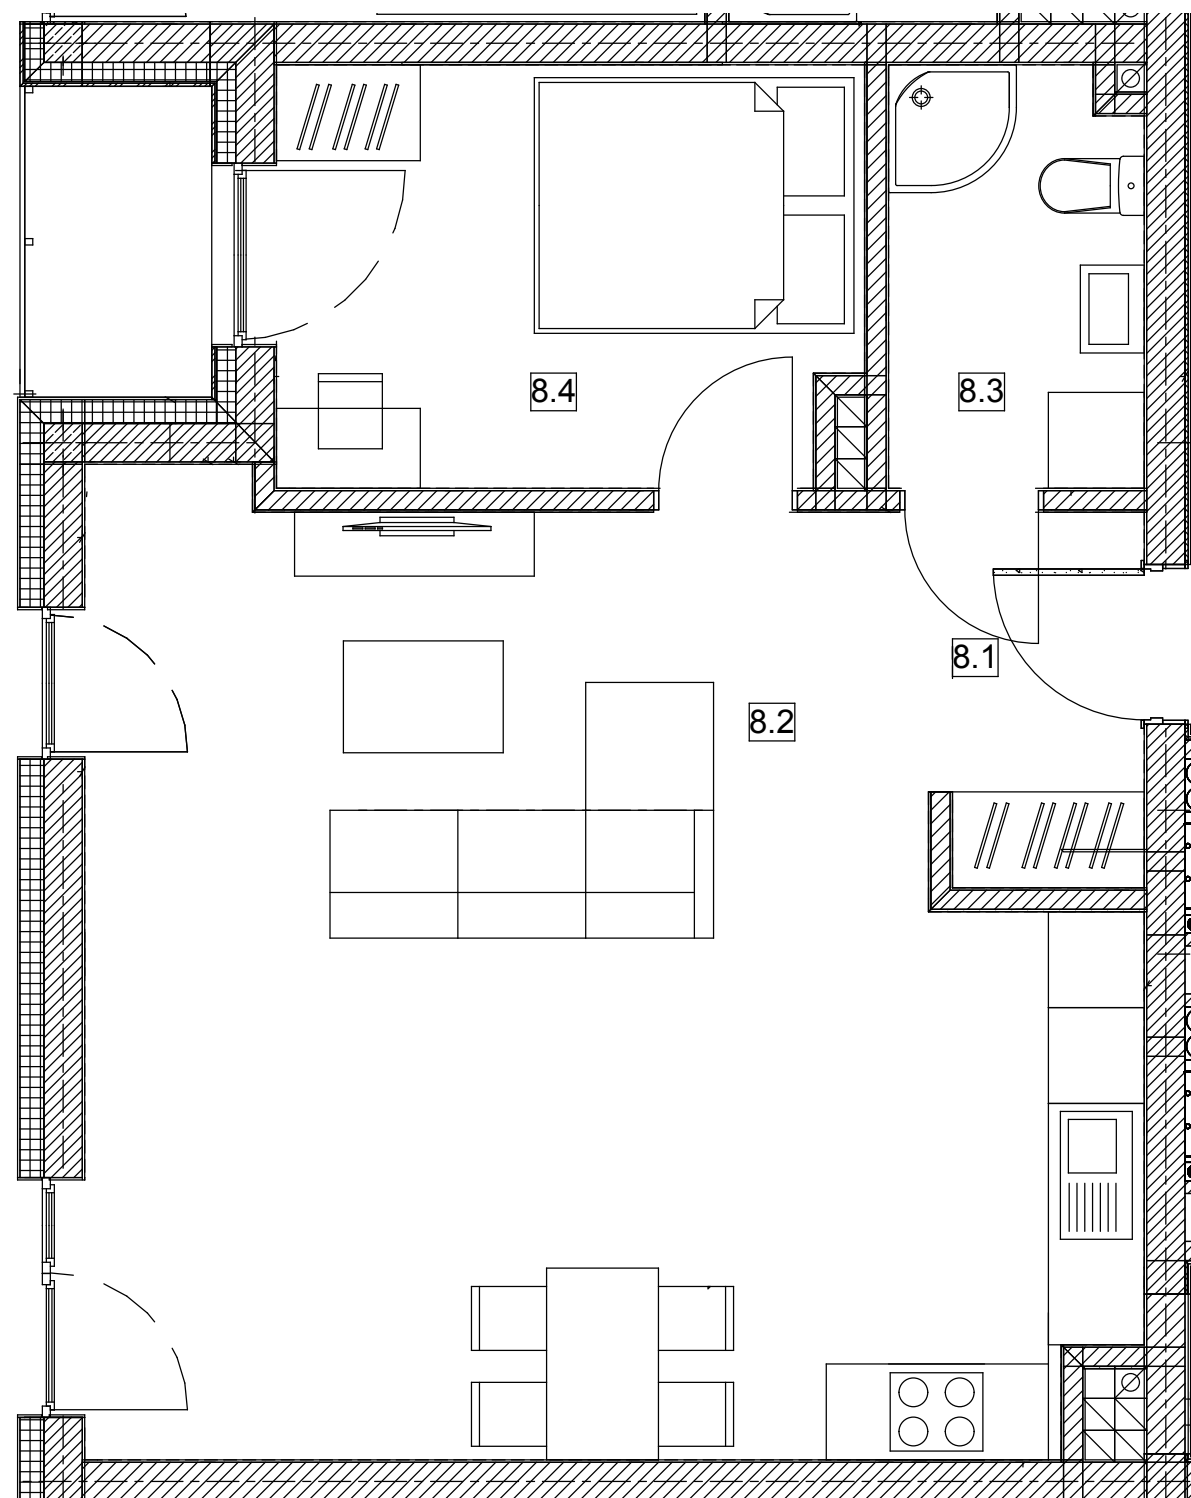

Budynek nr 5 - I Piętro - Mieszkanie nr 8

NOWA CEGIELNIA 5
WARSZAWSKA 185

WEJŚCIE Z KLATKI
SCHODOWEJ

Zestawienie pomieszczeń		
l.p.	nazwa	pow.
8.1	przedpokój	2,82 m ²
8.2	pok. dzienny + kuchnia	36,14 m ²
8.3	łazienka	4,14 m ²
8.4	pokój	9,52 m ²
razem		52,62 m ² taras - 2,33 m ²