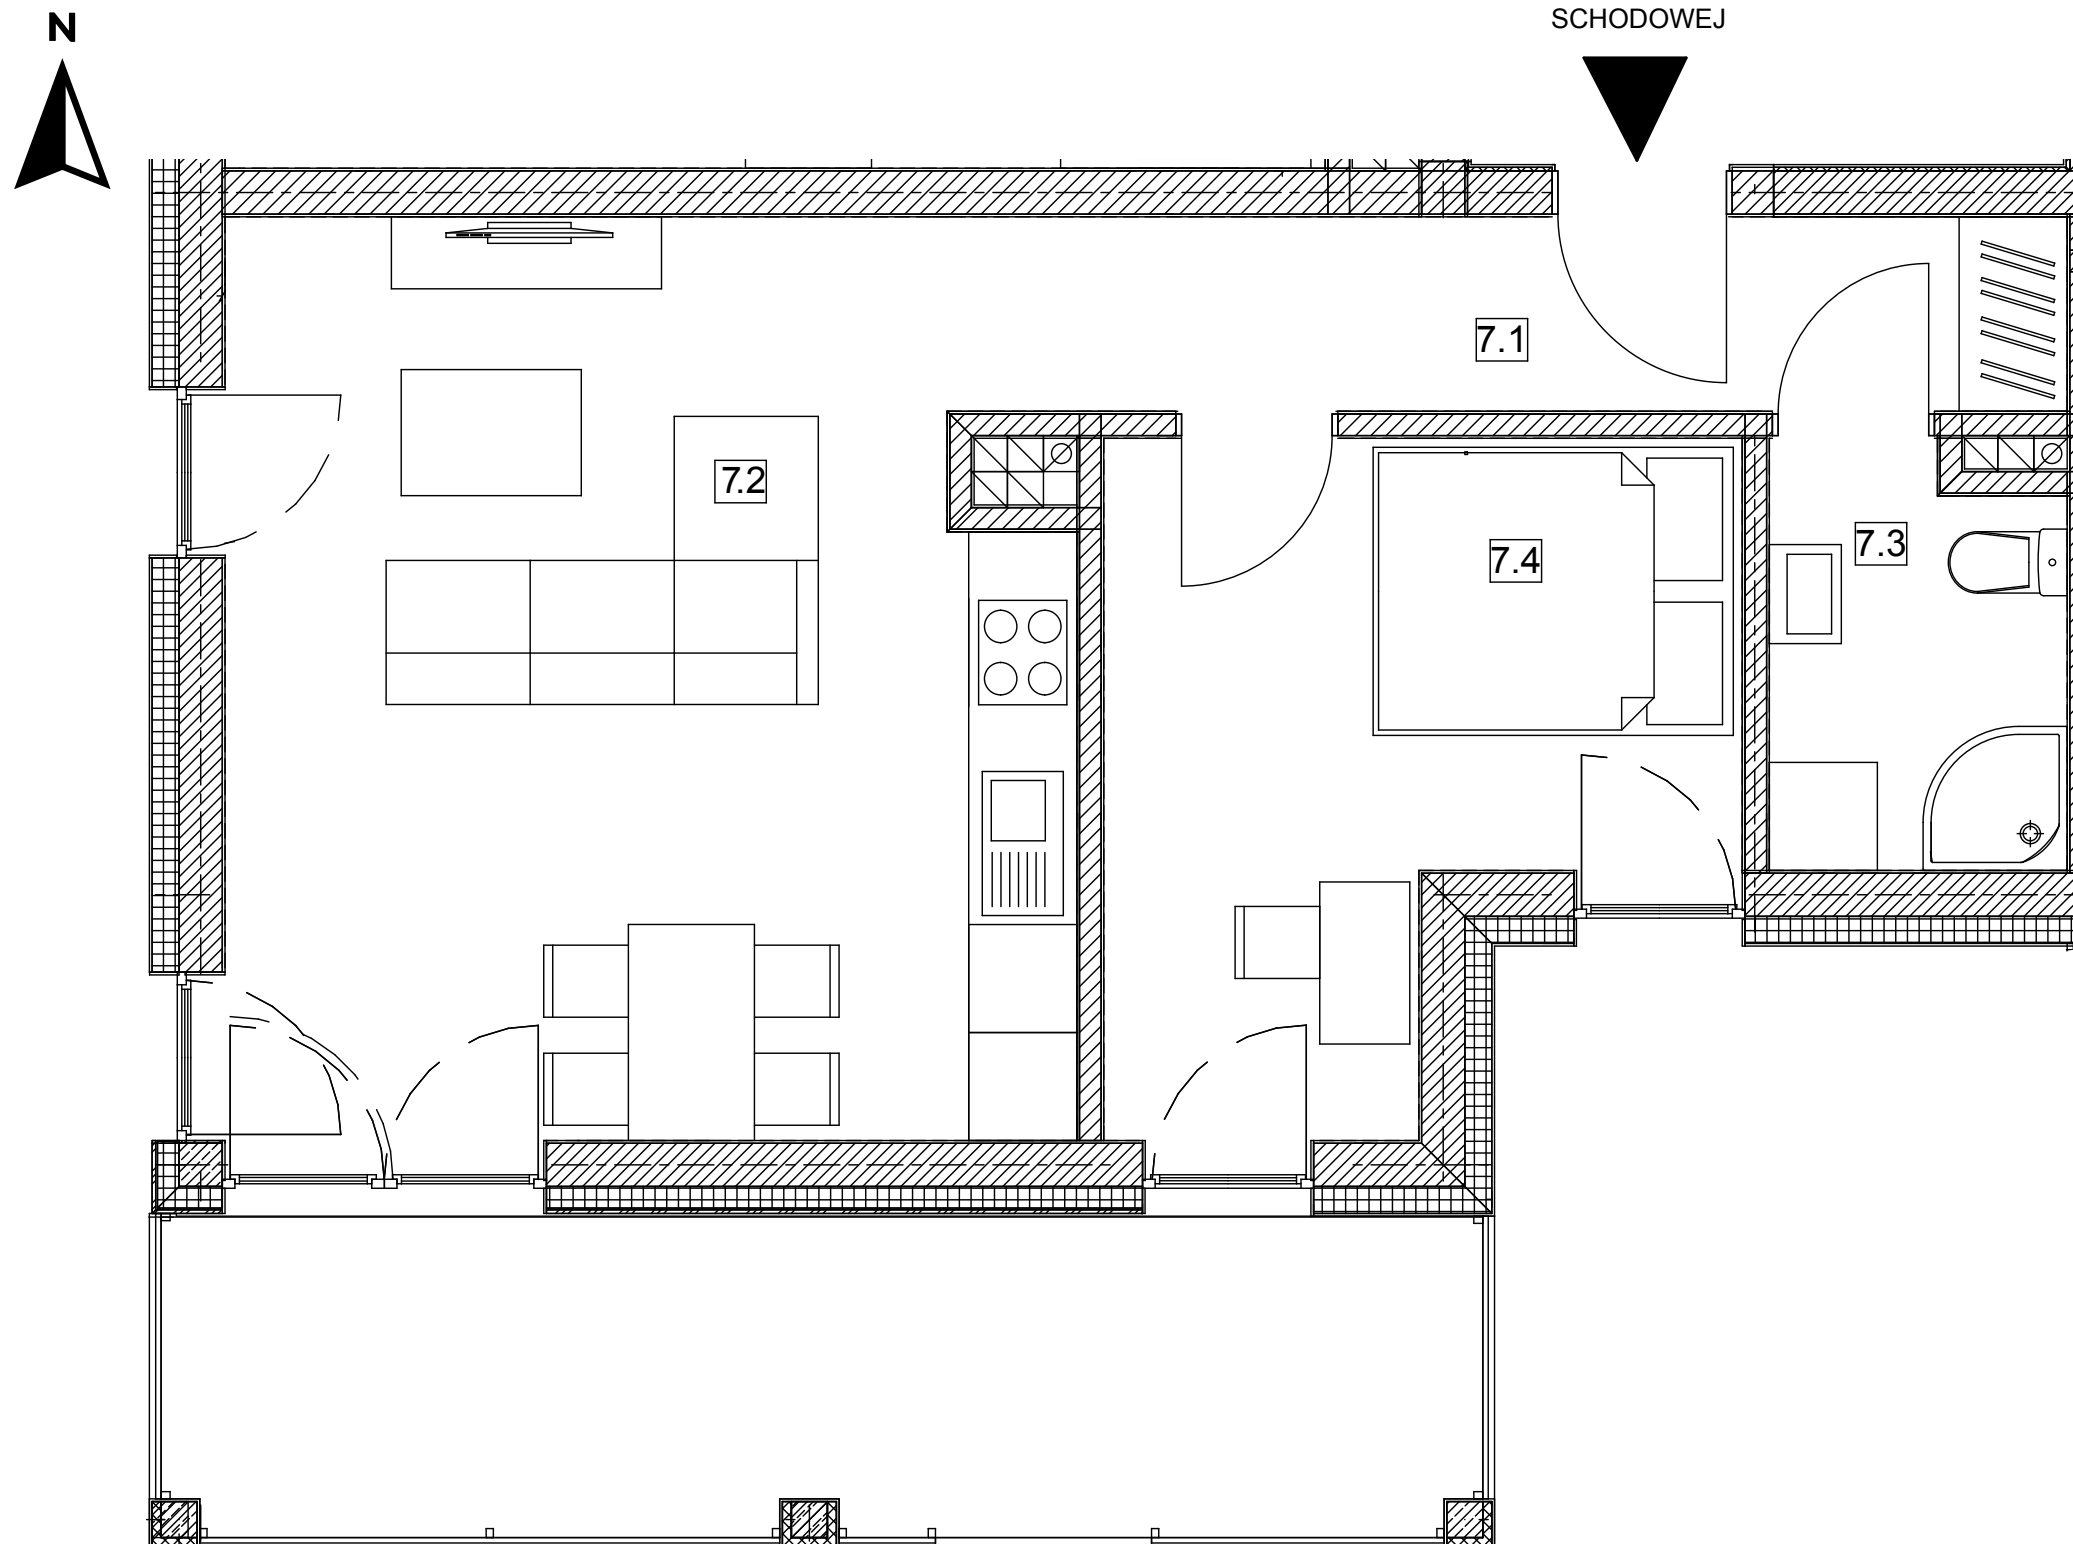

Budynek nr 5 - I Piętro - Mieszkanie nr 7

NOWA CEGIELNIA 5
WARSZAWSKA 185

Zestawienie pomieszczeń		
l.p.	nazwa	pow.
7.1	przedpokój	6,72 m ²
7.2	pok. dzienny + kuchnia	23,00 m ²
7.3	łazienka	3,74 m ²
7.4	pokój	11,14 m ²
razem 44,60 m ²		taras - 13,57 m ²