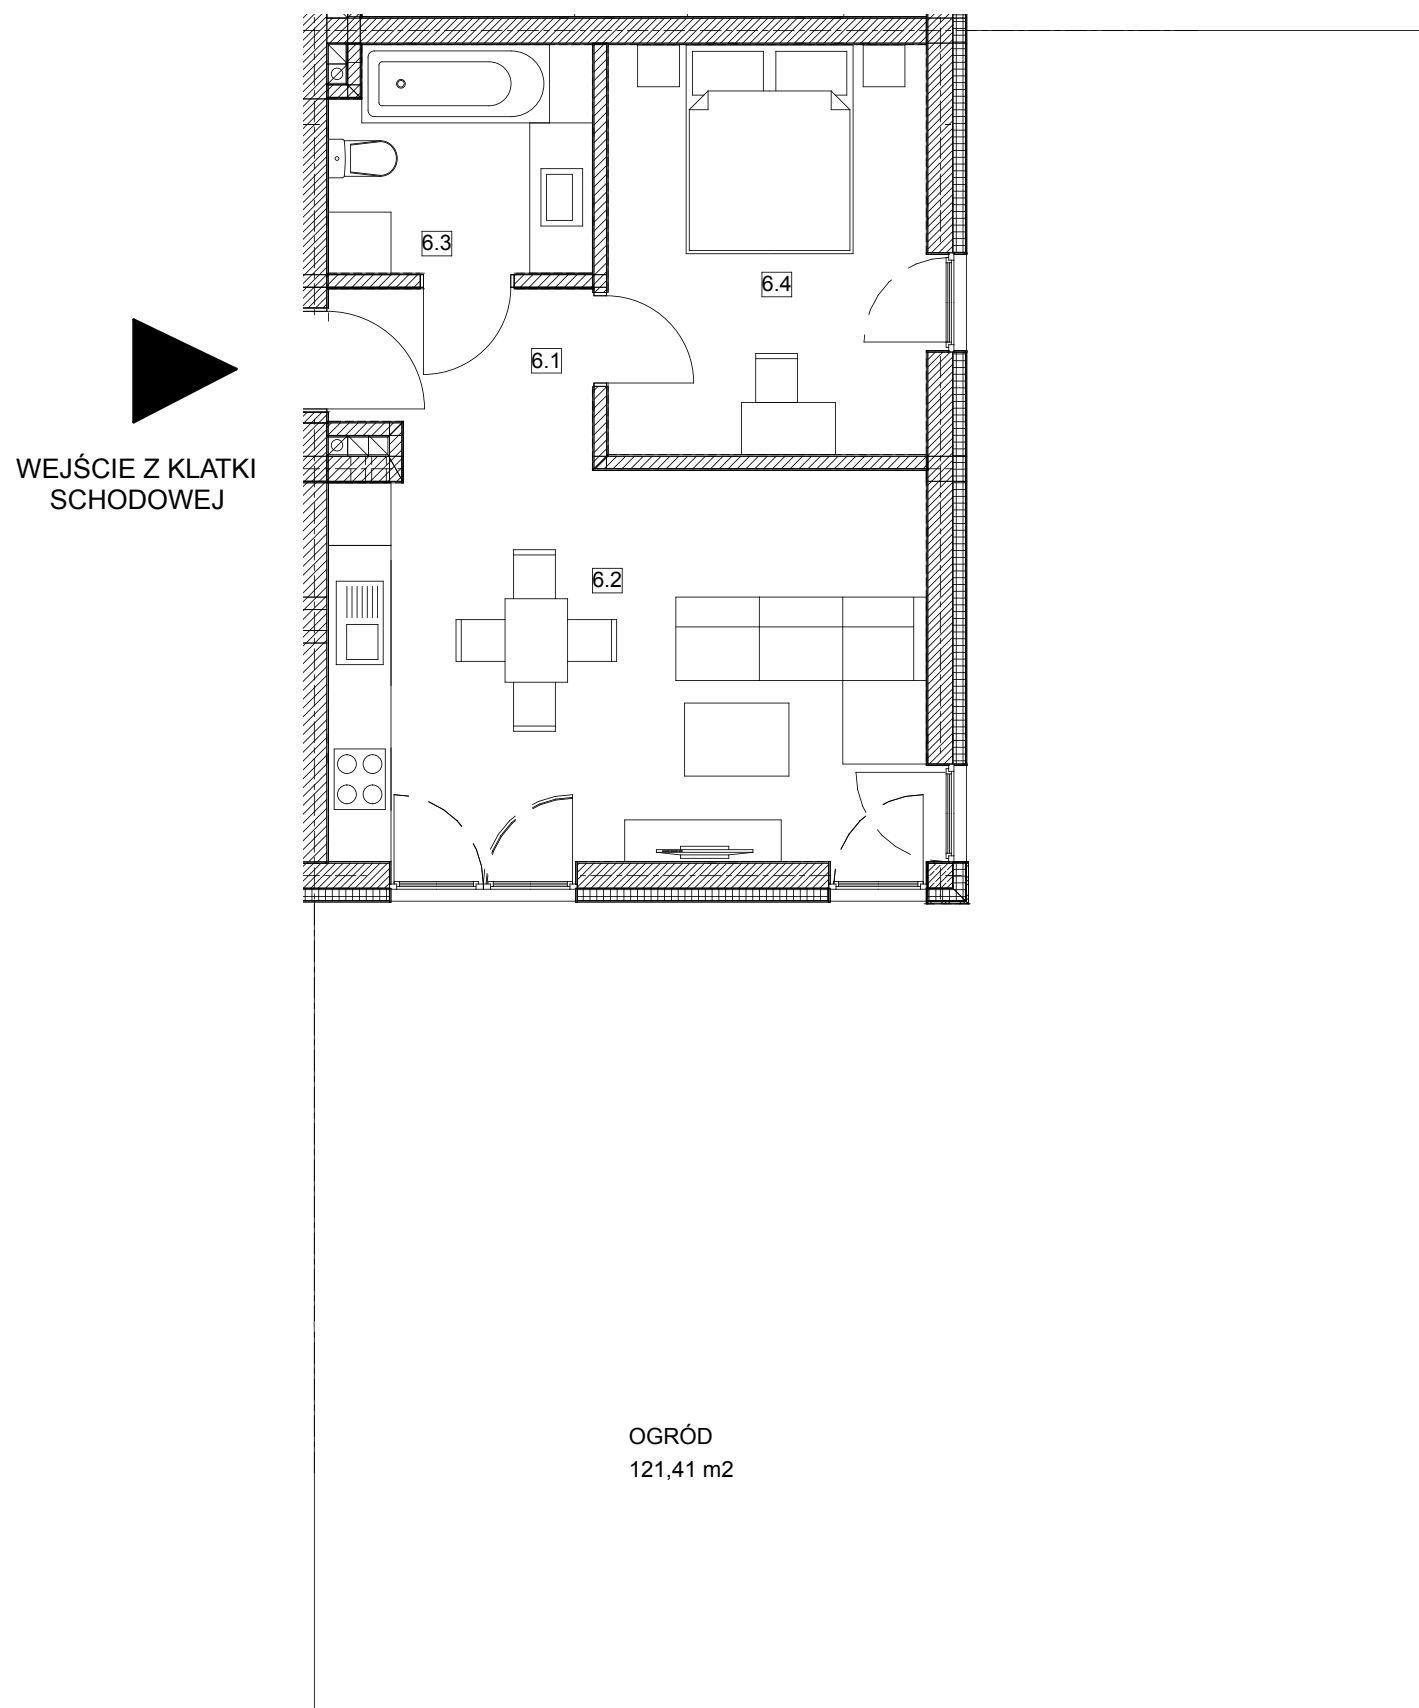

Budynek nr 5 - Parter - Mieszkanie nr 6

NOWA CEGIELNIA 5
WARSZAWSKA 185

Zestawienie pomieszczeń		
l.p.	nazwa	pow.
6.1	przedpokój	4,06 m ²
6.2	pok. dzienny + kuchnia	21,40 m ²
6.3	łazienka	5,37 m ²
6.4	pokój	11,99 m ²
razem 42,82 m ²		ogród - 121,41 m ²

www.nowa-cegielnia.pl

Powierzchnia ogrodu wskazana na niniejszej karcie może ulec zmianie, na co Klient wyraża zgodę.