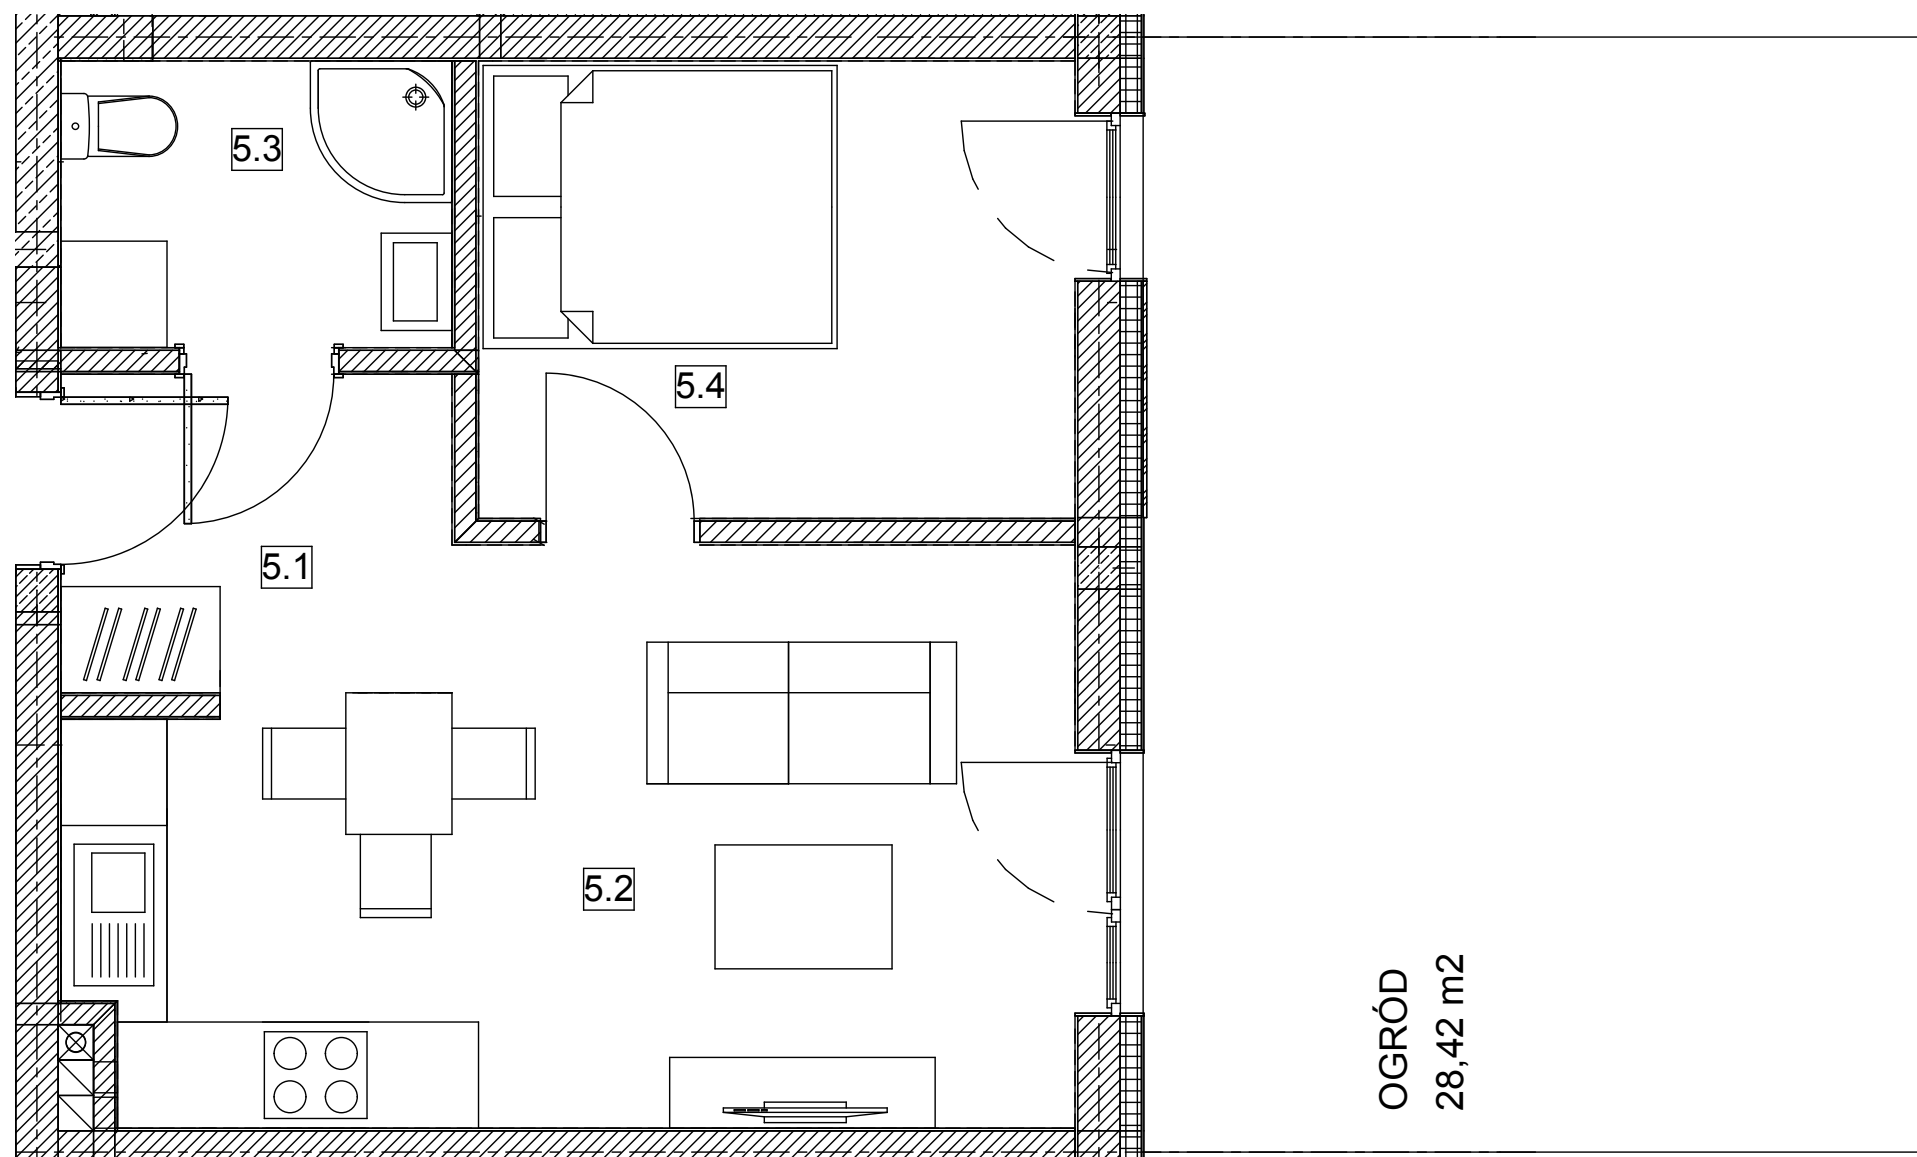

Budynek nr 5 - Parter - Mieszkanie nr 5

NOWA CEGIELNIA 5
WARSZAWSKA 185

WEJŚCIE Z KLATKI
SCHODOWEJ

OGRÓD
28,42 m²

Zestawienie pomieszczeń		
l.p.	nazwa	pow.
5.1	przedpokój	3,98 m ²
5.2	pok. dzienny + kuchnia	16,67 m ²
5.3	łazienka	3,58 m ²
5.4	pokój	8,71 m ²
razem		32,94 m ² ogród - 28,42 m ²

www.nowa-cegielnia.pl

Powierzchnia ogrodu wskazana na niniejszej karcie może ulec zmianie, na co Klient wyraża zgodę.