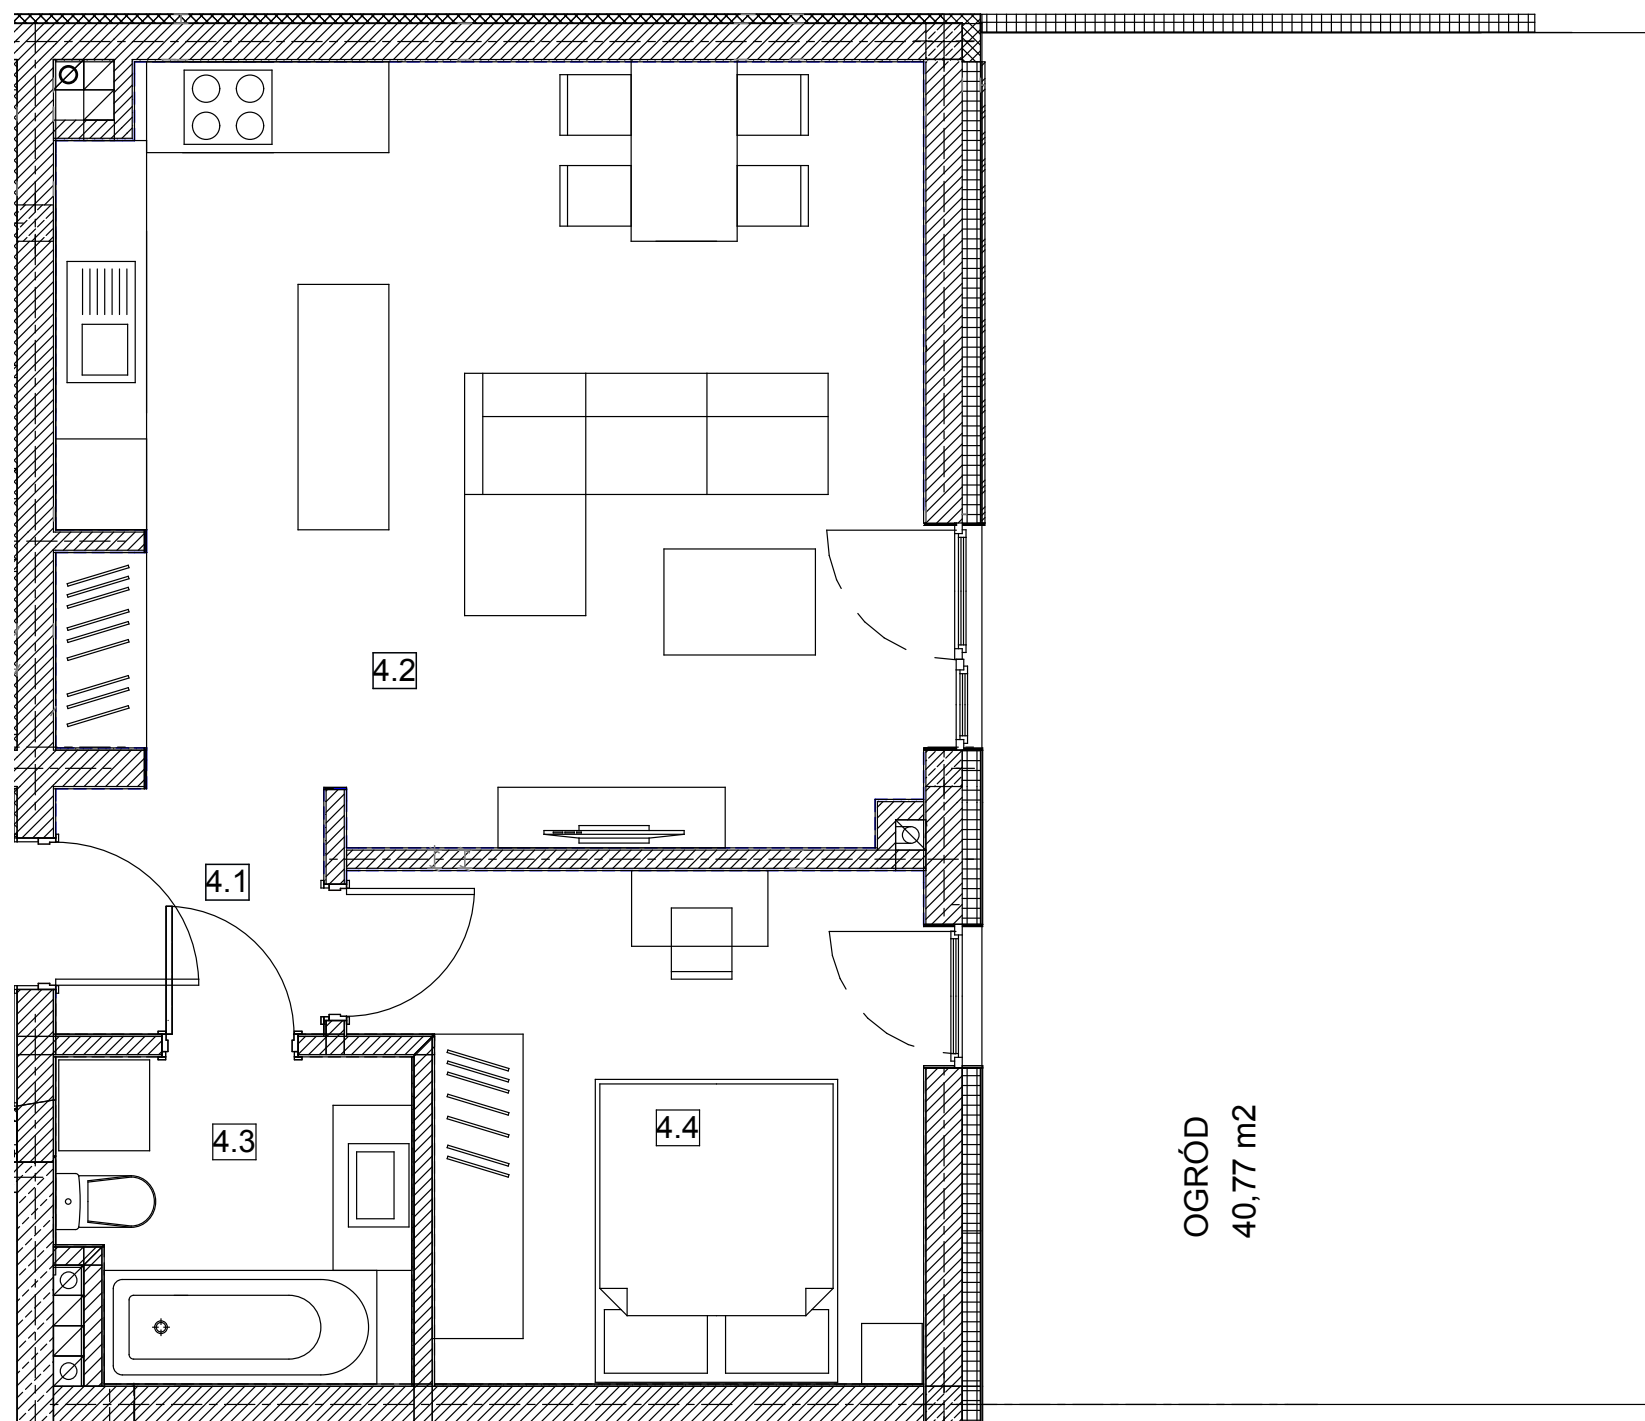

Budynek nr 5 - Parter - Mieszkanie nr 4

NOWA CEGIELNIA 5
WARSZAWSKA 185

Zestawienie pomieszczeń		
l.p.	nazwa	pow.
4.1	przedpokój	2,87 m ²
4.2	pok. dzienny + kuchnia	28,37 m ²
4.3	łazienka	4,78 m ²
4.4	pokój	11,57 m ²
razem		47,59 m ² ogród - 40,77 m ²

OGRÓD
40,77 m²

WEJŚCIE Z KLATKI
SCHODOWEJ

www.nowa-cegielnia.pl

Powierzchnia ogrodu wskazana na niniejszej karcie może ulec zmianie, na co Klient wyraża zgodę.