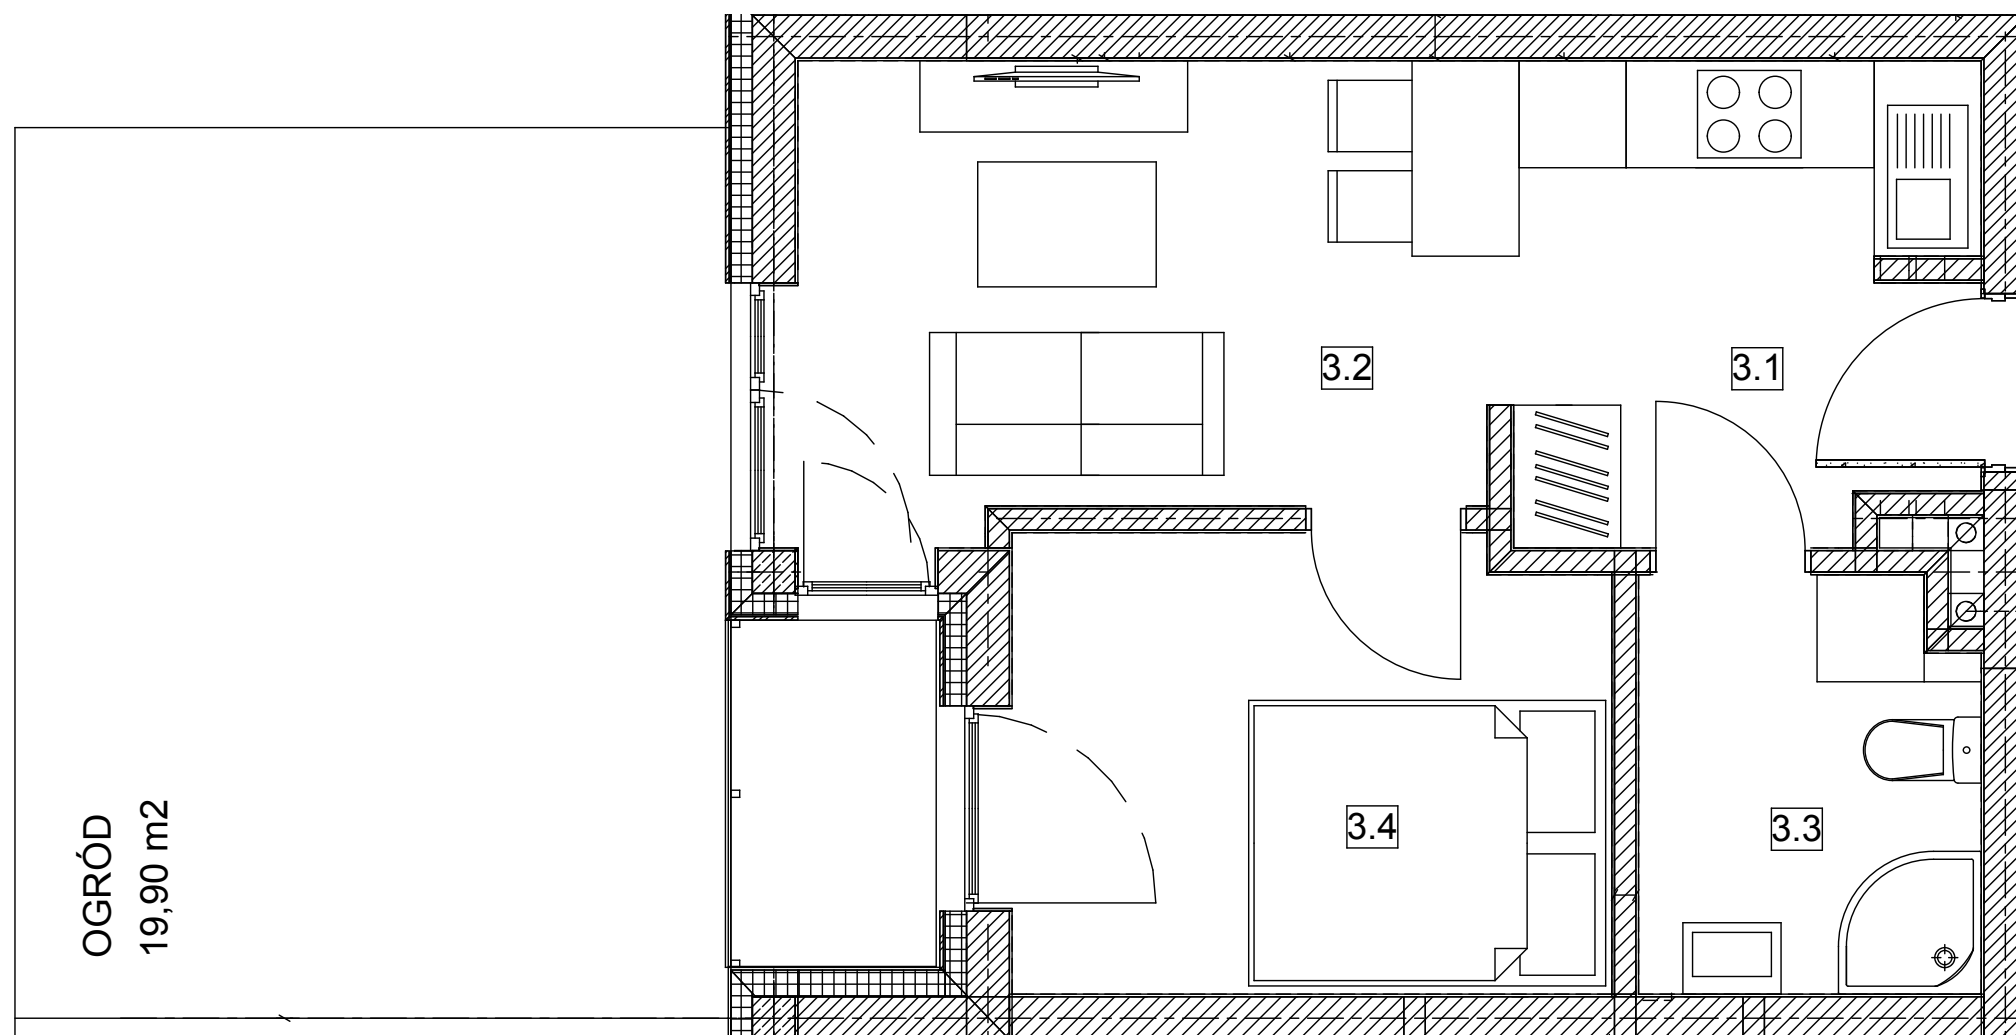

Budynek nr 5 - Parter - Mieszkanie nr 3

NOWA CEGIELNIA 5
WARSZAWSKA 185

Zestawienie pomieszczeń		
l.p.	nazwa	pow.
3.1	przedpokój	3,66 m ²
3.2	pok. dzienny + kuchnia	13,34 m ²
3.3	łazienka	4,37 m ²
3.4	pokój	8,52 m ²
razem 29,89 m ² balkon - 2,34 m ² ogród - 19,90 m ²		

www.nowa-cegielnia.pl

Powierzchnia ogrodu wskazana na niniejszej karcie może ulec zmianie, na co Klient wyraża zgodę.