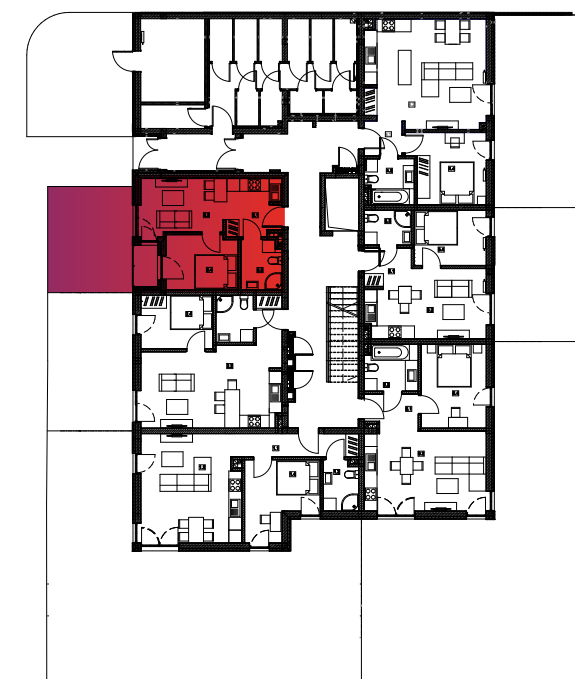

Budynek nr 5 - Parter - Mieszkanie nr 3

NOWA CEGIELNIA 5
WARSZAWSKA 185

Zestawienie pomieszczeń		
l.p.	nazwa	pow.
3.1	przedpokój	3,66 m ²
3.2	pok. dzienny + kuchnia	13,34 m ²
3.3	łazienka	4,37 m ²
3.4	pokój	8,52 m ²
razem 29,89 m ² balkon - 2,34 m ² ogród - 19,90 m ²		

www.nowa-cegielnia.pl

Powierzchnia ogrodu wskazana na niniejszej karcie może ulec zmianie, na co Klient wyraża zgodę.