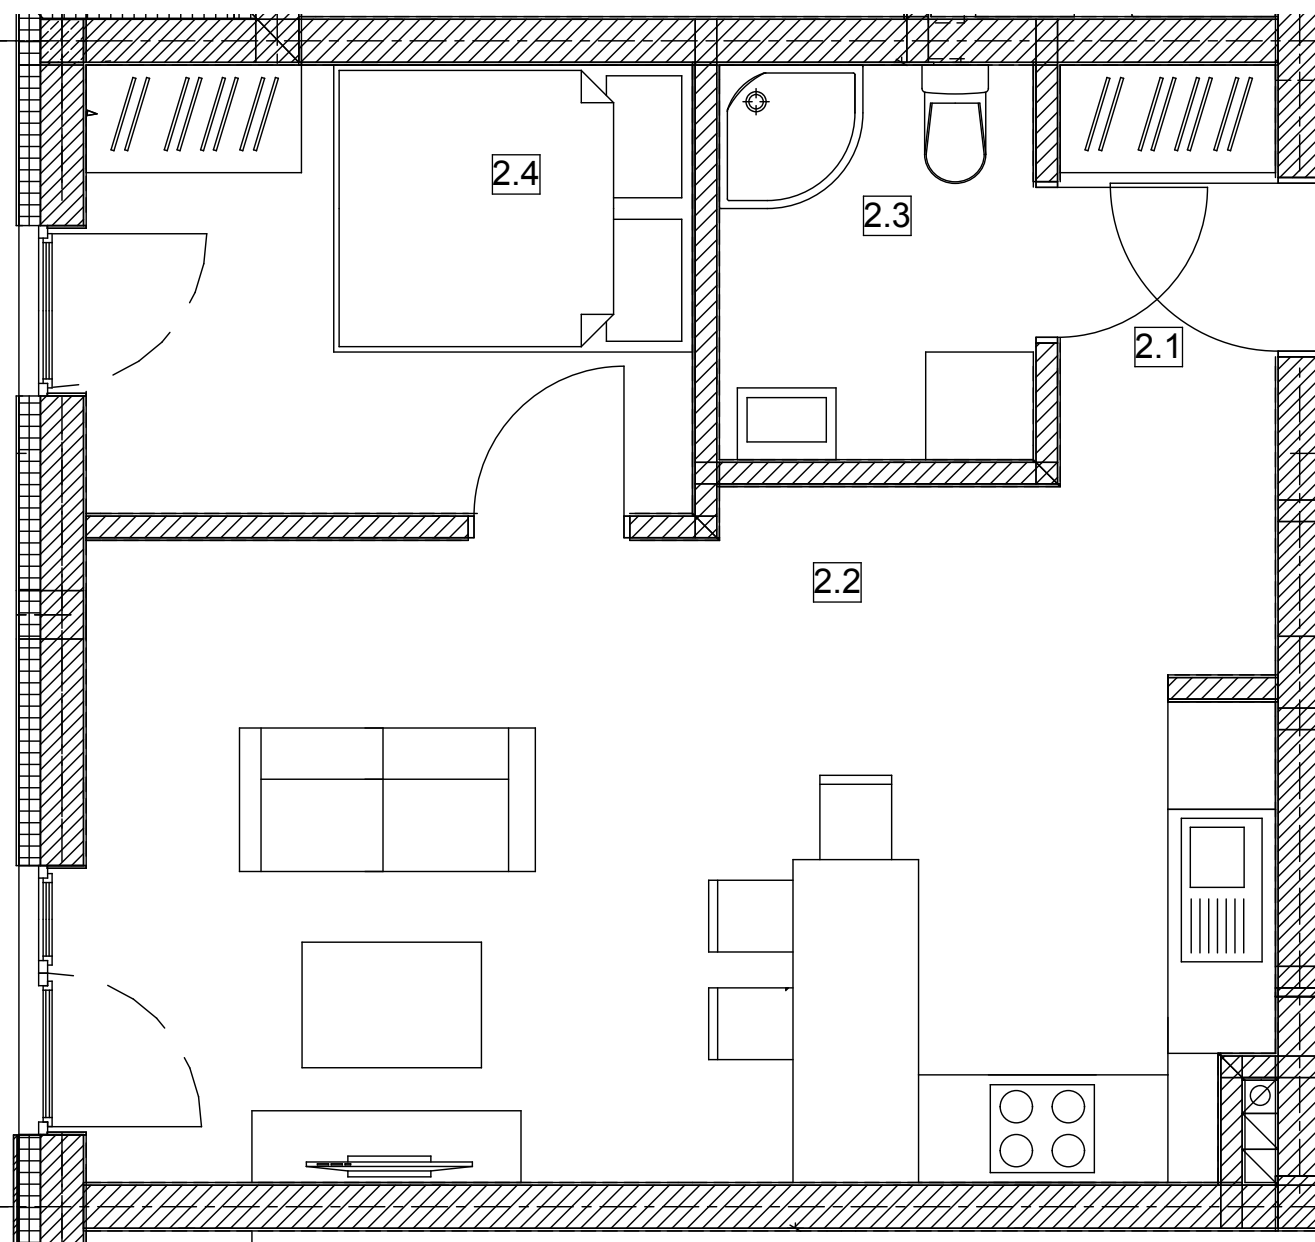

Budynek nr 5 - Parter - Mieszkanie nr 2

NOWA CEGIELNIA 5
WARSZAWSKA 185

OGRÓD
25,97 m²

WEJŚCIE Z KLATKI
SCHODOWEJ

Zestawienie pomieszczeń		
l.p.	nazwa	pow.
2.1	przedpokój	4,08 m ²
2.2	pok. dzienny + kuchnia	23,09 m ²
2.3	łazienka	3,85 m ²
2.4	pokój	8,45 m ²
razem		39,47 m ² ogród - 25,97 m ²

www.nowa-cegielnia.pl

Powierzchnia ogrodu wskazana na niniejszej karcie może ulec zmianie, na co Klient wyraża zgodę.