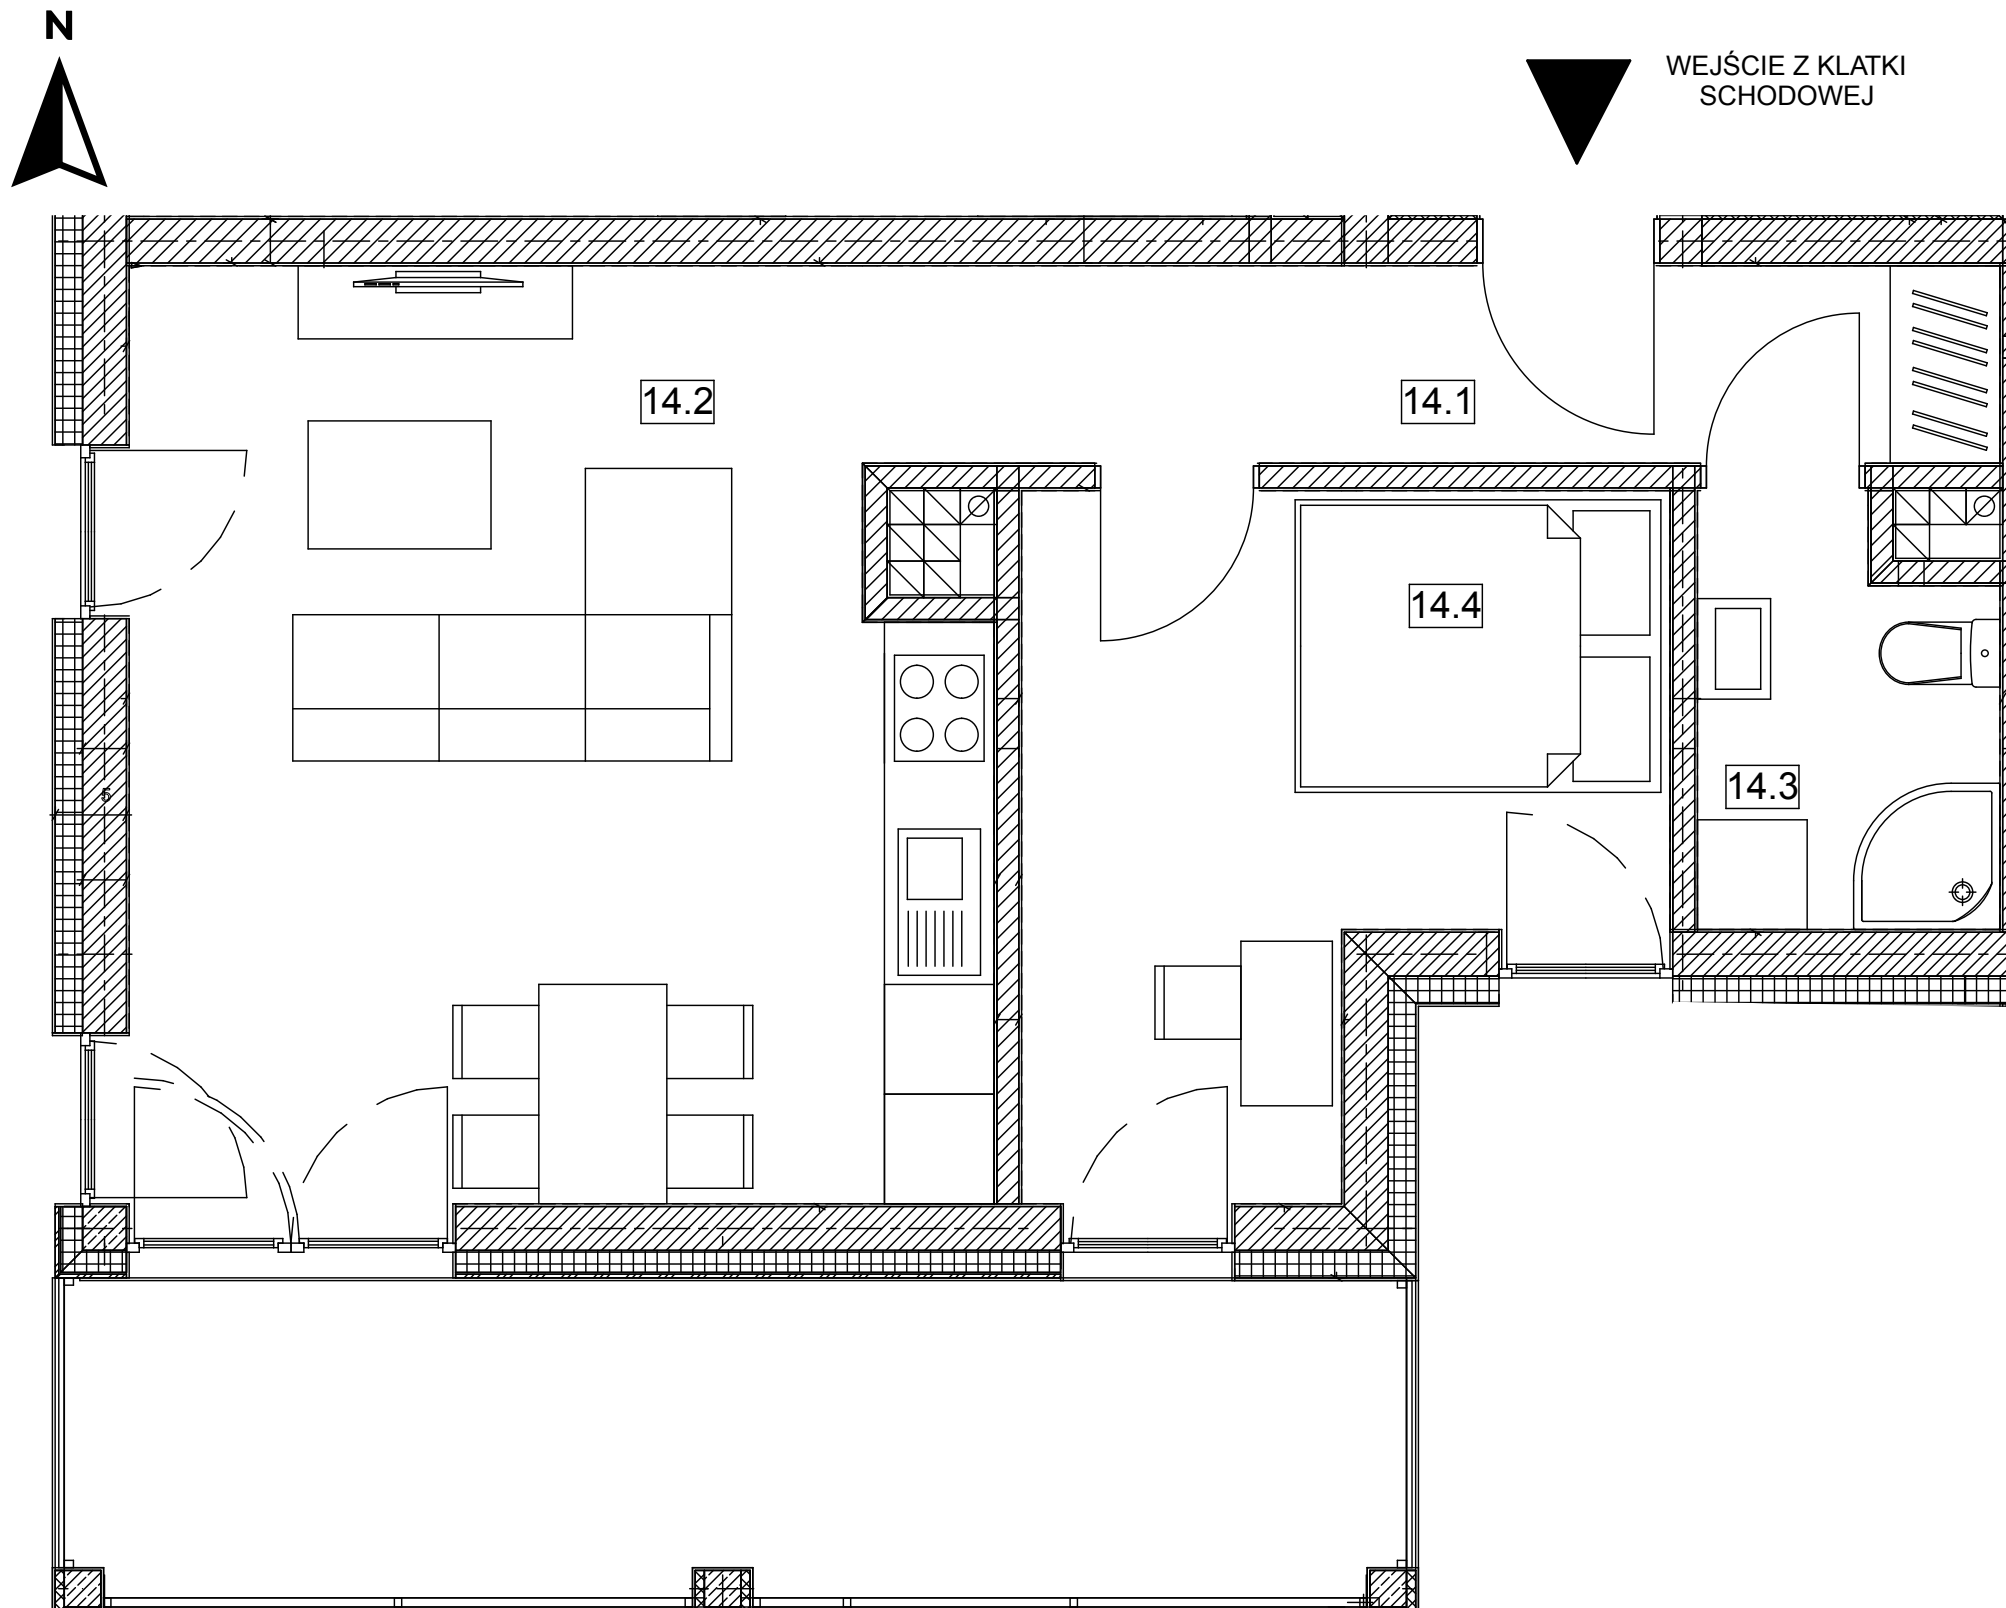

# Budynek nr 5 - II Piętro - Mieszkanie nr 14

NOWA CEGIELNIA 5  
WARSZAWSKA 185

| Zestawienie pomieszczeń |                        |   |
|-------------------------|------------------------|---|
| l.p.                    | nazwa                  | pow.  |
| 14.1                    | przedpokój             | 6,72 m <sup>2</sup>                               |
| 14.2                    | pok. dzienny + kuchnia | 22,86 m <sup>2</sup>                              |
| 14.3                    | łazienka               | 3,60 m <sup>2</sup>                               |
| 14.4                    | pokój                  | 11,14 m <sup>2</sup>                              |
| razem                   |                        | 44,32 m <sup>2</sup> taras - 13,57 m <sup>2</sup> |