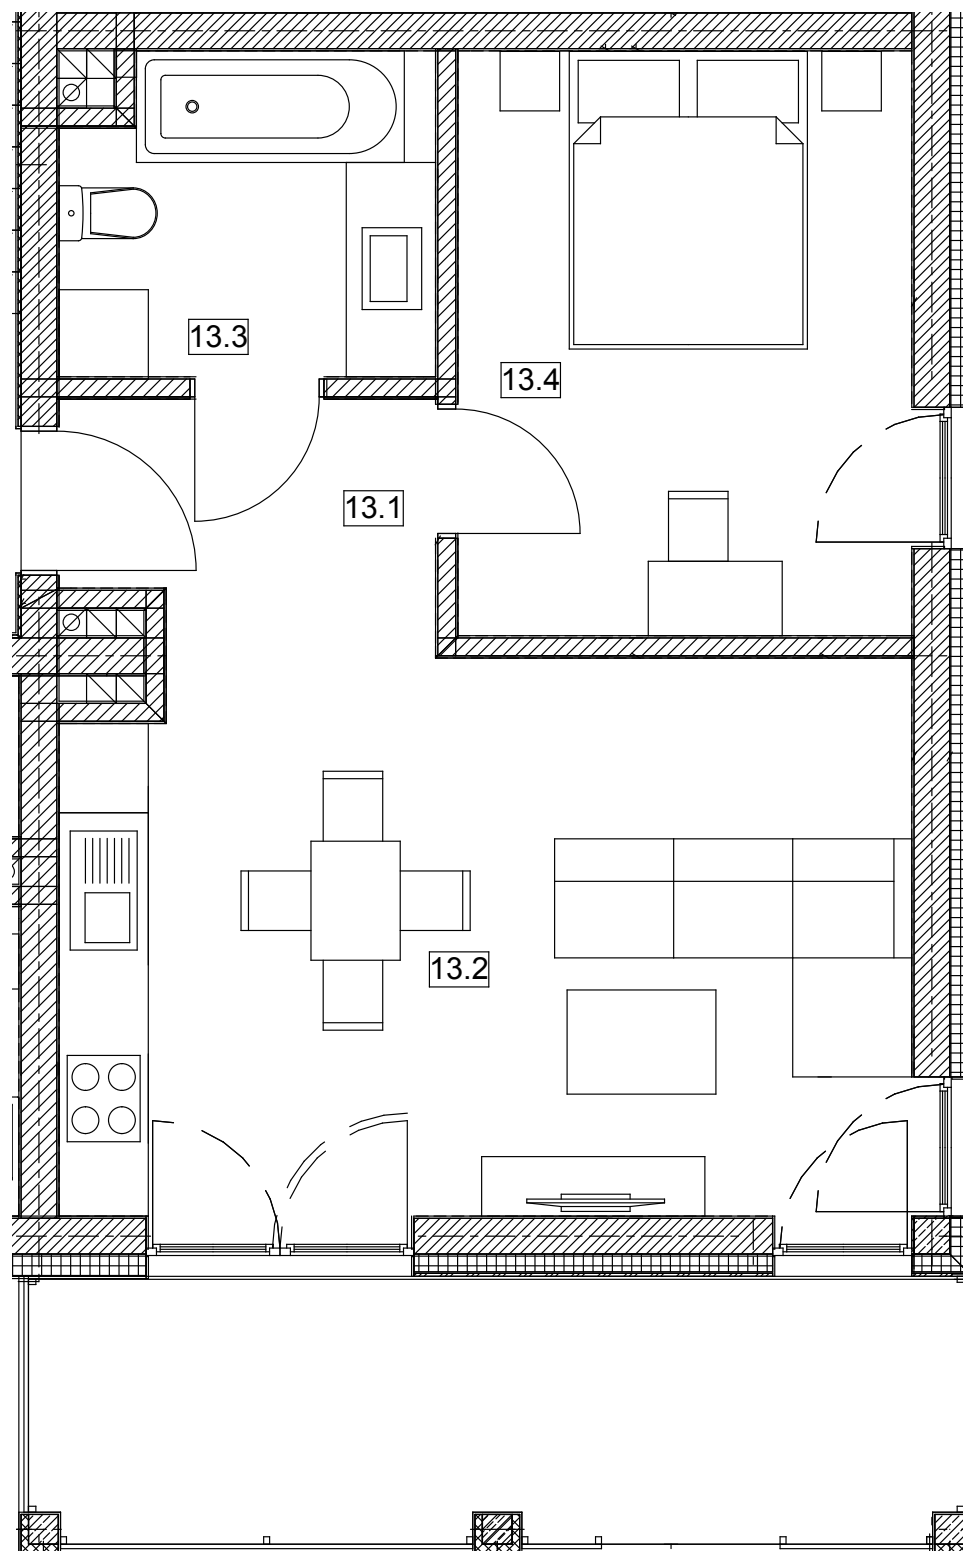

Budynek nr 5 - I Piętro - Mieszkanie nr 13

NOWA CEGIELNIA 5
WARSZAWSKA 185

WEJŚCIE Z KLATKI
SCHODOWEJ

Zestawienie pomieszczeń		
l.p.	nazwa	pow.
13.1	przedpokój	4,06 m ²
13.2	pok. dzienny + kuchnia	21,17 m ²
13.3	łazienka	5,27 m ²
13.4	pokój	11,99 m ²
razem		42,49 m ² taras - 11,63 m ²