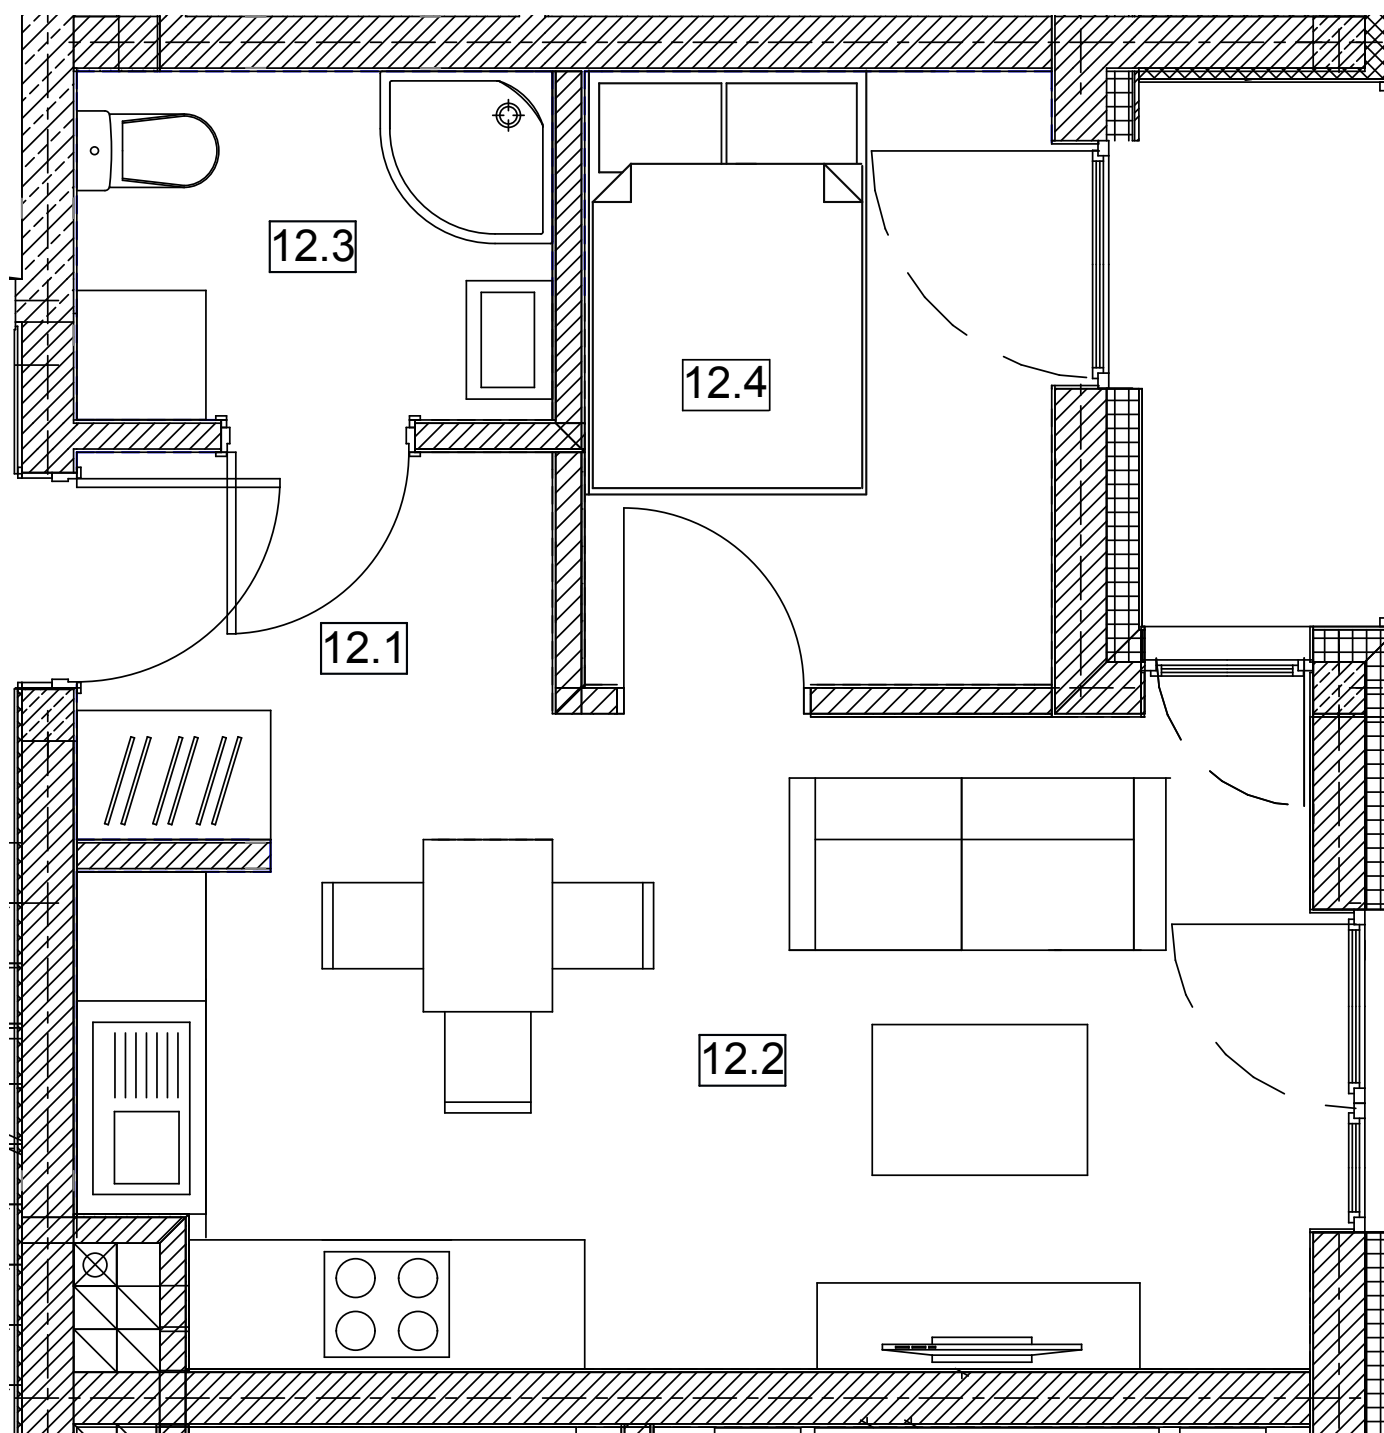

Budynek nr 5 - I Piętro - Mieszkanie nr 12

NOWA CEGIELNIA 5
WARSZAWSKA 185

Zestawienie pomieszczeń		
l.p.	nazwa	pow.
12.1	przedpokój	3,98 m ²
12.2	pok. dzienny + kuchnia	15,59 m ²
12.3	łazienka	3,58 m ²
12.4	pokój	6,18 m ²
razem		29,33 m ² taras - 3,04 m ²