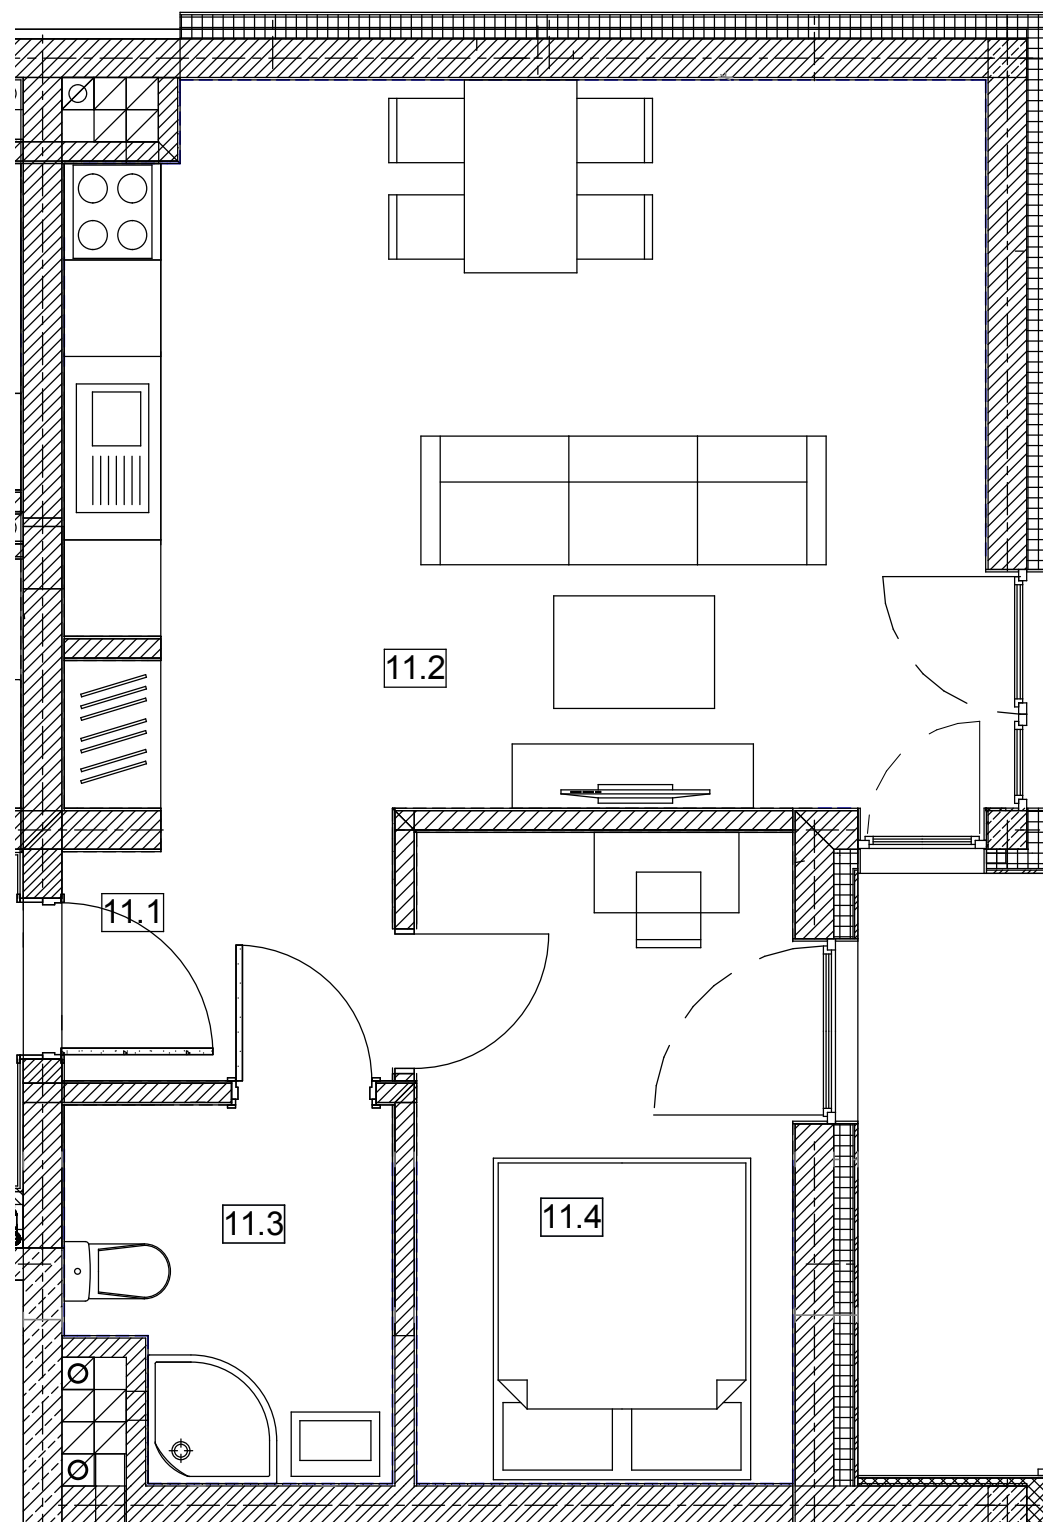

# Budynek nr 5 - I Piętro - Mieszkanie nr 11

NOWA CEGIELNIA 5  
WARSZAWSKA 185

WEJŚCIE Z KLATKI  
SCHODOWEJ

Zestawienie pomieszczeń		
l.p.	nazwa	pow.
11.1	przedpokój	2,91 m <sup>2</sup>
11.2	pok. dzienny + kuchnia	25,88 m <sup>2</sup>
11.3	łazienka	4,33 m <sup>2</sup>
11.4	pokój	9,47 m <sup>2</sup>
razem 42,59 m <sup>2</sup>		taras - 4,50 m <sup>2</sup>