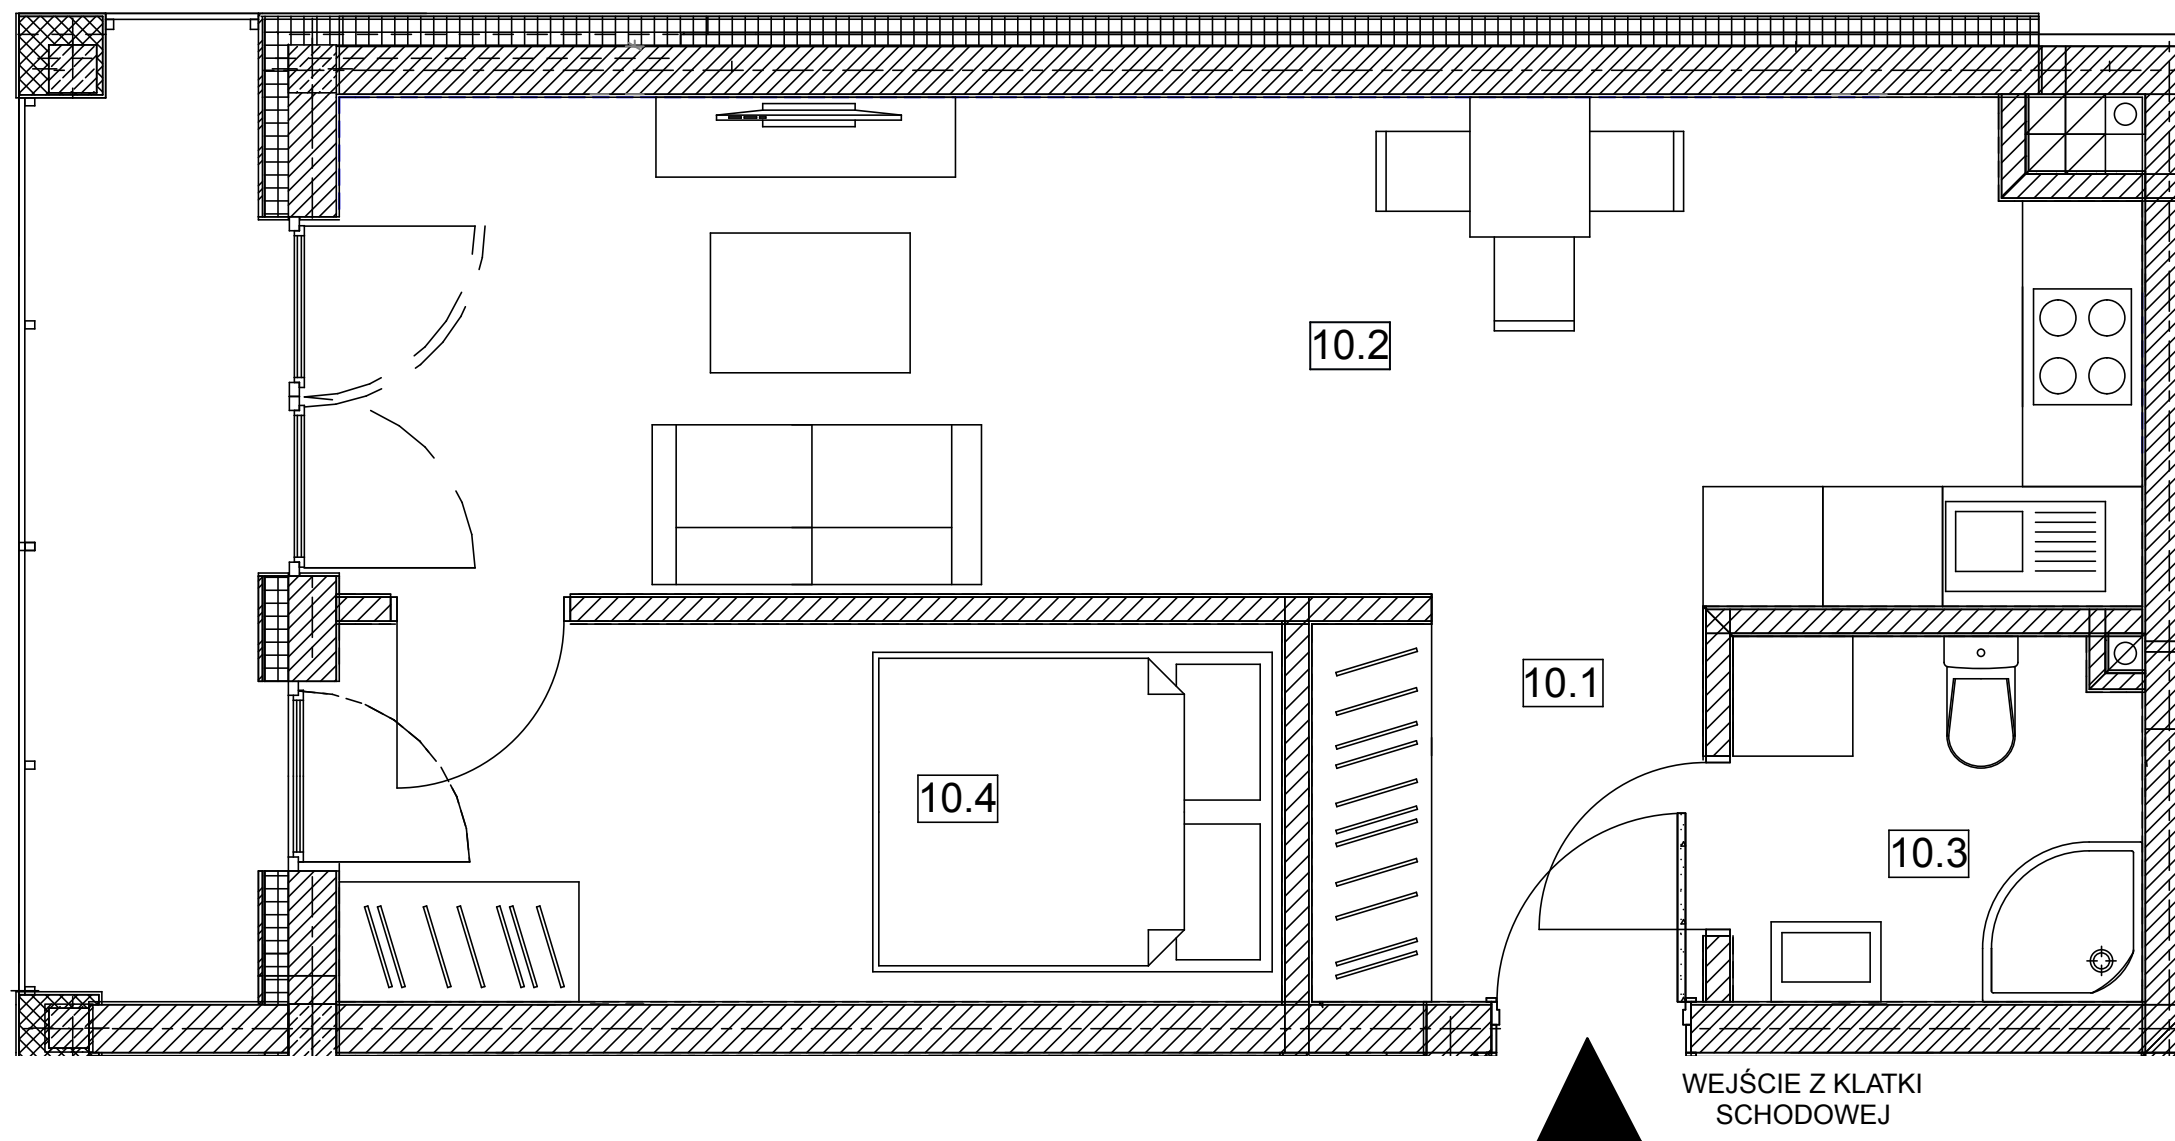

Budynek nr 5 - I Piętro - Mieszkanie nr 10

NOWA CEGIELNIA 5
WARSZAWSKA 185

Zestawienie pomieszczeń		
l.p.	nazwa	pow.
10.1	przedpokój	3,71 m ²
10.2	pok. dzienny + kuchnia	22,44 m ²
10.3	łazienka	3,67 m ²
10.4	pokój	8,93 m ²
razem		38,75 m ² taras - 5,80 m ²