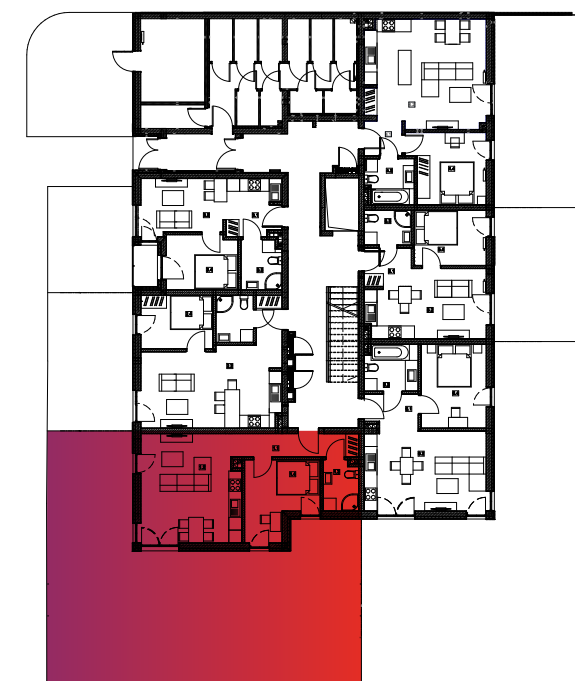

Budynek nr 5 - Parter - Mieszkanie nr 1

NOWA CEGIELNIA 5
WARSZAWSKA 185

OGRÓD
120,83 m²

Zestawienie pomieszczeń		
l.p.	nazwa	pow.
1.1	przedpokój	6,50 m ²
1.2	pok. dzienny + kuchnia	23,35 m ²
1.3	łazienka	3,80 m ²
1.4	pokój	11,14 m ²
razem 44,79 m ²		ogród - 120,83 m ²

www.nowa-cegielnia.pl

Powierzchnia ogrodu wskazana na niniejszej karcie może ulec zmianie, na co Klient wyraża zgodę.