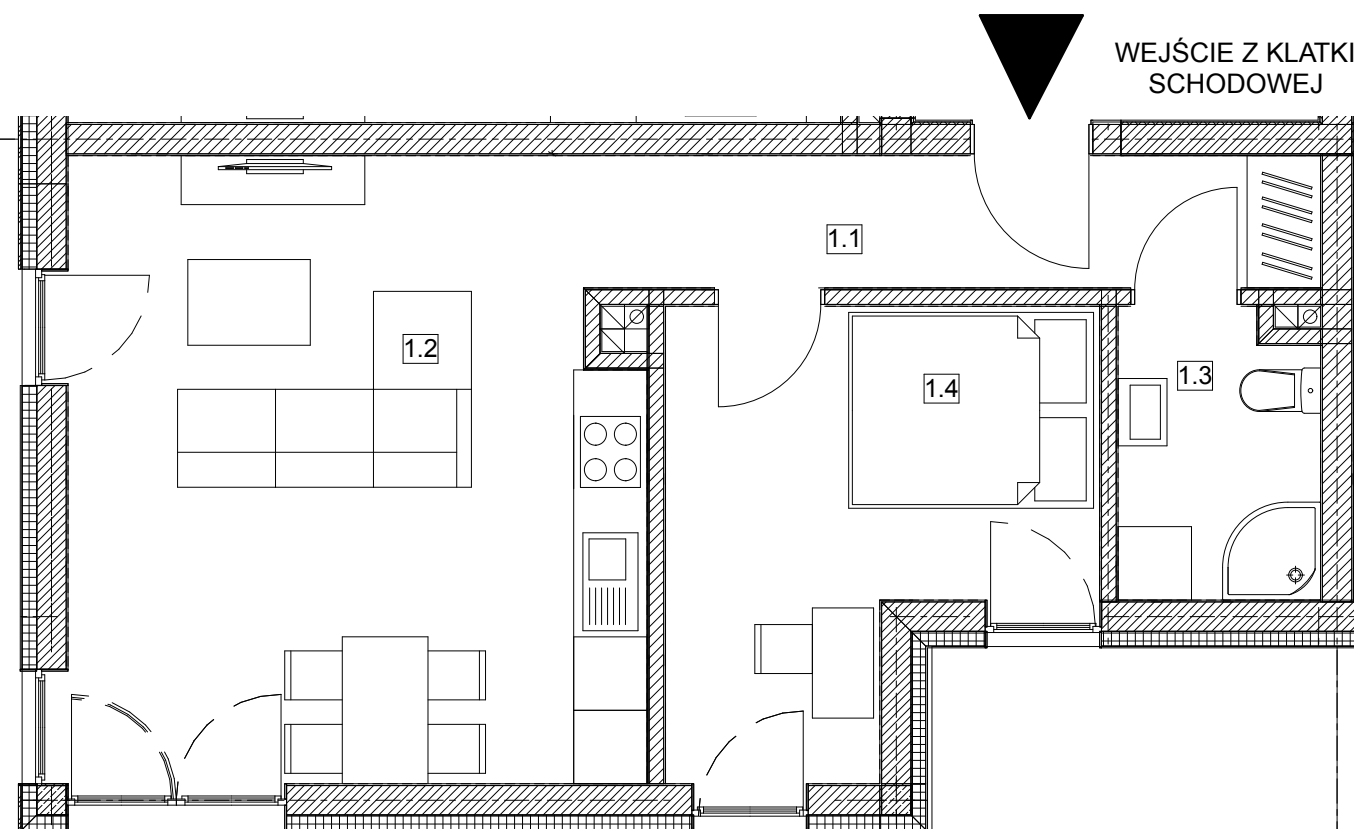

Budynek nr 5 - Parter - Mieszkanie nr 1

NOWA CEGIELNIA 5
WARSZAWSKA 185

OGRÓD
120,83 m²

Zestawienie pomieszczeń		
l.p.	nazwa	pow.
1.1	przedpokój	6,50 m ²
1.2	pok. dzienny + kuchnia	23,35 m ²
1.3	łazienka	3,80 m ²
1.4	pokój	11,14 m ²
razem 44,79 m ²		ogród - 120,83 m ²

www.nowa-cegielnia.pl

Powierzchnia ogrodu wskazana na niniejszej karcie może ulec zmianie, na co Klient wyraża zgodę.