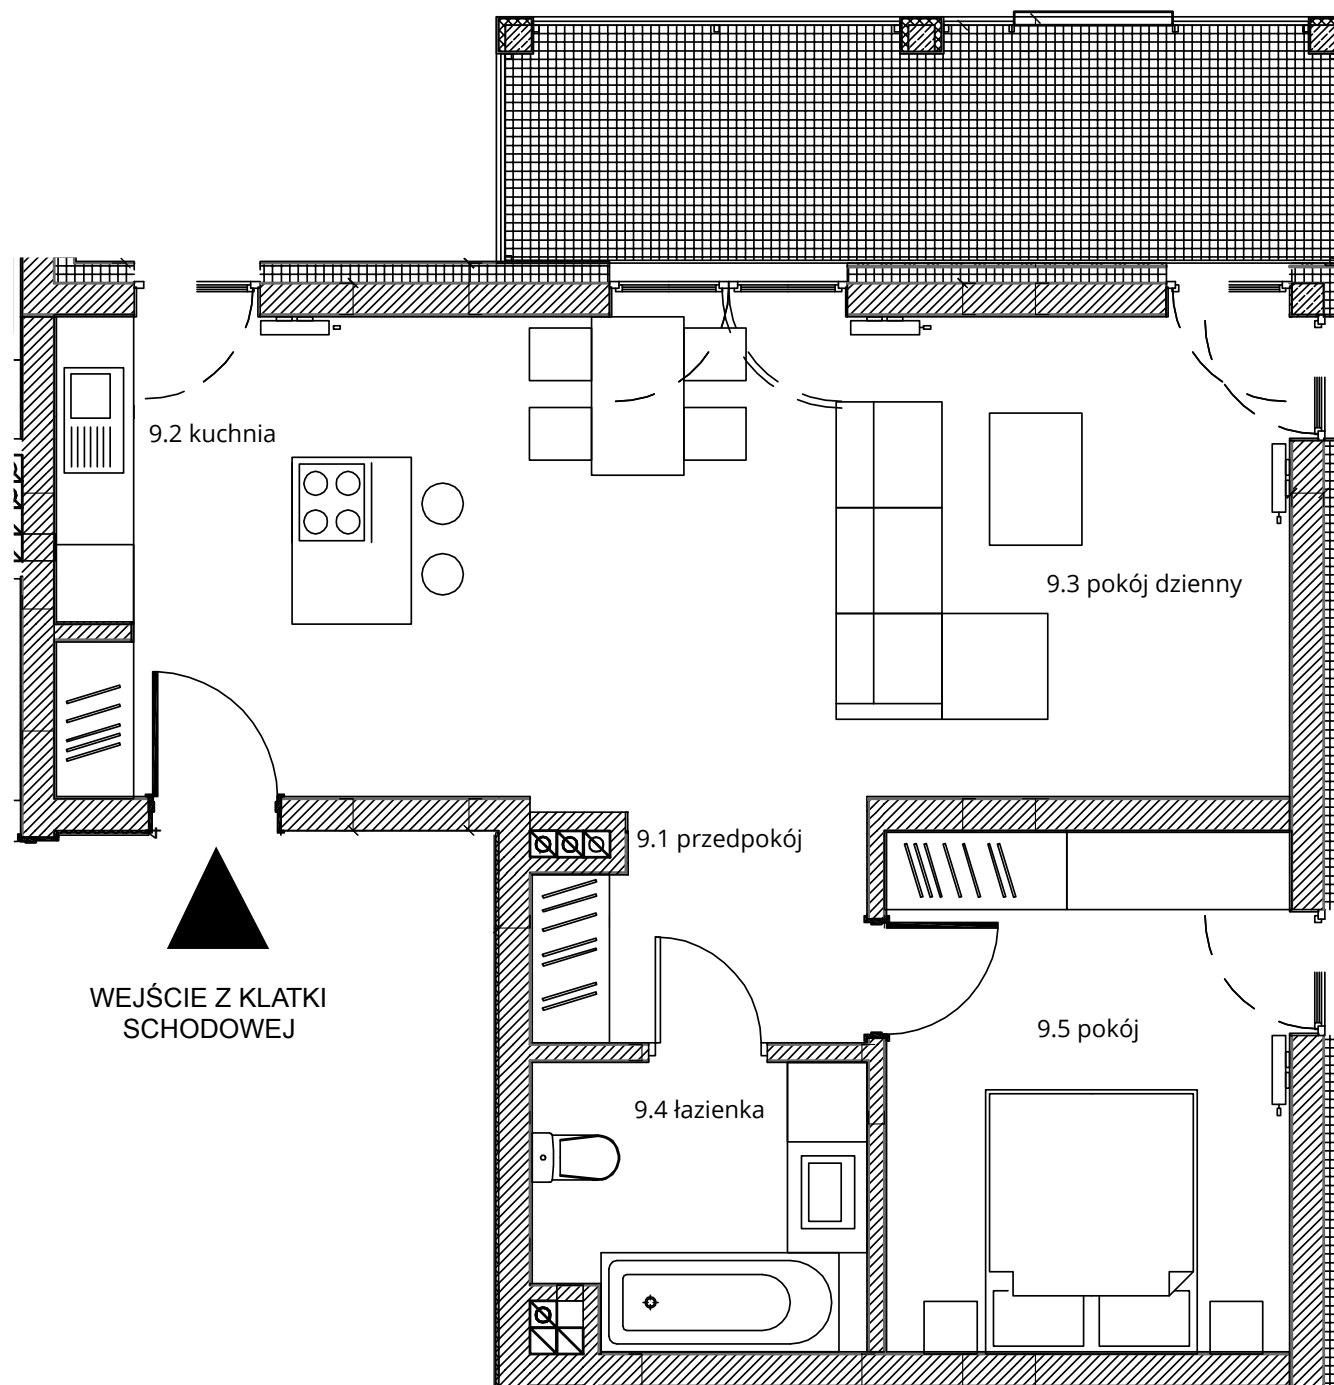

Budynek nr 4A - I piętro - Mieszkanie nr 9

NOWA CEGIELNIA
WARSZAWSKA 185

Zestawienie pomieszczeń		
l.p.	nazwa	pow.
9.1	przedpokój	10,17 m ²
9.2	kuchnia	10,24 m ²
9.3	pokój dzienny	17,65 m ²
9.4	łazienka	5,27 m ²
9.5	pokój	11,99 m ²
razem 55,32 m ²		taras - 10,78 m ²