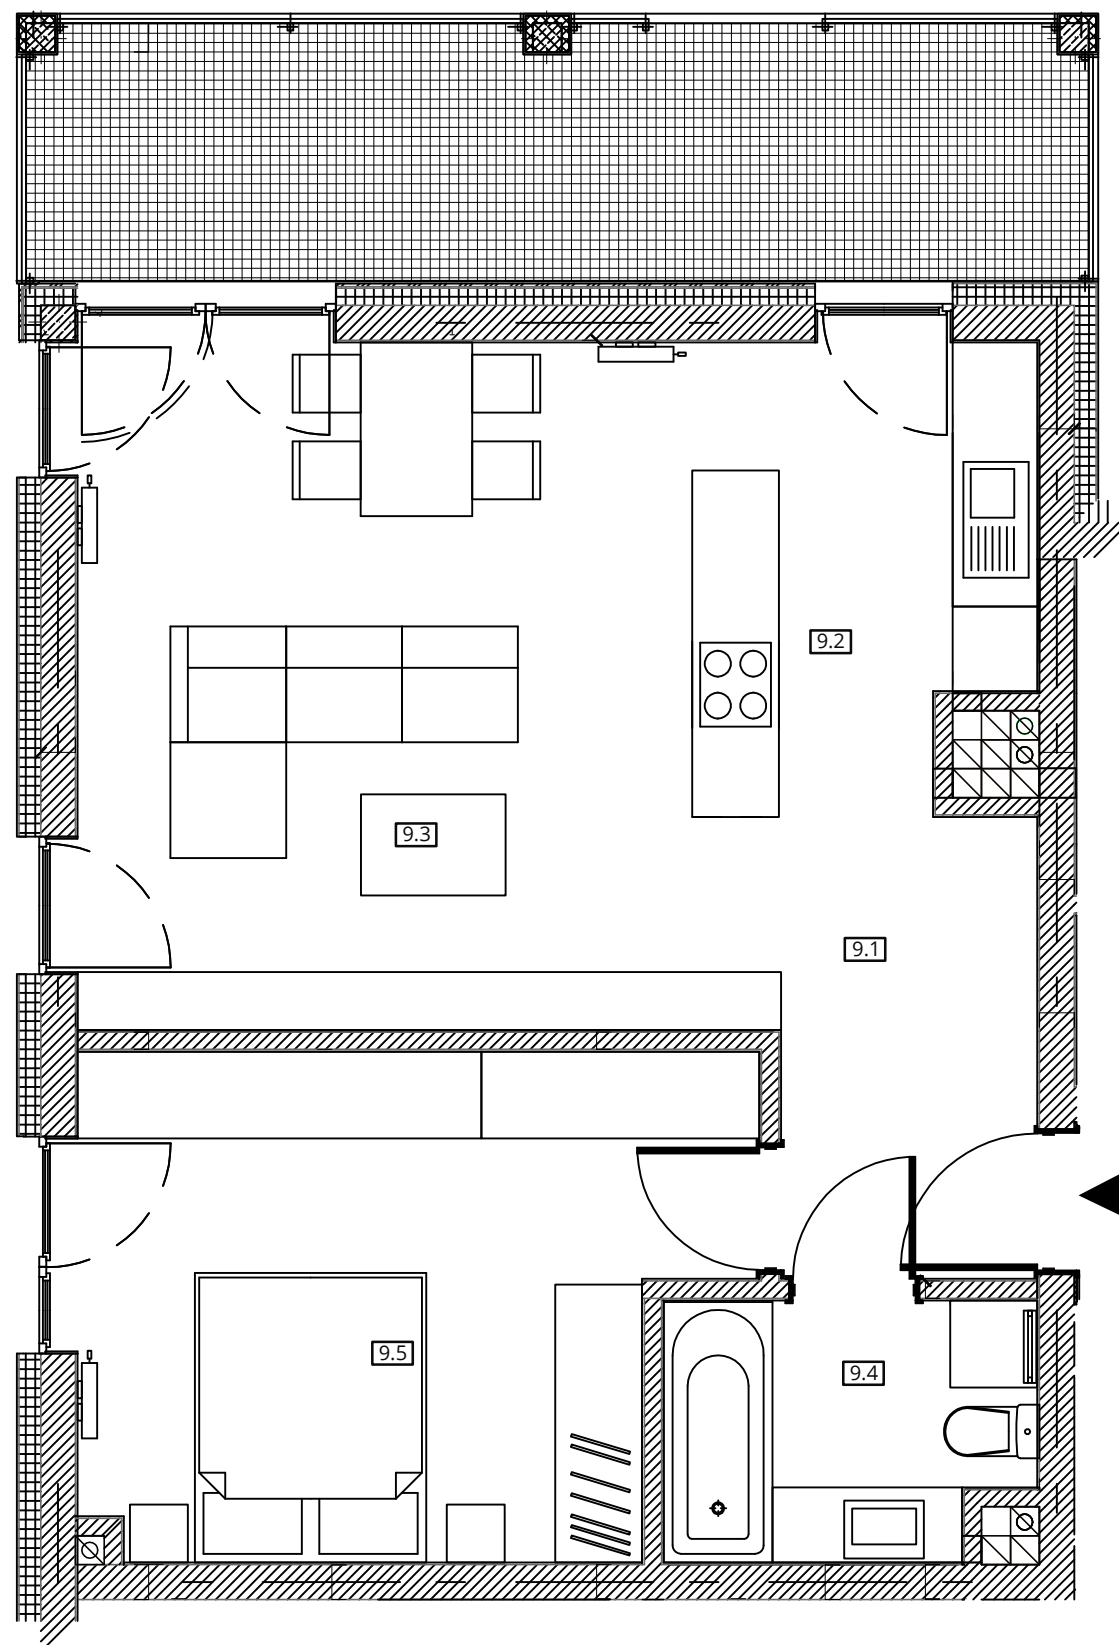

# Budynek nr 4A - I piętro - Mieszkanie nr 9

**NOWA CEGIELNIA**  
WARSZAWSKA 185

Zestawienie pomieszczeń		
l.p.	nazwa	pow.
9.1	przedpokój	5,65 m <sup>2</sup>
9.2	kuchnia	7,20 m <sup>2</sup>
9.3	pokój dzienny	21,07 m <sup>2</sup>
9.4	łazienka	4,40 m <sup>2</sup>
9.5	pokój	14,94 m <sup>2</sup>
razem 53,26 m <sup>2</sup>		taras - 12,60 m <sup>2</sup>