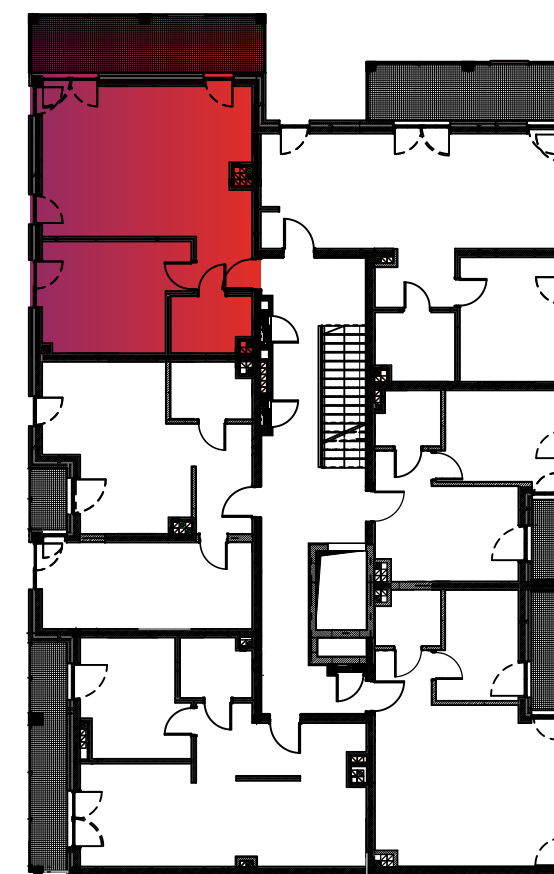

# Budynek nr 4A - I piętro - Mieszkanie nr 9

**NOWA CEGIELNIA**  
WARSZAWSKA 185

Zestawienie pomieszczeń		
l.p.	nazwa	pow.
9.1	przedpokój	5,65 m <sup>2</sup>
9.2	kuchnia	7,20 m <sup>2</sup>
9.3	pokój dzienny	21,07 m <sup>2</sup>
9.4	łazienka	4,40 m <sup>2</sup>
9.5	pokój	14,94 m <sup>2</sup>
razem 53,26 m <sup>2</sup>		taras - 12,60 m <sup>2</sup>