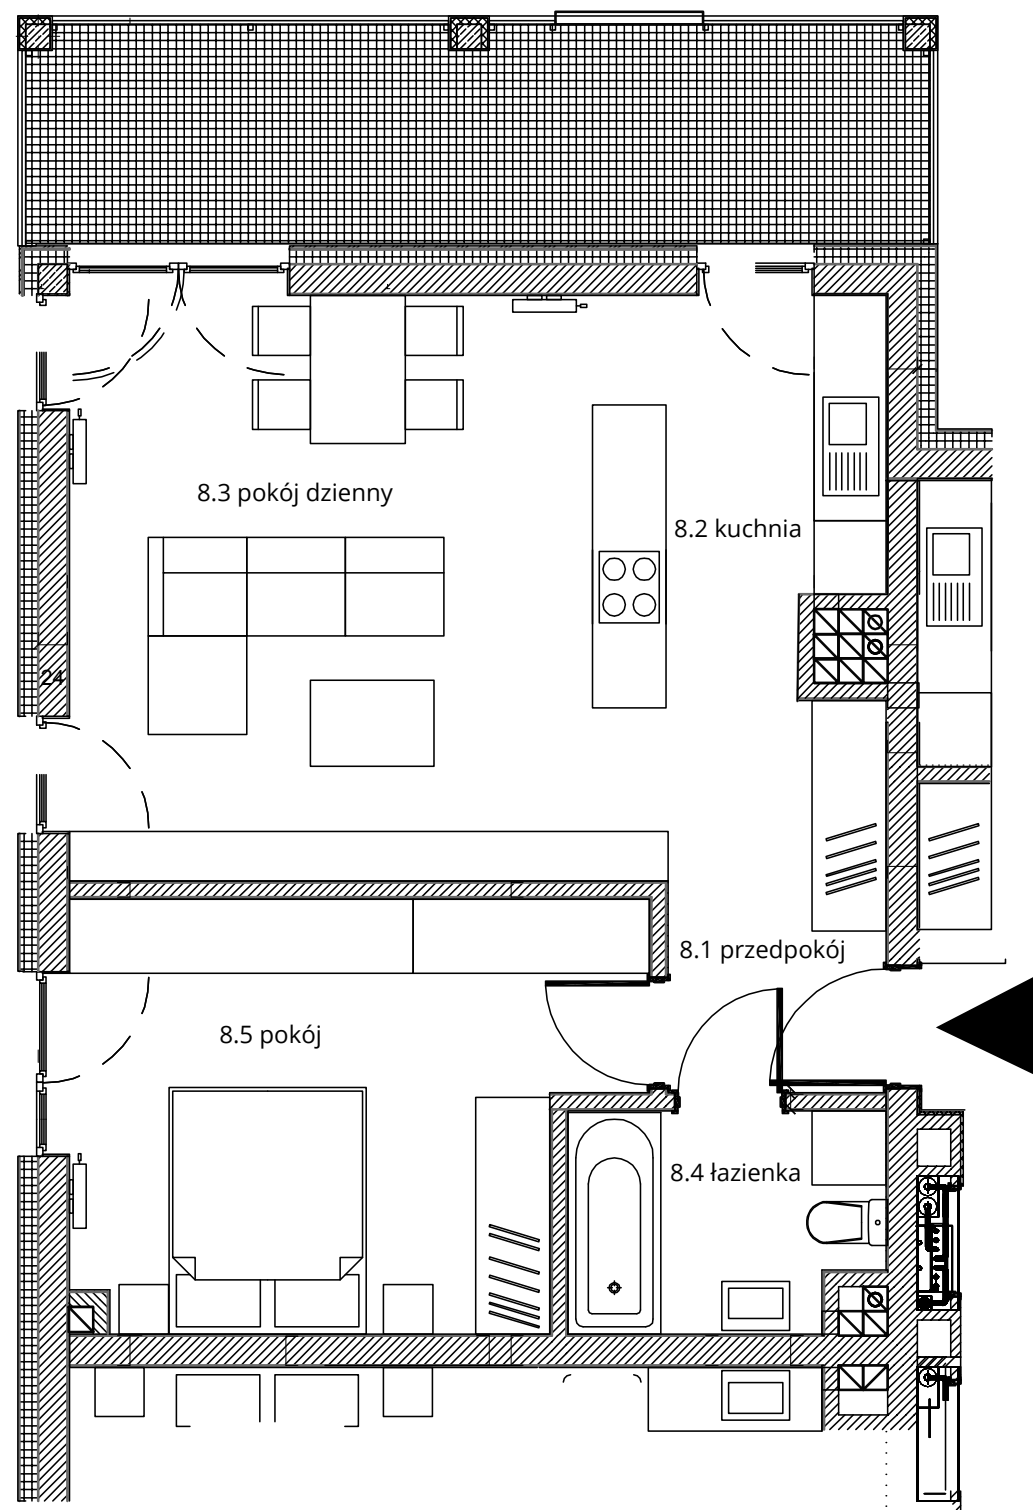

Budynek nr 4A - I piętro - Mieszkanie nr 8

NOWA CEGIELNIA
WARSZAWSKA 185

WEJŚCIE Z KLATKI
SCHODOWEJ

Zestawienie pomieszczeń		
l.p.	nazwa	pow.
8.1	przedpokój	5,65 m ²
8.2	kuchnia	7,20 m ²
8.3	pokój dzienny	21,07 m ²
8.4	łazienka	4,40 m ²
8.5	pokój	14,94 m ²
razem 53,26 m ²		taras - 12,60 m ²