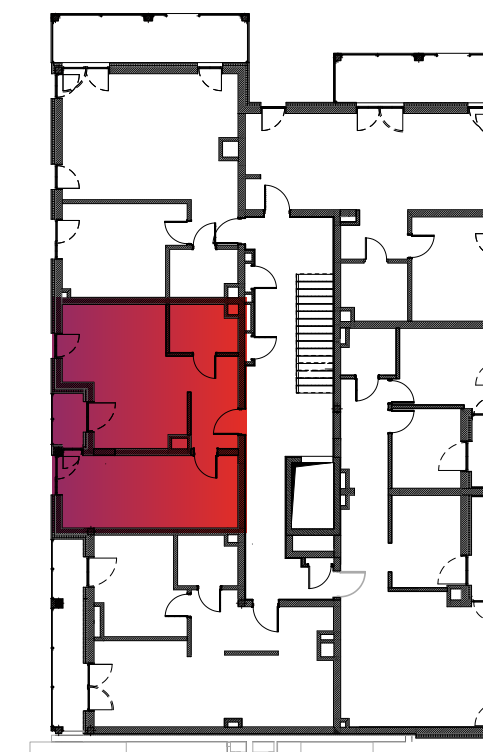

Budynek nr 4A - I piętro - Mieszkanie nr 7

NOWA CEGIELNIA
WARSZAWSKA 185

Zestawienie pomieszczeń		
l.p.	nazwa	pow.
7.1	przedpokój	6,14 m ²
7.2	pokój dzienny z aneksem	20,62 m ²
7.3	łazienka	4,40 m ²
7.4	pokój	18,10 m ²
razem 49,26 m ²		taras - 2,21 m ²