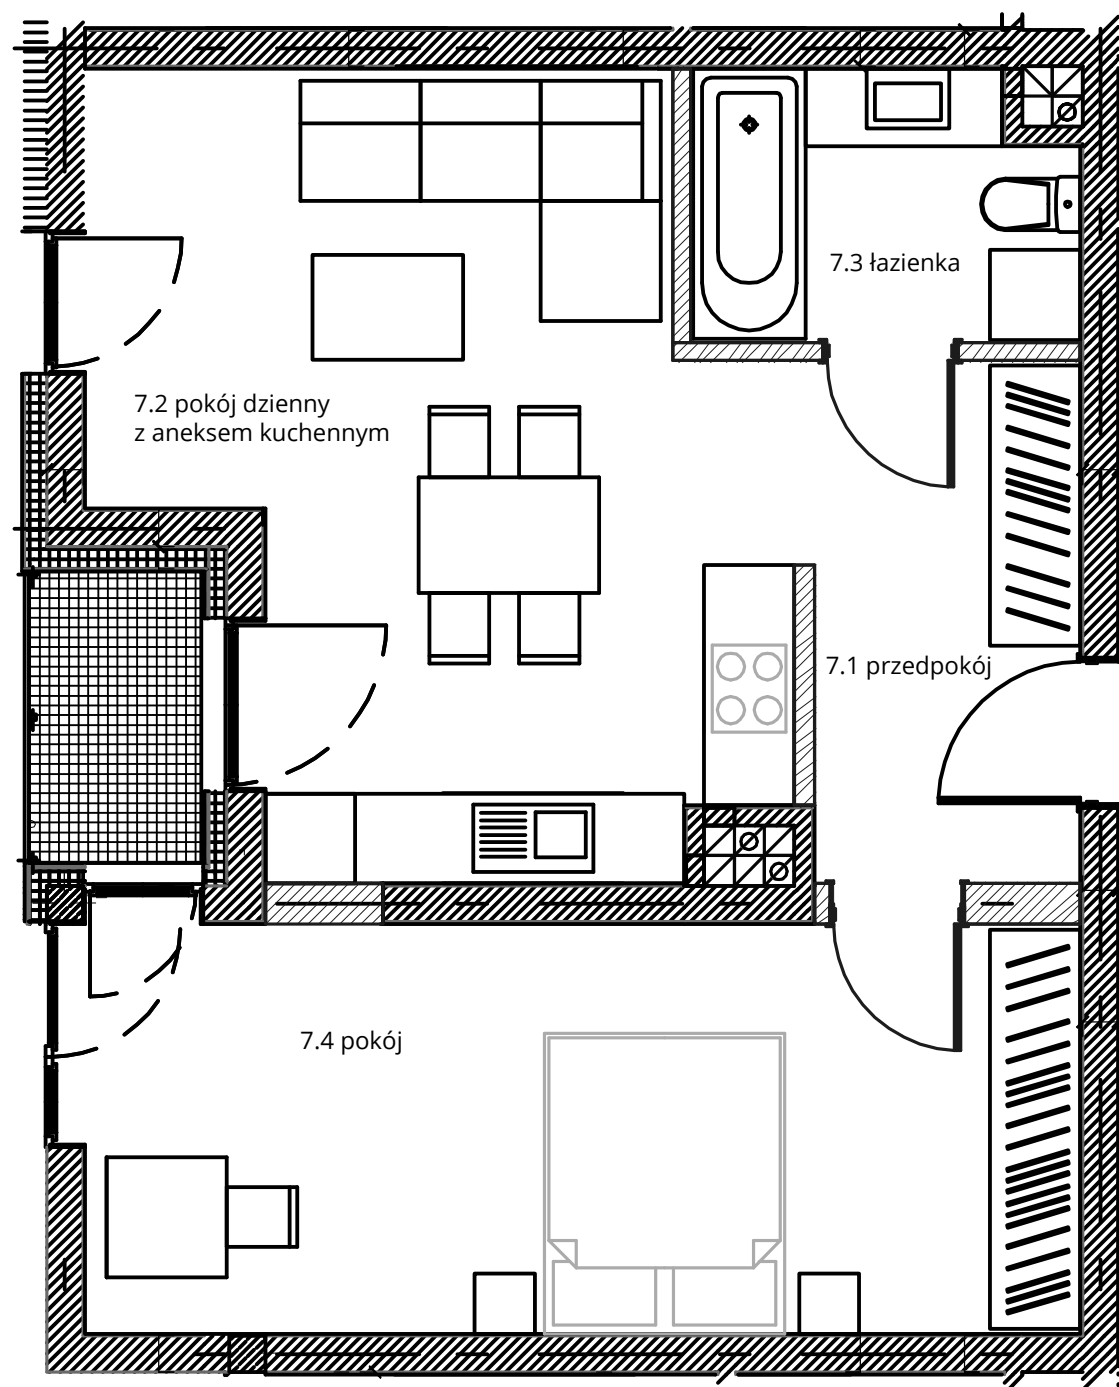

Budynek nr 4A - I piętro - Mieszkanie nr 7

NOWA CEGIELNIA
WARSZAWSKA 185

Zestawienie pomieszczeń		
l.p.	nazwa	pow.
7.1	przedpokój	6,14 m ²
7.2	pokój dzienny z aneksem	20,62 m ²
7.3	łazienka	4,40 m ²
7.4	pokój	18,10 m ²
razem 49,26 m ²		taras - 2,21 m ²