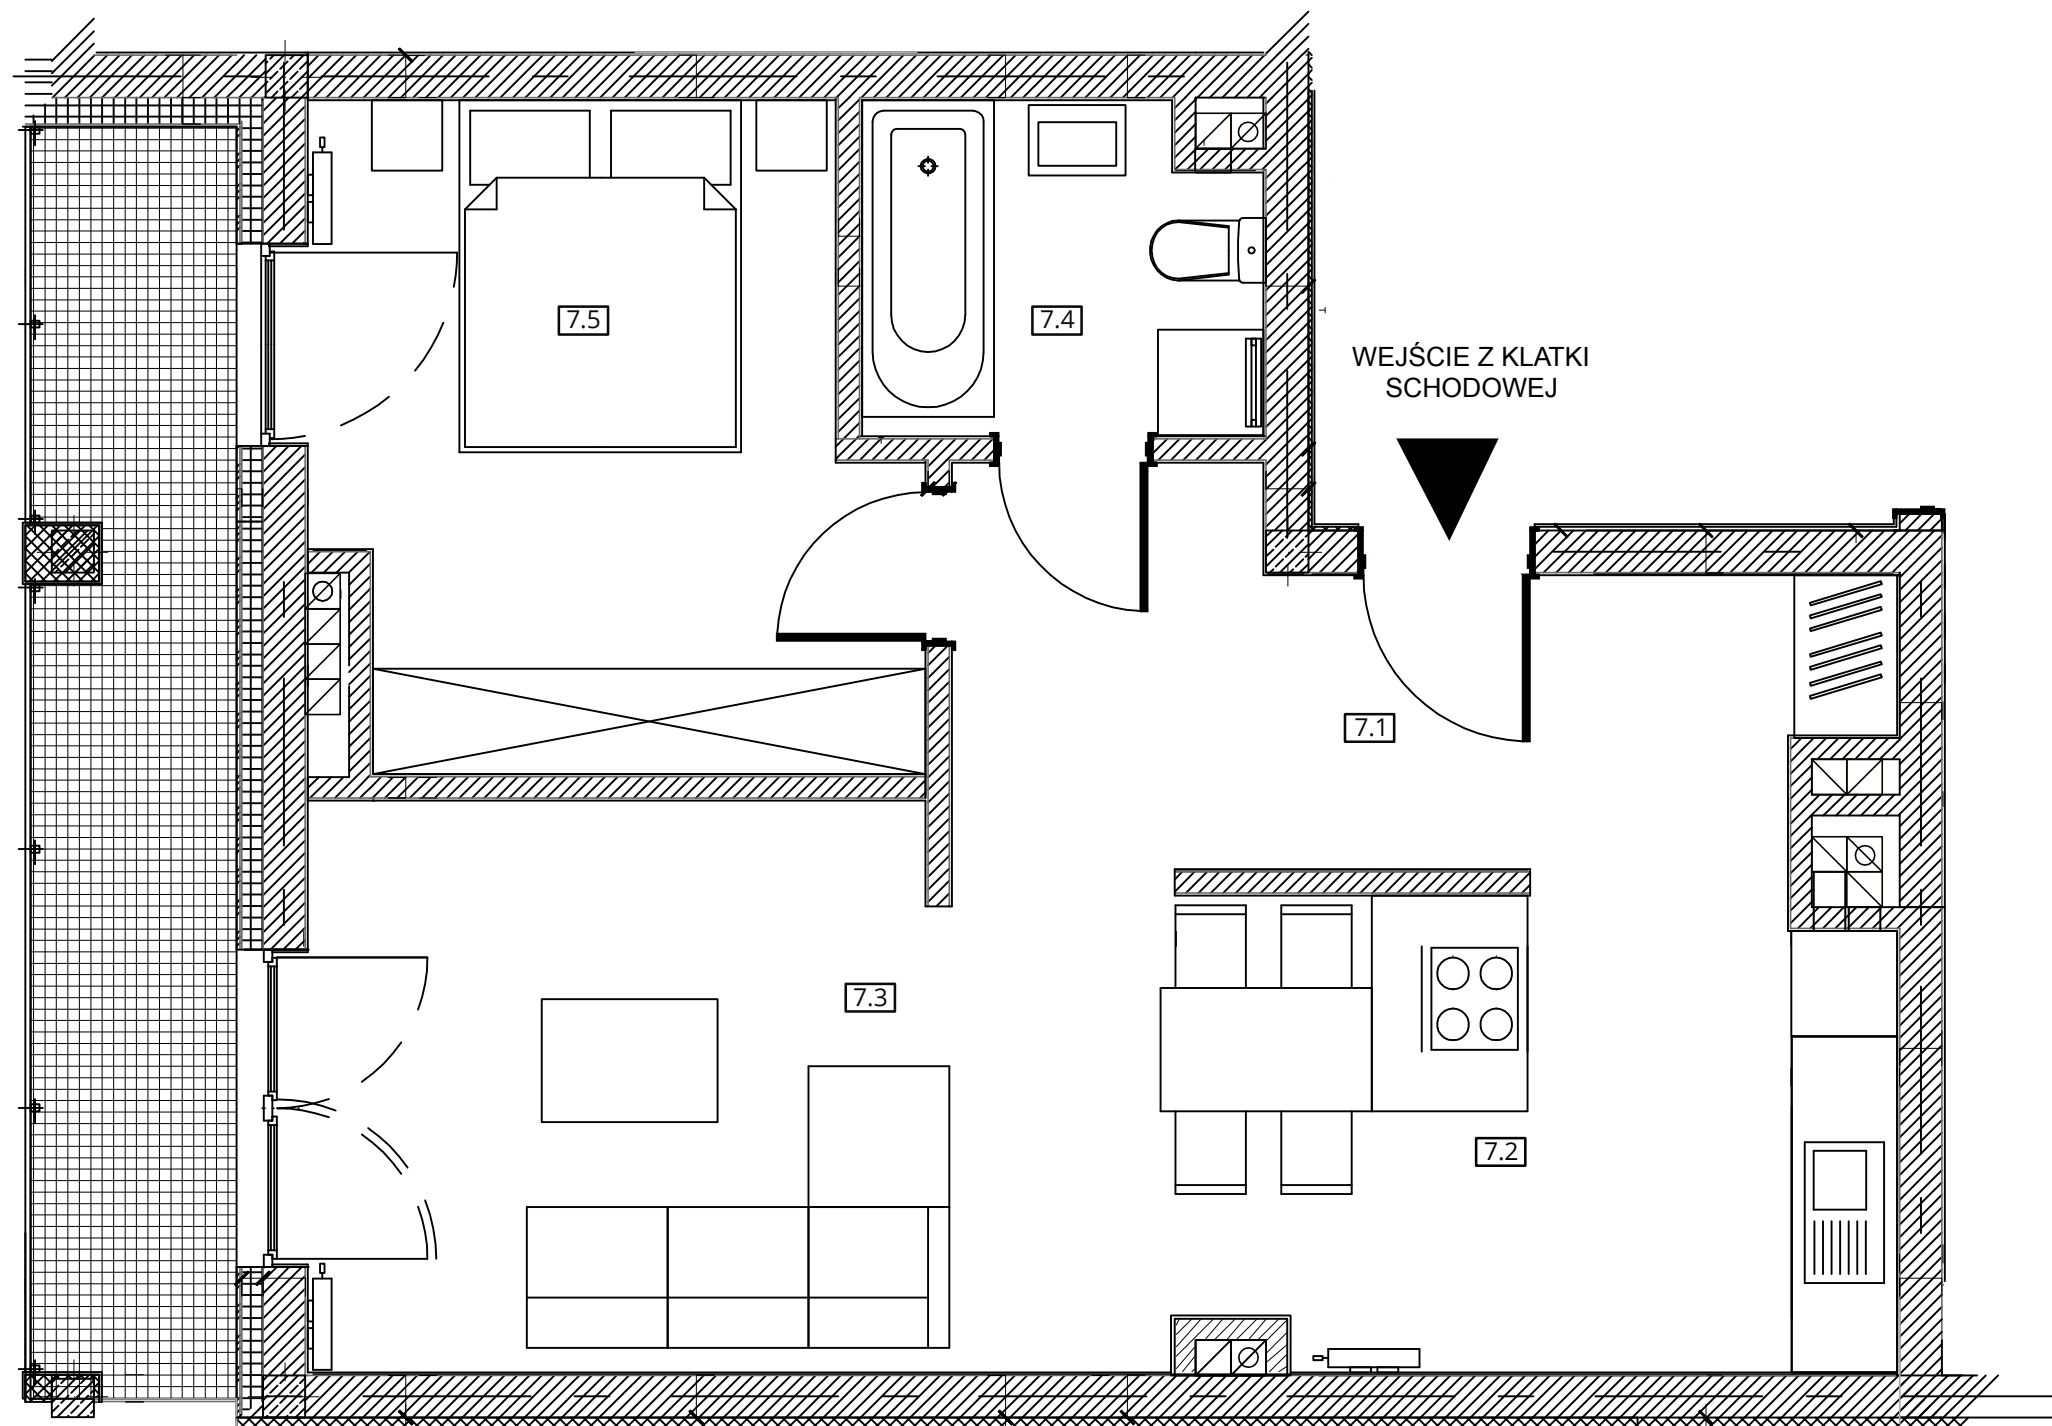

Budynek nr 4A - I piętro - Mieszkanie nr 7

NOWA CEGIELNIA
WARSZAWSKA 185

Zestawienie pomieszczeń		
l.p.	nazwa	pow.
7.1	przedpokój	9,63 m ²
7.2	kuchnia	11,00 m ²
7.3	pokój dzienny	15,43 m ²
7.4	łazienka	4,14 m ²
7.5	pokój	11,93 m ²
razem 52,13 m ²		taras - 8,26 m ²