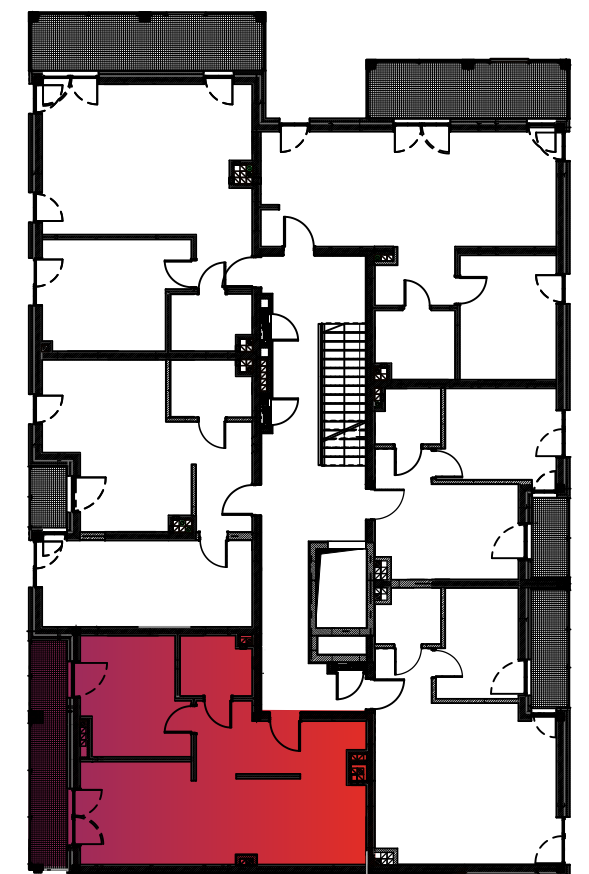

Budynek nr 4A - I piętro - Mieszkanie nr 7

NOWA CEGIELNIA
WARSZAWSKA 185

Zestawienie pomieszczeń		
l.p.	nazwa	pow.
7.1	przedpokój	9,63 m ²
7.2	kuchnia	11,00 m ²
7.3	pokój dzienny	15,43 m ²
7.4	łazienka	4,14 m ²
7.5	pokój	11,93 m ²
razem 52,13 m ²		taras - 8,26 m ²