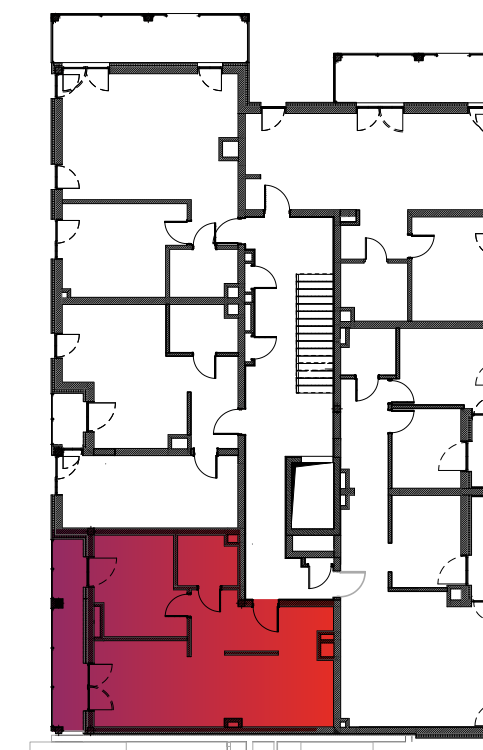

Budynek nr 4A - I piętro - Mieszkanie nr 6

NOWA CEGIELNIA
WARSZAWSKA 185

Zestawienie pomieszczeń		
l.p.	nazwa	pow.
6.1	przedpokój	9,63 m ²
6.2	kuchnia	11,00 m ²
6.3	pokój dzienny	15,43 m ²
6.4	łazienka	4,14 m ²
6.5	pokój	11,93 m ²
razem 52,13 m ²		taras - 8,26 m ²