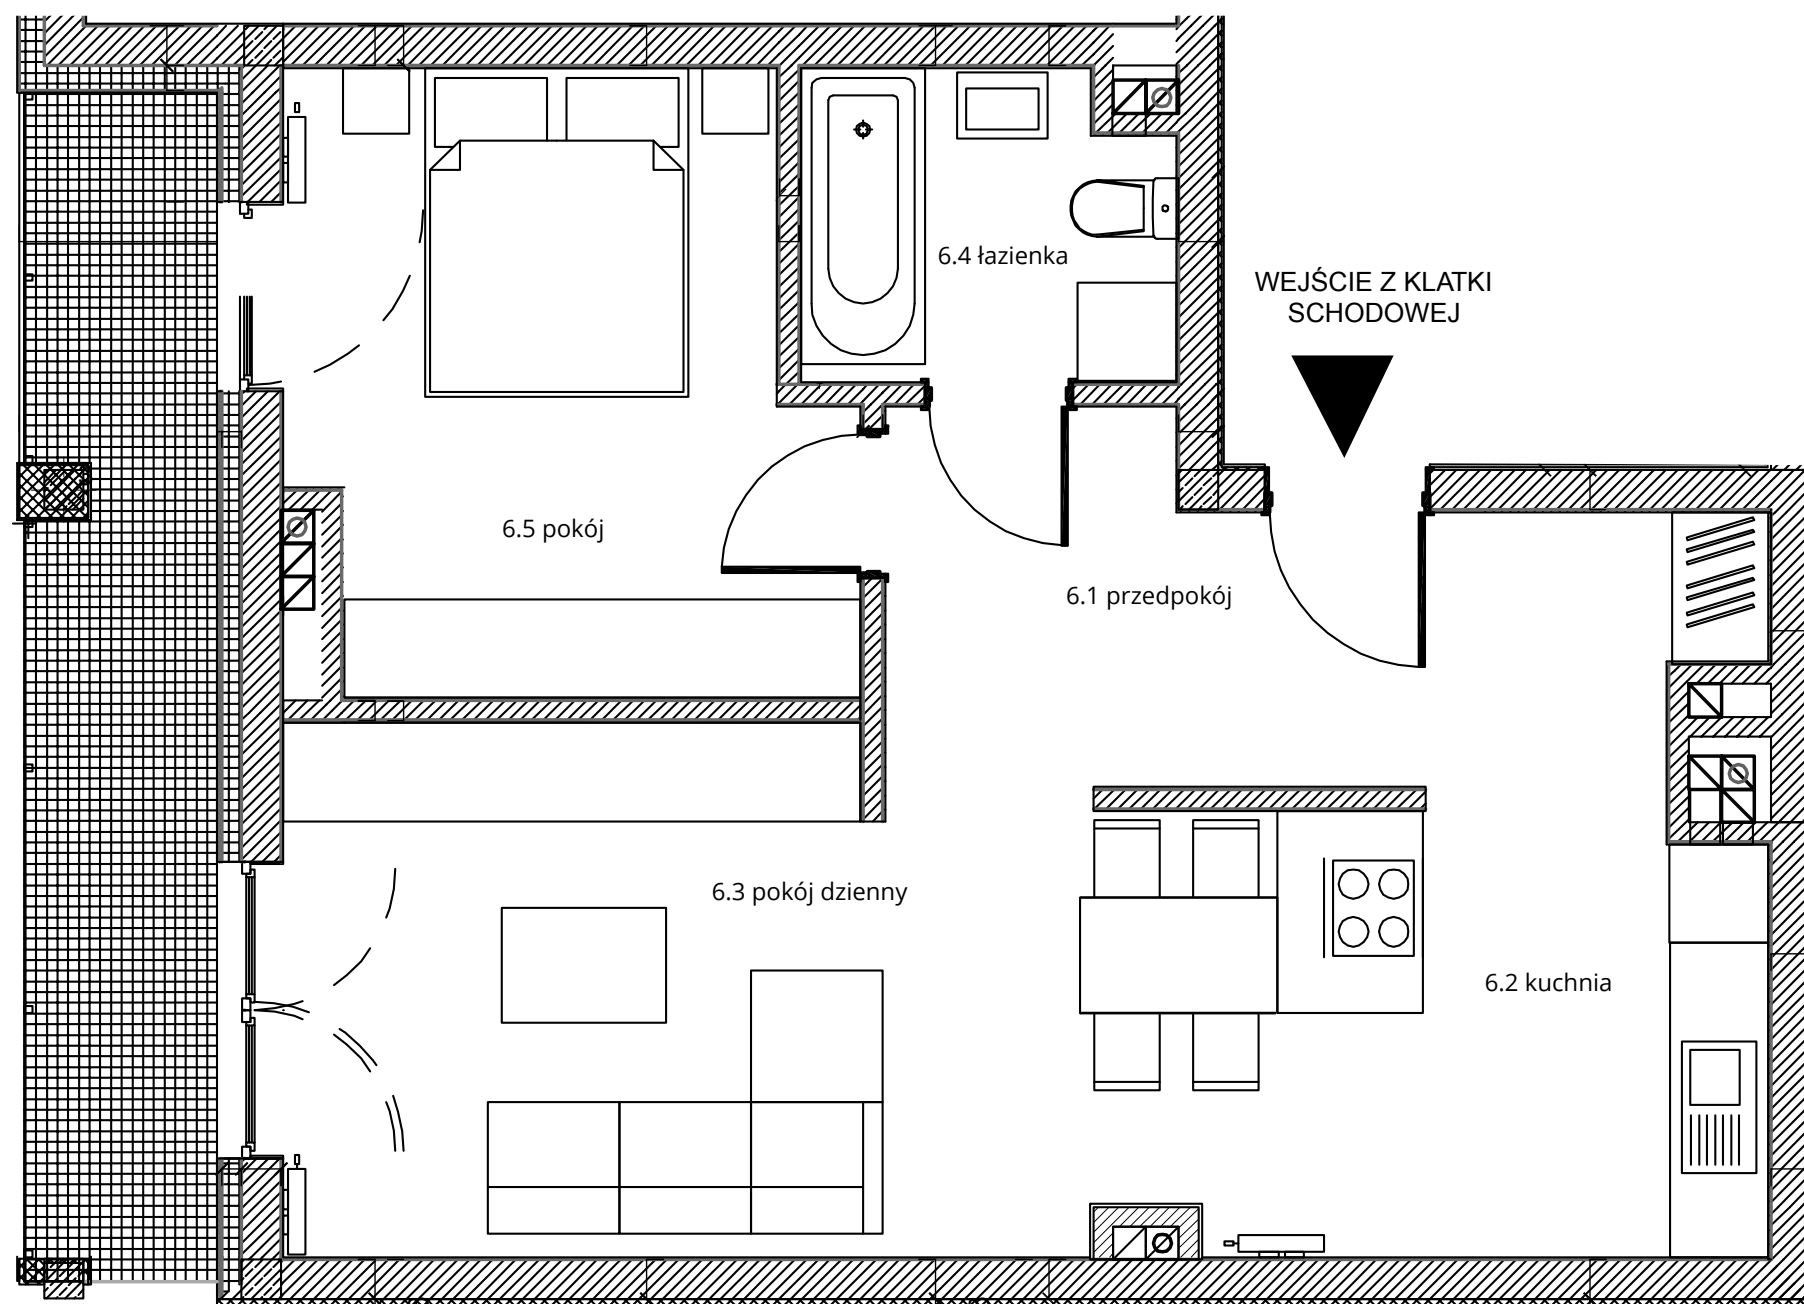

Budynek nr 4A - I piętro - Mieszkanie nr 6

NOWA CEGIELNIA
WARSZAWSKA 185

Zestawienie pomieszczeń		
l.p.	nazwa	pow.
6.1	przedpokój	9,63 m ²
6.2	kuchnia	11,00 m ²
6.3	pokój dzienny	15,43 m ²
6.4	łazienka	4,14 m ²
6.5	pokój	11,93 m ²
razem 52,13 m ²		taras - 8,26 m ²