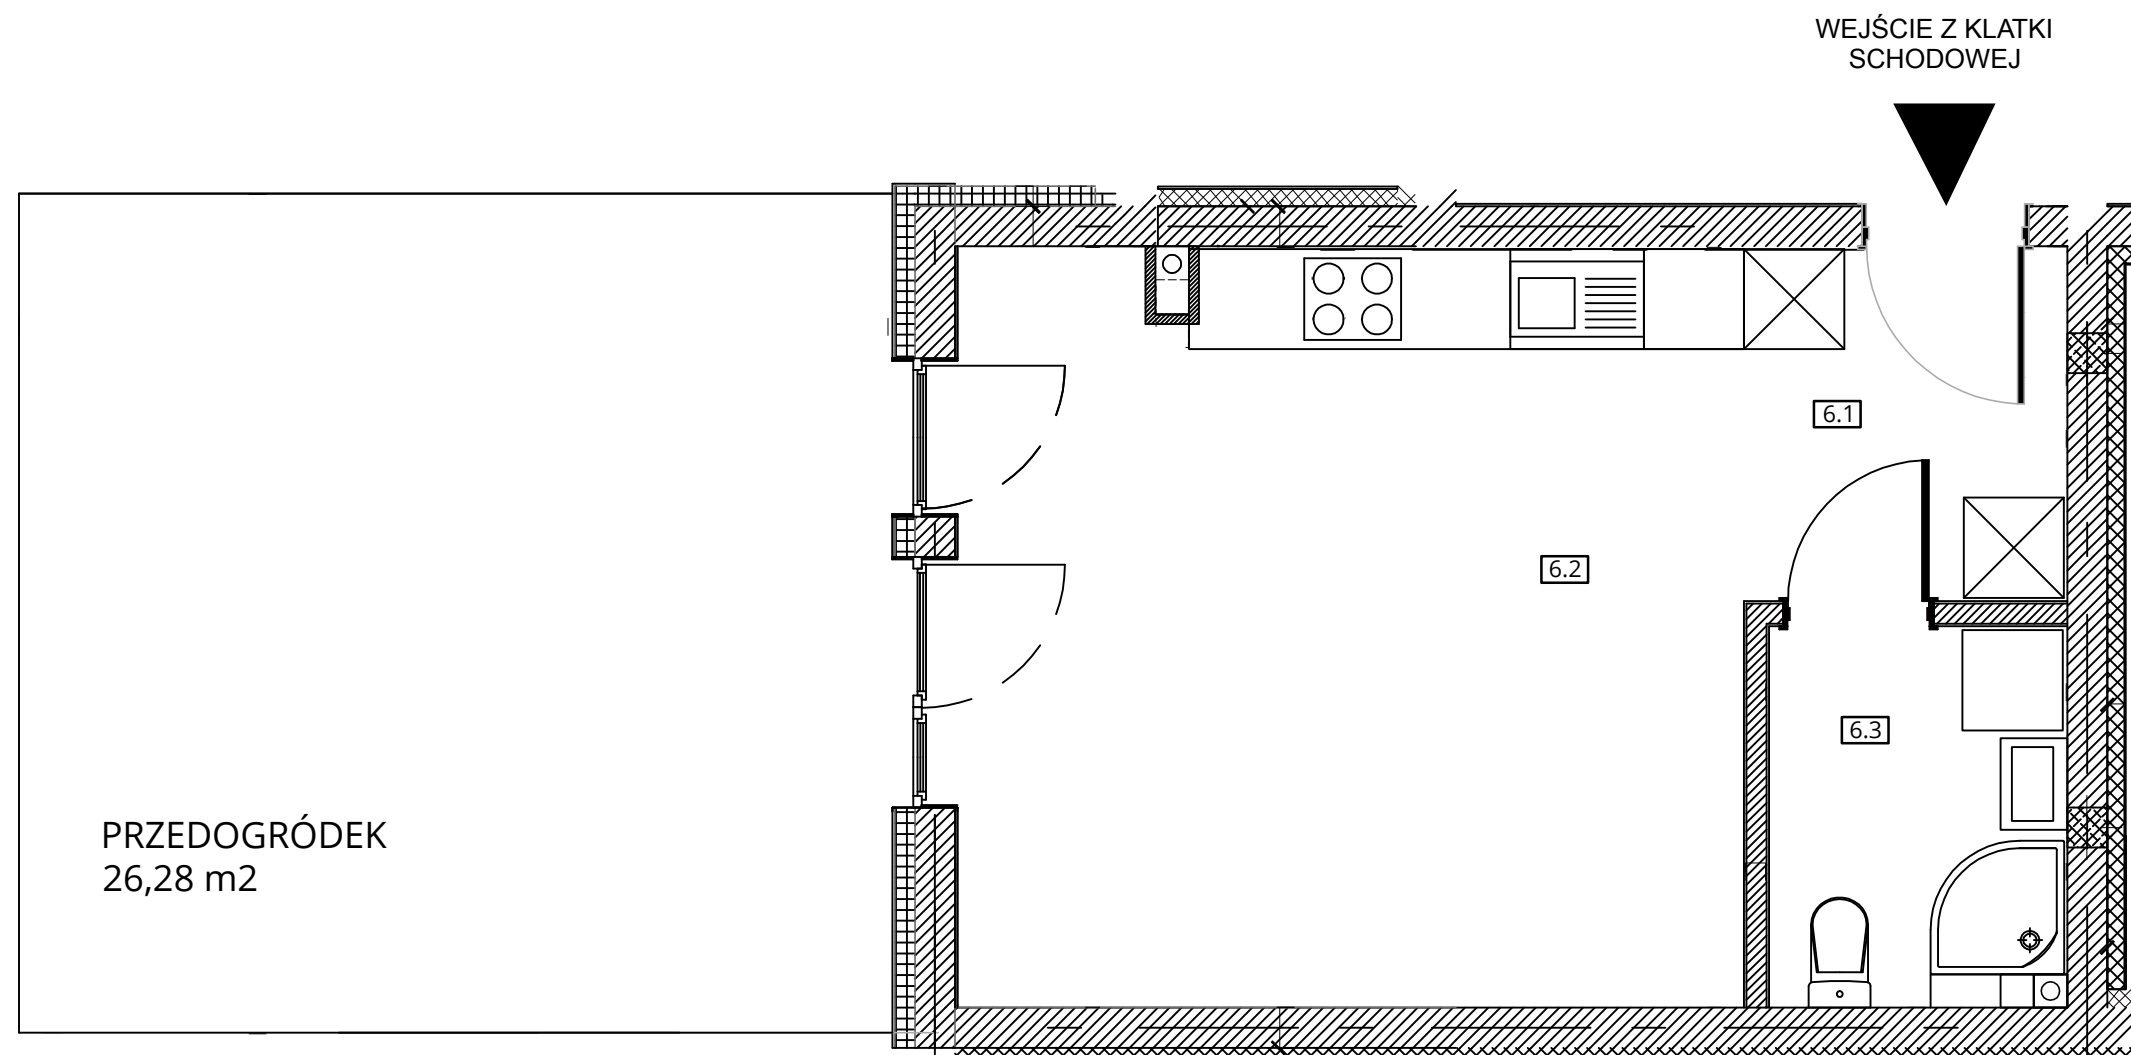

Budynek nr 4A - Parter - Mieszkanie nr 6

NOWA CEGIELNIA
WARSZAWSKA 185

Zestawienie pomieszczeń		
l.p.	nazwa	pow.
6.1	przedpokój	4,05 m ²
6.2	pokój z an. kuchennym	21,33 m ²
6.3	łazienka	4,02 m ²
razem 29,40 m ²		ogród - 26,28 m ²