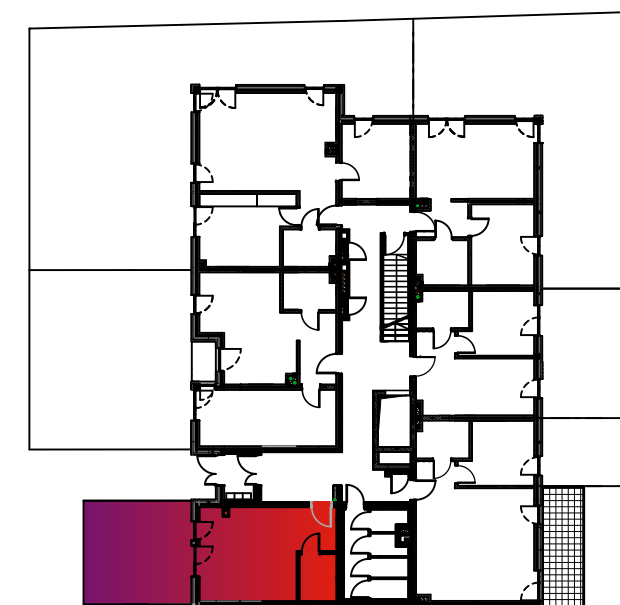

Budynek nr 4A - Parter - Mieszkanie nr 6

NOWA CEGIELNIA
WARSZAWSKA 185

Zestawienie pomieszczeń		
l.p.	nazwa	pow.
6.1	przedpokój	4,05 m ²
6.2	pokój z an. kuchennym	21,33 m ²
6.3	łazienka	4,02 m ²
razem 29,40 m ²		ogród - 26,28 m ²