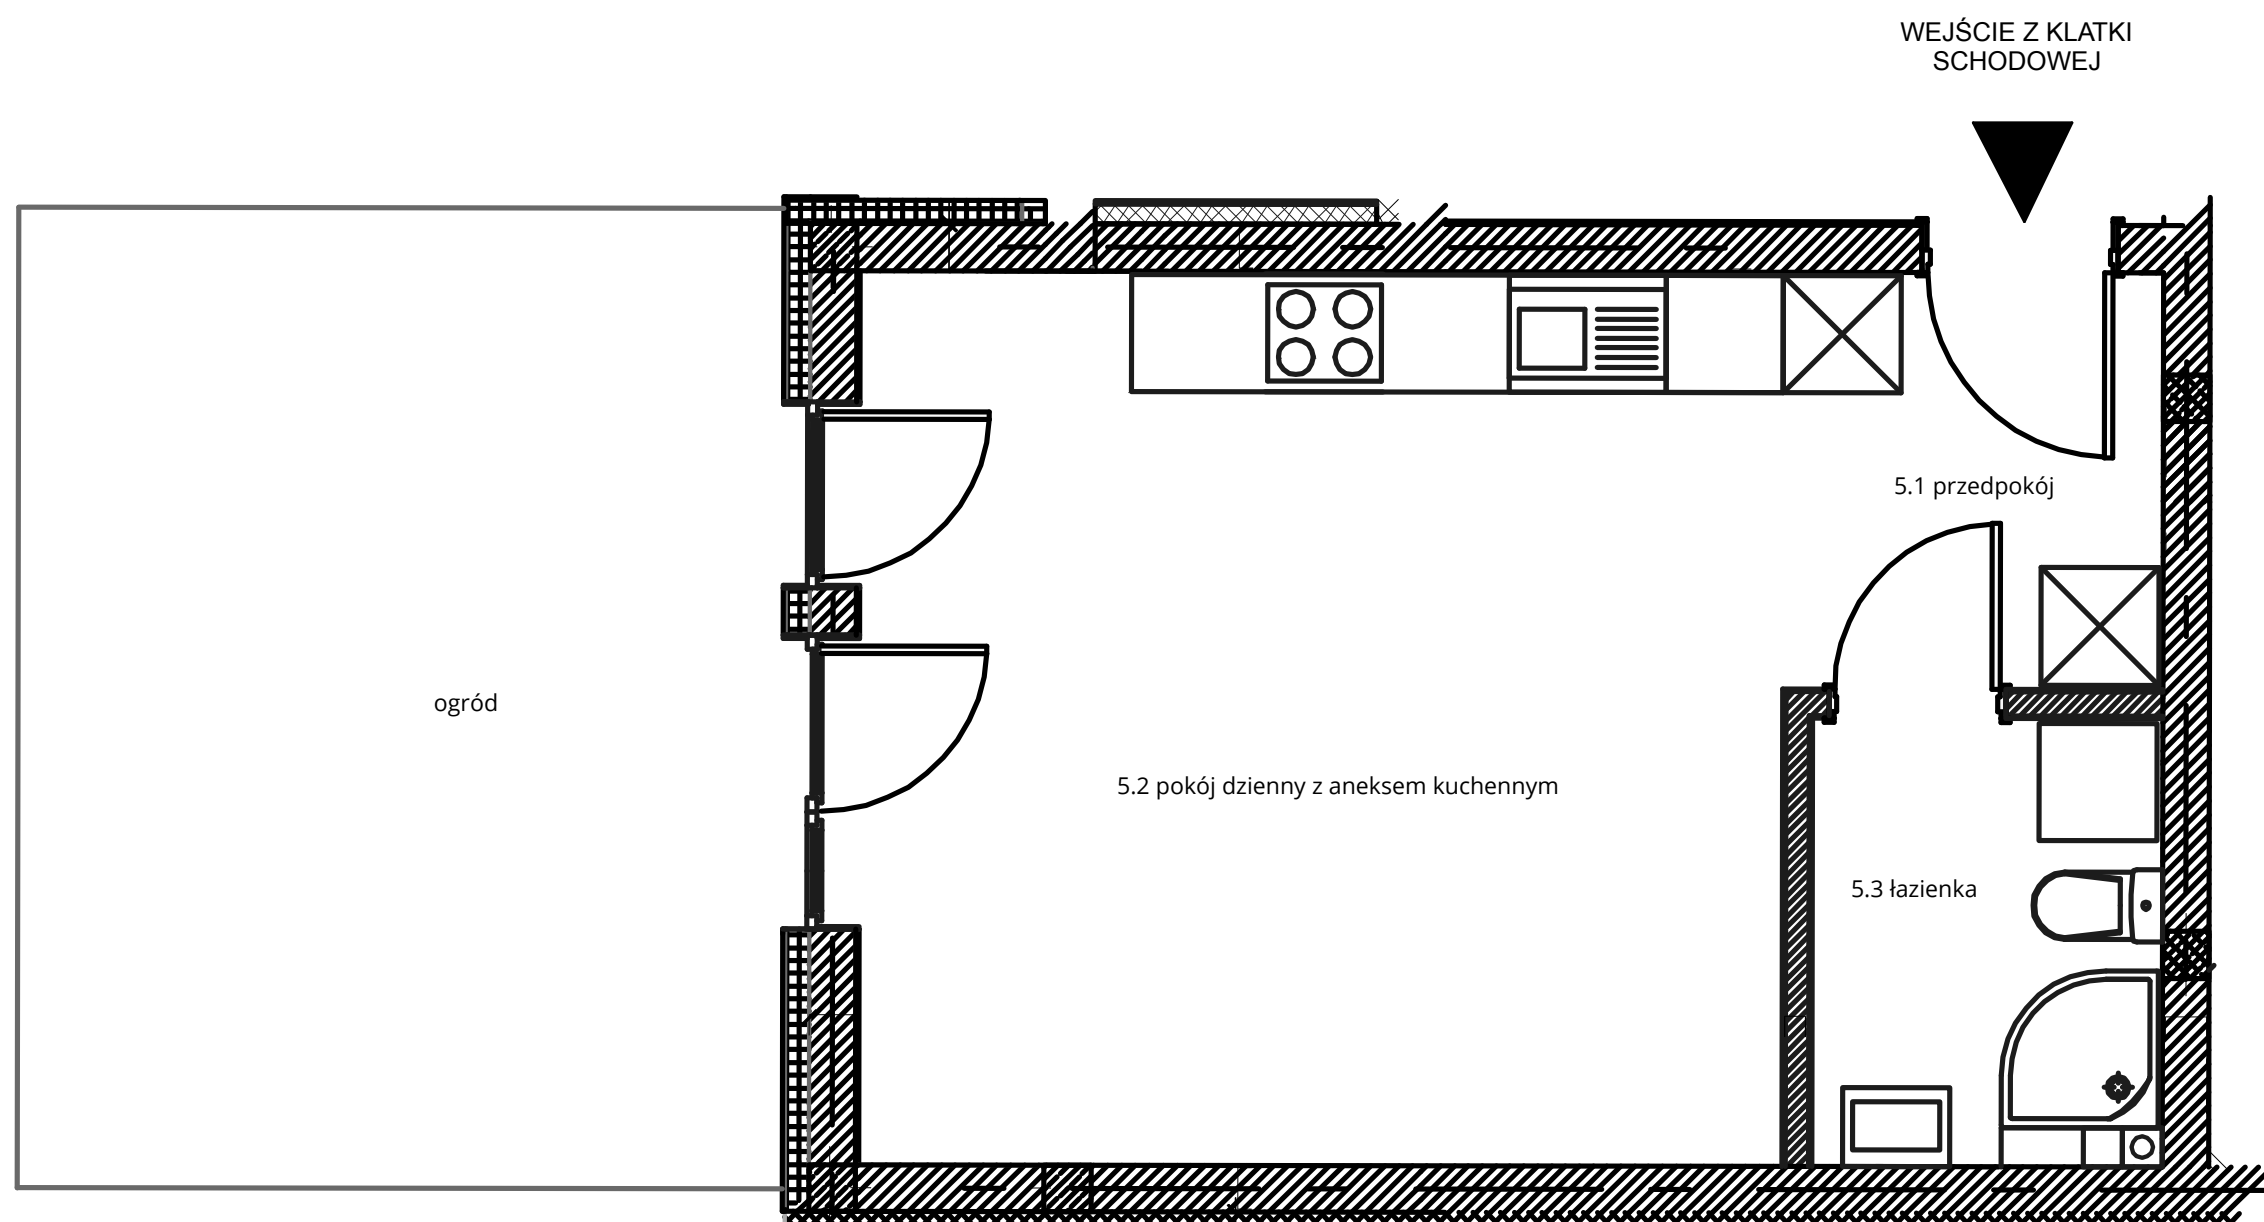

# Budynek nr 4A - Parter - Mieszkanie nr 5

NOWA CEGIELNIA  
WARSZAWSKA 185

Zestawienie pomieszczeń		
l.p.	nazwa	pow.
5.1	przedpokój	4,05 m <sup>2</sup>
5.2	pokój dz. z aneksem kuch.	21,33 m <sup>2</sup>
5.3	łazienka	4,02 m <sup>2</sup>
razem 29,40 m <sup>2</sup>		ogród - 26,28 m <sup>2</sup>

[www.nowa-cegielnia.pl](http://www.nowa-cegielnia.pl)

Powierzchnia ogrodu wskazana na niniejszej karcie może ulec zmianie, na co Klient wyraża zgodę.