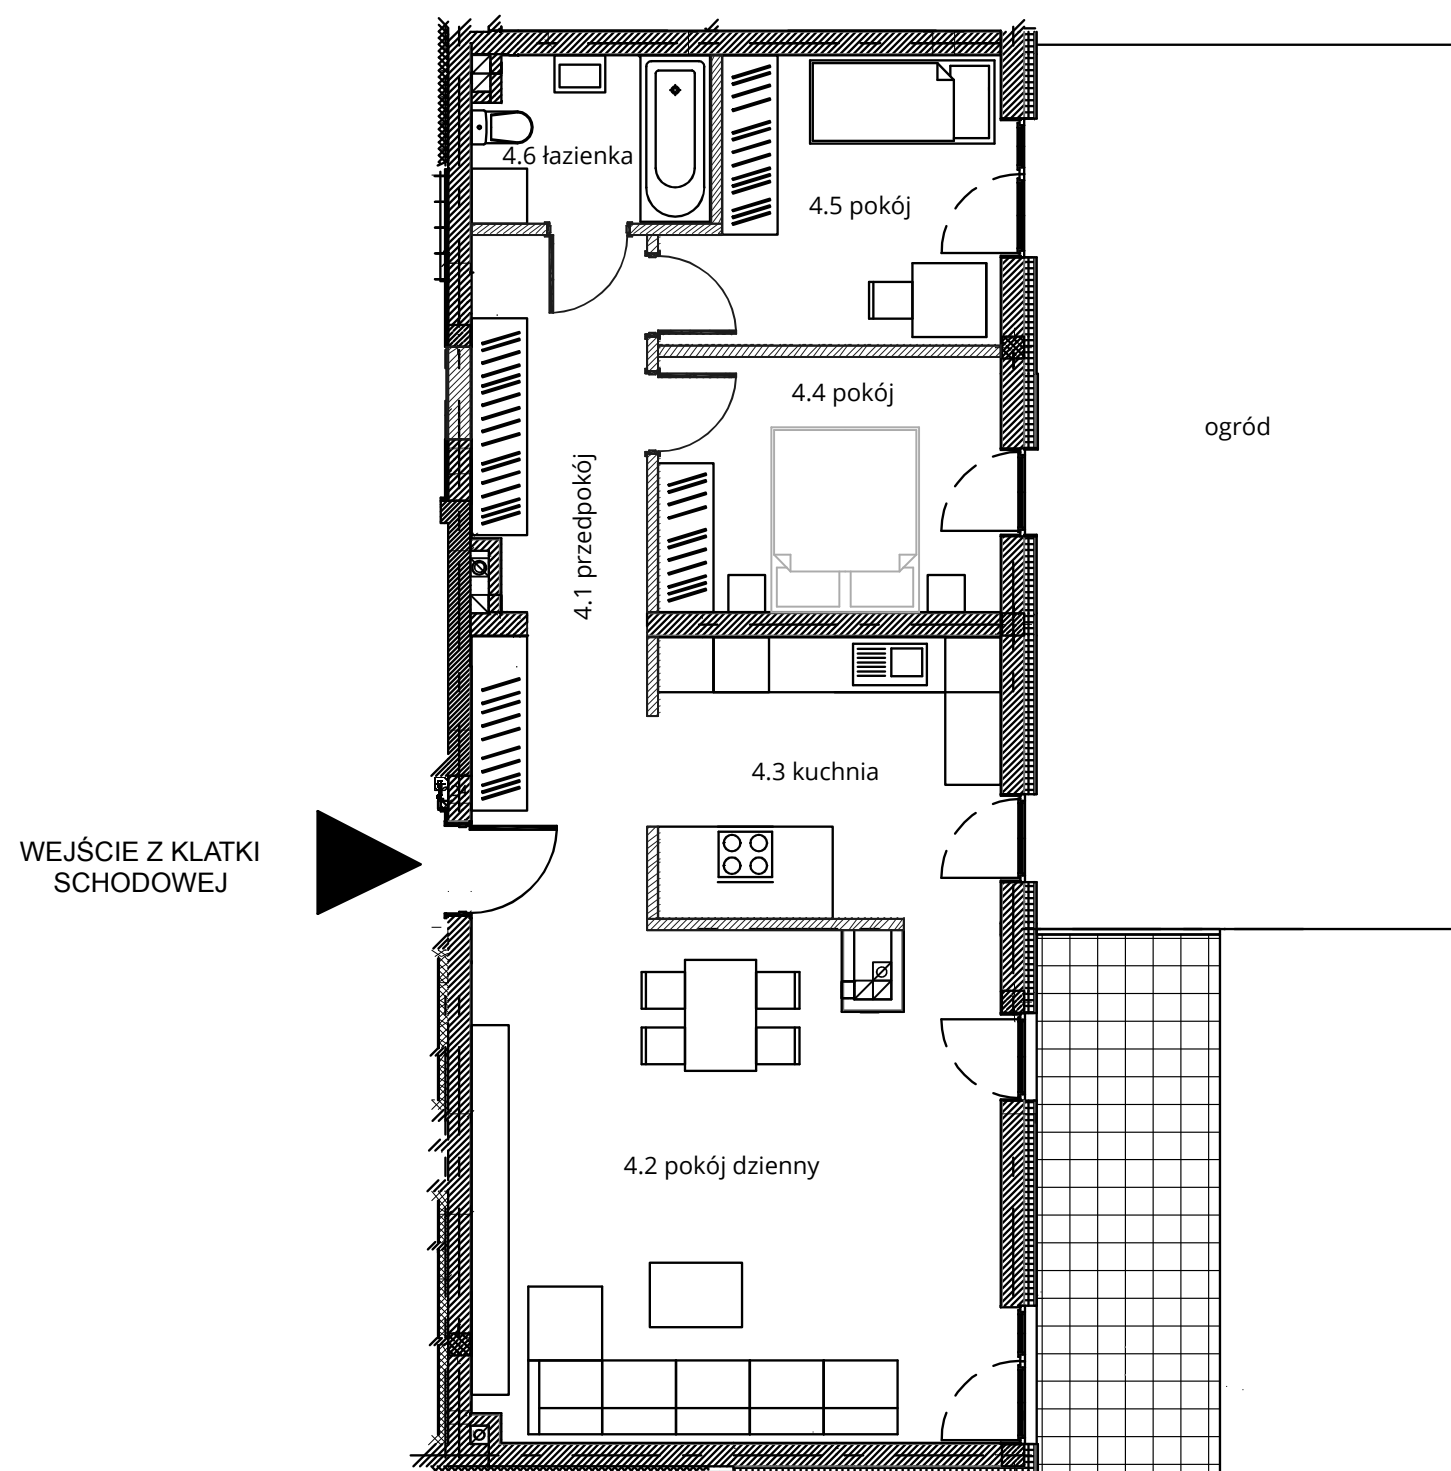

# Budynek nr 4A - Parter - Mieszkanie nr 4

NOWA CEGIELNIA  
WARSZAWSKA 185

Zestawienie pomieszczeń		
l.p.	nazwa	pow.
4.1	przedpokój	13,87 m <sup>2</sup>
4.2	pokój dzienny	31,22 m <sup>2</sup>
4.3	kuchnia	11,23 m <sup>2</sup>
4.4	pokój	10,16 m <sup>2</sup>
4.5	pokój	10,21 m <sup>2</sup>
4.6	łazienka	4,52 m <sup>2</sup>
razem 81,21 m <sup>2</sup> ogród - 45,05m <sup>2</sup> balkon 12,19 m <sup>2</sup>		

[www.nowa-cegielnia.pl](http://www.nowa-cegielnia.pl)

Powierzchnia ogrodu wskazana na niniejszej karcie może ulec zmianie, na co Klient wyraża zgodę.