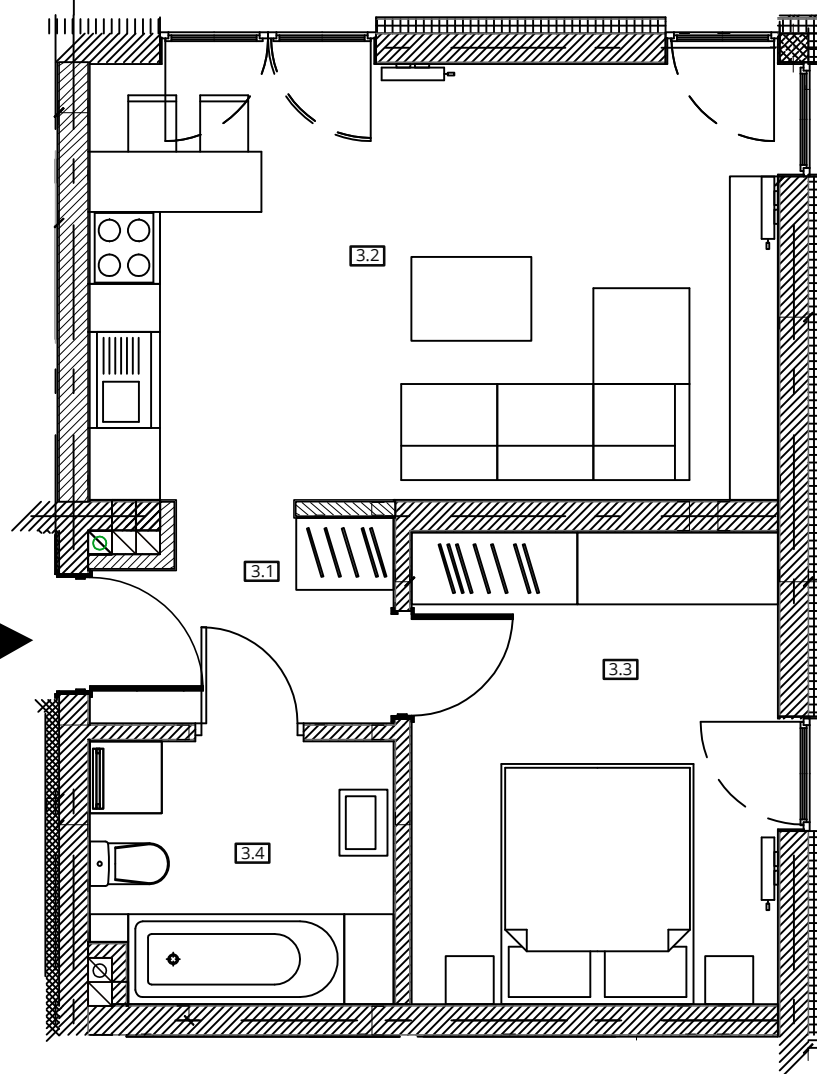

# Budynek nr 4A - Parter - Mieszkanie nr 3

**NOWA CEGIELNIA**  
WARSZAWSKA 185

PRZEDOGRÓDEK  
92,23 m<sup>2</sup>

WEJŚCIE Z KLATKI  
SCHODOWEJ

Zestawienie pomieszczeń		
l.p.	nazwa	pow.
3.1	przedpokój	4,01 m <sup>2</sup>
3.2	pokój dzienny z aneksem	20,85 m <sup>2</sup>
3.3	pokój	11,99 m <sup>2</sup>
3.4	łazienka	5,37 m <sup>2</sup>
razem 42,22 m <sup>2</sup>		ogród - 92,23 m <sup>2</sup>

[www.cegielniapark.pl](http://www.cegielniapark.pl)

Powierzchnia ogrodu wskazana na niniejszej karcie może ulec zmianie, na co Klient wyraża zgodę.