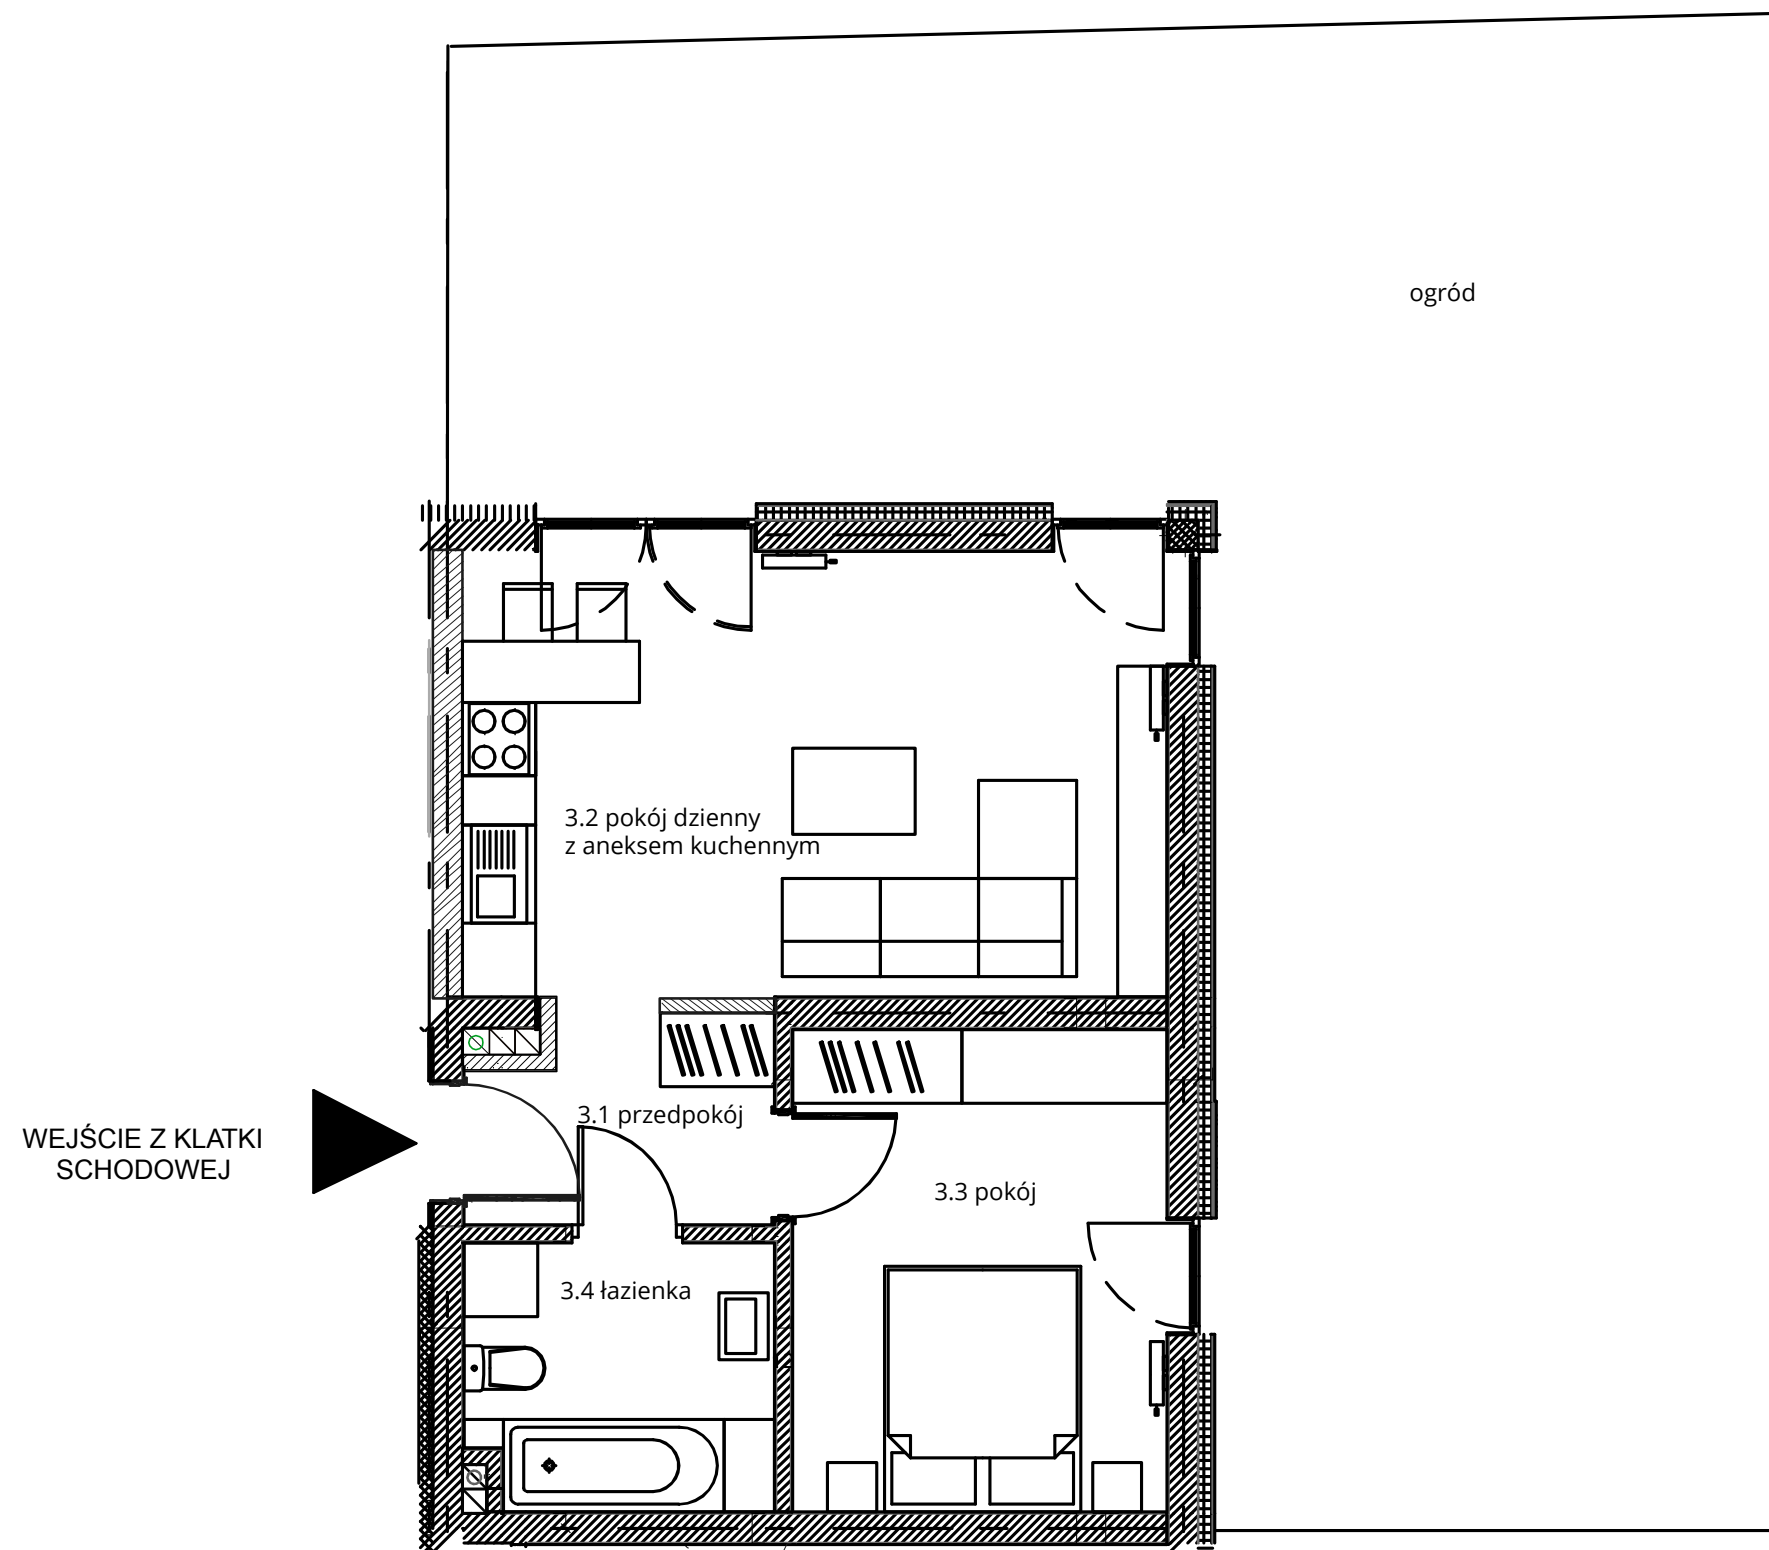

# Budynek nr 4A - Parter - Mieszkanie nr 3

NOWA CEGIELNIA  
WARSZAWSKA 185

Zestawienie pomieszczeń		
l.p.	nazwa	pow.
3.1	przedpokój	4,01 m <sup>2</sup>
3.2	pokój dzienny z aneksem	20,85 m <sup>2</sup>
3.3	pokój	11,99 m <sup>2</sup>
3.4	łazienka	5,37 m <sup>2</sup>
razem 42,22 m <sup>2</sup>		ogród - 92,23 m <sup>2</sup>

[www.nowa-cegielnia.pl](http://www.nowa-cegielnia.pl)

Powierzchnia ogrodu wskazana na niniejszej karcie może ulec zmianie, na co Klient wyraża zgodę.