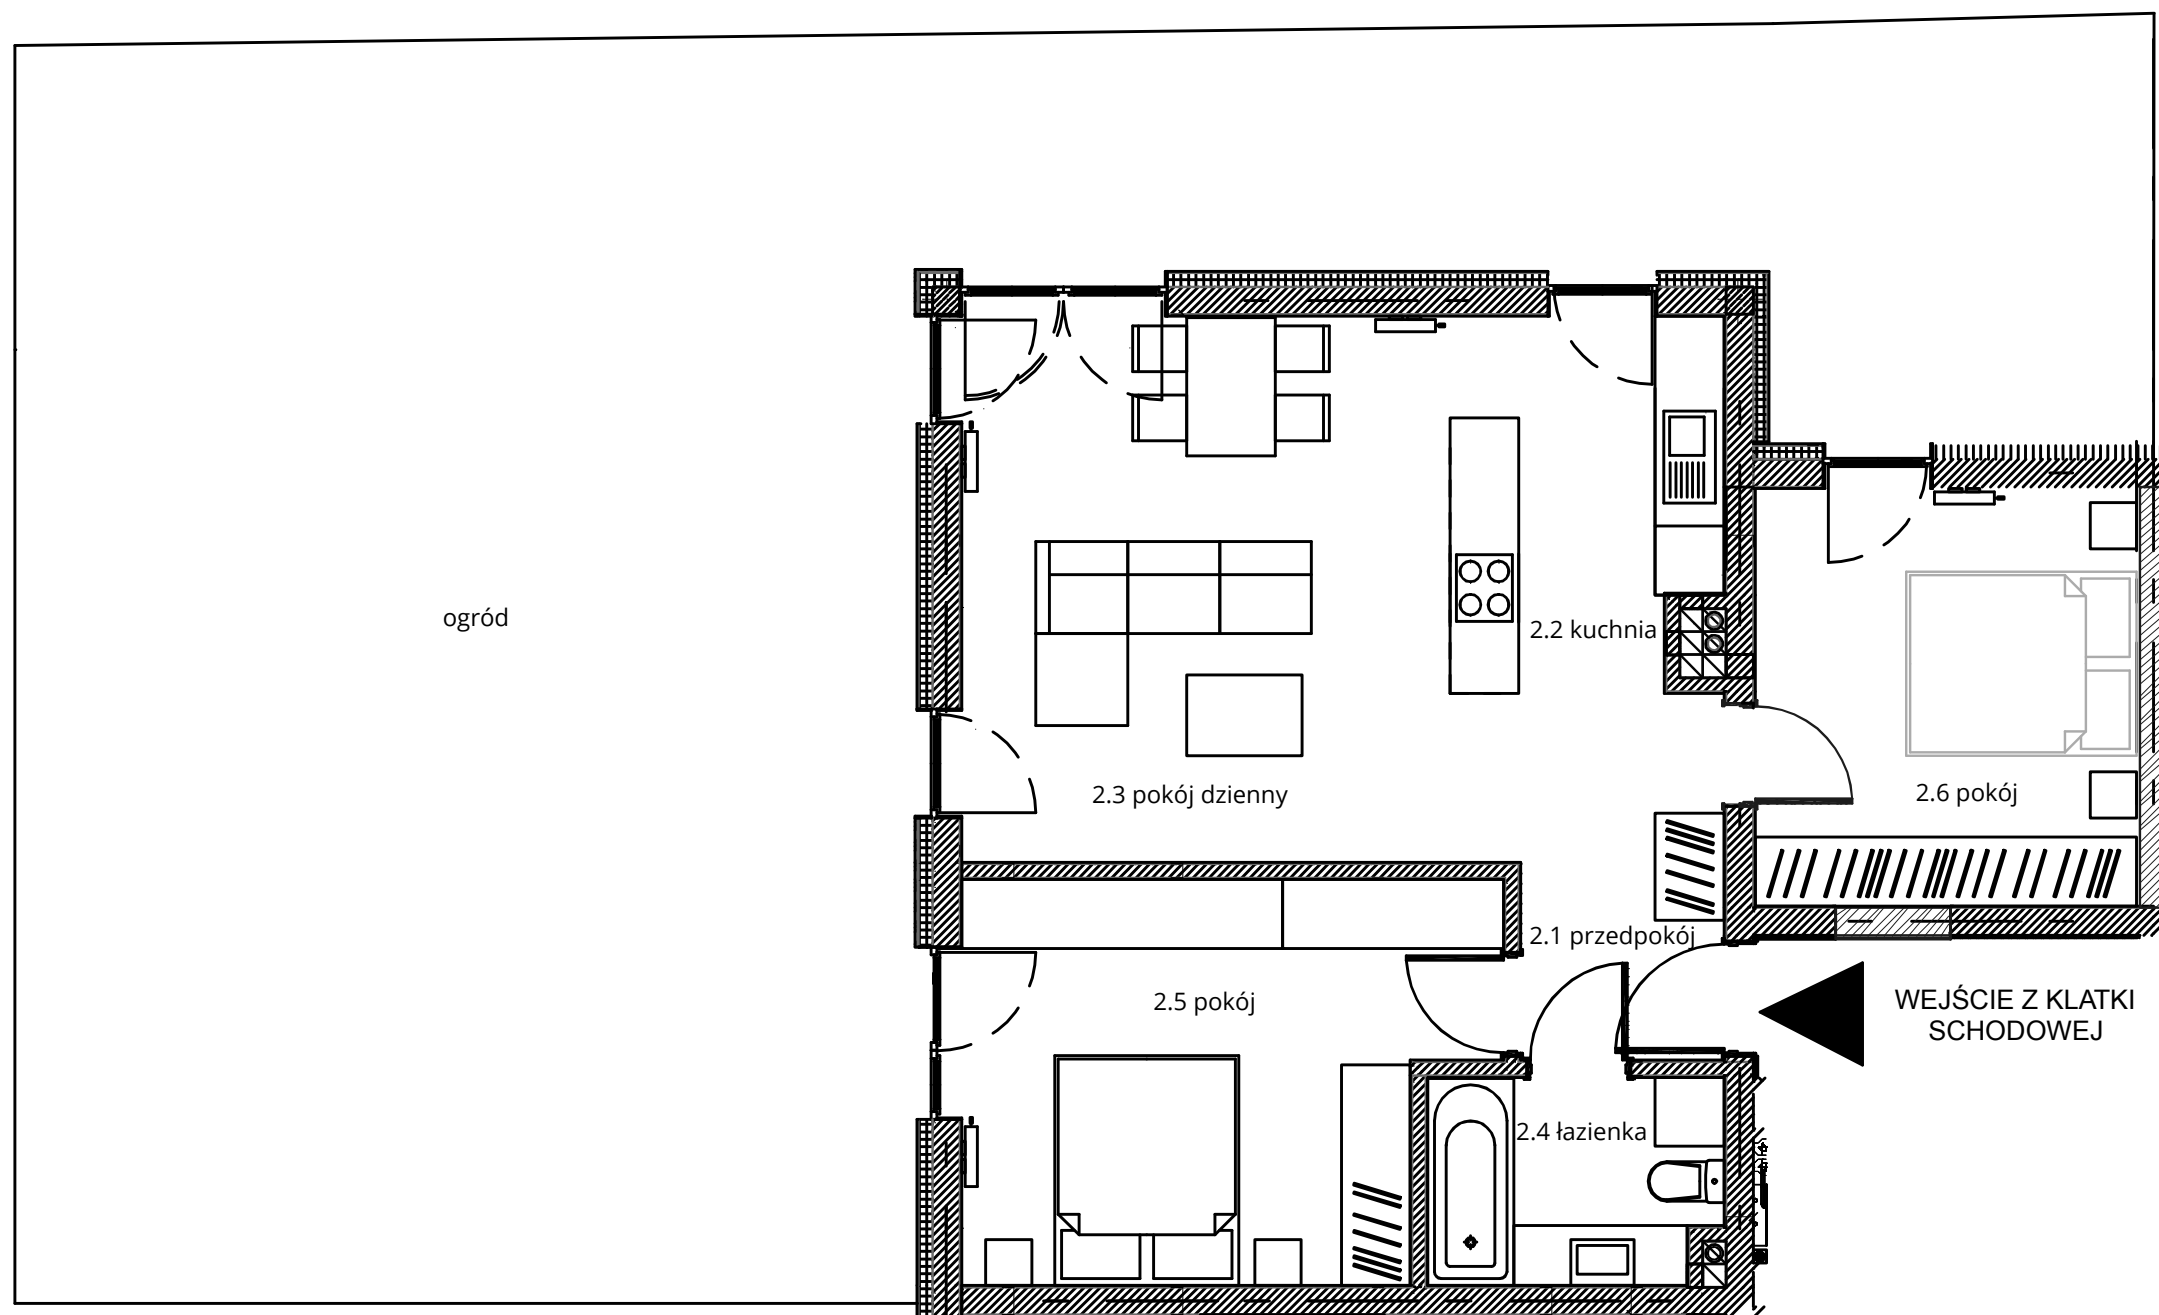

# Budynek nr 4A - Parter - Mieszkanie nr 2

NOWA CEGIELNIA  
WARSZAWSKA 185

Zestawienie pomieszczeń		
l.p.	nazwa	pow.
2.1	przedpokój	6,00 m <sup>2</sup>
2.2	kuchnia	7,00 m <sup>2</sup>
2.3	pokój dzienny	21,19 m <sup>2</sup>
2.4	łazienka	4,50 m <sup>2</sup>
2.5	pokój	14,94 m <sup>2</sup>
2.6	pokój	12,09 m <sup>2</sup>
razem 65,72 m <sup>2</sup>		ogród - 130,23 m <sup>2</sup>

[www.nowa-cegielnia.pl](http://www.nowa-cegielnia.pl)

Powierzchnia ogrodu wskazana na niniejszej karcie może ulec zmianie, na co Klient wyraża zgodę.