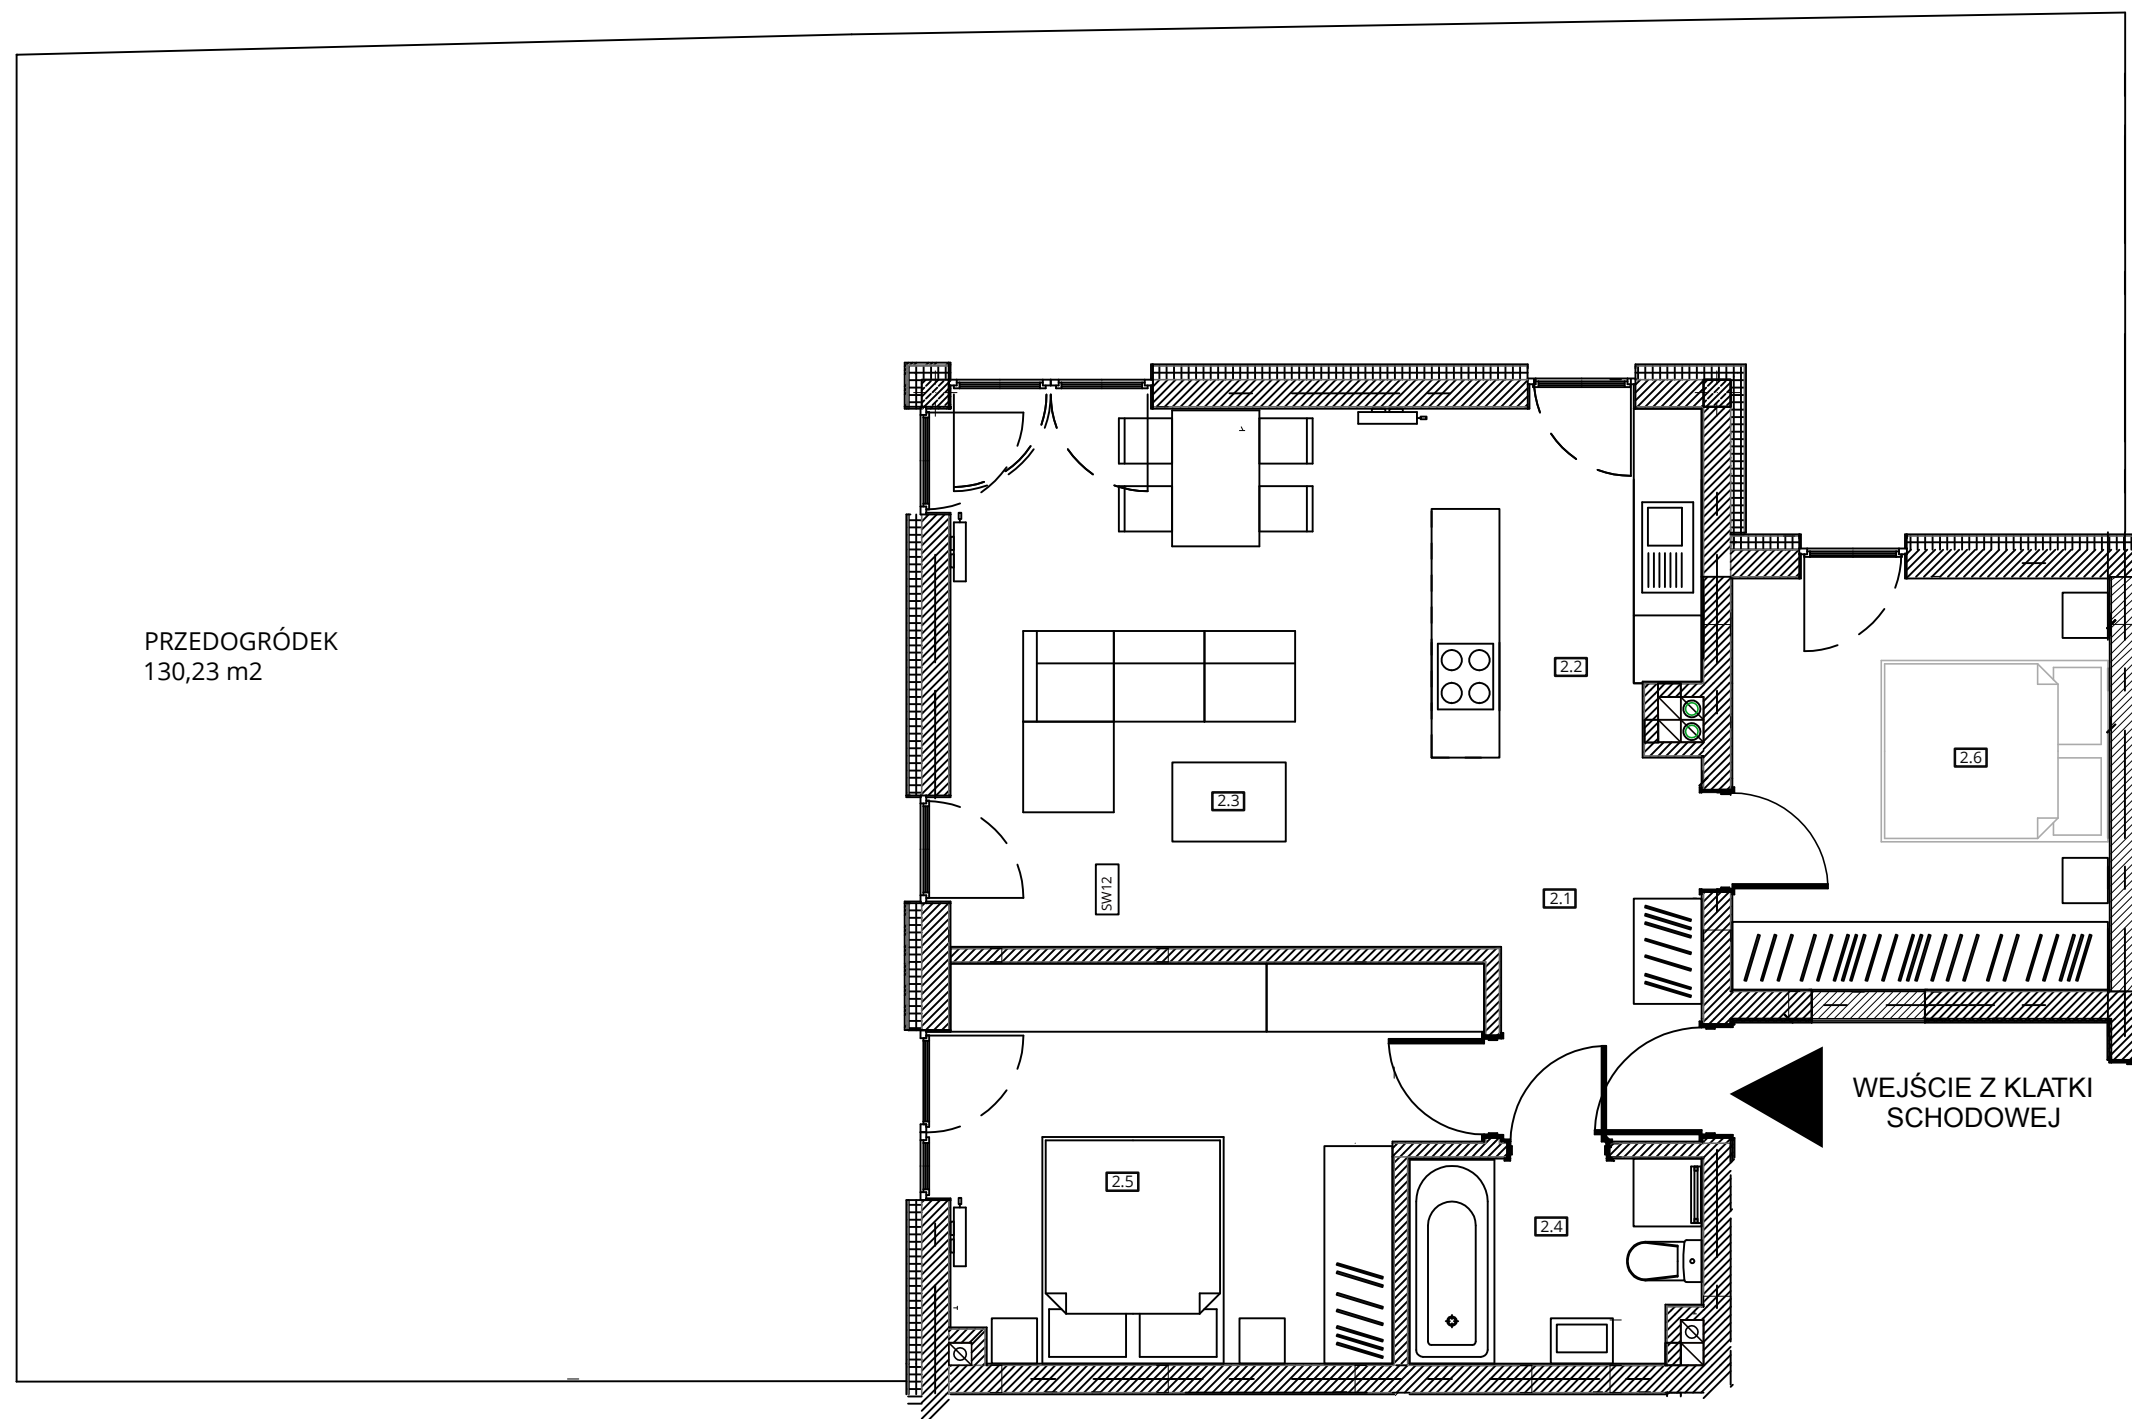

Budynek nr 4A - Parter - Mieszkanie nr 2

NOWA CEGIELNIA
WARSZAWSKA 185

Zestawienie pomieszczeń		
l.p.	nazwa	pow.
2.1	przedpokój	6,00 m ²
2.2	kuchnia	7,00 m ²
2.3	pokój dzienny	21,19 m ²
2.4	łazienka	4,50 m ²
2.5	pokój	14,94 m ²
2.6	pokój	12,09 m ²
razem 65,72 m ²		ogród - 130,23 m ²

www.nowa-cegielnia.pl

Powierzchnia ogrodu wskazana na niniejszej karcie może ulec zmianie, na co Klient wyraża zgodę.