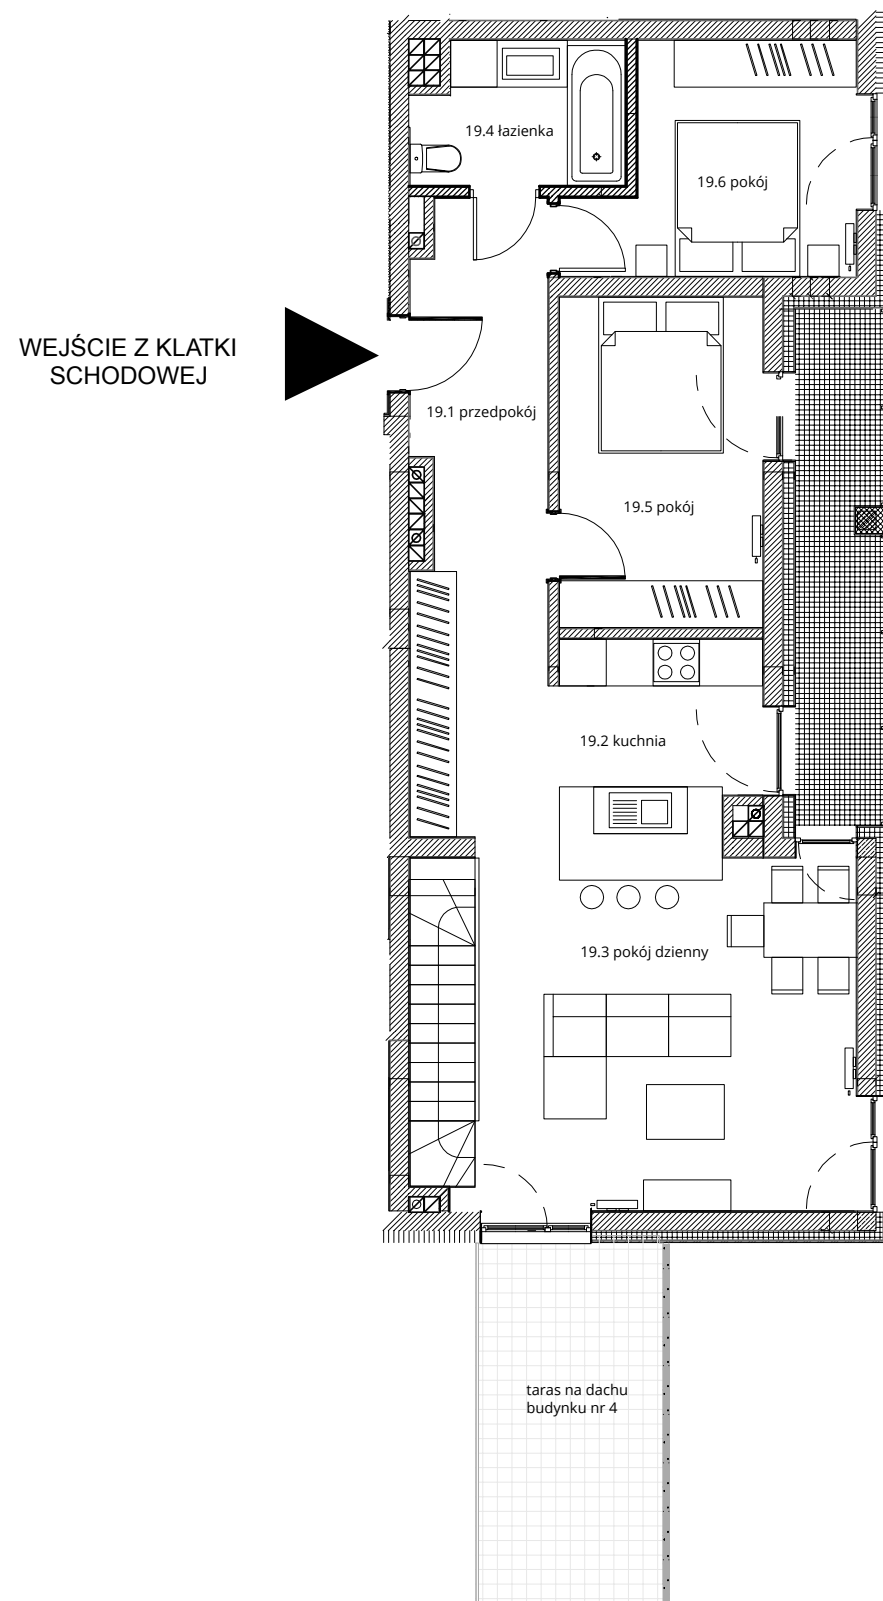

Budynek nr 4A - III/II piętro - Mieszkanie nr 19

NOWA CEGIELNIA
WARSZAWSKA 185

Zestawienie pomieszczeń		
l.p.	nazwa	pow.
19.1	przedpokój	14,55 m ²
19.2	kuchnia	6,91 m ²
19.3	pokój dzienny	25,66 m ²
19.4	łazienka	4,80 m ²
19.5	pokój	11,07 m ²
19.6	pokój	9,52 m ²
razem górny poziom 72,51 m ²		taras - 7,51 m ² taras na dachu - 29,20 m ²
19.7	komunikacja	5,19 m ²
19.8	łazienka	7,46 m ²
19.9	pokój	11,96 m ²
19.10	pokój	17,30 m ²
razem dolny poziom 41,91 m ²		taras - 4,31 m ²
razem 113,62 m ²		łącznie tarasy - 41,02 m ²