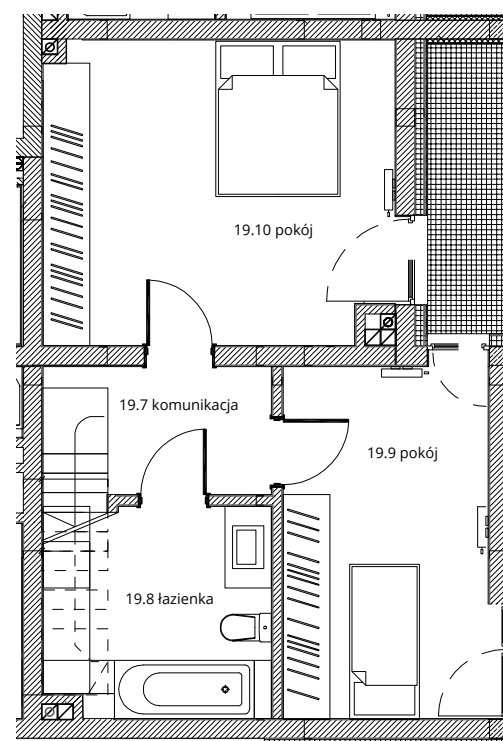

Budynek nr 4A - III/II piętro - Mieszkanie nr 19

NOWA CEGIELNIA
WARSZAWSKA 185

Zestawienie pomieszczeń		
l.p.	nazwa	pow.
19.1	przedpokój	14,55 m ²
19.2	kuchnia	6,91 m ²
19.3	pokój dzienny	25,66 m ²
19.4	łazienka	4,80 m ²
19.5	pokój	11,07 m ²
19.6	pokój	9,52 m ²
razem górny poziom 72,51 m ²		taras - 7,51 m ² taras na dachu - 29,20 m ²
19.7	komunikacja	5,19 m ²
19.8	łazienka	7,46 m ²
19.9	pokój	11,96 m ²
19.10	pokój	17,30 m ²
razem dolny poziom 41,91 m ²		taras - 4,31 m ²
razem 113,62 m ²		łącznie tarasy - 41,02 m ²