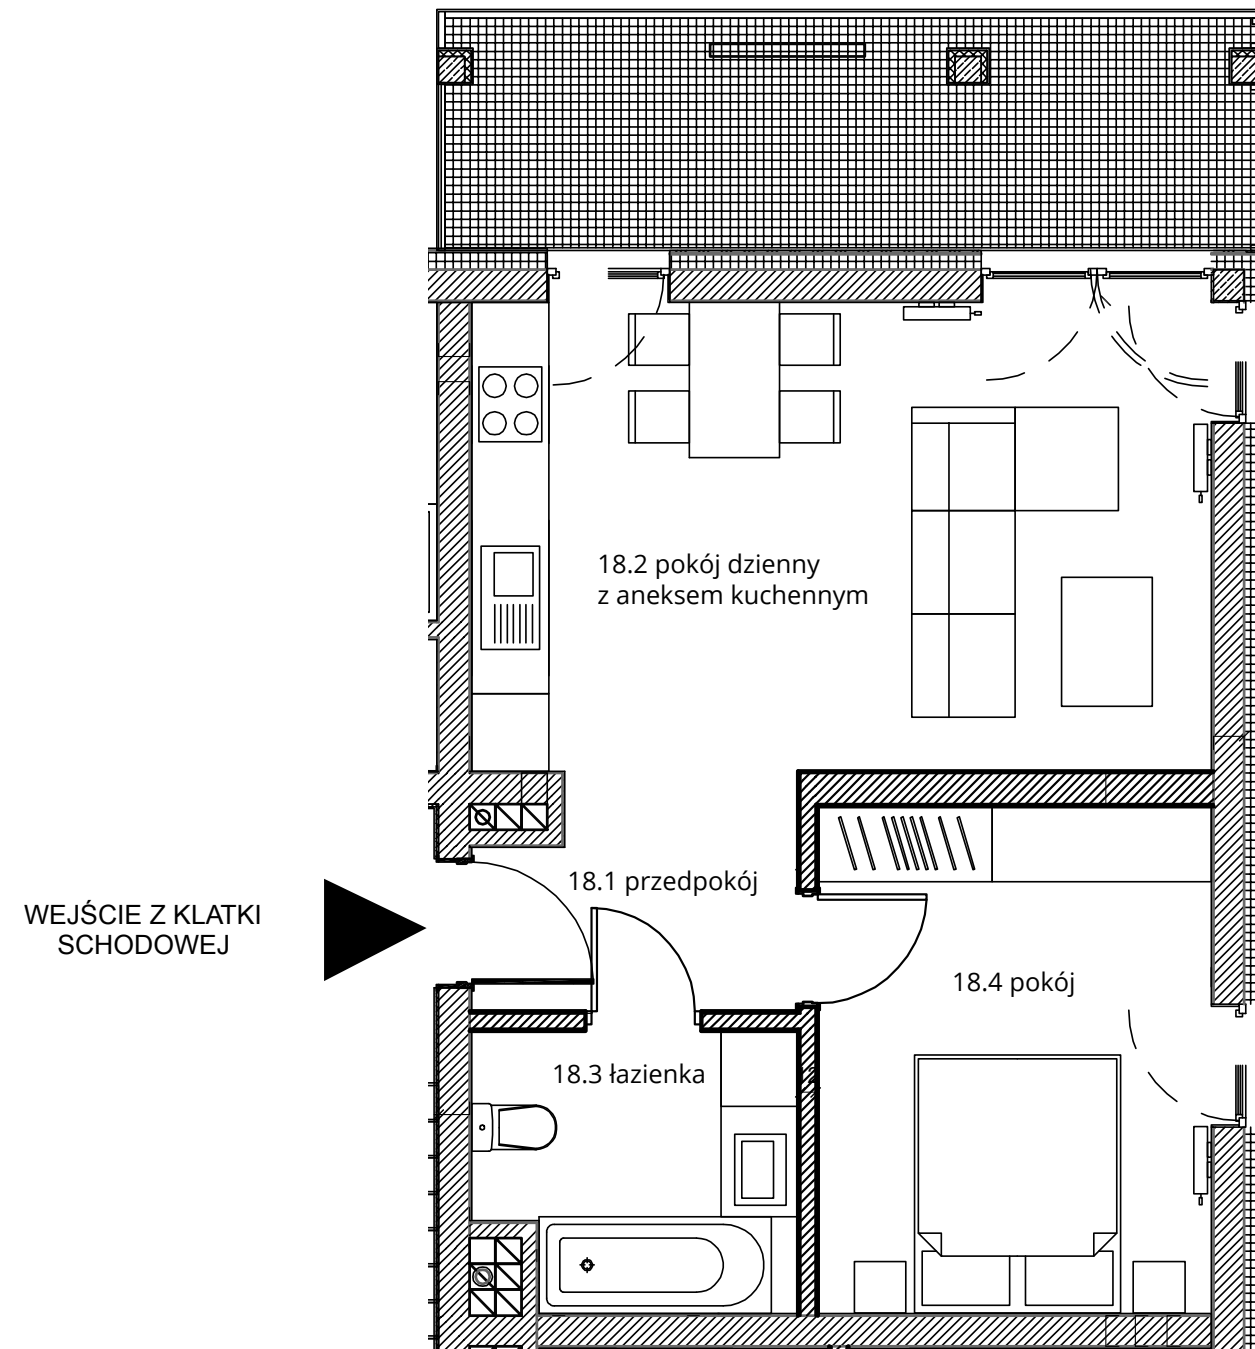

Budynek nr 4A - III piętro - Mieszkanie nr 18

NOWA CEGIELNIA
WARSZAWSKA 185

Zestawienie pomieszczeń		
l.p.	nazwa	pow.
18.1	przedpokój	4,25 m ²
18.2	pokój dz. z aneksem kuch.	20,80 m ²
18.3	łazienka	5,17 m ²
18.4	pokój	11,99 m ²
razem 42,21 m ²		taras - 10,74 m ²