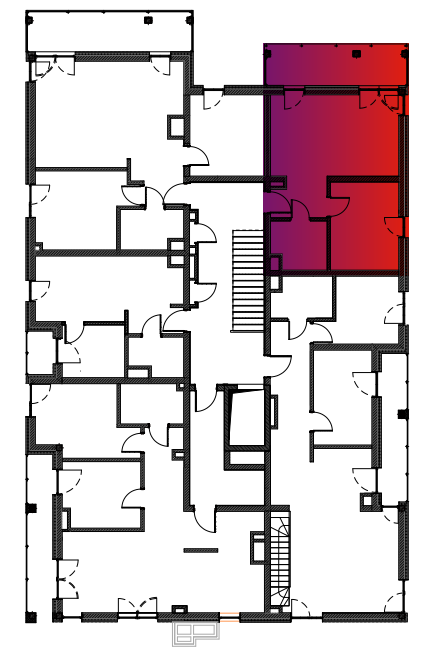

Budynek nr 4A - III piętro - Mieszkanie nr 18

NOWA CEGIELNIA
WARSZAWSKA 185

Zestawienie pomieszczeń		
l.p.	nazwa	pow.
18.1	przedpokój	4,25 m ²
18.2	pokój dz. z aneksem kuch.	20,80 m ²
18.3	łazienka	5,17 m ²
18.4	pokój	11,99 m ²
razem 42,21 m ²		taras - 10,74 m ²