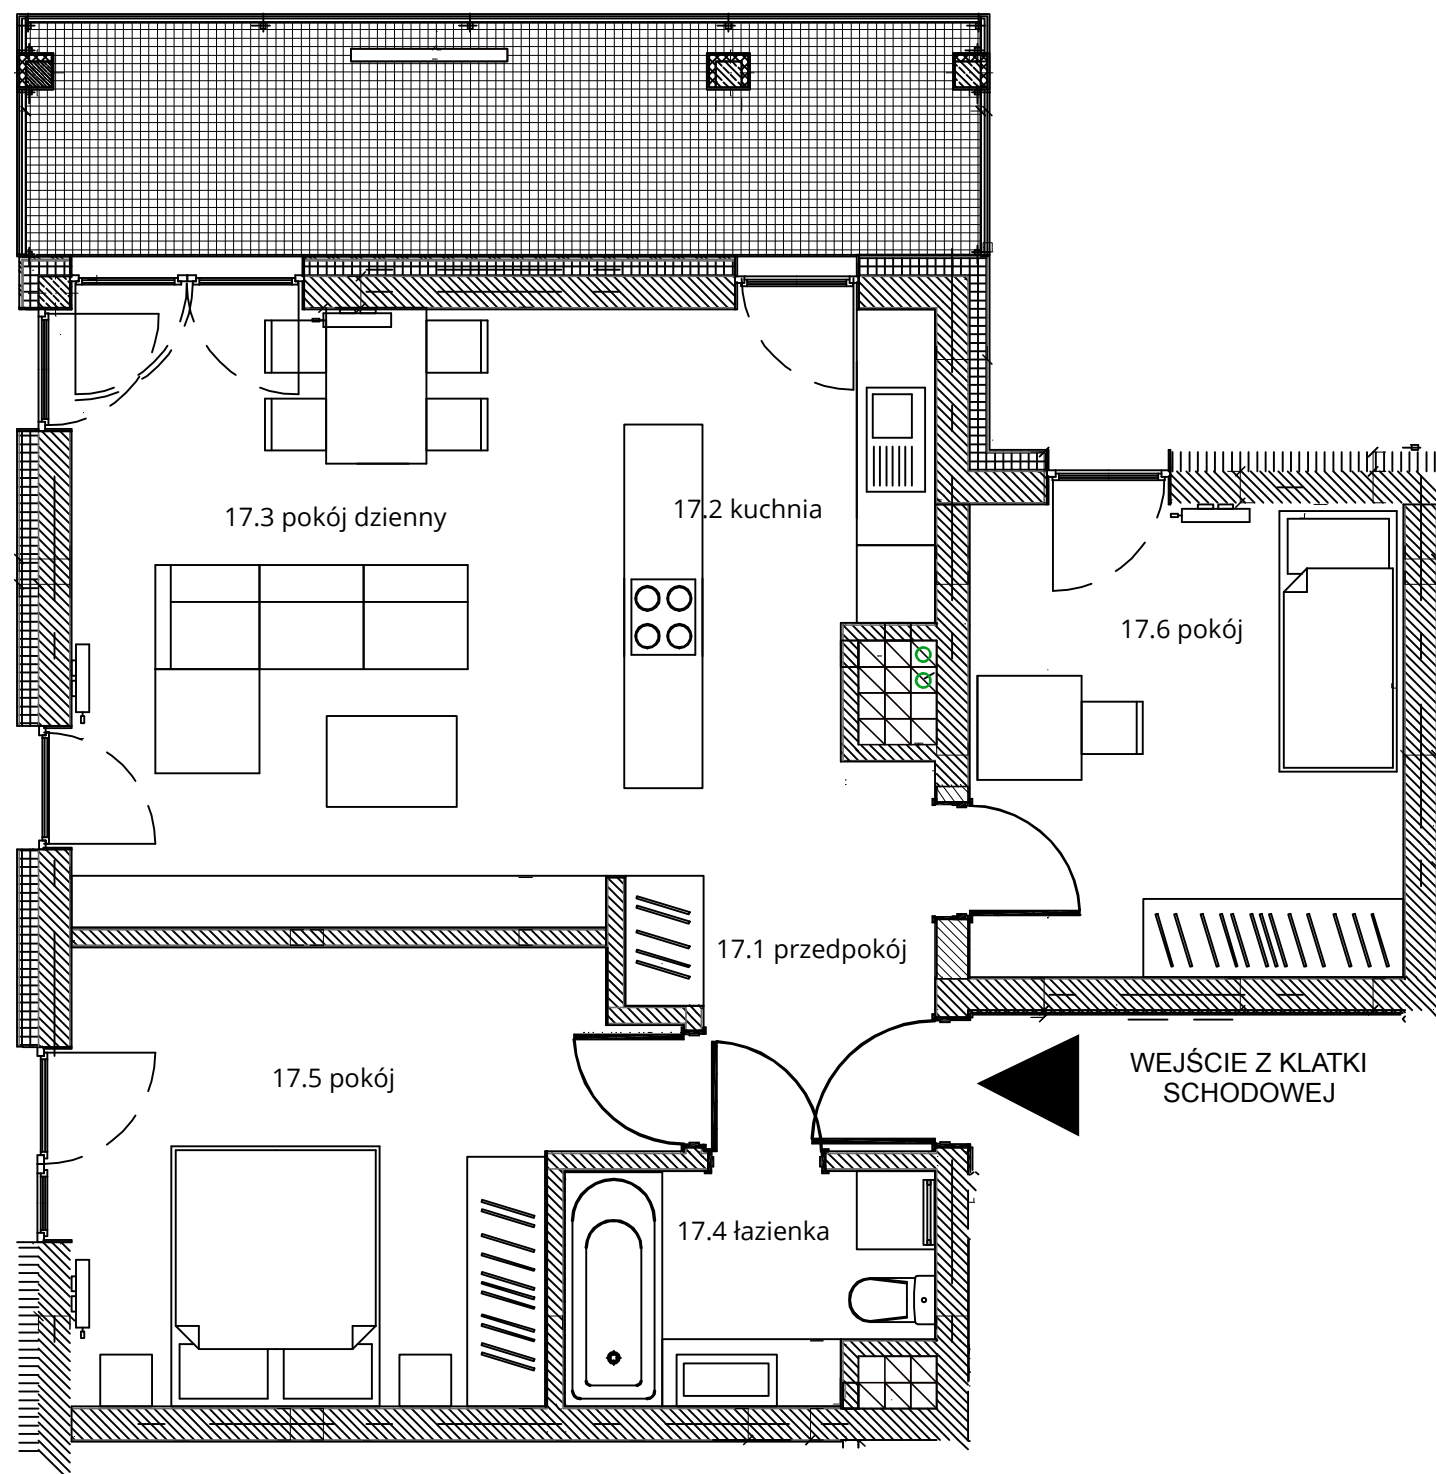

Budynek nr 4A - III piętro - Mieszkanie nr 17

NOWA CEGIELNIA
WARSZAWSKA 185

l.p.	nazwa	pow.
17.1	przedpokój	6,43 m ²
17.2	kuchnia	7,50 m ²
17.3	pokój dzienny	20,14 m ²
17.4	łazienka	4,77 m ²
17.5	pokój	14,05 m ²
17.6	pokój	12,09 m ²
razem 64,98 m ²		taras - 12,56 m ²