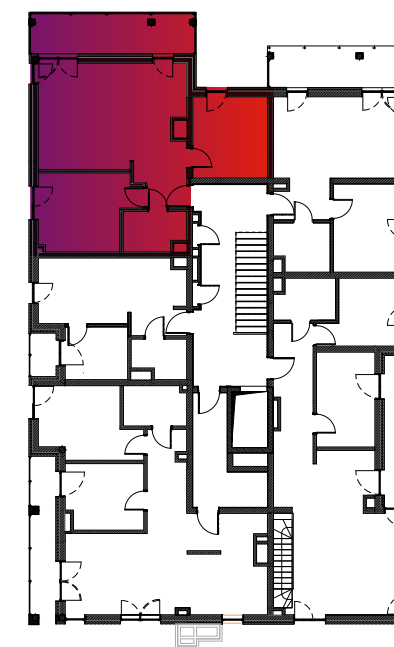

Budynek nr 4A - III piętro - Mieszkanie nr 17

NOWA CEGIELNIA
WARSZAWSKA 185

l.p.	nazwa	pow.
17.1	przedpokój	6,43 m ²
17.2	kuchnia	7,50 m ²
17.3	pokój dzienny	20,14 m ²
17.4	łazienka	4,77 m ²
17.5	pokój	14,05 m ²
17.6	pokój	12,09 m ²
razem 64,98 m ²		taras - 12,56 m ²