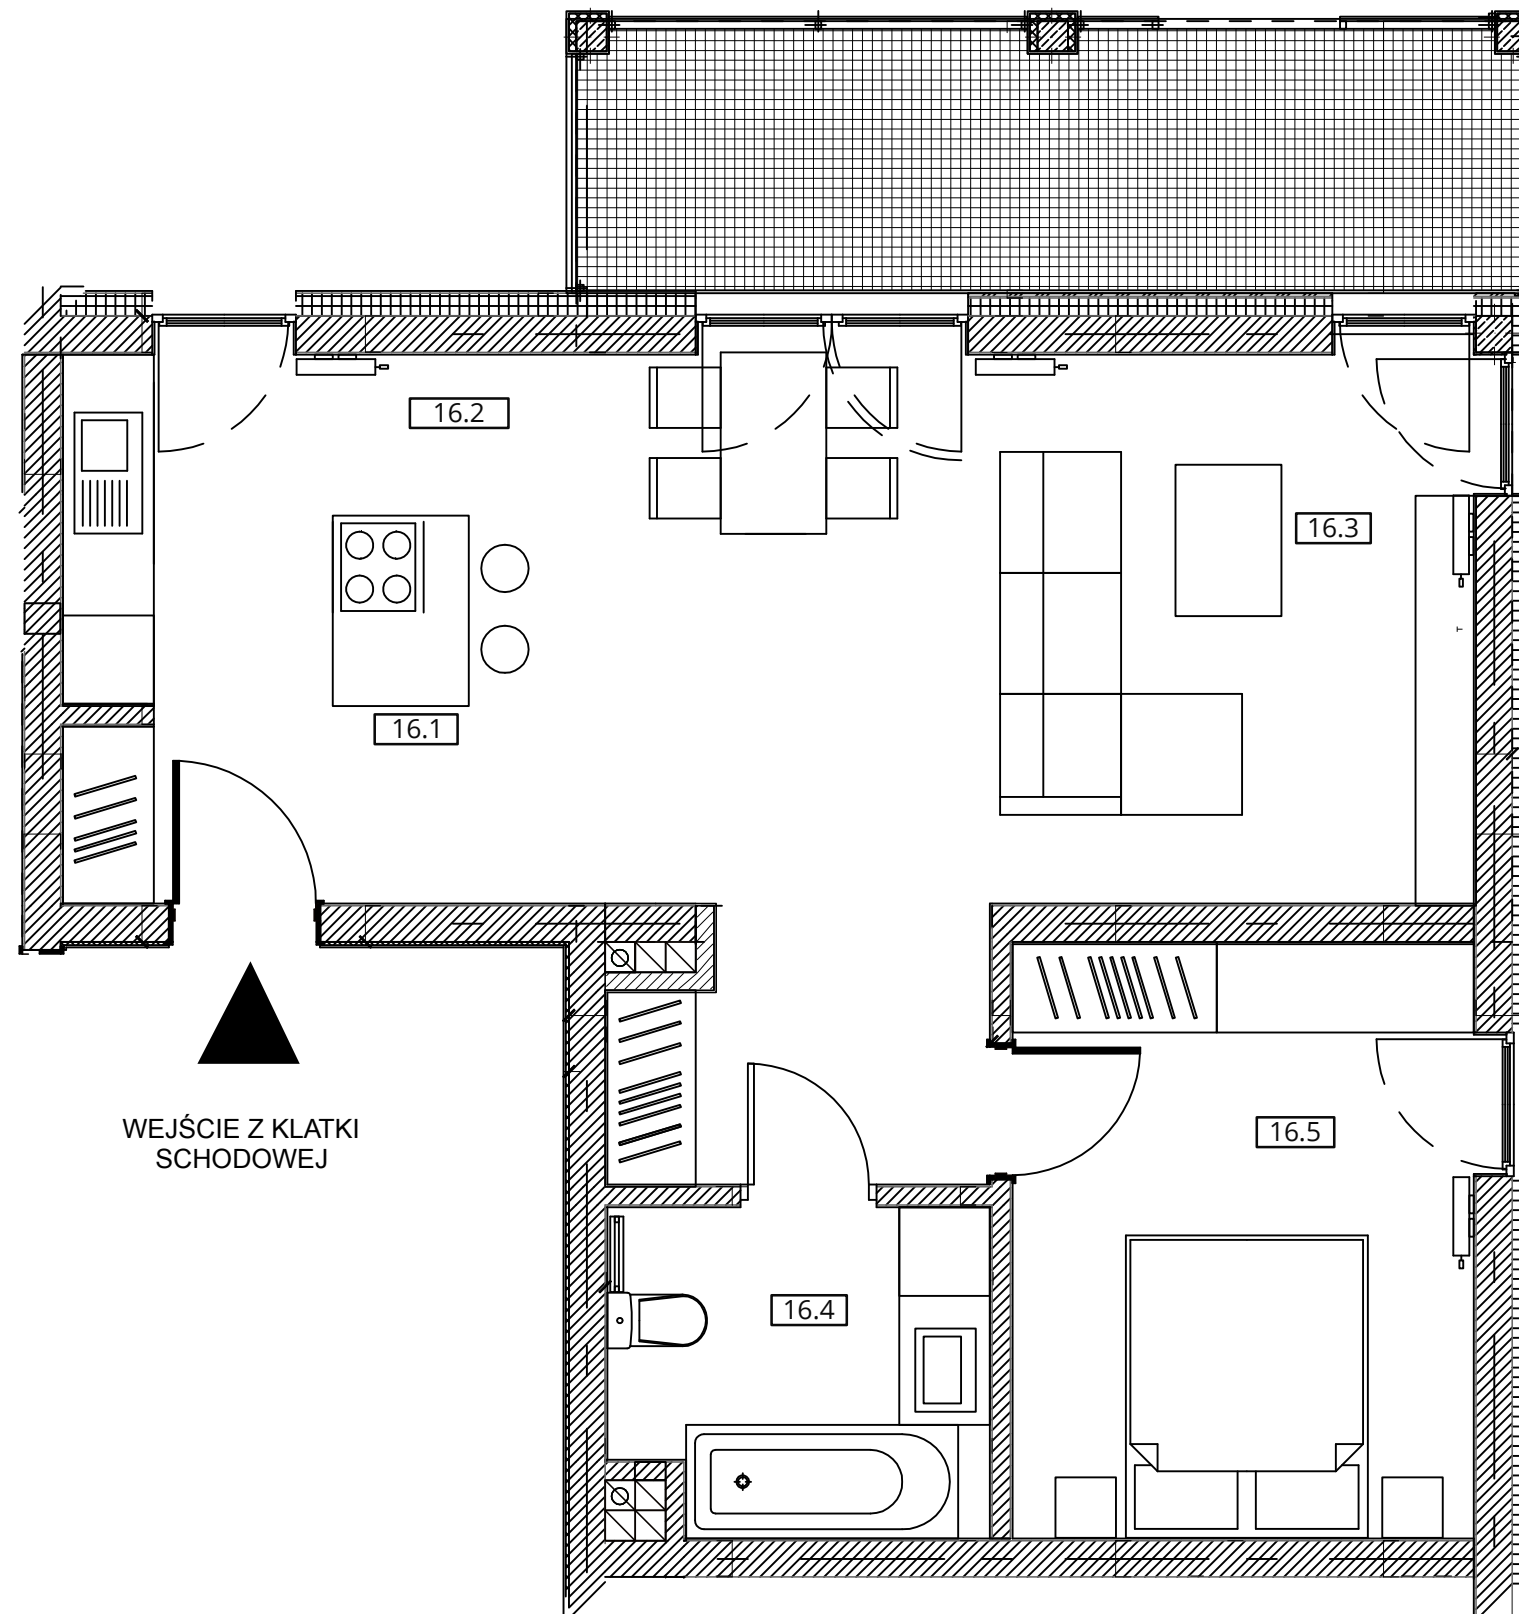

# Budynek nr 4A - II piętro - Mieszkanie nr 16

**NOWA CEGIELNIA**  
WARSZAWSKA 185

Zestawienie pomieszczeń		
l.p.	nazwa	pow.
16.1	przedpokój	10,17 m <sup>2</sup>
16.2	kuchnia	10,24 m <sup>2</sup>
16.3	pokój dzienny	17,65 m <sup>2</sup>
16.4	łazienka	5,27 m <sup>2</sup>
16.5	pokój	11,99 m <sup>2</sup>
razem 55,32 m <sup>2</sup>		taras - 10,78 m <sup>2</sup>