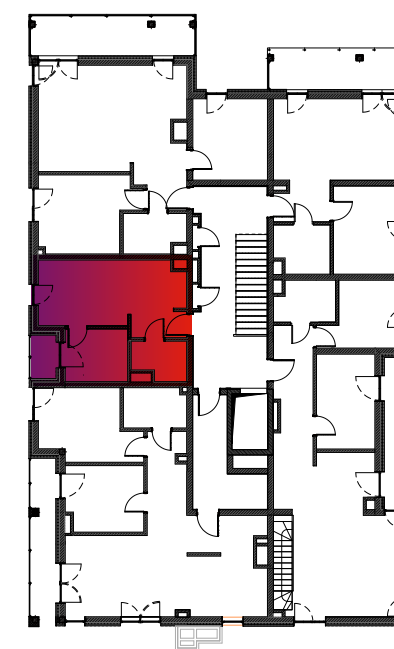

Budynek nr 4A - III piętro - Mieszkanie nr 16

NOWA CEGIELNIA
WARSZAWSKA 185

Zestawienie pomieszczeń		
l.p.	nazwa	pow.
16.1	przedpokój	2,81 m ²
16.2	pokój dzienny z aneksem	17,43 m ²
16.3	pokój	6,56 m ²
16.4	łazienka	3,97 m ²
razem 30,77 m ²		taras - 2,20 m ²