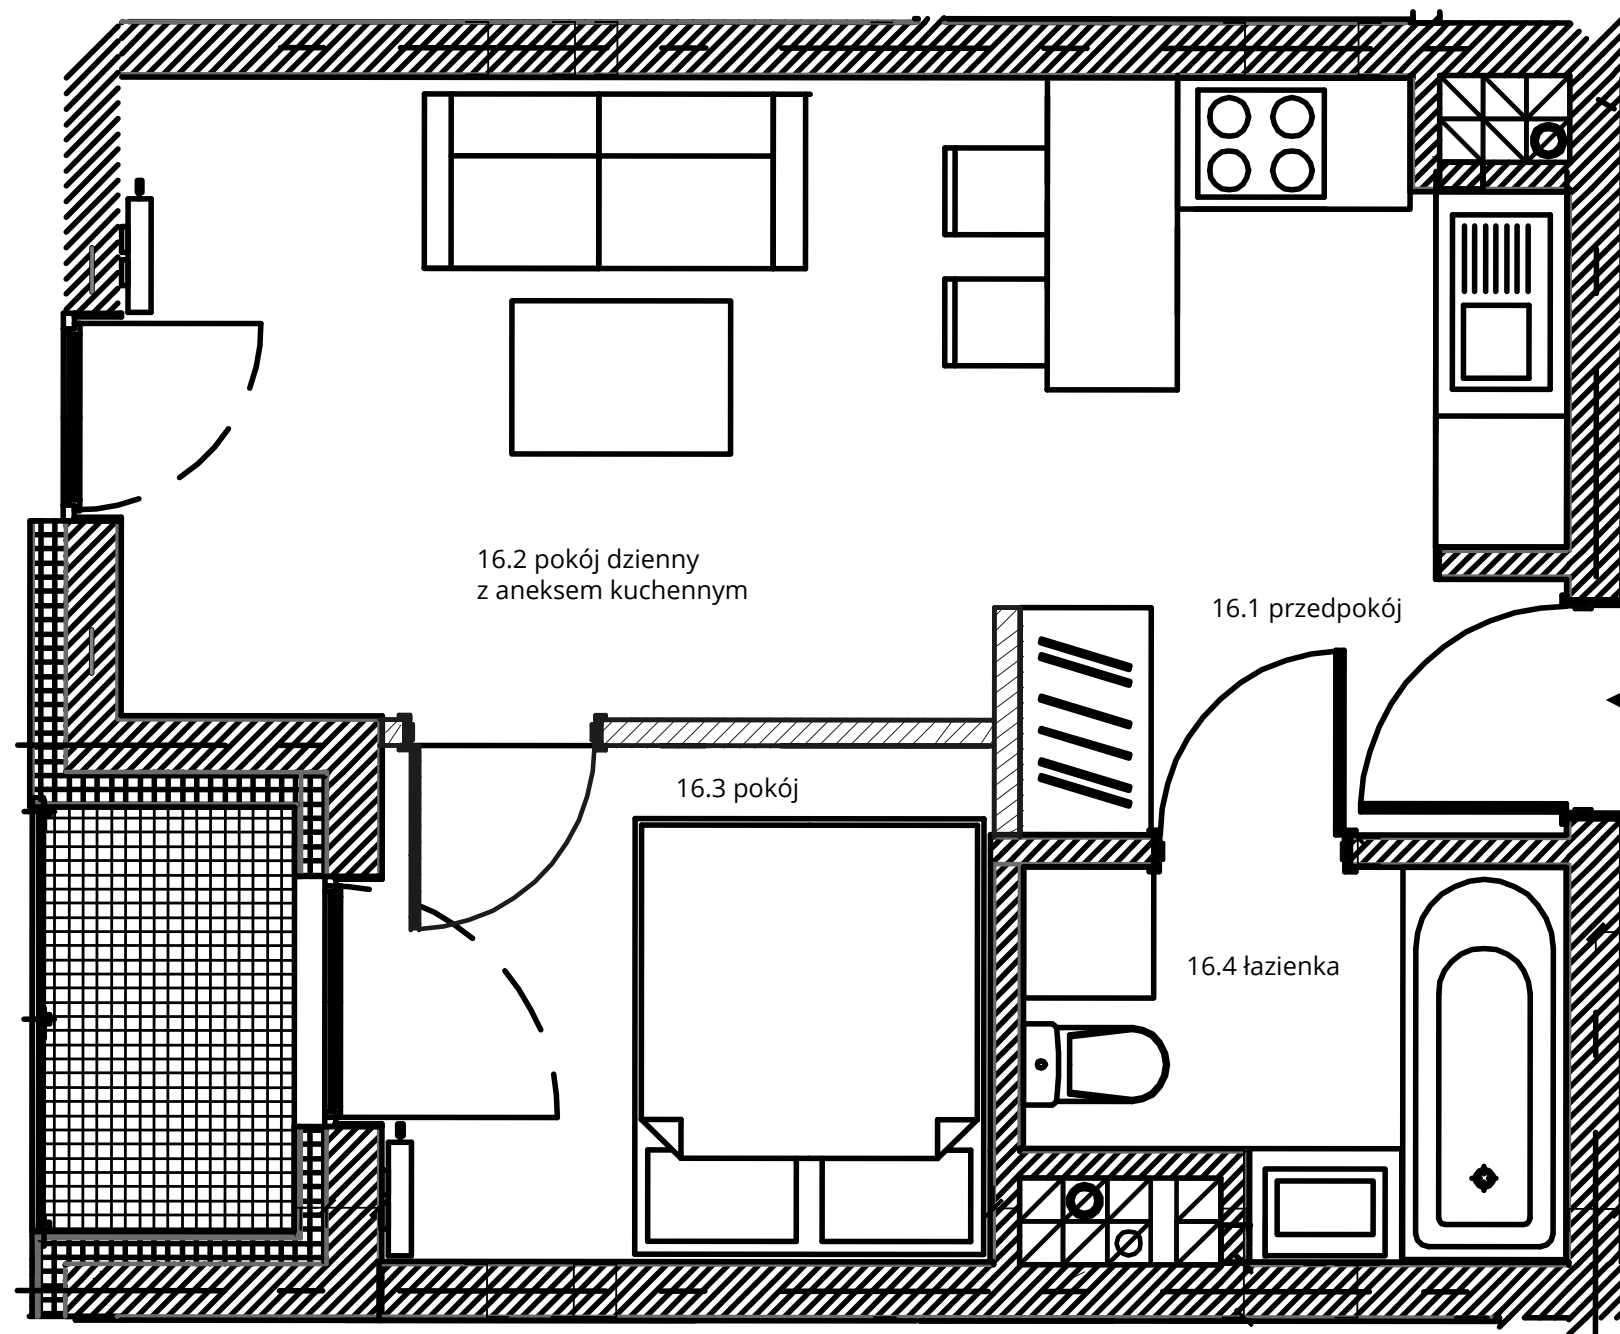

Budynek nr 4A - III piętro - Mieszkanie nr 16

NOWA CEGIELNIA
WARSZAWSKA 185

Zestawienie pomieszczeń		
l.p.	nazwa	pow.
16.1	przedpokój	2,81 m ²
16.2	pokój dzienny z aneksem	17,43 m ²
16.3	pokój	6,56 m ²
16.4	łazienka	3,97 m ²
razem 30,77 m ²		taras - 2,20 m ²