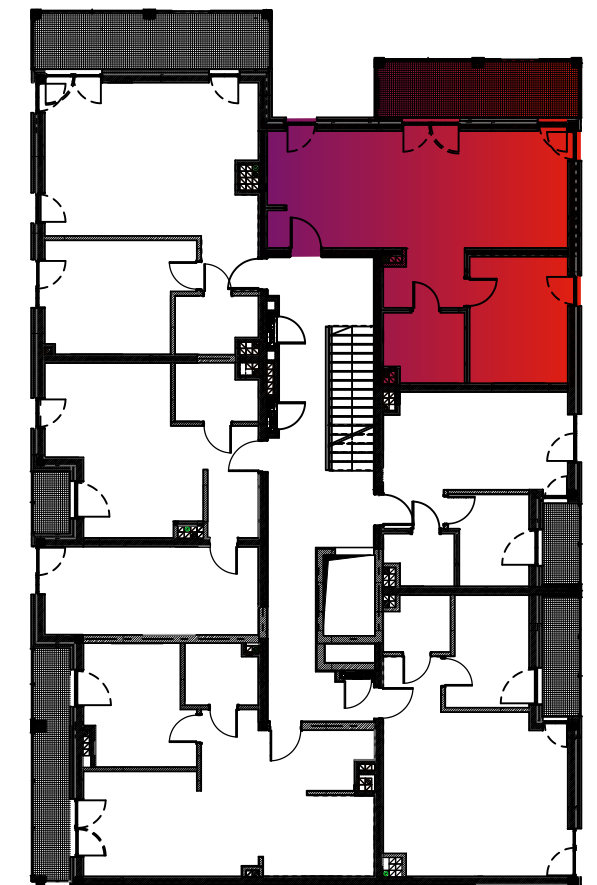

# Budynek nr 4A - II piętro - Mieszkanie nr 16

**NOWA CEGIELNIA**  
WARSZAWSKA 185

Zestawienie pomieszczeń		
l.p.	nazwa	pow.
16.1	przedpokój	10,17 m <sup>2</sup>
16.2	kuchnia	10,24 m <sup>2</sup>
16.3	pokój dzienny	17,65 m <sup>2</sup>
16.4	łazienka	5,27 m <sup>2</sup>
16.5	pokój	11,99 m <sup>2</sup>
razem 55,32 m <sup>2</sup>		taras - 10,78 m <sup>2</sup>