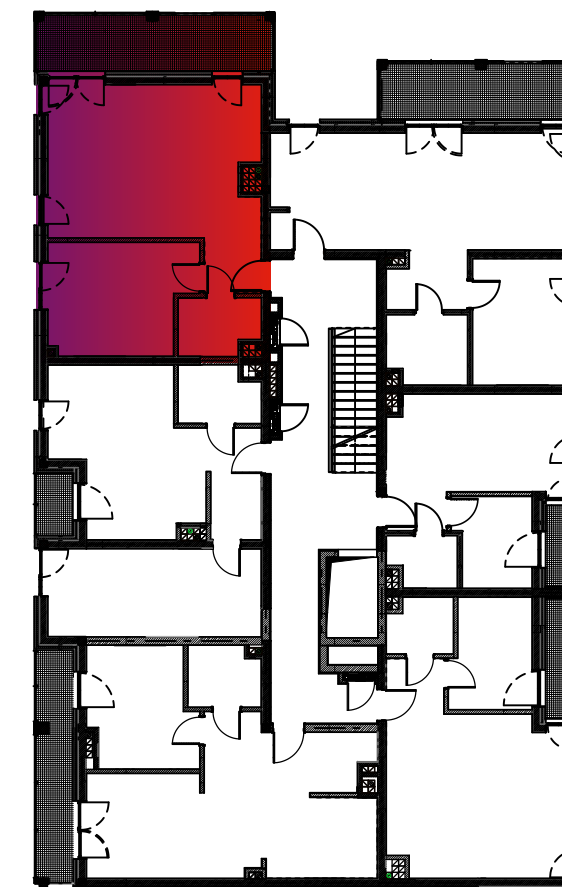

# Budynek nr 4A - II piętro - Mieszkanie nr 15

**NOWA CEGIELNIA**  
WARSZAWSKA 185

Zestawienie pomieszczeń		
l.p.	nazwa	pow.
15.1	przedpokój	5,29 m <sup>2</sup>
15.2	pokój z an. kuchennym	28,47 m <sup>2</sup>
15.3	pokój	14,94 m <sup>2</sup>
15.4	łazienka	4,29 m <sup>2</sup>
razem 52,99 m <sup>2</sup>		taras - 13,40 m <sup>2</sup>