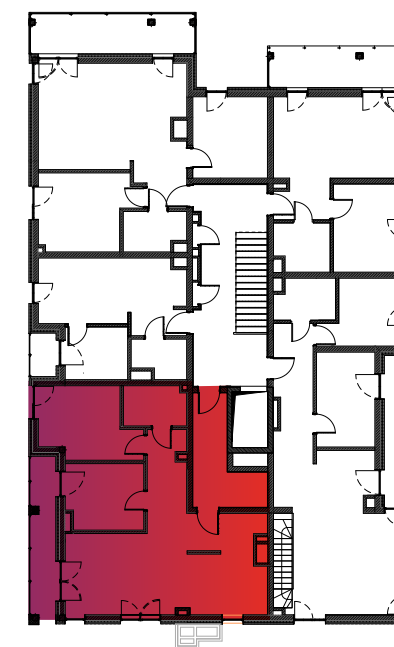

Budynek nr 4A - III piętro - Mieszkanie nr 15

NOWA CEGIELNIA
WARSZAWSKA 185

Zestawienie pomieszczeń		
l.p.	nazwa	pow.
15.1	przedpokój	14,94 m ²
15.2	kuchnia	9,38 m ²
15.3	pokój dzienny	17,89 m ²
15.4	łazienka	4,99 m ²
15.5	pokój	12,89 m ²
15.6	pokój	10,09 m ²
15.7	komunikacja	10,64 m ²
razem 80,82 m ²		taras - 7,81 m ²
		taras na dachu - 90,40 m ²