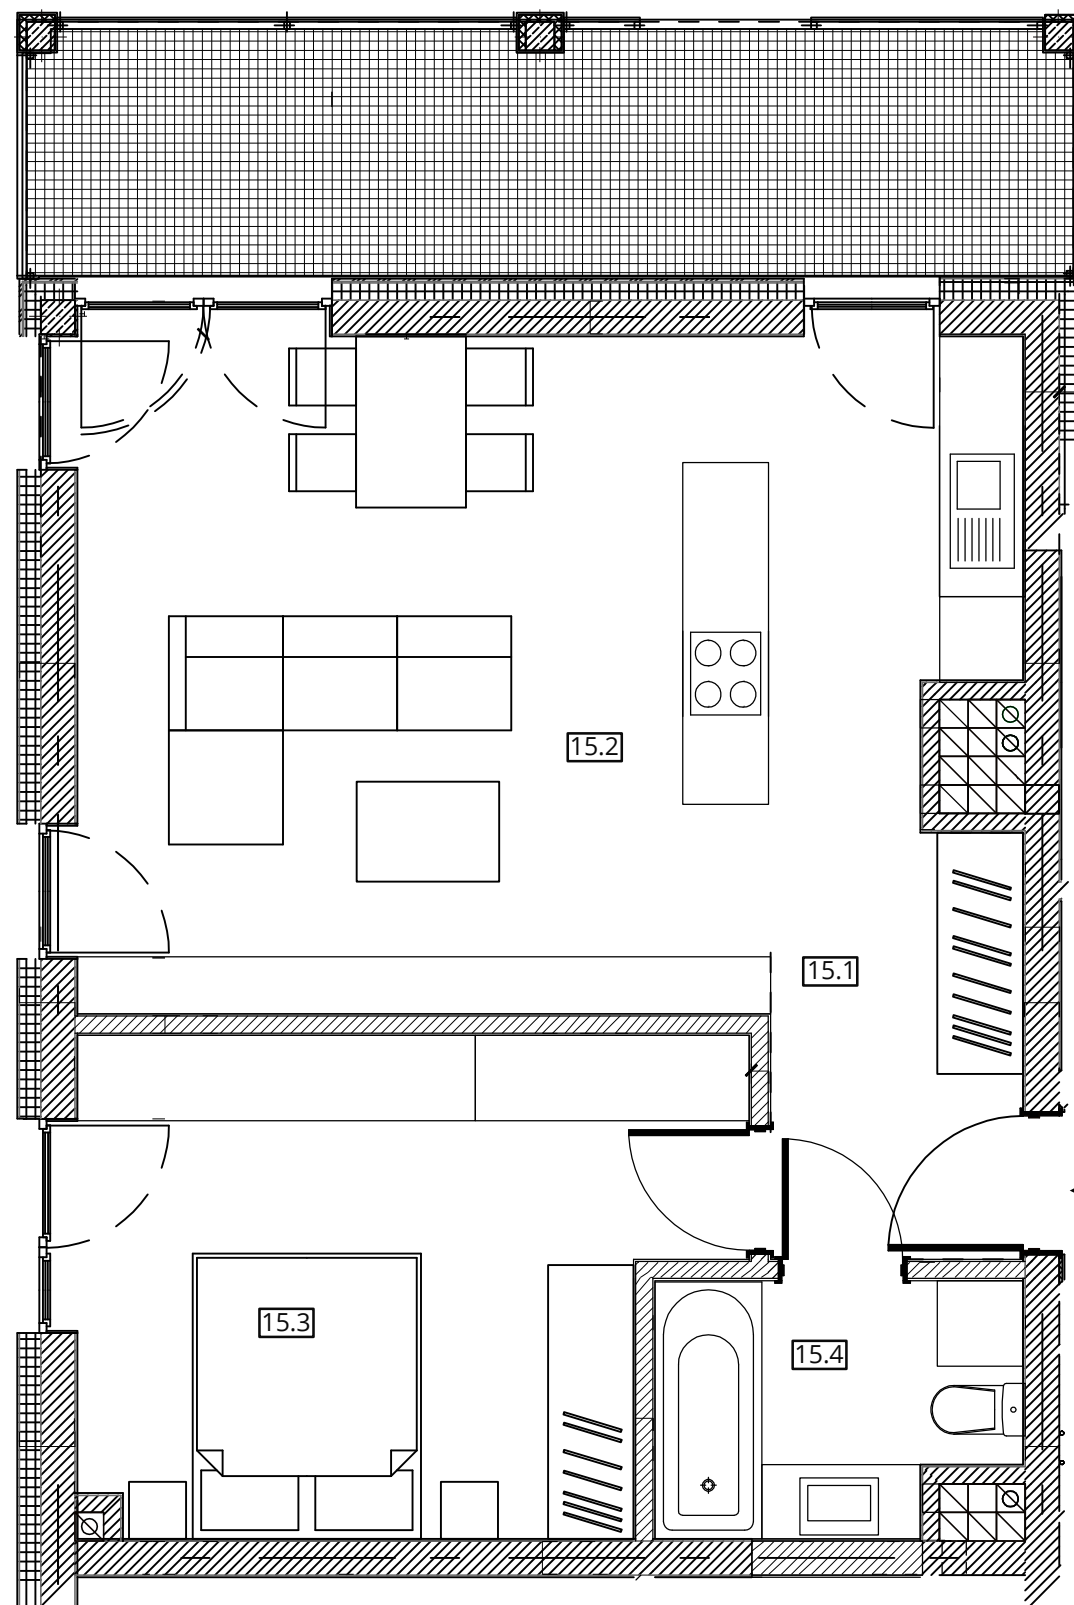

# Budynek nr 4A - II piętro - Mieszkanie nr 15

**NOWA CEGIELNIA**  
WARSZAWSKA 185

Zestawienie pomieszczeń		
l.p.	nazwa	pow.
15.1	przedpokój	5,29 m <sup>2</sup>
15.2	pokój z an. kuchennym	28,47 m <sup>2</sup>
15.3	pokój	14,94 m <sup>2</sup>
15.4	łazienka	4,29 m <sup>2</sup>
razem 52,99 m <sup>2</sup>		taras - 13,40 m <sup>2</sup>