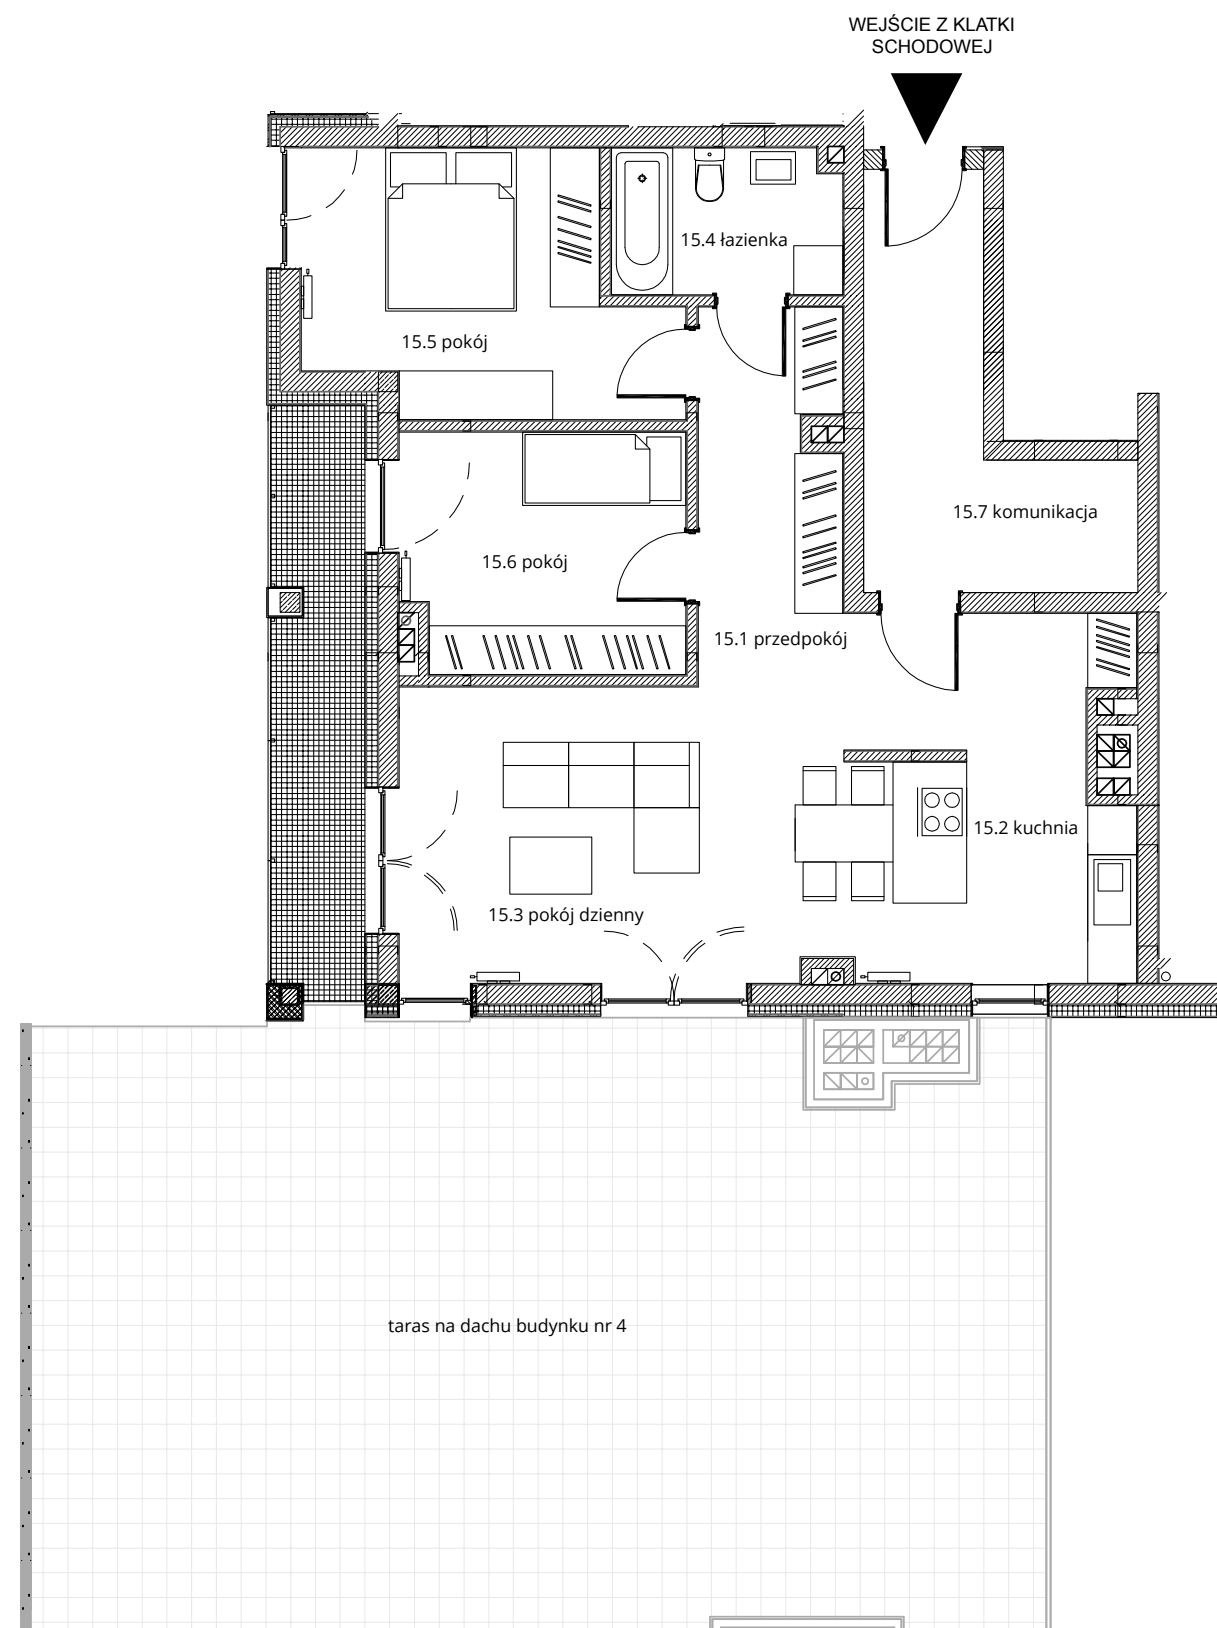

Budynek nr 4A - III piętro - Mieszkanie nr 15

NOWA CEGIELNIA
WARSZAWSKA 185

Zestawienie pomieszczeń		
l.p.	nazwa	pow.
15.1	przedpokój	14,94 m ²
15.2	kuchnia	9,38 m ²
15.3	pokój dzienny	17,89 m ²
15.4	łazienka	4,99 m ²
15.5	pokój	12,89 m ²
15.6	pokój	10,09 m ²
15.7	komunikacja	10,64 m ²
razem 80,82 m ²		taras - 7,81 m ²
		taras na dachu - 90,40 m ²