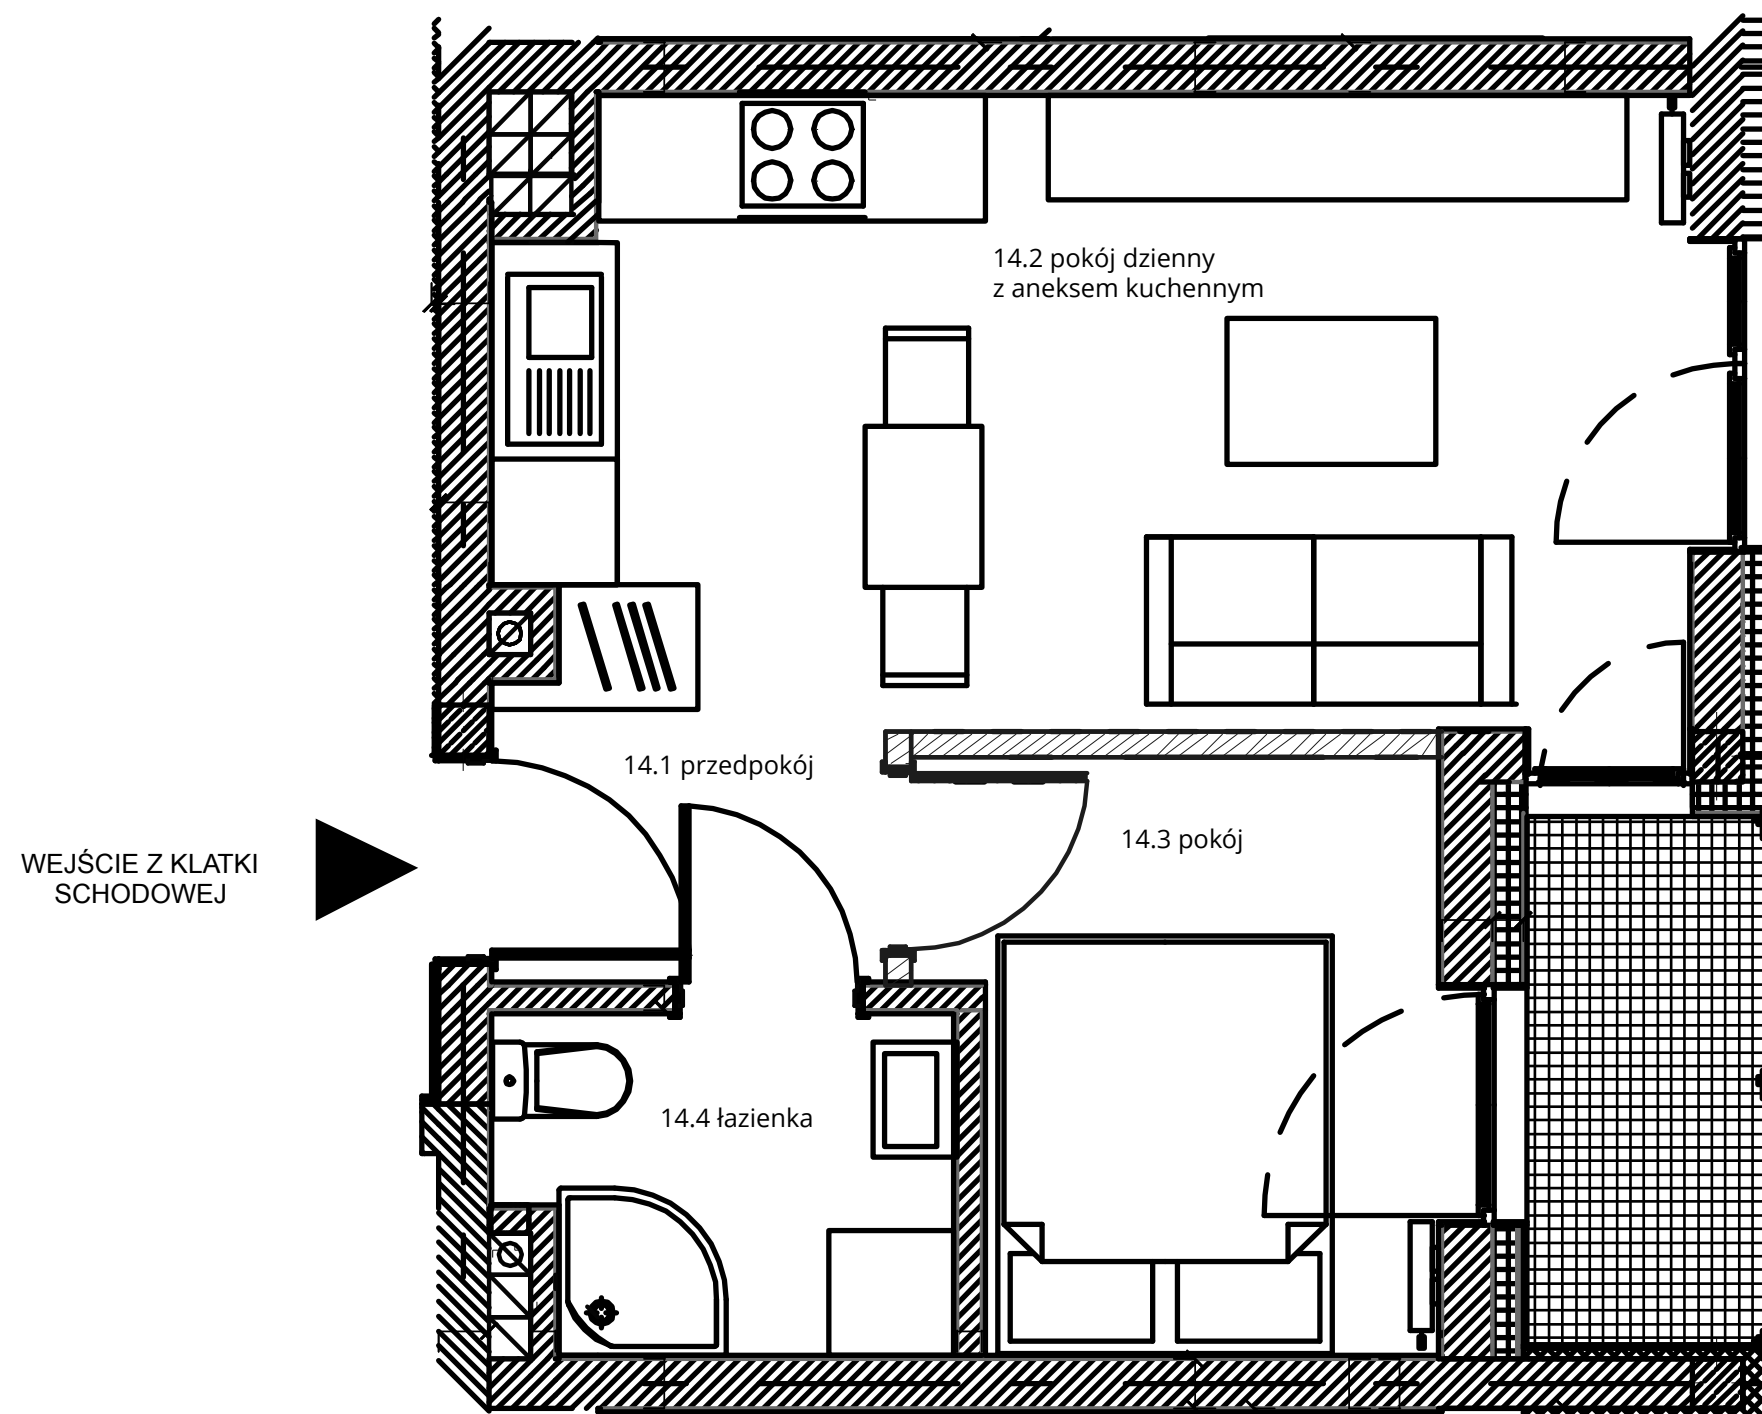

# Budynek nr 4A - II piętro - Mieszkanie nr 14

NOWA CEGIELNIA  
WARSZAWSKA 185

Zestawienie pomieszczeń		
l.p.	nazwa	pow.
14.1	przedpokój	2,51 m <sup>2</sup>
14.2	pokój dzienny z aneksem	16,71 m <sup>2</sup>
14.3	pokój	6,55 m <sup>2</sup>
14.4	łazienka	3,39 m <sup>2</sup>
razem 29,16 m <sup>2</sup>		taras - 2,77 m <sup>2</sup>