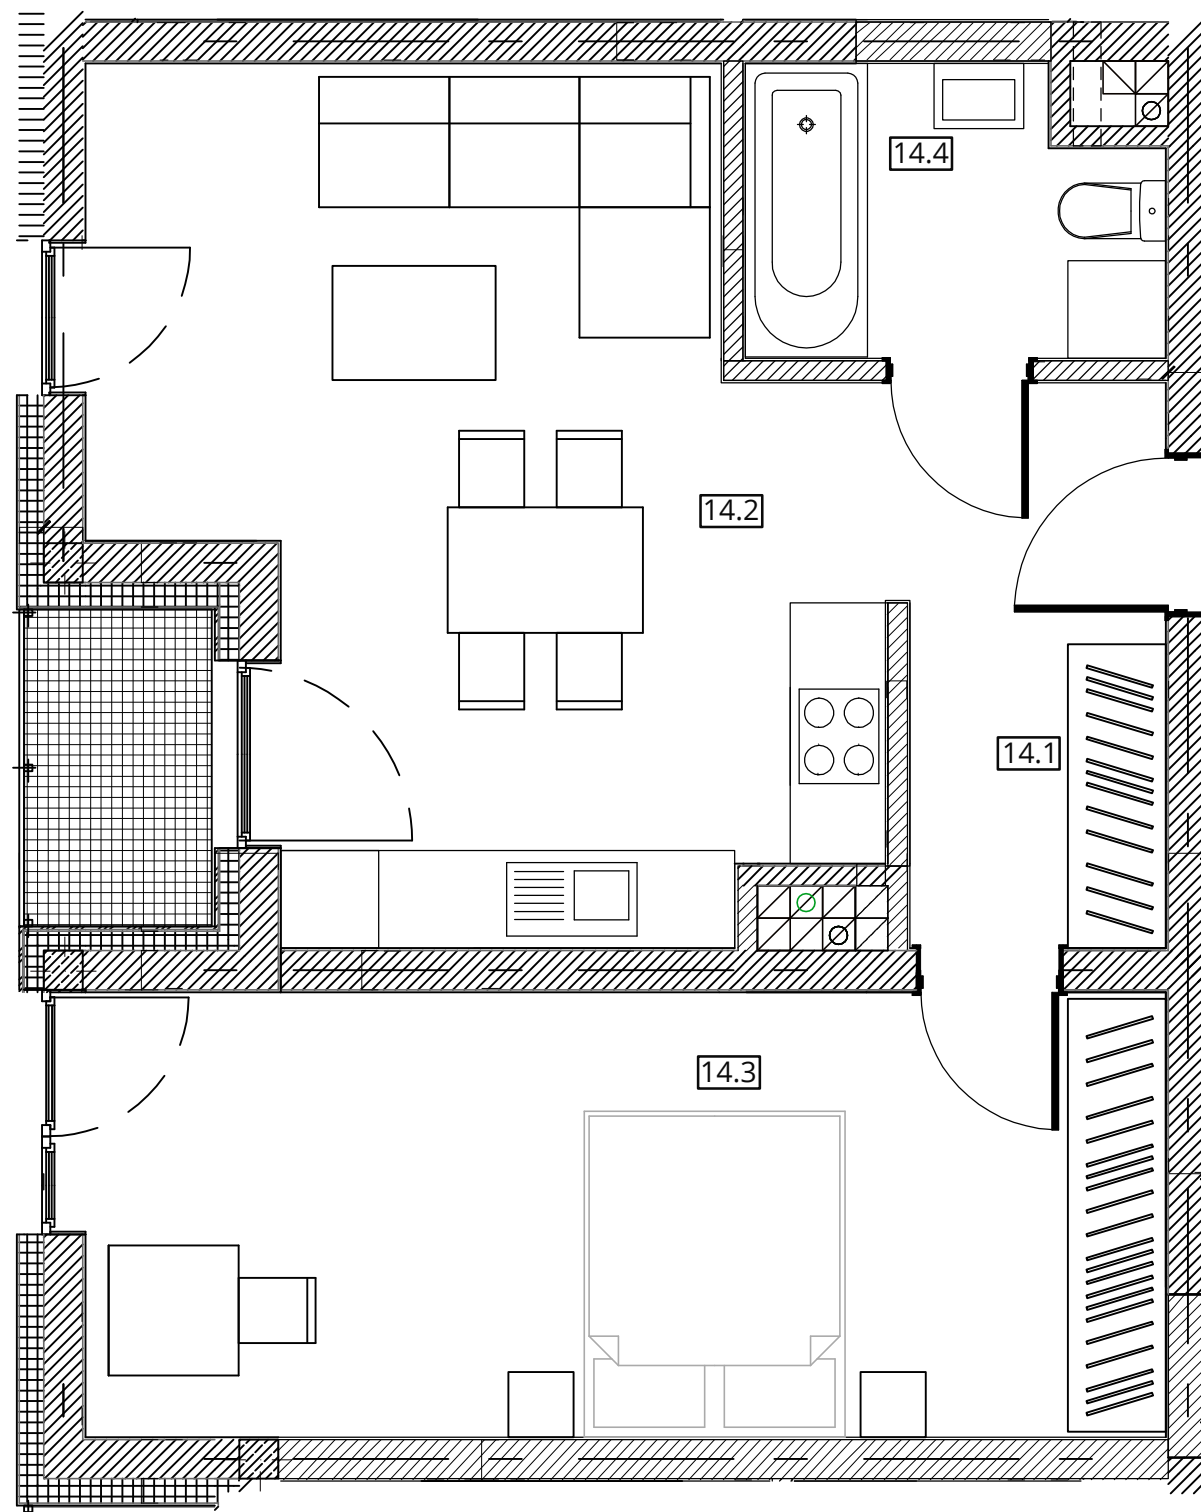

# Budynek nr 4A - II piętro - Mieszkanie nr 14

**NOWA CEGIELNIA**  
WARSZAWSKA 185

WEJŚCIE Z KLATKI  
SCHODOWEJ

Zestawienie pomieszczeń		
l.p.	nazwa	pow.
14.1	przedpokój	5,45 m <sup>2</sup>
14.2	pokój z an. kuchennym	21,40 m <sup>2</sup>
14.3	pokój	18,10 m <sup>2</sup>
14.4	łazienka	4,29 m <sup>2</sup>
razem 49,24 m <sup>2</sup>		taras - 2,33 m <sup>2</sup>