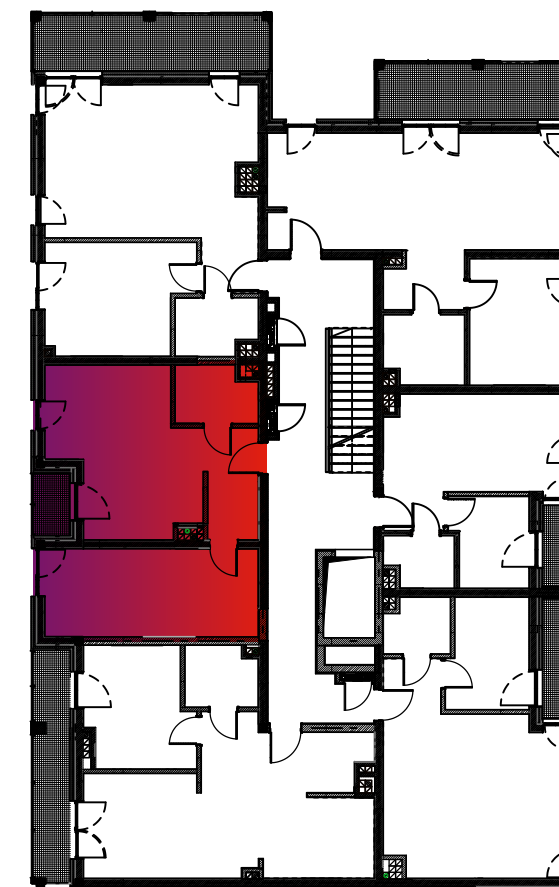

# Budynek nr 4A - II piętro - Mieszkanie nr 14

**NOWA CEGIELNIA**  
WARSZAWSKA 185

WEJŚCIE Z KLATKI  
SCHODOWEJ

Zestawienie pomieszczeń		
l.p.	nazwa	pow.
14.1	przedpokój	5,45 m <sup>2</sup>
14.2	pokój z an. kuchennym	21,40 m <sup>2</sup>
14.3	pokój	18,10 m <sup>2</sup>
14.4	łazienka	4,29 m <sup>2</sup>
razem 49,24 m <sup>2</sup>		taras - 2,33 m <sup>2</sup>