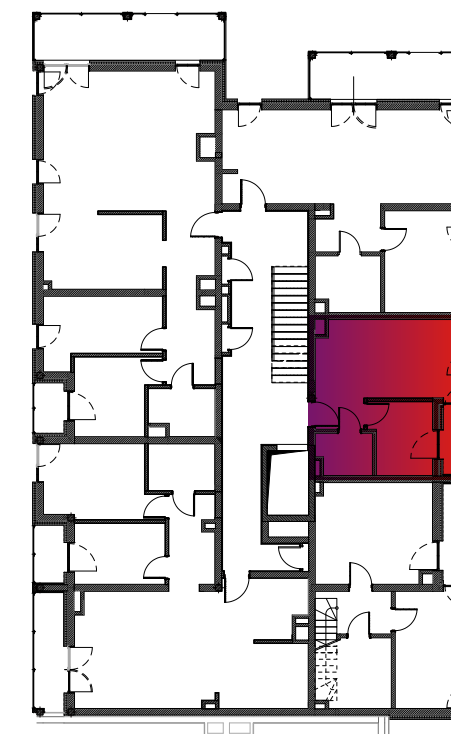

# Budynek nr 4A - II piętro - Mieszkanie nr 14

NOWA CEGIELNIA  
WARSZAWSKA 185

Zestawienie pomieszczeń		
l.p.	nazwa	pow.
14.1	przedpokój	2,51 m <sup>2</sup>
14.2	pokój dzienny z aneksem	16,71 m <sup>2</sup>
14.3	pokój	6,55 m <sup>2</sup>
14.4	łazienka	3,39 m <sup>2</sup>
razem 29,16 m <sup>2</sup>		taras - 2,77 m <sup>2</sup>