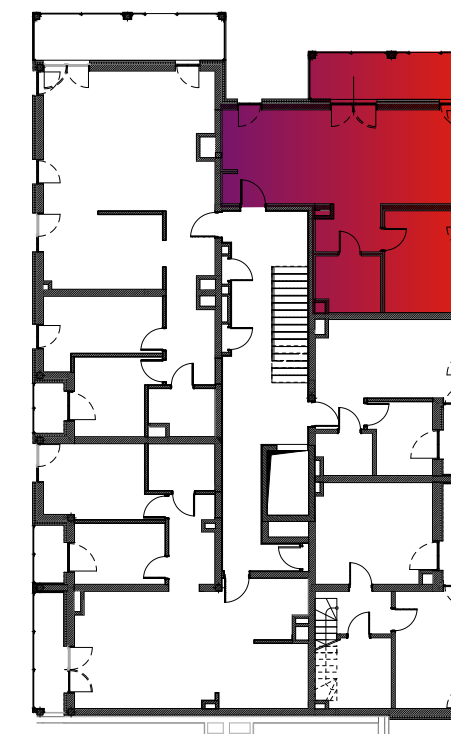

# Budynek nr 4A - II piętro - Mieszkanie nr 13

NOWA CEGIELNIA  
WARSZAWSKA 185

Zestawienie pomieszczeń		
l.p.	nazwa	pow.
13.1	przedpokój	10,17 m <sup>2</sup>
13.2	kuchnia	10,24 m <sup>2</sup>
13.3	pokój dzienny	17,65 m <sup>2</sup>
13.4	łazienka	5,27 m <sup>2</sup>
13.5	pokój	11,99 m <sup>2</sup>
razem 55,32 m <sup>2</sup>		taras - 10,78 m <sup>2</sup>