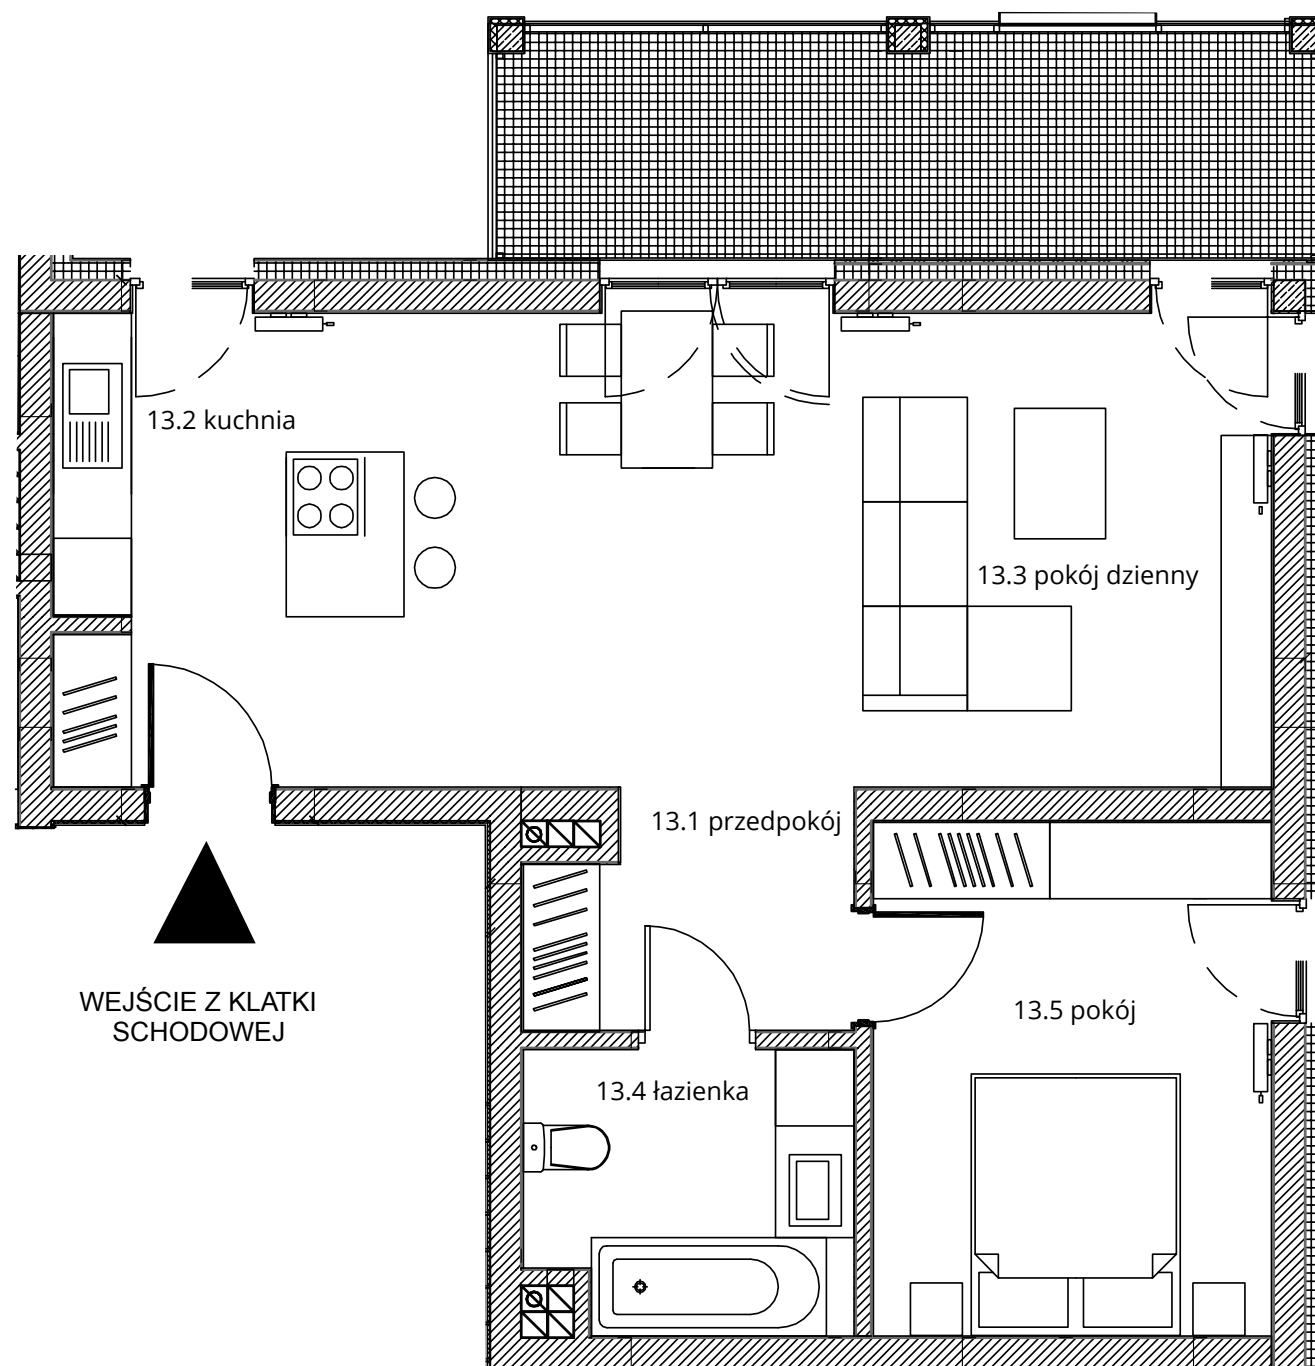

# Budynek nr 4A - II piętro - Mieszkanie nr 13

NOWA CEGIELNIA  
WARSZAWSKA 185

Zestawienie pomieszczeń		
l.p.	nazwa	pow.
13.1	przedpokój	10,17 m <sup>2</sup>
13.2	kuchnia	10,24 m <sup>2</sup>
13.3	pokój dzienny	17,65 m <sup>2</sup>
13.4	łazienka	5,27 m <sup>2</sup>
13.5	pokój	11,99 m <sup>2</sup>
razem 55,32 m <sup>2</sup>		taras - 10,78 m <sup>2</sup>