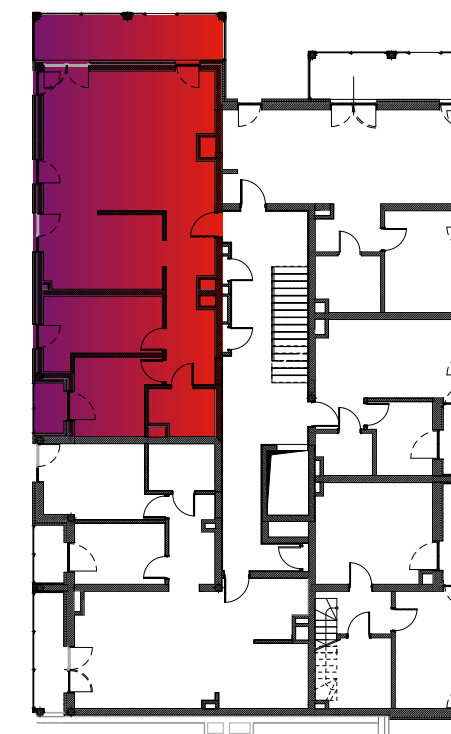

Budynek nr 4A - II piętro - Mieszkanie nr 12

NOWA CEGIELNIA
WARSZAWSKA 185

WEJŚCIE Z KLATKI
SCHODOWEJ

Zestawienie pomieszczeń		
l.p.	nazwa	pow.
12.1	przedpokój	11,72 m ²
12.2	pokój dzienny	35,03 m ²
12.3	kuchnia	13,13 m ²
12.4	pokój	10,88 m ²
12.5	pokój	9,06 m ²
12.6	łazienka	4,38 m ²
razem 84,20 m ²		taras - 2,24+12,66=14,90 m ²