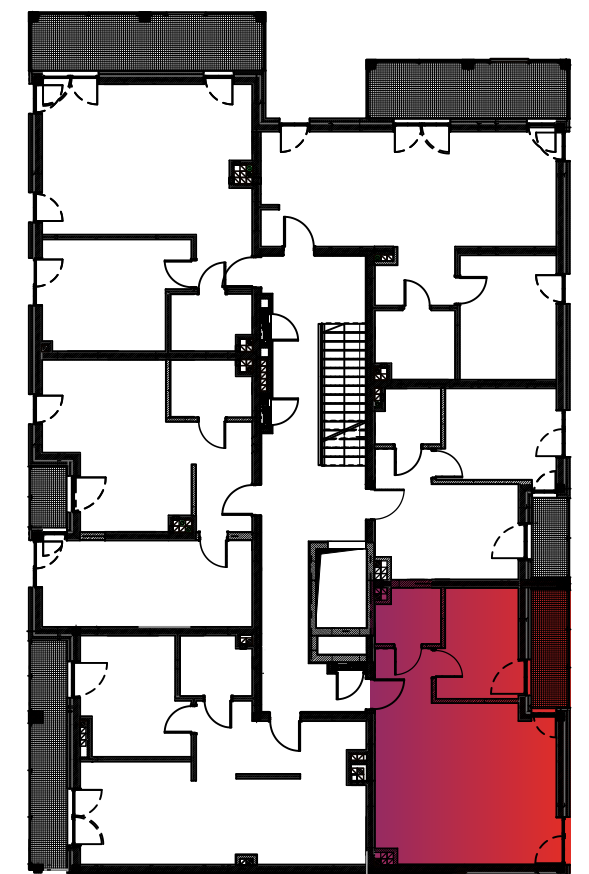

Budynek nr 4A - I piętro - Mieszkanie nr 12

NOWA CEGIELNIA
WARSZAWSKA 185

Zestawienie pomieszczeń		
l.p.	nazwa	pow.
12.1	przedpokój	5,17 m²
12.2	pokój z an. kuchennym	26,03 m²
12.3	łazienka	3,39 m²
12.4	pokój	8,49 m²
razem 43,08 m²		taras - 4,38 m²

WEJŚCIE Z KLATKI
SCHODOWEJ

www.nowa-cegielnia.pl