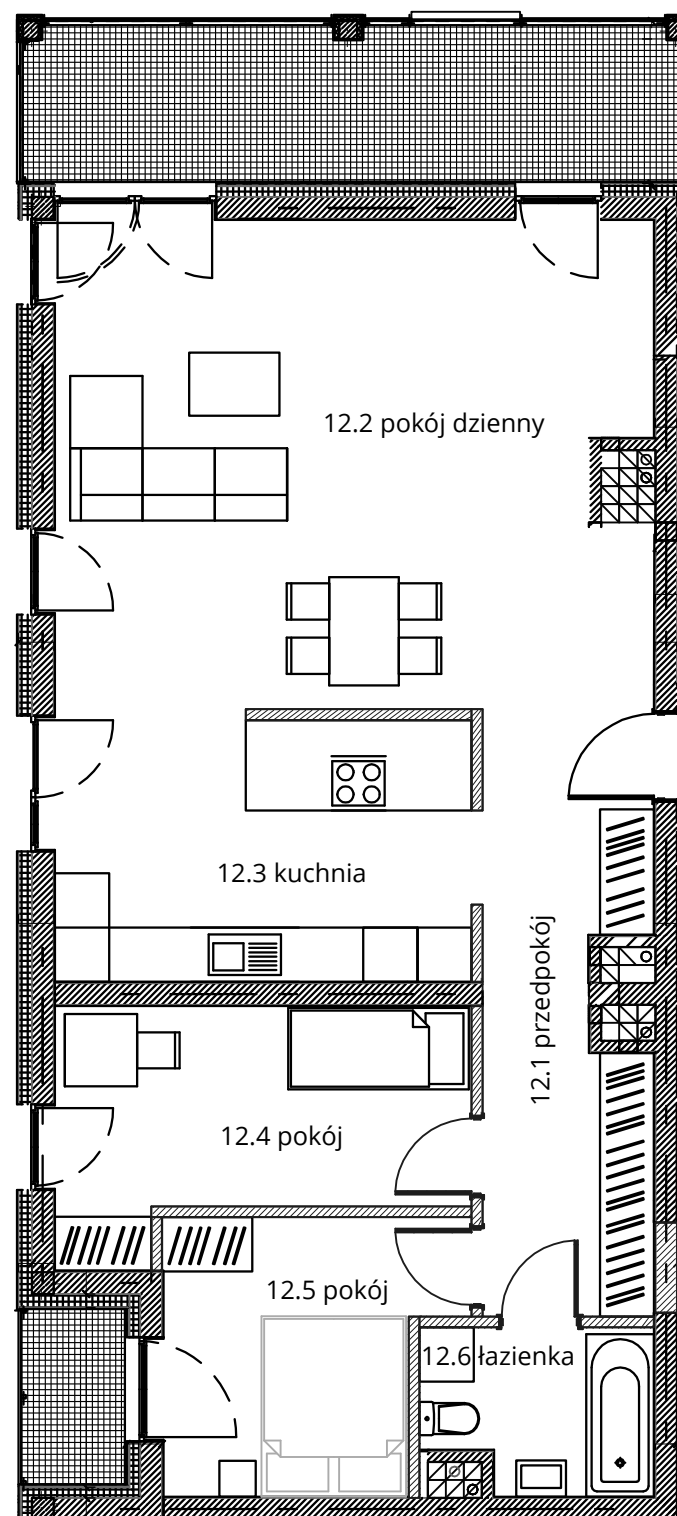

Budynek nr 4A - II piętro - Mieszkanie nr 12

NOWA CEGIELNIA
WARSZAWSKA 185

WEJŚCIE Z KLATKI
SCHODOWEJ

Zestawienie pomieszczeń		
l.p.	nazwa	pow.
12.1	przedpokój	11,72 m ²
12.2	pokój dzienny	35,03 m ²
12.3	kuchnia	13,13 m ²
12.4	pokój	10,88 m ²
12.5	pokój	9,06 m ²
12.6	łazienka	4,38 m ²
razem 84,20 m ²		taras - 2,24+12,66=14,90 m ²