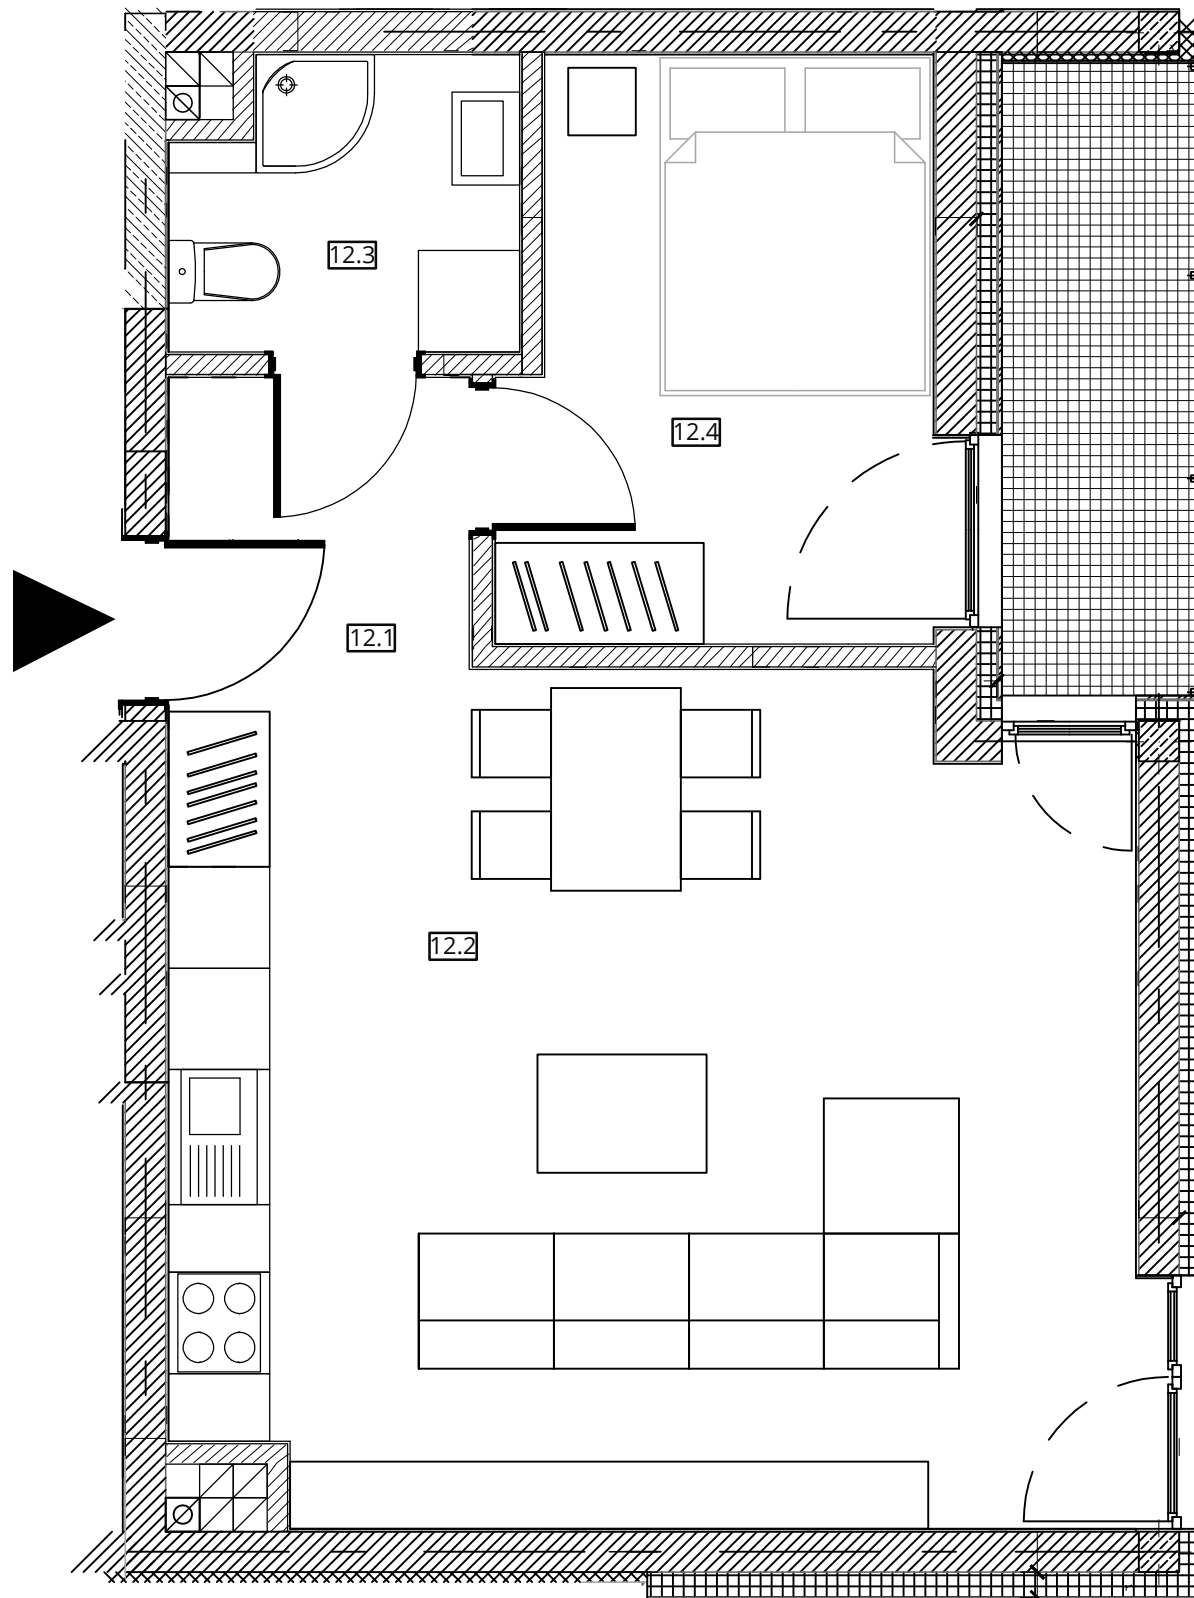

Budynek nr 4A - I piętro - Mieszkanie nr 12

NOWA CEGIELNIA
WARSZAWSKA 185

Zestawienie pomieszczeń		
l.p.	nazwa	pow.
12.1	przedpokój	5,17 m ²
12.2	pokój z an. kuchennym	26,03 m ²
12.3	łazienka	3,39 m ²
12.4	pokój	8,49 m ²
razem 43,08 m ²		taras - 4,38 m ²

WEJŚCIE Z KLATKI
SCHODOWEJ

www.nowa-cegielnia.pl