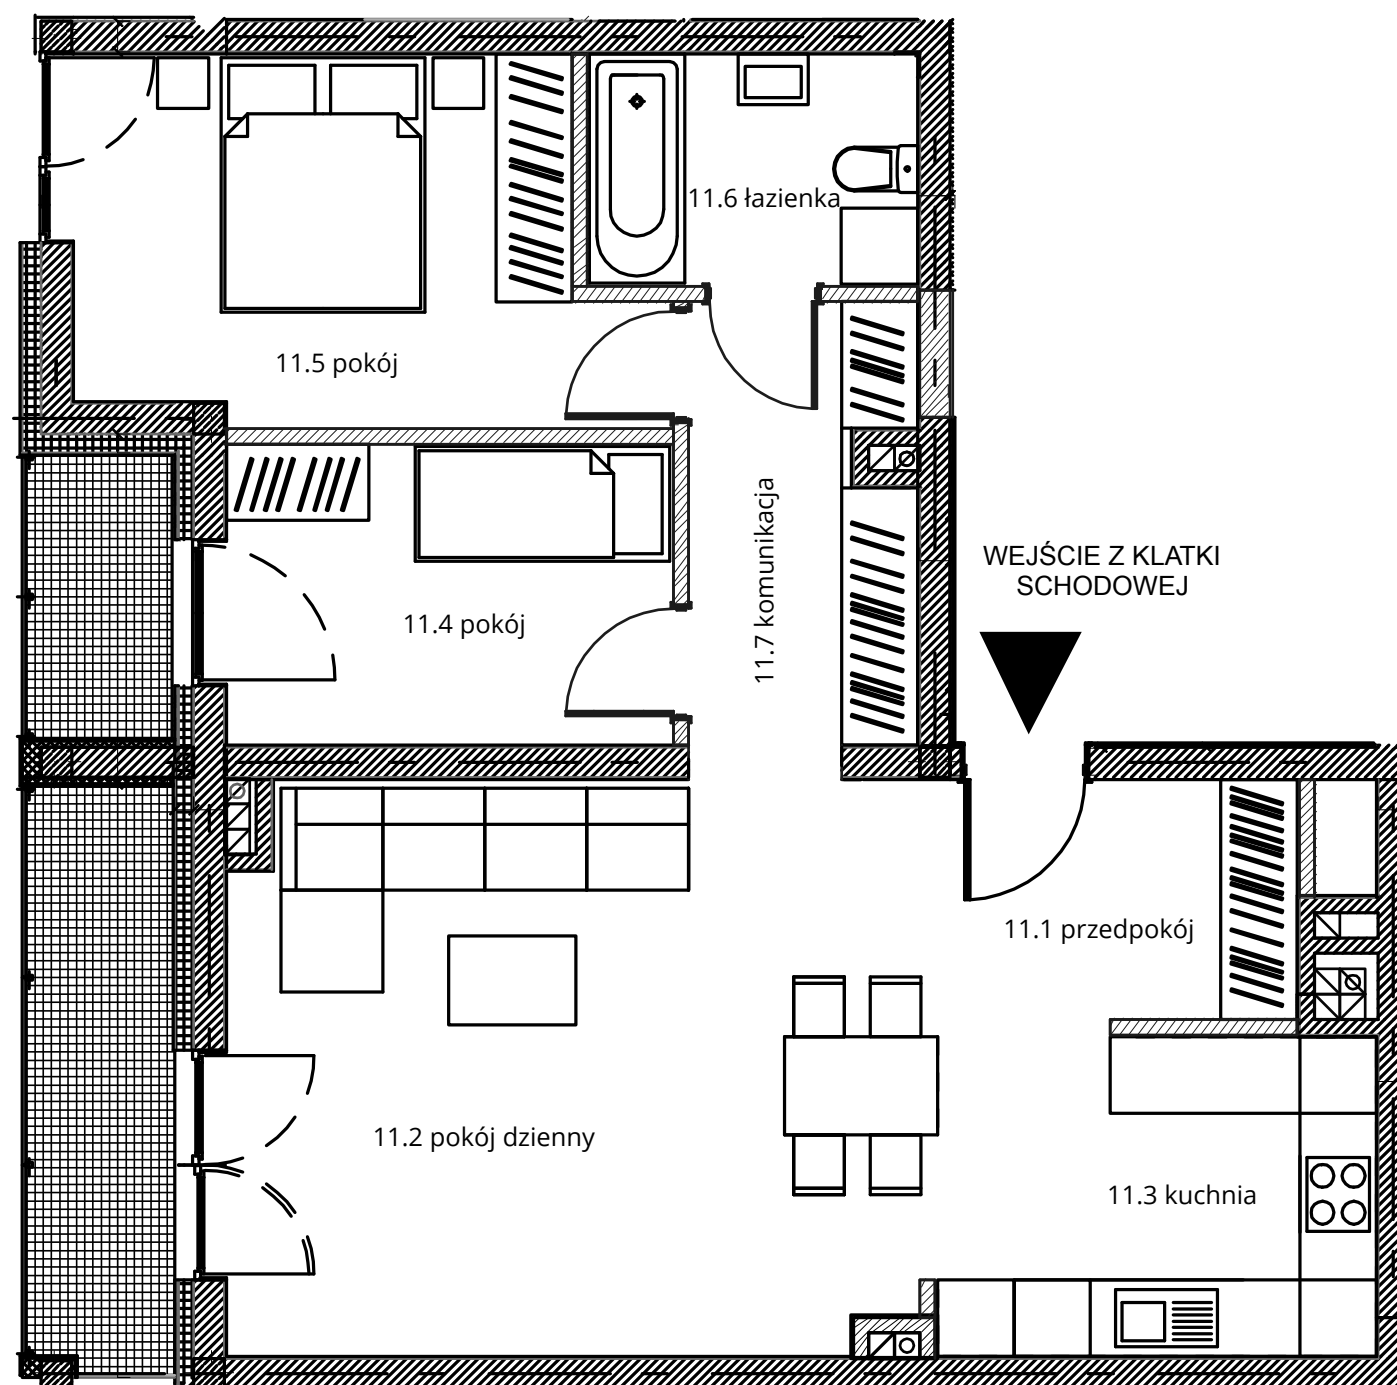

Budynek nr 4A - II piętro - Mieszkanie nr 11

NOWA CEGIELNIA
WARSZAWSKA 185

Zestawienie pomieszczeń		
l.p.	nazwa	pow.
11.1	przedpokój	7,74 m ²
11.2	pokój dzienny	24,73 m ²
11.3	kuchnia	8,65 m ²
11.4	pokój	8,21 m ²
11.5	pokój	11,96 m ²
11.6	łazienka	4,67 m ²
11.7	komunikacja	5,95
razem 71,91 m ²		taras - 2,56+5,33=7,89 m ²