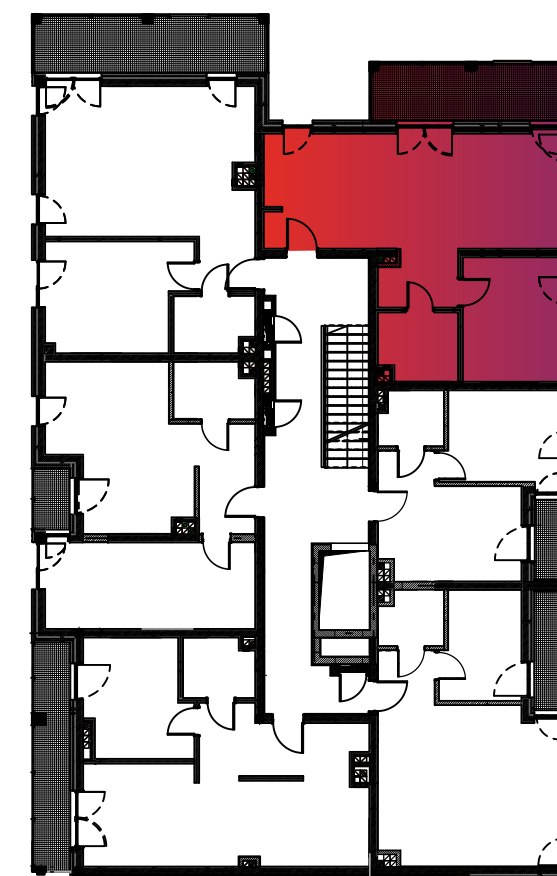

Budynek nr 4A - I piętro - Mieszkanie nr 10

NOWA CEGIELNIA
WARSZAWSKA 185

Zestawienie pomieszczeń		
l.p.	nazwa	pow.
10.1	przedpokój	10,17 m ²
10.2	kuchnia	10,24 m ²
10.3	pokój dzienny	17,65 m ²
10.4	łazienka	5,27 m ²
10.5	pokój	11,99 m ²
razem 55,32 m ²		taras - 10,78 m ²