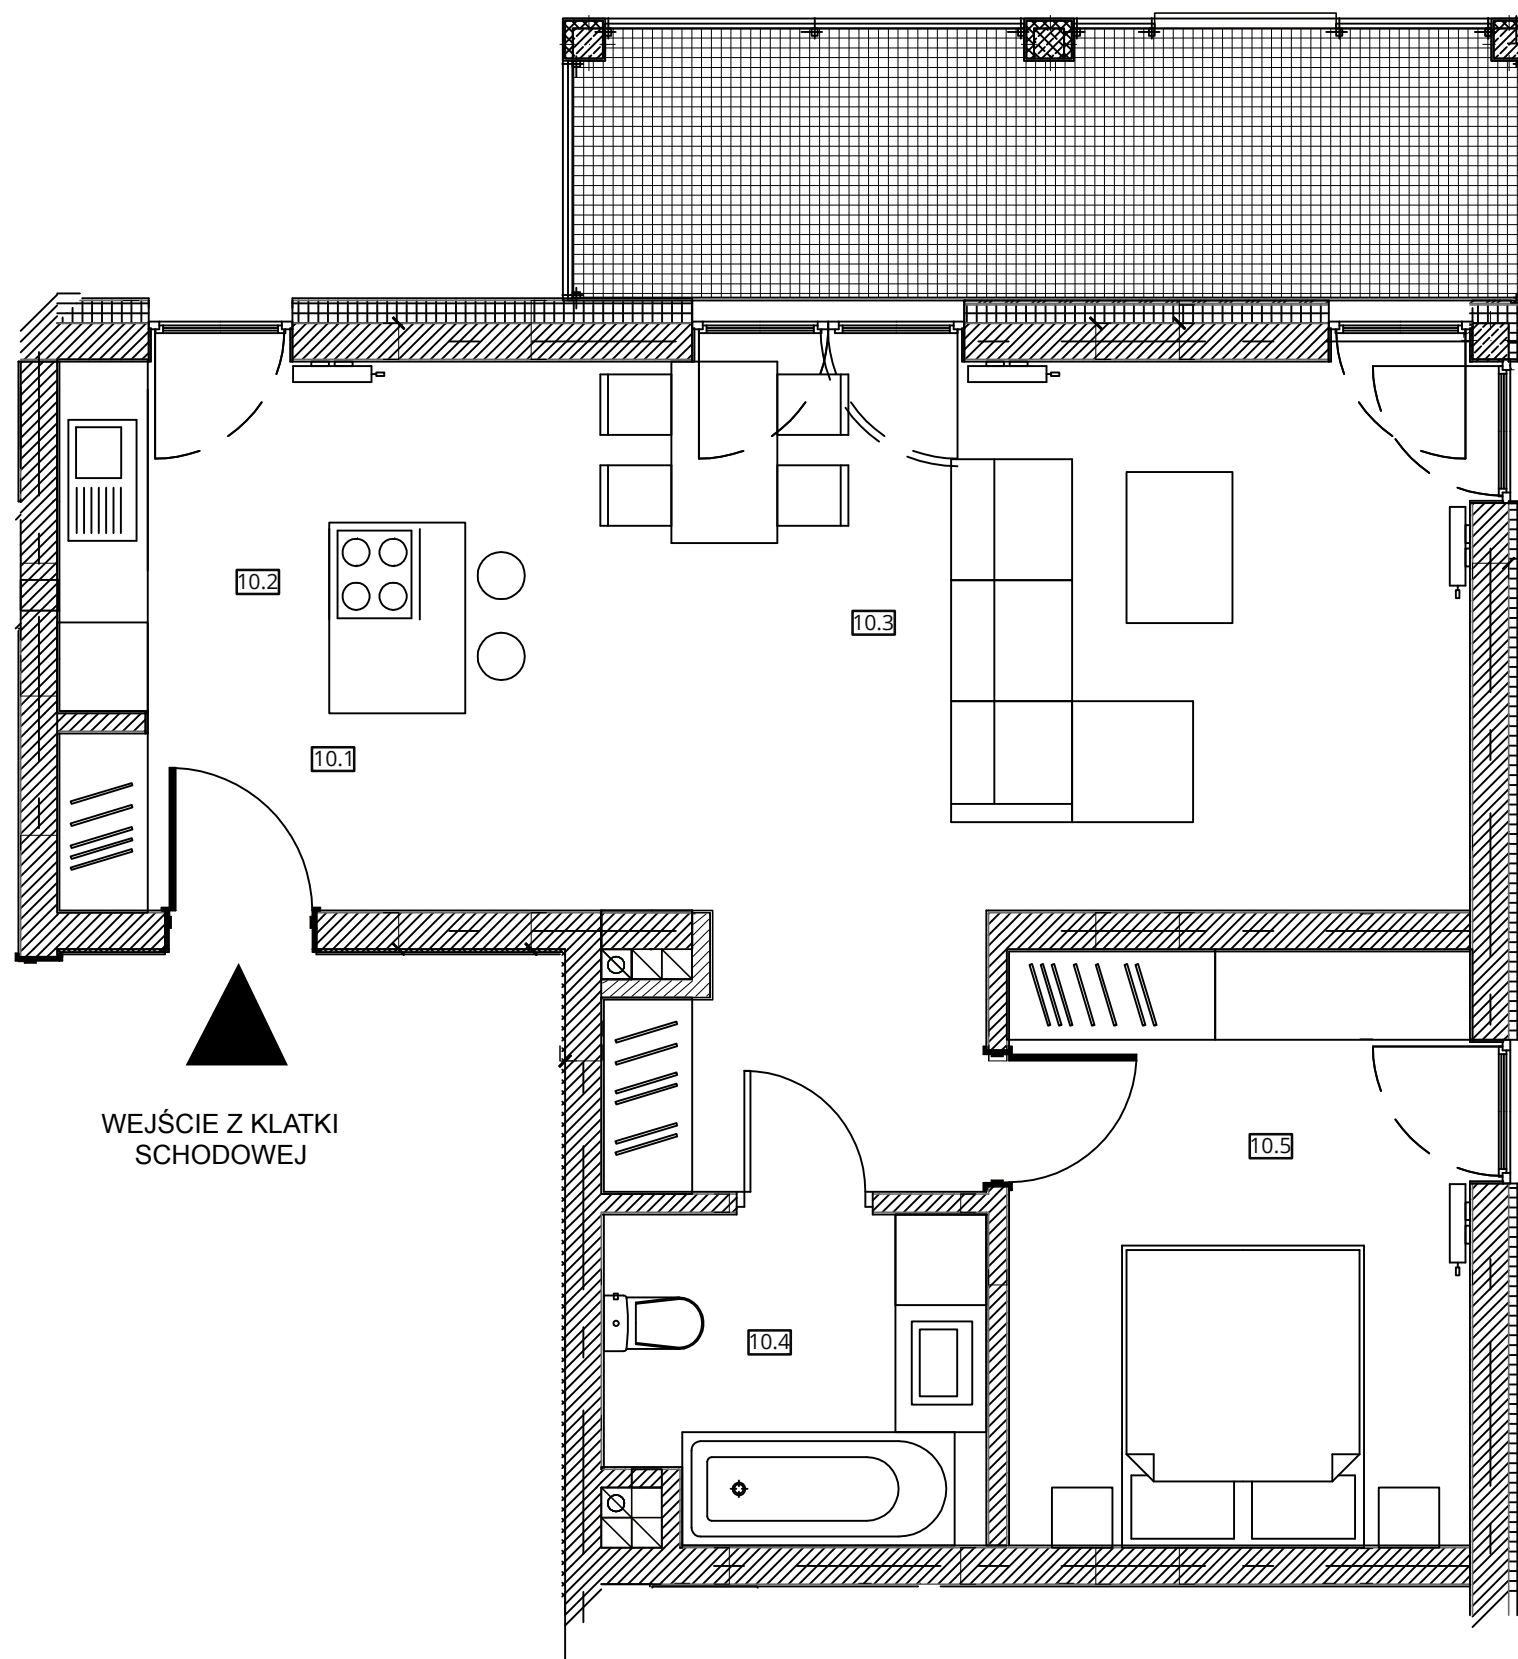

Budynek nr 4A - I piętro - Mieszkanie nr 10

NOWA CEGIELNIA
WARSZAWSKA 185

Zestawienie pomieszczeń		
l.p.	nazwa	pow.
10.1	przedpokój	10,17 m ²
10.2	kuchnia	10,24 m ²
10.3	pokój dzienny	17,65 m ²
10.4	łazienka	5,27 m ²
10.5	pokój	11,99 m ²
razem 55,32 m ²		taras - 10,78 m ²