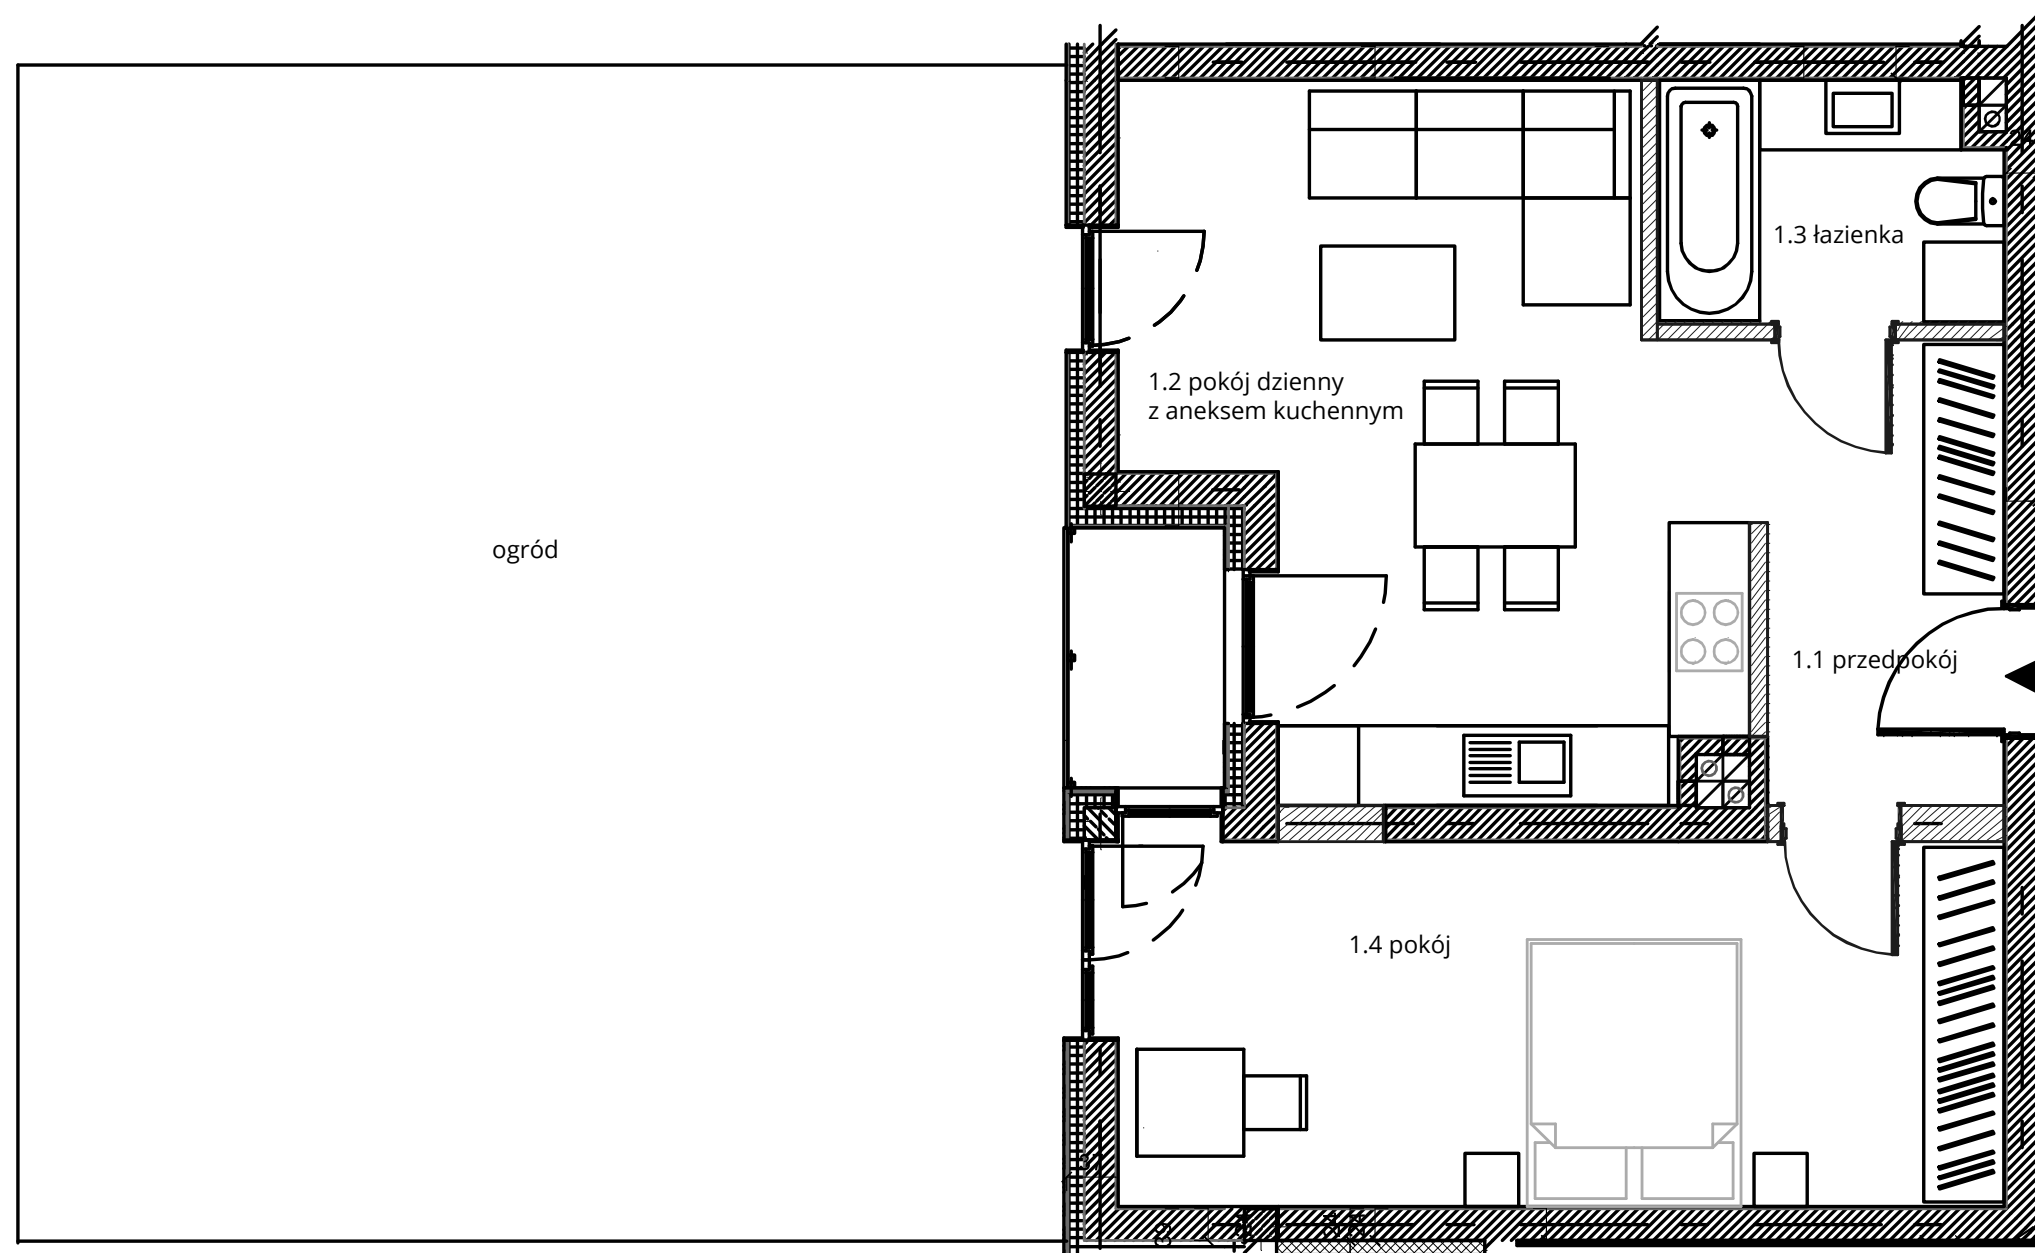

# Budynek nr 4A - Parter - Mieszkanie nr 1

NOWA CEGIELNIA  
WARSZAWSKA 185

Zestawienie pomieszczeń		
l.p.	nazwa	pow.
1.1	przedpokój	6,14 m <sup>2</sup>
1.2	pokój dzienny z aneksem	20,72 m <sup>2</sup>
1.3	łazienka	4,50 m <sup>2</sup>
1.4	pokój	18,10 m <sup>2</sup>
razem 49,46 m <sup>2</sup> balkon - 2,28m <sup>2</sup> ogród - 68,29 m <sup>2</sup>		

WEJŚCIE Z KLATKI  
SCHODOWEJ

[www.nowa-cegielnia.pl](http://www.nowa-cegielnia.pl)

Powierzchnia ogrodu wskazana na niniejszej karcie może ulec zmianie, na co Klient wyraża zgodę.