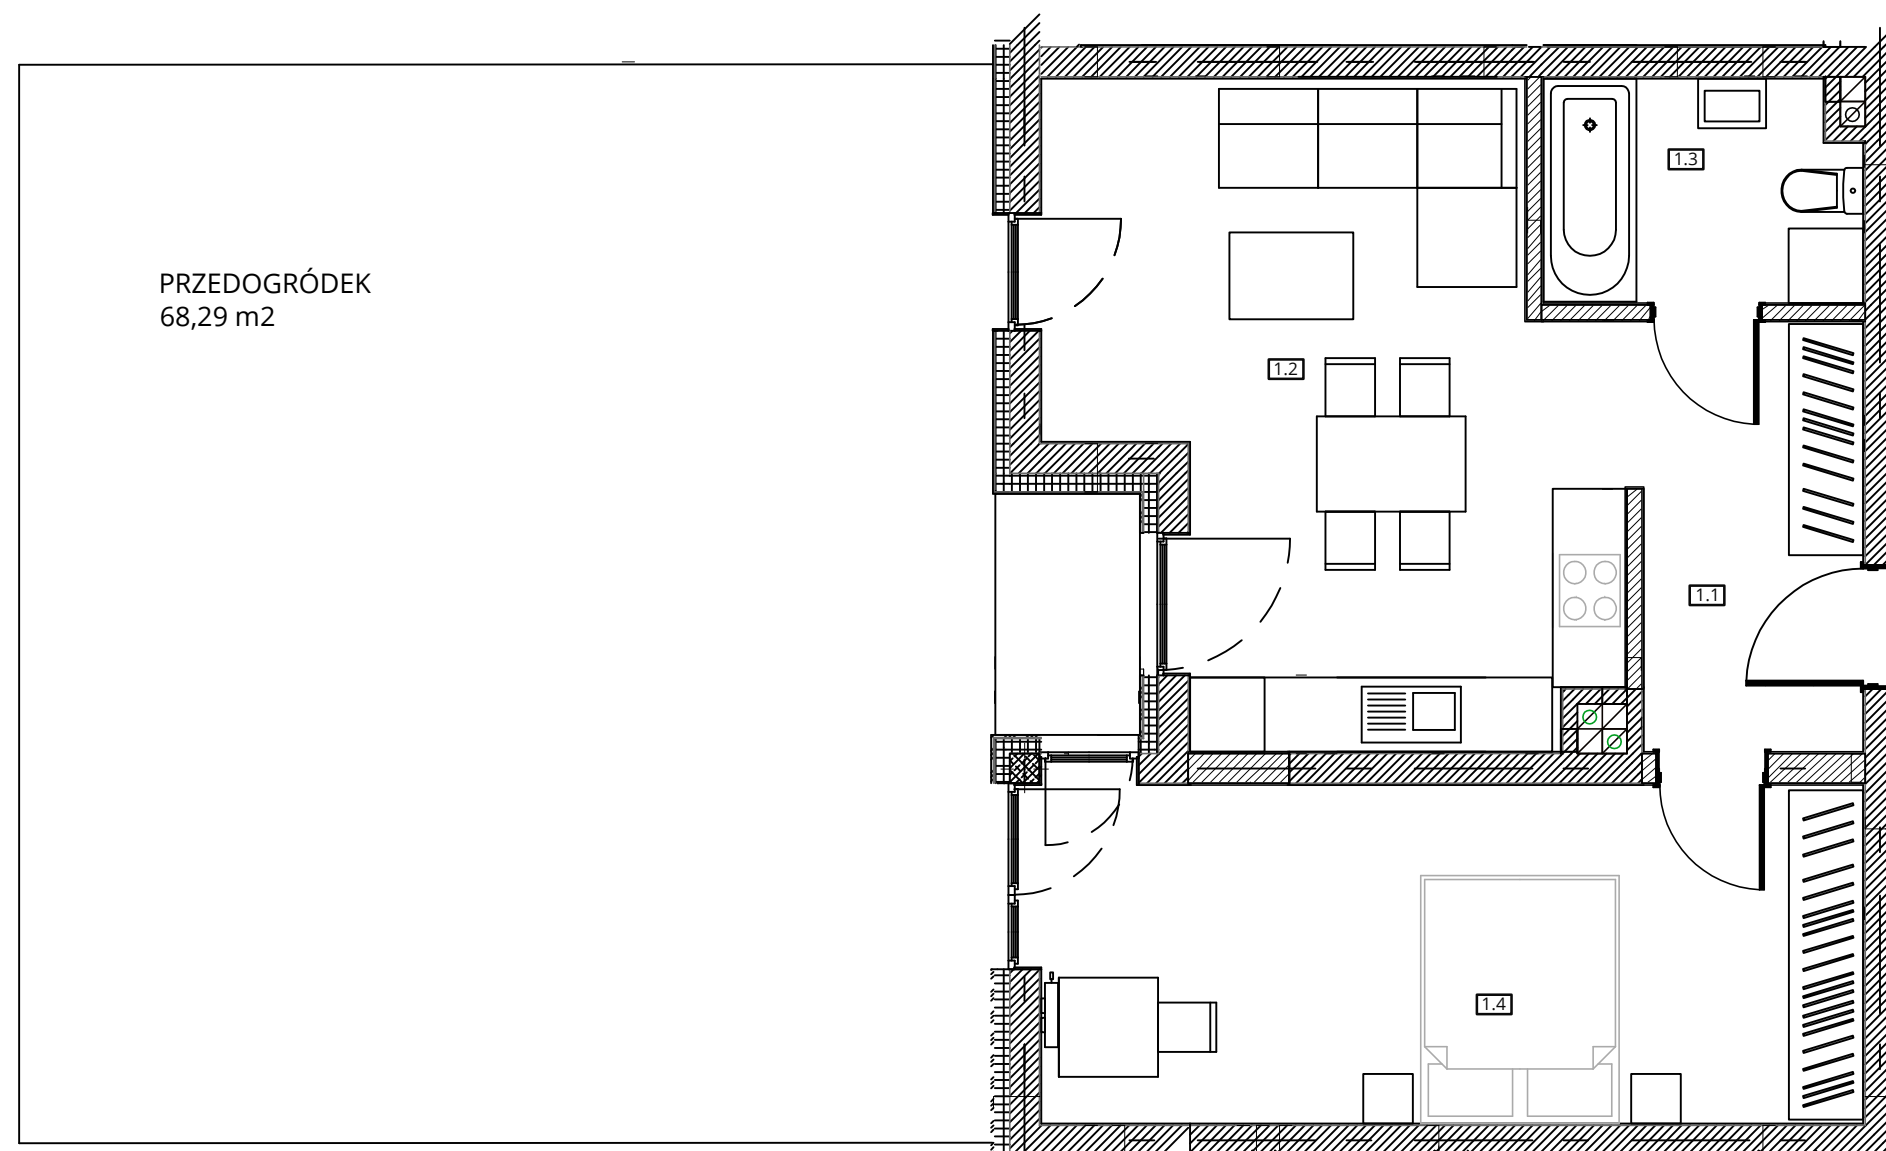

Budynek nr 4A - Parter - Mieszkanie nr 1

NOWA CEGIELNIA
WARSZAWSKA 185

Zestawienie pomieszczeń		
l.p.	nazwa	pow.
1.1	przedpokój	6,14 m ²
1.2	pokój dzienny z aneksem	20,72 m ²
1.3	łazienka	4,50 m ²
1.4	pokój	18,10 m ²
razem 49,66 m ² balkon - 2,28m ² ogród - 68,29 m ²		

www.nowa-cegielnia.pl

Powierzchnia ogrodu wskazana na niniejszej karcie może ulec zmianie, na co Klient wyraża zgodę.