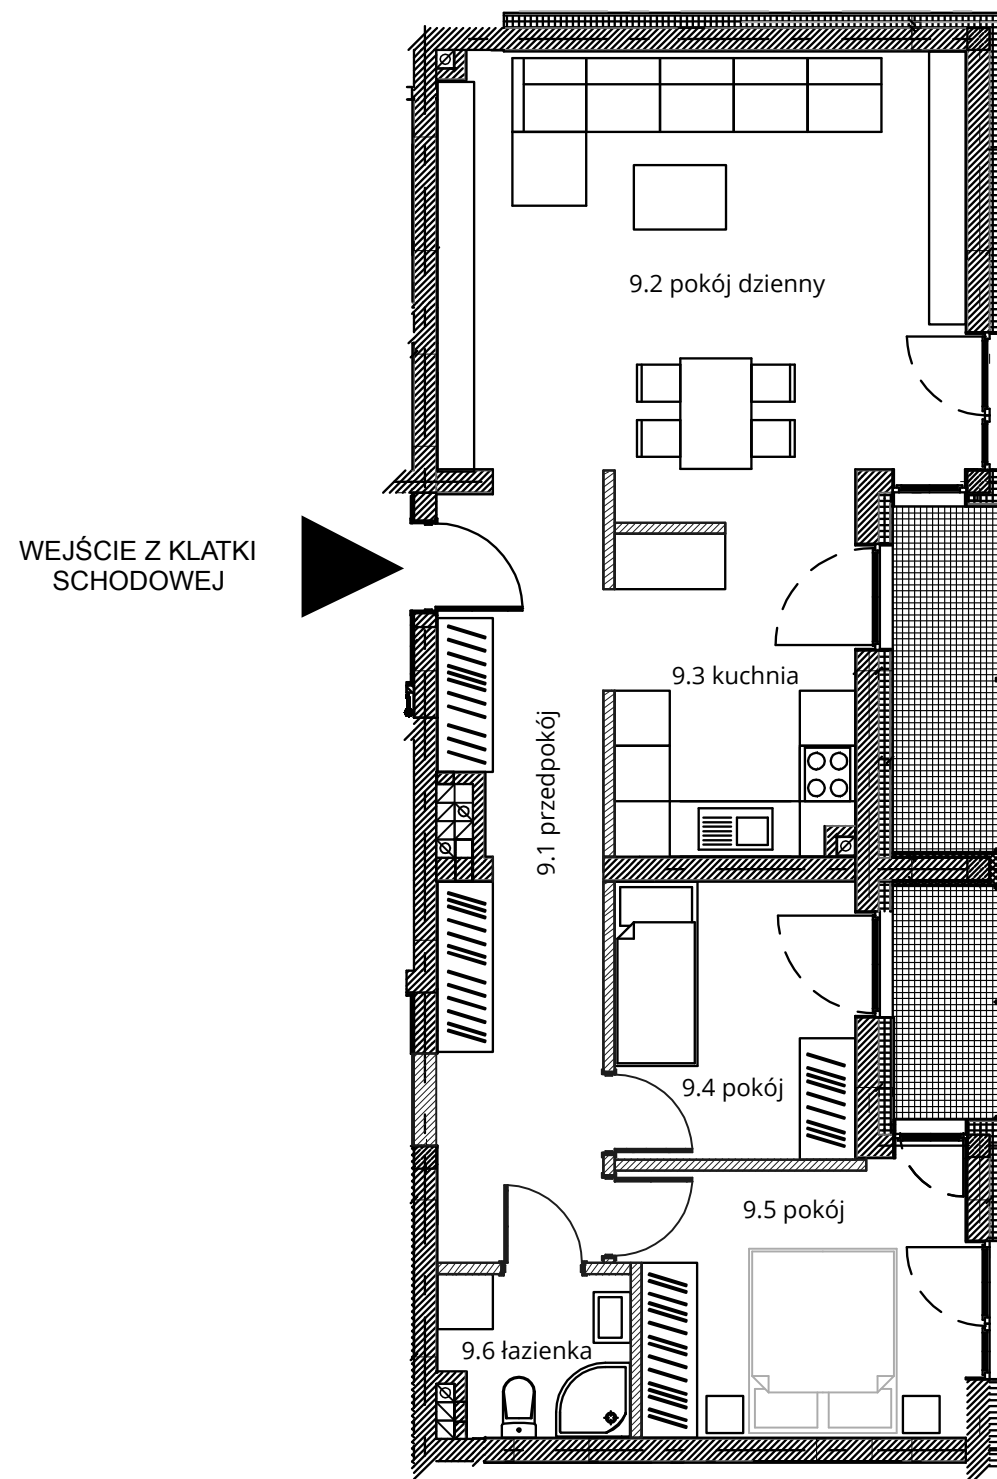

Budynek nr 4 - I piętro - Mieszkanie nr 9

NOWA CEGIELNIA
WARSZAWSKA 185

Zestawienie pomieszczeń		
l.p.	nazwa	pow.
9.1	przedpokój	14,20 m ²
9.2	pokój dzienny	27,32 m ²
9.3	kuchnia	8,94 m ²
9.4	pokój	7,78 m ²
9.5	pokój	10,53 m ²
9.6	łazienka	3,43 m ²
razem 72,20 m ²		taras - 2,96 + 4,38 = 7,34 m ²