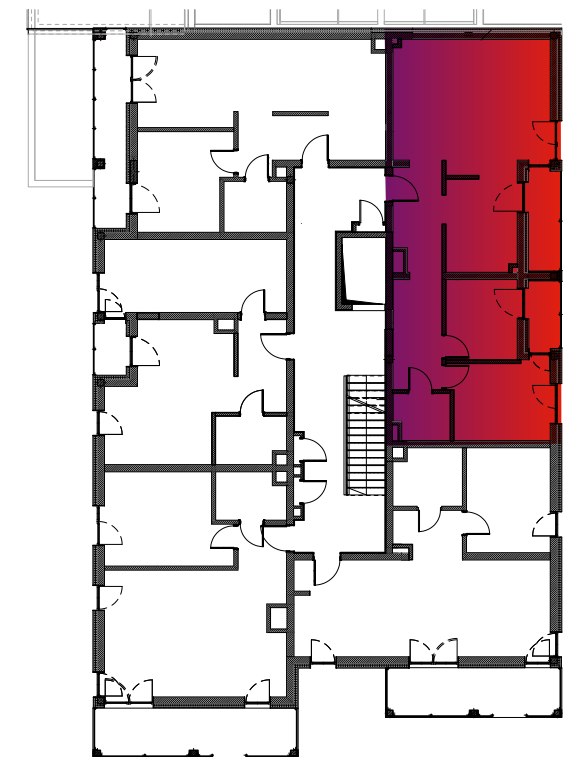

Budynek nr 4 - I piętro - Mieszkanie nr 9

NOWA CEGIELNIA
WARSZAWSKA 185

Zestawienie pomieszczeń		
l.p.	nazwa	pow.
9.1	przedpokój	14,20 m ²
9.2	pokój dzienny	27,32 m ²
9.3	kuchnia	8,94 m ²
9.4	pokój	7,78 m ²
9.5	pokój	10,53 m ²
9.6	łazienka	3,43 m ²
razem 72,20 m ²		taras - 2,96 + 4,38 = 7,34 m ²