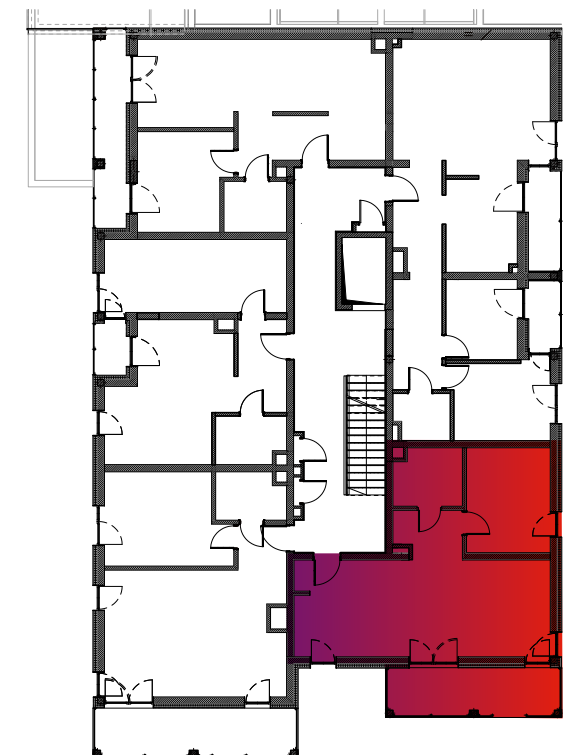

Budynek nr 4 - I piętro - Mieszkanie nr 8

NOWA CEGIELNIA
WARSZAWSKA 185

Zestawienie pomieszczeń		
l.p.	nazwa	pow.
8.1	przedpokój	11,45 m ²
8.2	kuchnia	7,99 m ²
8.3	pokój dzienny	18,61 m ²
8.4	łazienka	5,27 m ²
8.5	pokój	11,99 m ²
razem 55,31 m ²		taras - 11,03 m ²