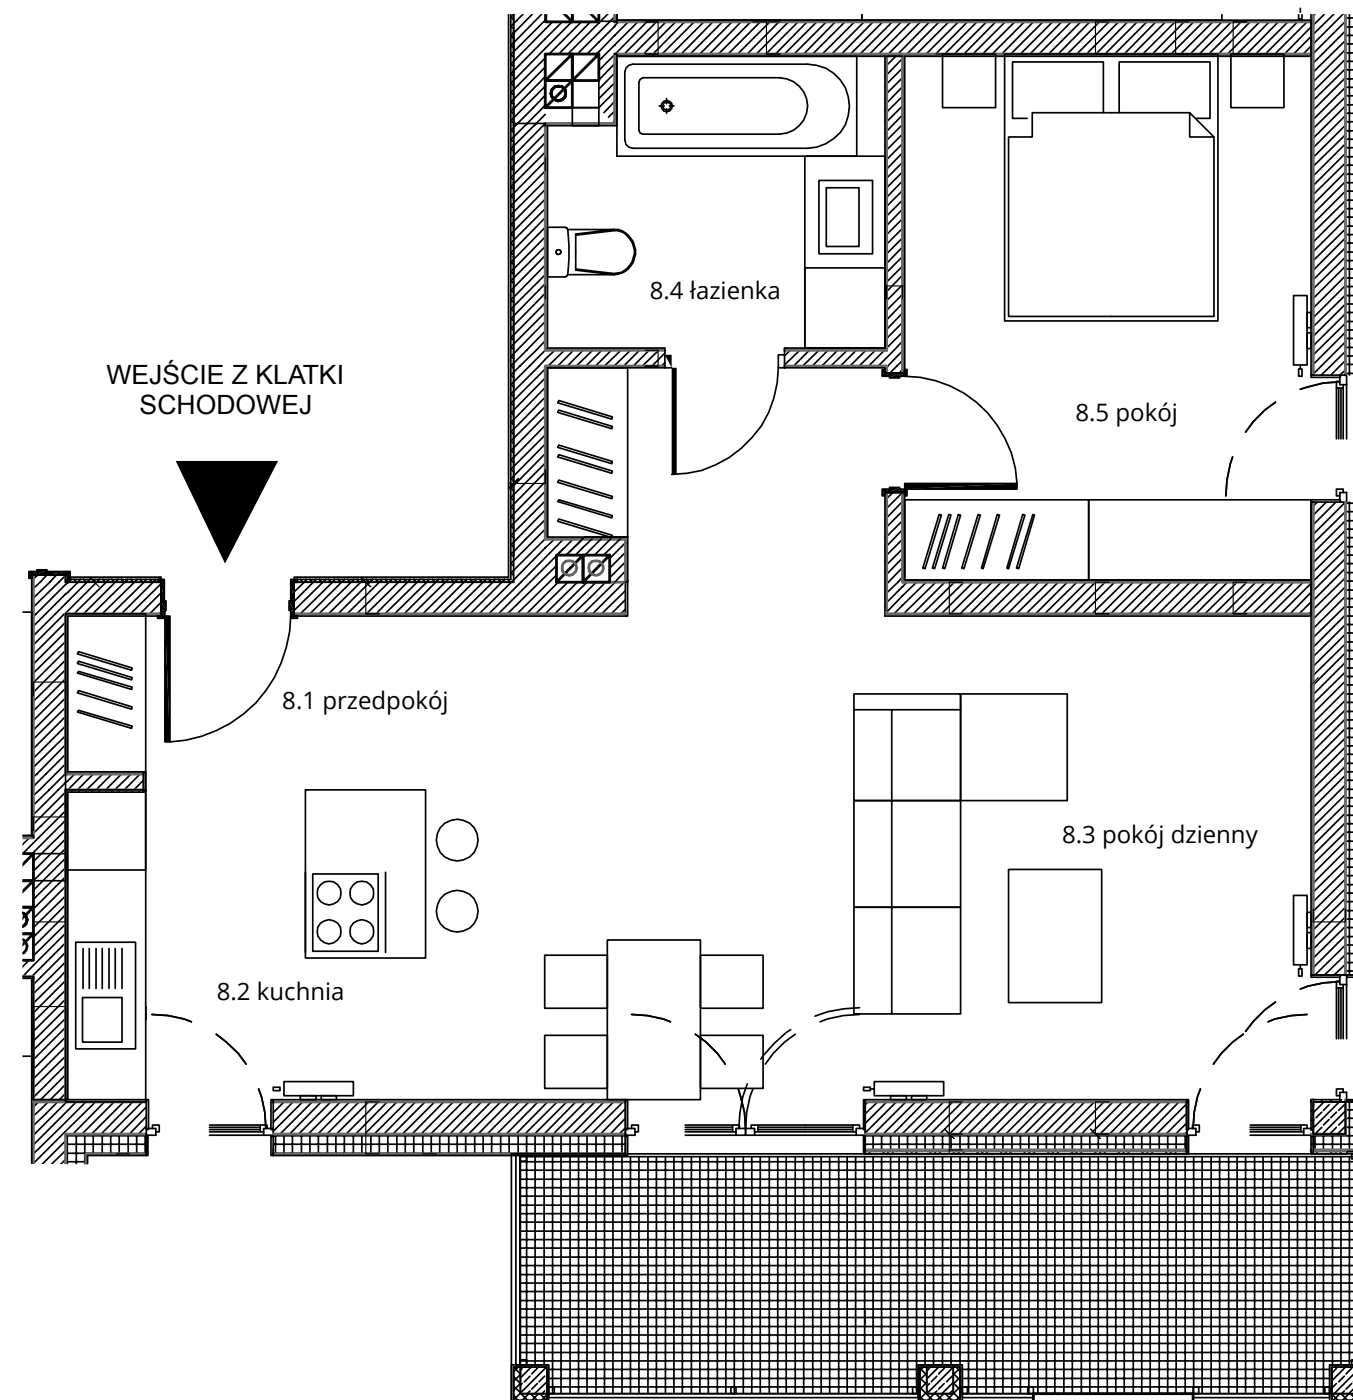

Budynek nr 4 - I piętro - Mieszkanie nr 8

NOWA CEGIELNIA
WARSZAWSKA 185

Zestawienie pomieszczeń		
l.p.	nazwa	pow.
8.1	przedpokój	11,45 m ²
8.2	kuchnia	7,99 m ²
8.3	pokój dzienny	18,61 m ²
8.4	łazienka	5,27 m ²
8.5	pokój	11,99 m ²
razem 55,31 m ²		taras - 11,03 m ²