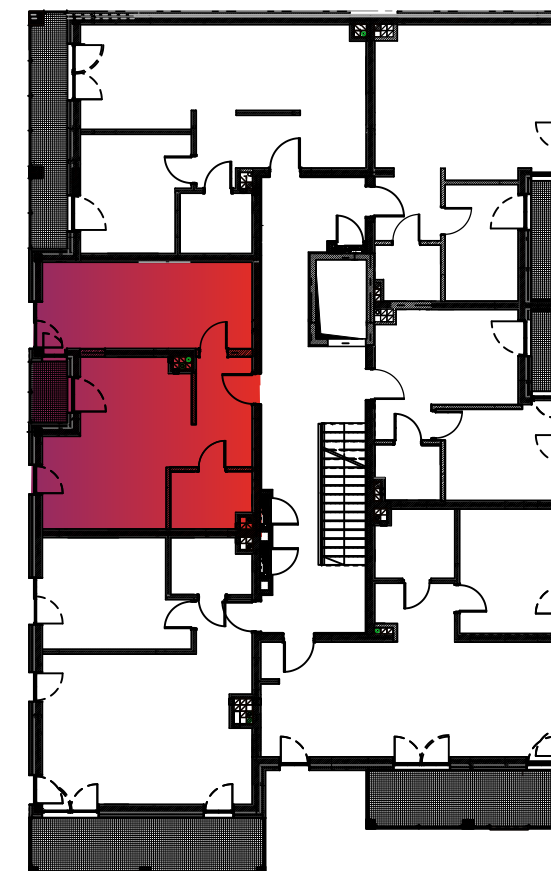

# Budynek nr 4 - I piętro - Mieszkanie nr 7

**NOWA CEGIELNIA**  
WARSZAWSKA 185

WEJŚCIE Z KLATKI  
SCHODOWEJ

Zestawienie pomieszczeń		
l.p.	nazwa	pow.
7.1	przedpokój	6,14 m <sup>2</sup>
7.2	pokój z an. kuchennym	20,62 m <sup>2</sup>
7.3	łazienka	4,40 m <sup>2</sup>
7.4	pokój	18,10 m <sup>2</sup>
razem 49,26 m <sup>2</sup>		taras - 2,28 m <sup>2</sup>