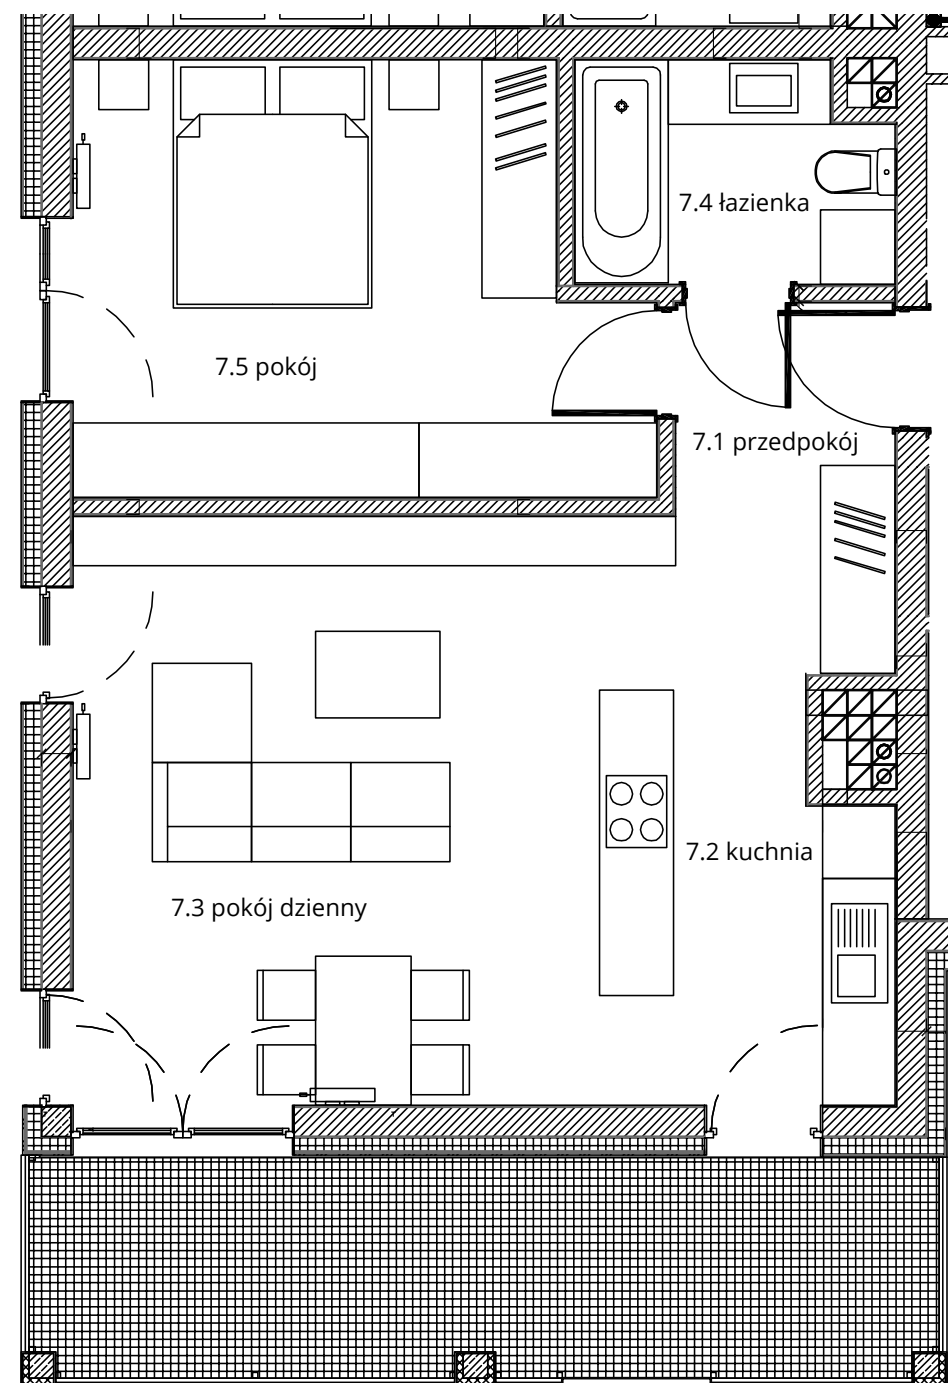

# Budynek nr 4 - I piętro - Mieszkanie nr 7

**NOWA CEGIELNIA**  
WARSZAWSKA 185

Zestawienie pomieszczeń		
l.p.	nazwa	pow.
7.1	przedpokój	5,29 m <sup>2</sup>
7.2	kuchnia	7,53 m <sup>2</sup>
7.3	pokój dzienny	20,95 m <sup>2</sup>
7.4	łazienka	4,40 m <sup>2</sup>
7.5	pokój	15,04 m <sup>2</sup>
razem 53,21 m <sup>2</sup>		taras - 12,90 m <sup>2</sup>