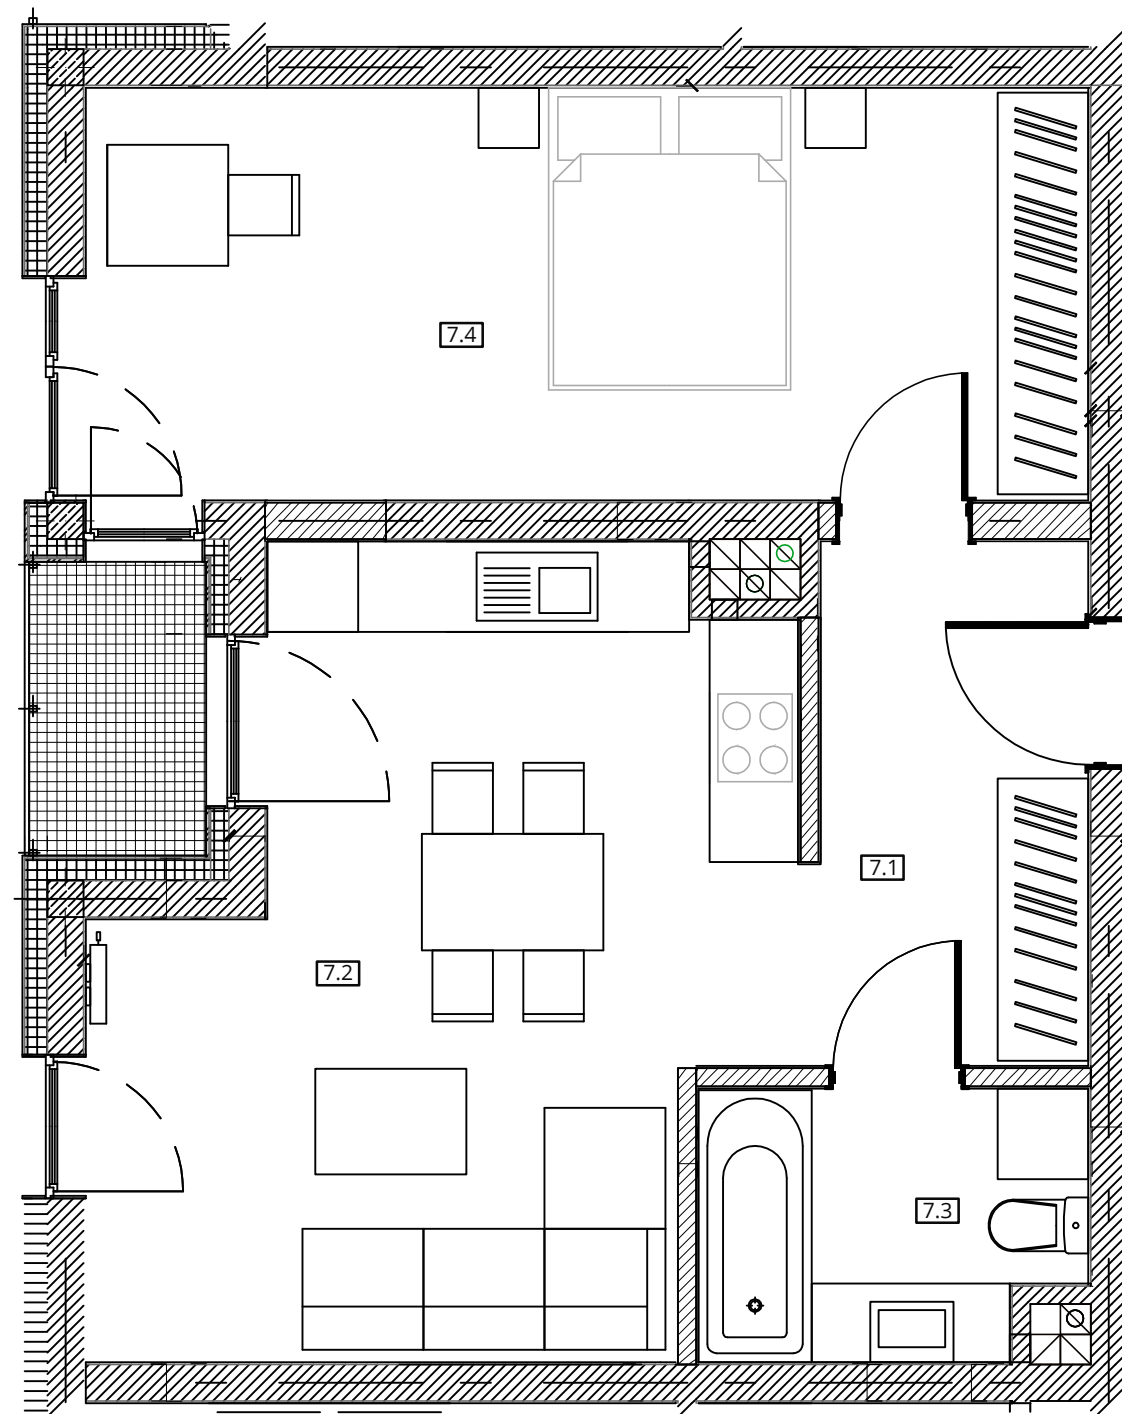

# Budynek nr 4 - I piętro - Mieszkanie nr 7

**NOWA CEGIELNIA**  
WARSZAWSKA 185

WEJŚCIE Z KLATKI  
SCHODOWEJ

Zestawienie pomieszczeń		
l.p.	nazwa	pow.
7.1	przedpokój	6,14 m <sup>2</sup>
7.2	pokój z an. kuchennym	20,62 m <sup>2</sup>
7.3	łazienka	4,40 m <sup>2</sup>
7.4	pokój	18,10 m <sup>2</sup>
razem 49,26 m <sup>2</sup>		taras - 2,28 m <sup>2</sup>