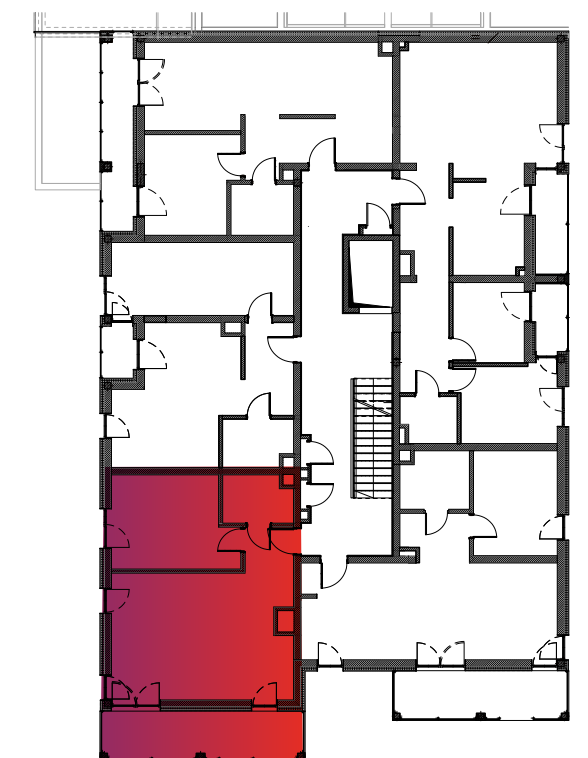

# Budynek nr 4 - I piętro - Mieszkanie nr 7

**NOWA CEGIELNIA**  
WARSZAWSKA 185

Zestawienie pomieszczeń		
l.p.	nazwa	pow.
7.1	przedpokój	5,29 m <sup>2</sup>
7.2	kuchnia	7,53 m <sup>2</sup>
7.3	pokój dzienny	20,95 m <sup>2</sup>
7.4	łazienka	4,40 m <sup>2</sup>
7.5	pokój	15,04 m <sup>2</sup>
razem 53,21 m <sup>2</sup>		taras - 12,90 m <sup>2</sup>