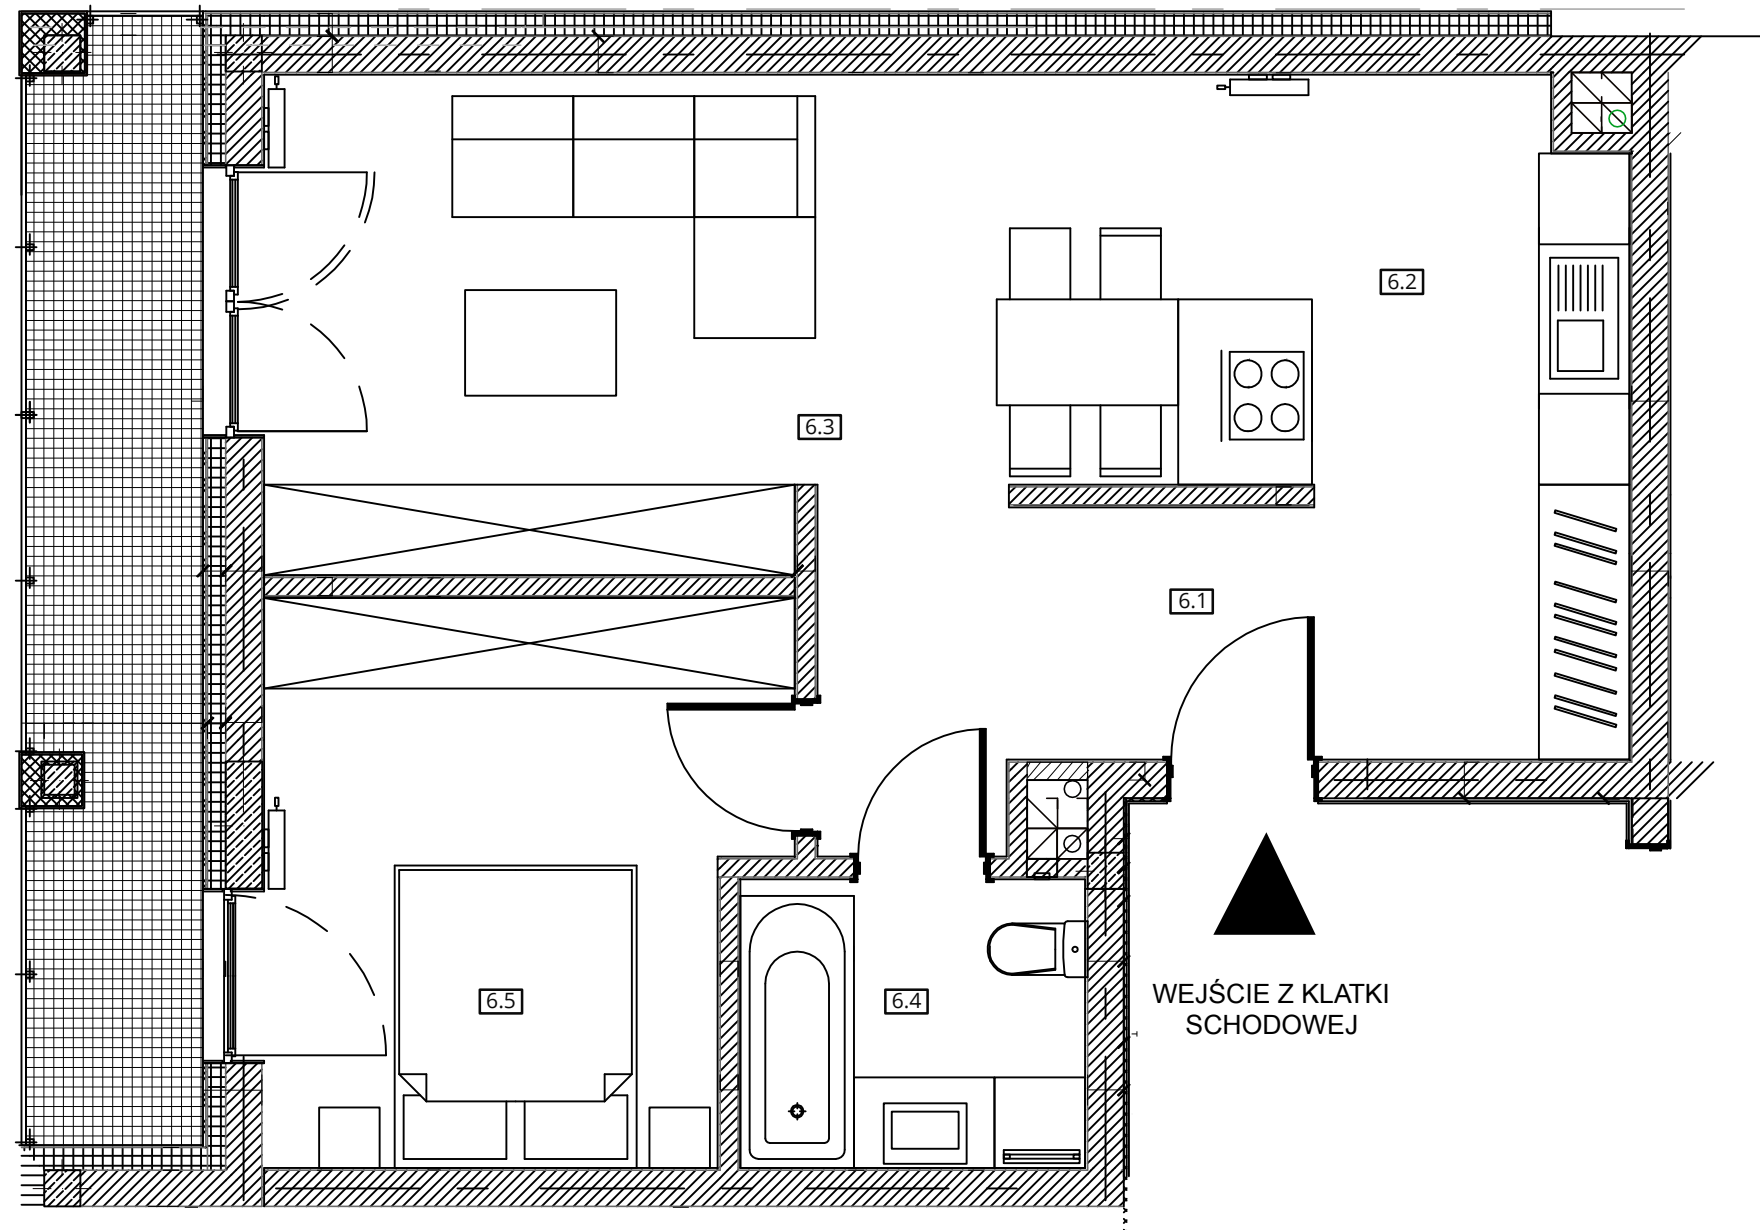

Budynek nr 4 - I piętro - Mieszkanie nr 6

NOWA CEGIELNIA
WARSZAWSKA 185

Zestawienie pomieszczeń		
l.p.	nazwa	pow.
6.1	przedpokój	9,82 m ²
6.2	kuchnia	11,12 m ²
6.3	pokój dzienny	15,64 m ²
6.4	łazienka	4,35 m ²
6.5	pokój	12,18 m ²
razem 53,11 m ²		taras - 8,44 m ²