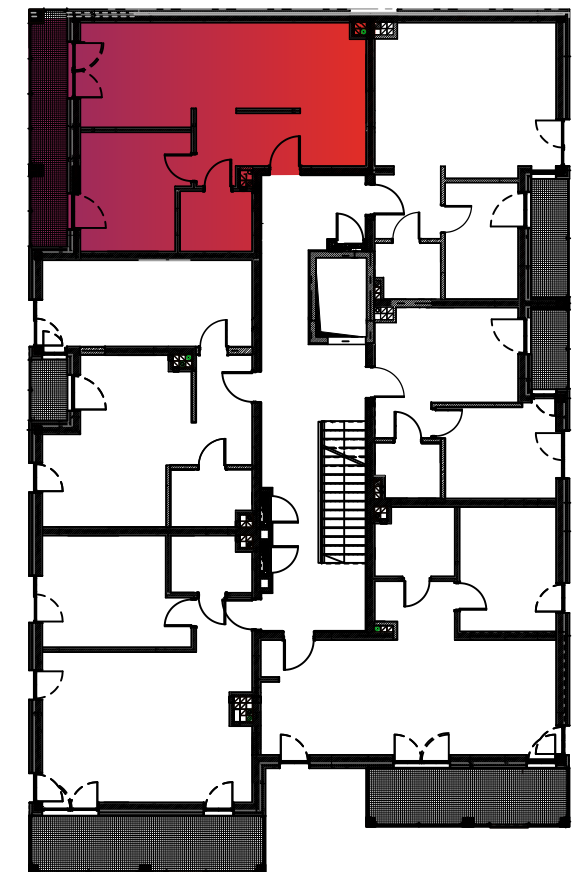

Budynek nr 4 - I piętro - Mieszkanie nr 6

NOWA CEGIELNIA
WARSZAWSKA 185

Zestawienie pomieszczeń		
l.p.	nazwa	pow.
6.1	przedpokój	9,82 m ²
6.2	kuchnia	11,12 m ²
6.3	pokój dzienny	15,64 m ²
6.4	łazienka	4,35 m ²
6.5	pokój	12,18 m ²
razem 53,11 m ²		taras - 8,44 m ²