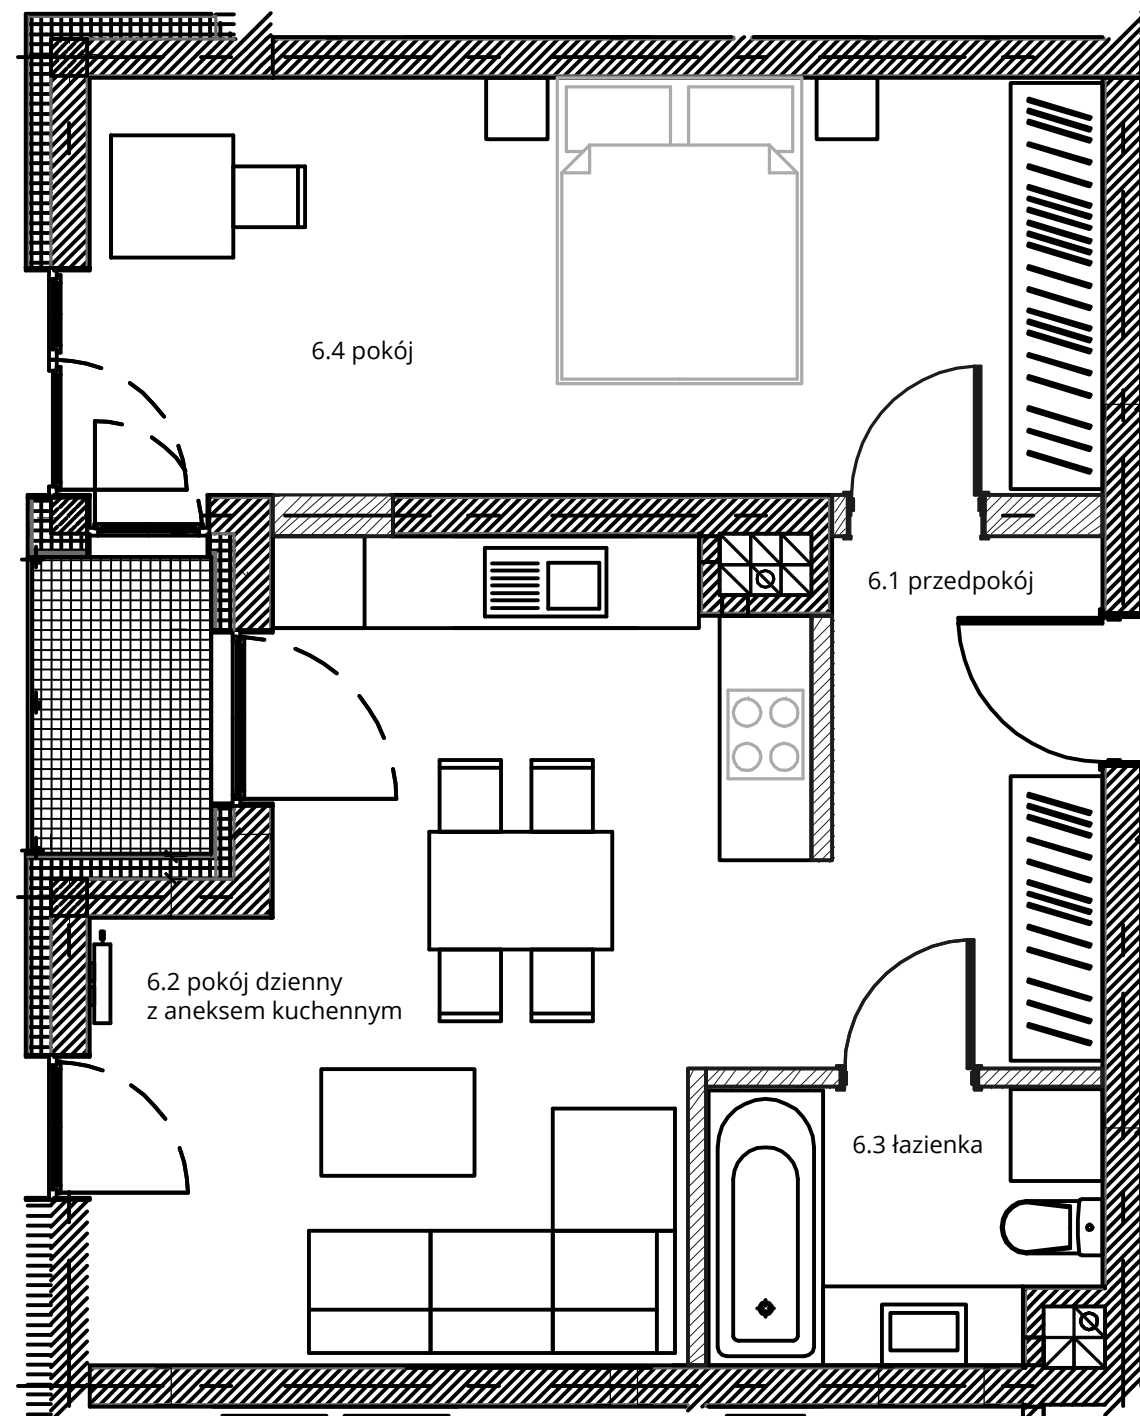

Budynek nr 4 - I piętro - Mieszkanie nr 6

NOWA CEGIELNIA
WARSZAWSKA 185

Zestawienie pomieszczeń		
l.p.	nazwa	pow.
6.1	przedpokój	6,14 m ²
6.2	pokój dzienny z aneksem	20,62 m ²
6.3	łazienka	4,40 m ²
6.4	pokój	18,10 m ²
razem 49,26 m ²		taras - 2,28 m ²