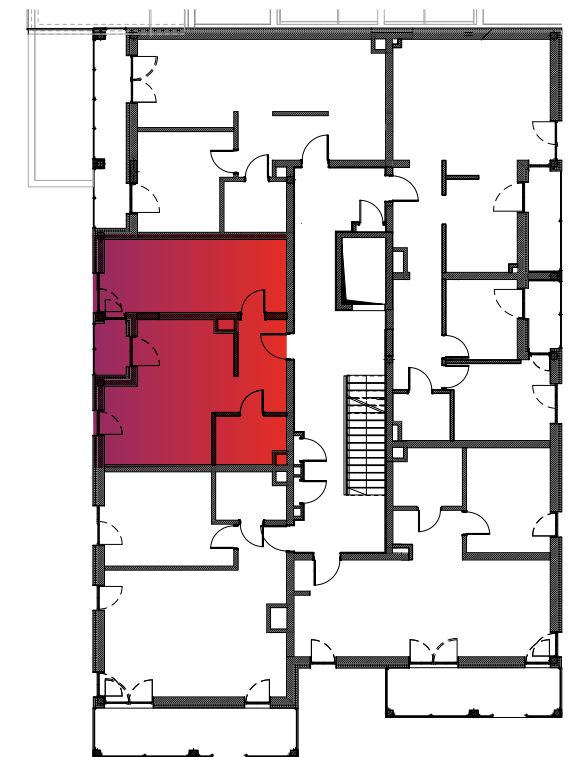

Budynek nr 4 - I piętro - Mieszkanie nr 6

NOWA CEGIELNIA
WARSZAWSKA 185

Zestawienie pomieszczeń		
l.p.	nazwa	pow.
6.1	przedpokój	6,14 m ²
6.2	pokój dzienny z aneksem	20,62 m ²
6.3	łazienka	4,40 m ²
6.4	pokój	18,10 m ²
razem 49,26 m ²		taras - 2,28 m ²