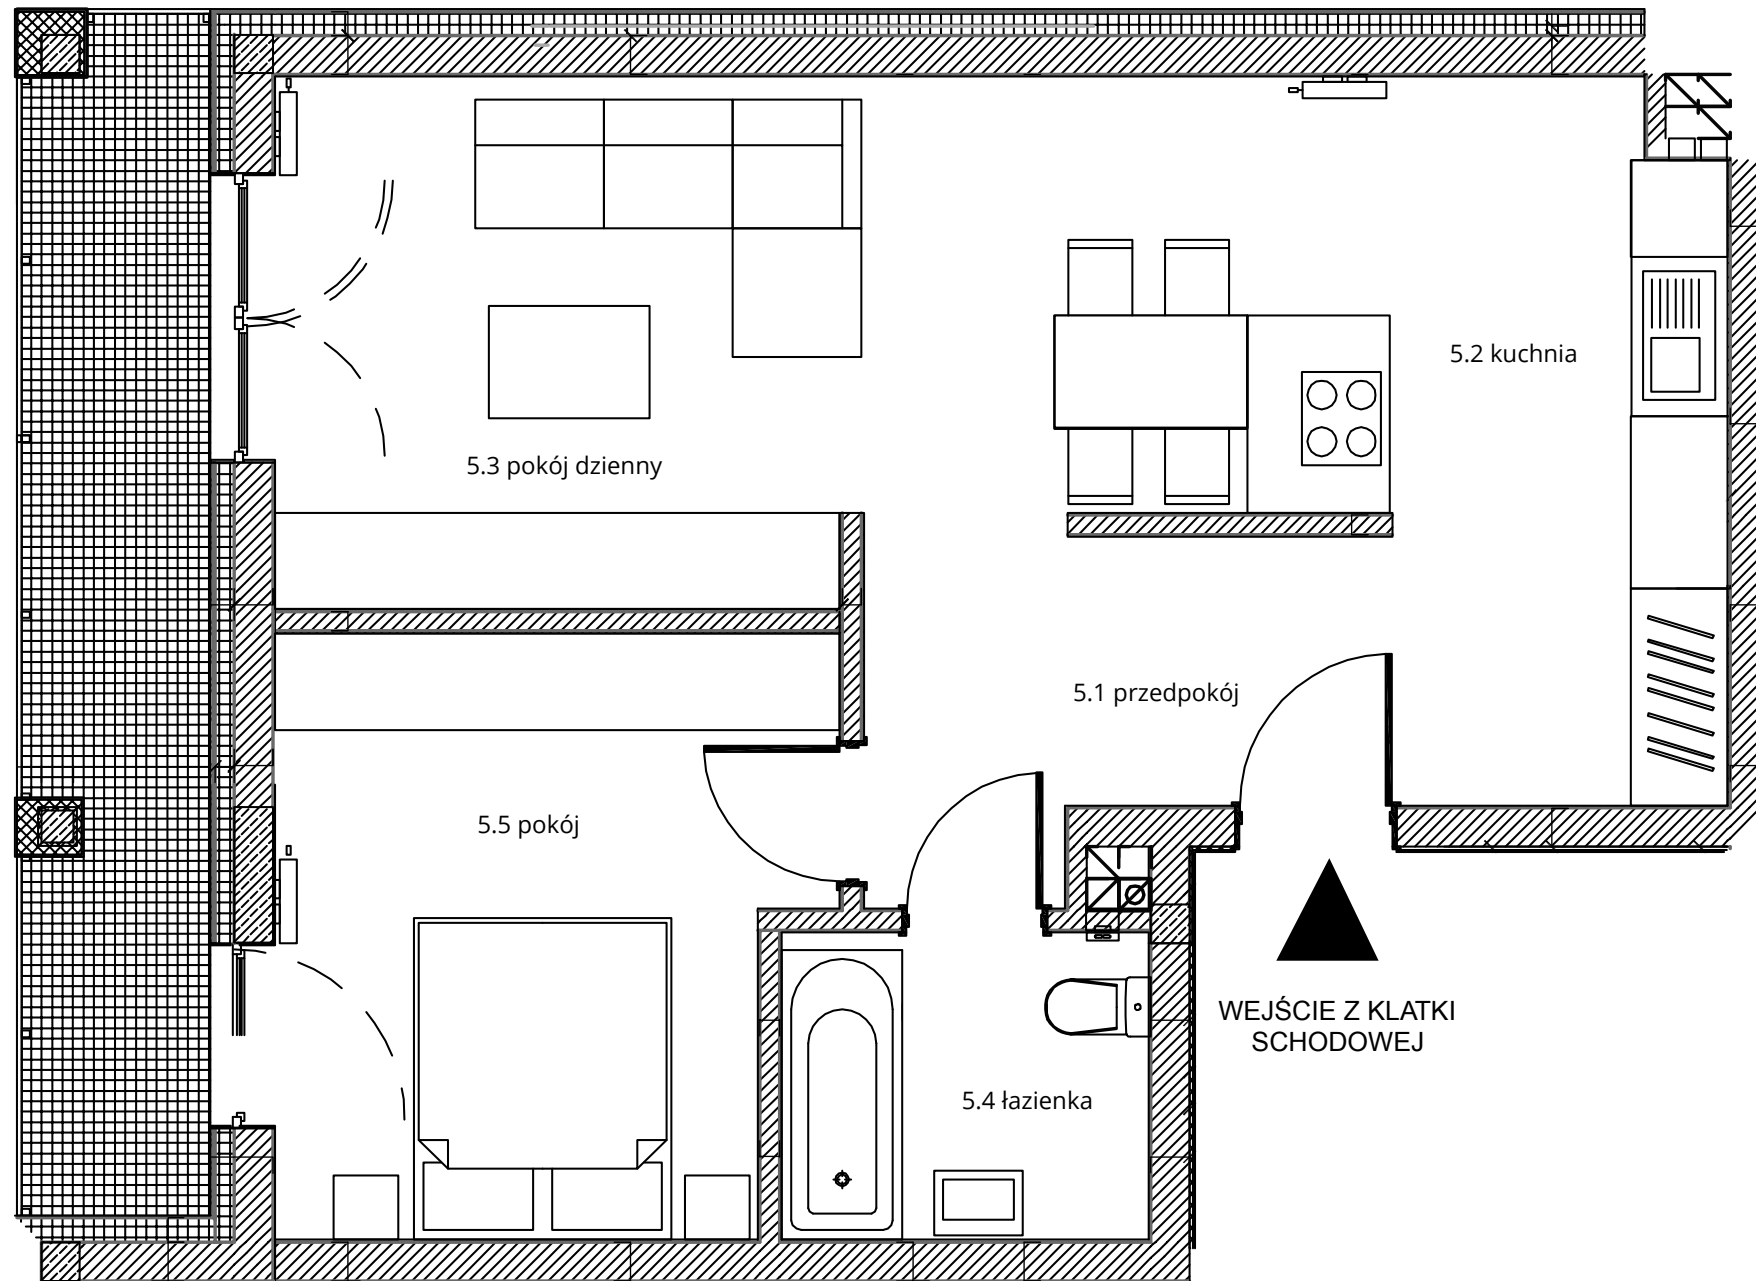

# Budynek nr 4 - I piętro - Mieszkanie nr 5

NOWA CEGIELNIA  
WARSZAWSKA 185

| Zestawienie pomieszczeń    |               |                             |
|----------------------------|---------------|-----------------------------|
| l.p.                       | nazwa         | pow.                        |
| 5.1                        | przedpokój    | 9,82 m <sup>2</sup>         |
| 5.2                        | kuchnia       | 11,12 m <sup>2</sup>        |
| 5.3                        | pokój dzienny | 15,64 m <sup>2</sup>        |
| 5.4                        | łazienka      | 4,35 m <sup>2</sup>         |
| 5.5                        | pokój         | 12,18 m <sup>2</sup>        |
| razem 53,11 m <sup>2</sup> |               | taras - 8,44 m <sup>2</sup> |