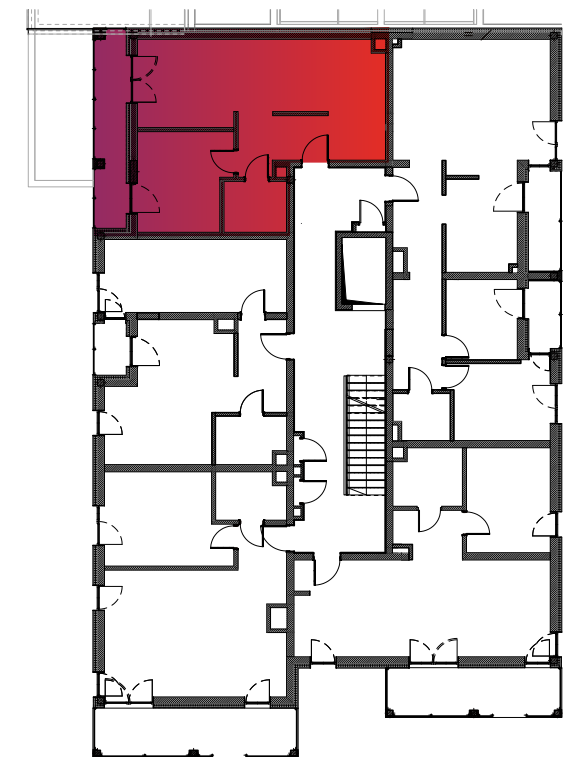

# Budynek nr 4 - I piętro - Mieszkanie nr 5

NOWA CEGIELNIA  
WARSZAWSKA 185

| Zestawienie pomieszczeń    |               |                             |
|----------------------------|---------------|-----------------------------|
| l.p.                       | nazwa         | pow.                        |
| 5.1                        | przedpokój    | 9,82 m <sup>2</sup>         |
| 5.2                        | kuchnia       | 11,12 m <sup>2</sup>        |
| 5.3                        | pokój dzienny | 15,64 m <sup>2</sup>        |
| 5.4                        | łazienka      | 4,35 m <sup>2</sup>         |
| 5.5                        | pokój         | 12,18 m <sup>2</sup>        |
| razem 53,11 m <sup>2</sup> |               | taras - 8,44 m <sup>2</sup> |