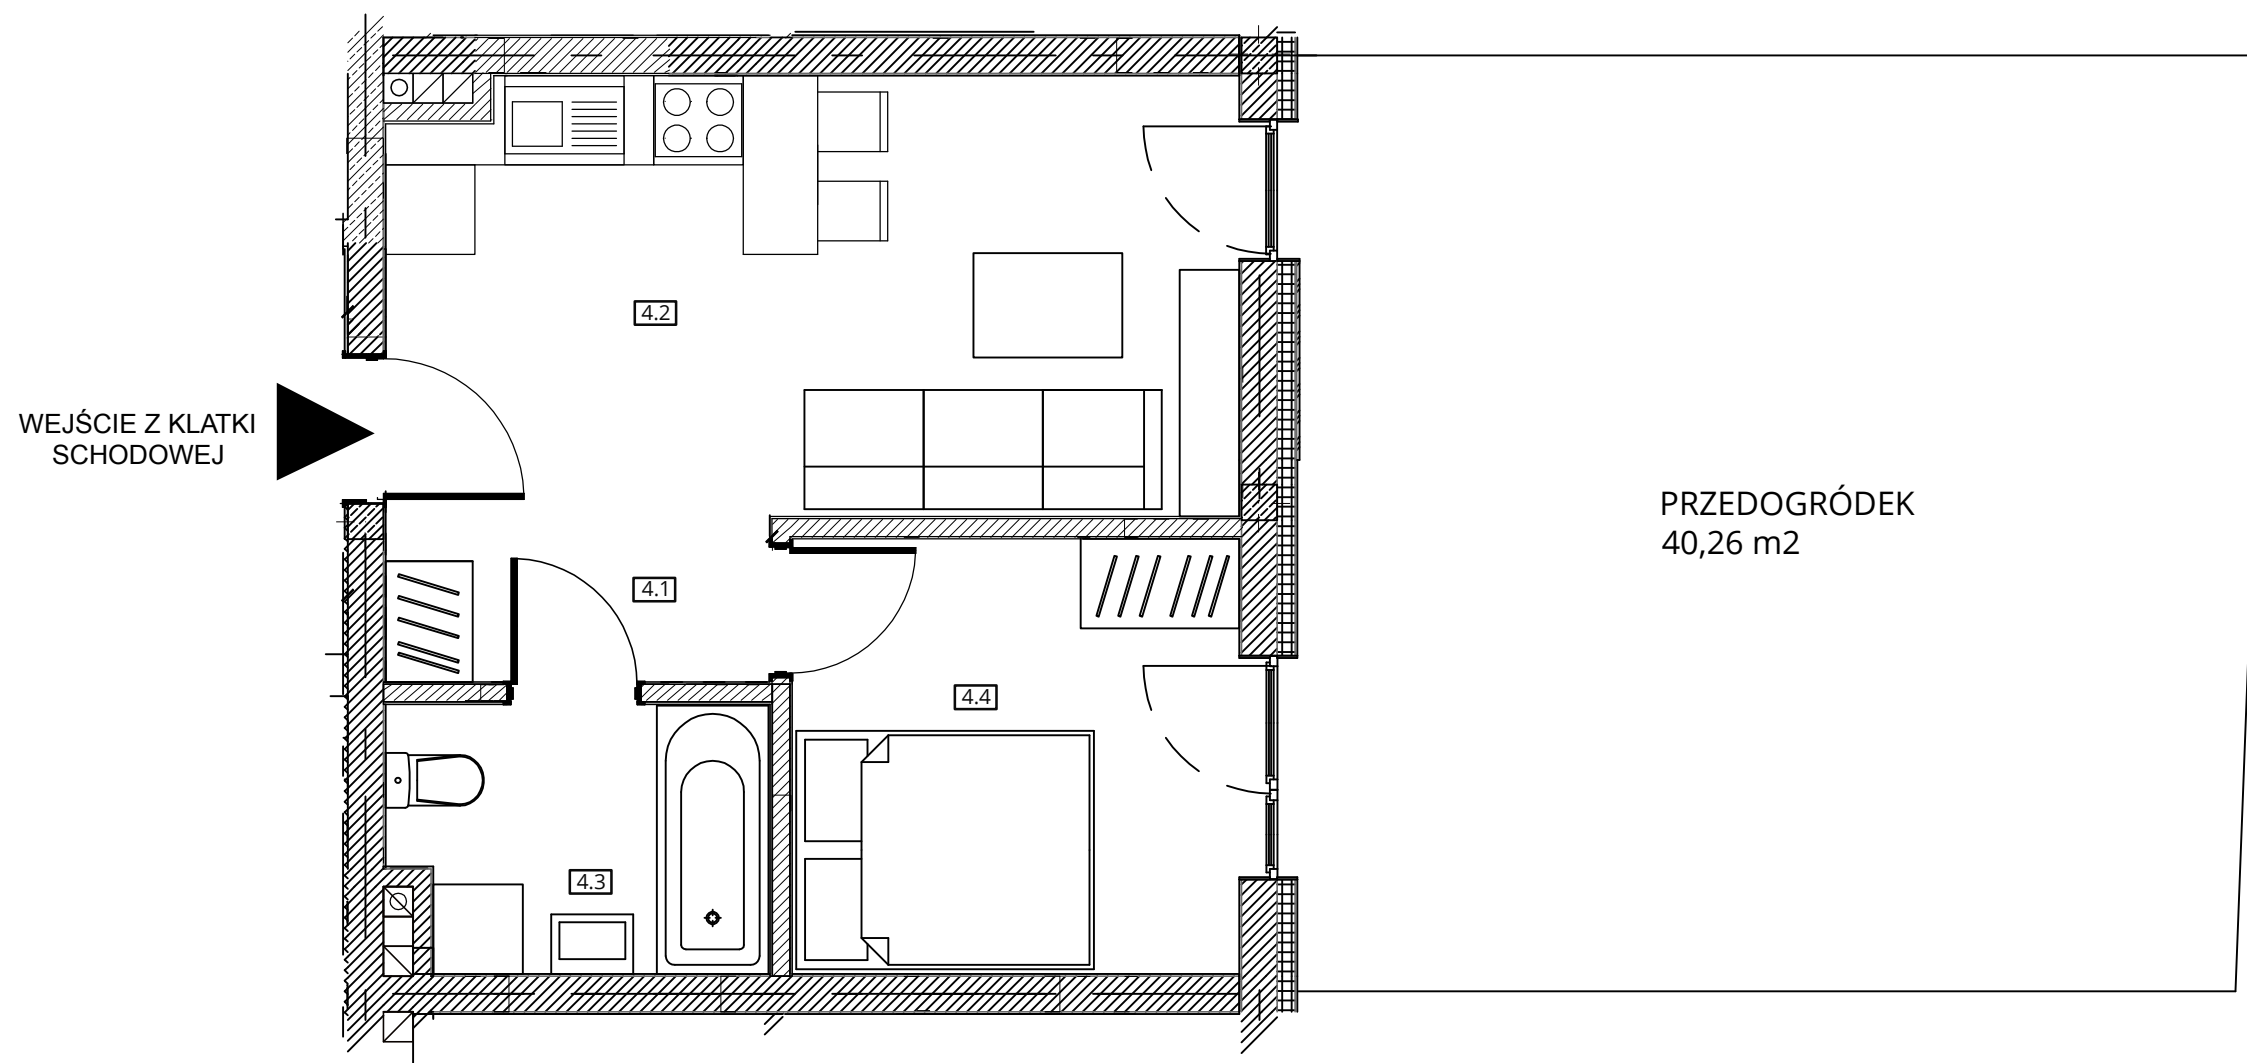

Budynek nr 4 - Parter - Mieszkanie nr 4

NOWA CEGIELNIA
WARSZAWSKA 185

Zestawienie pomieszczeń		
l.p.	nazwa	pow.
4.1	przedpokój	5,82 m ²
4.2	pokój dzienny z an.kuch.	13,77 m ²
4.3	łazienka	4,44 m ²
4.4	pokój	8,76 m ²
razem 32,79 m ²		ogród - 40,26 m ²

www.nowa-cegielnia.pl

Powierzchnia ogrodu wskazana na niniejszej karcie może ulec zmianie, na co Klient wyraża zgodę.