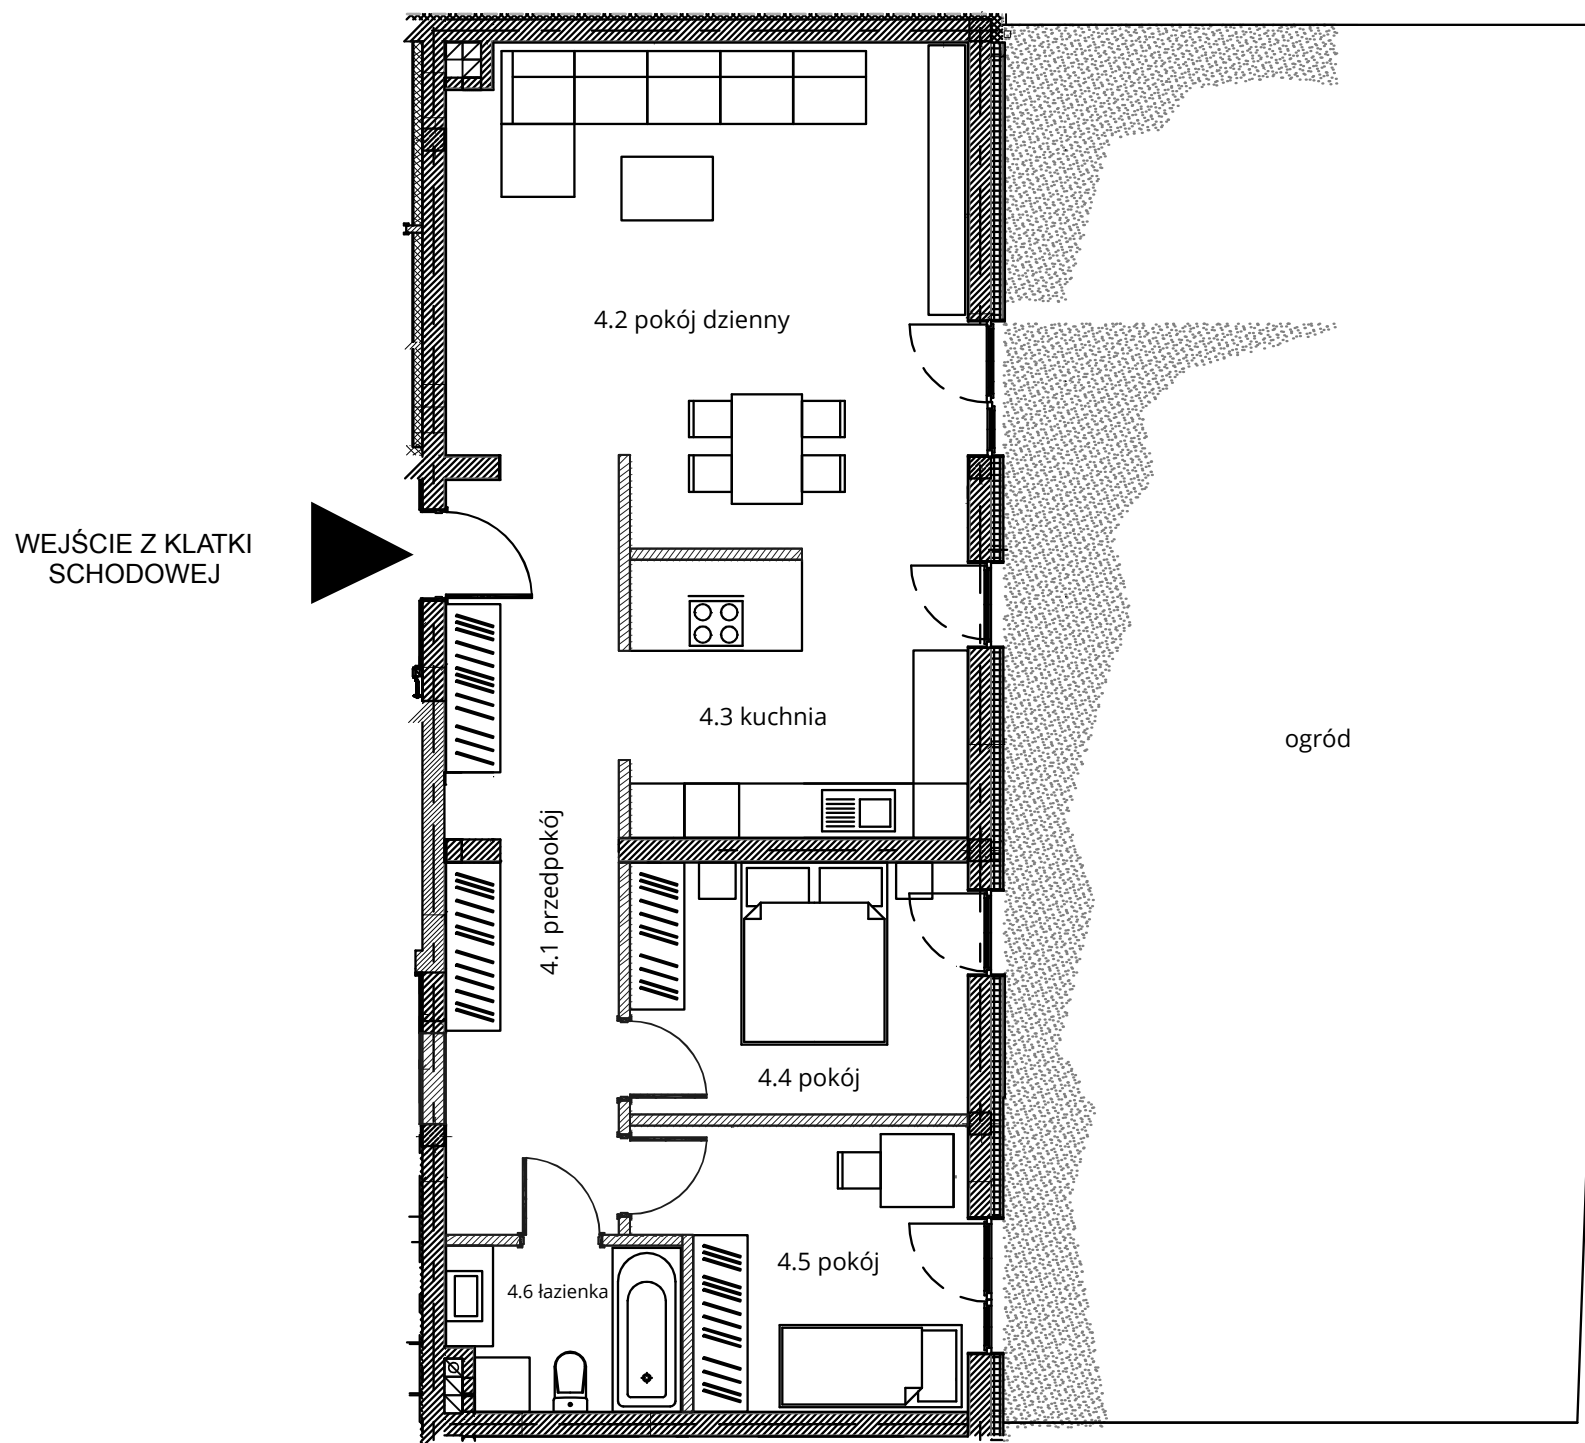

Budynek nr 4 - Parter - Mieszkanie nr 4

NOWA CEGIELNIA
WARSZAWSKA 185

Zestawienie pomieszczeń		
l.p.	nazwa	pow.
4.1	przedpokój	15,19 m ²
4.2	pokój dzienny	29,58 m ²
4.3	kuchnia	11,13 m ²
4.4	pokój	10,16 m ²
4.5	pokój	10,21 m ²
4.6	łazienka	4,44 m ²
razem 80,71 m ²		ogród - 99,24 m ²

www.nowa-cegielnia.pl

Powierzchnia ogrodu wskazana na niniejszej karcie może ulec zmianie, na co Klient wyraża zgodę.