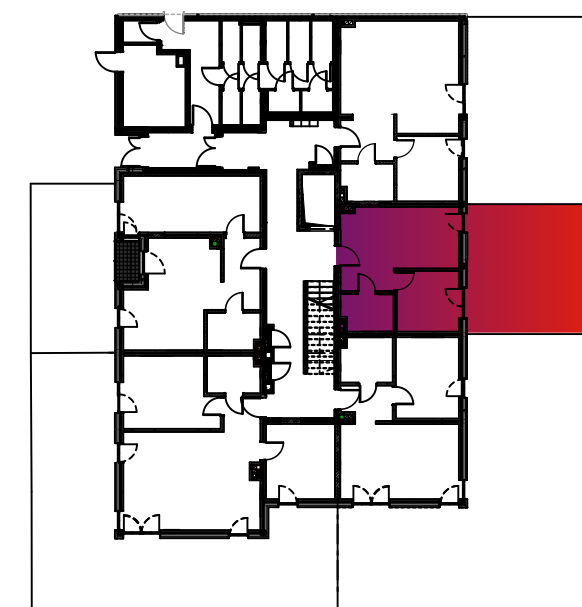

Budynek nr 4 - Parter - Mieszkanie nr 4

NOWA CEGIELNIA
WARSZAWSKA 185

Zestawienie pomieszczeń		
l.p.	nazwa	pow.
4.1	przedpokój	5,82 m ²
4.2	pokój dzienny z an.kuch.	13,77 m ²
4.3	łazienka	4,44 m ²
4.4	pokój	8,76 m ²
razem 32,79 m ²		ogród - 40,26 m ²

www.nowa-cegielnia.pl

Powierzchnia ogrodu wskazana na niniejszej karcie może ulec zmianie, na co Klient wyraża zgodę.