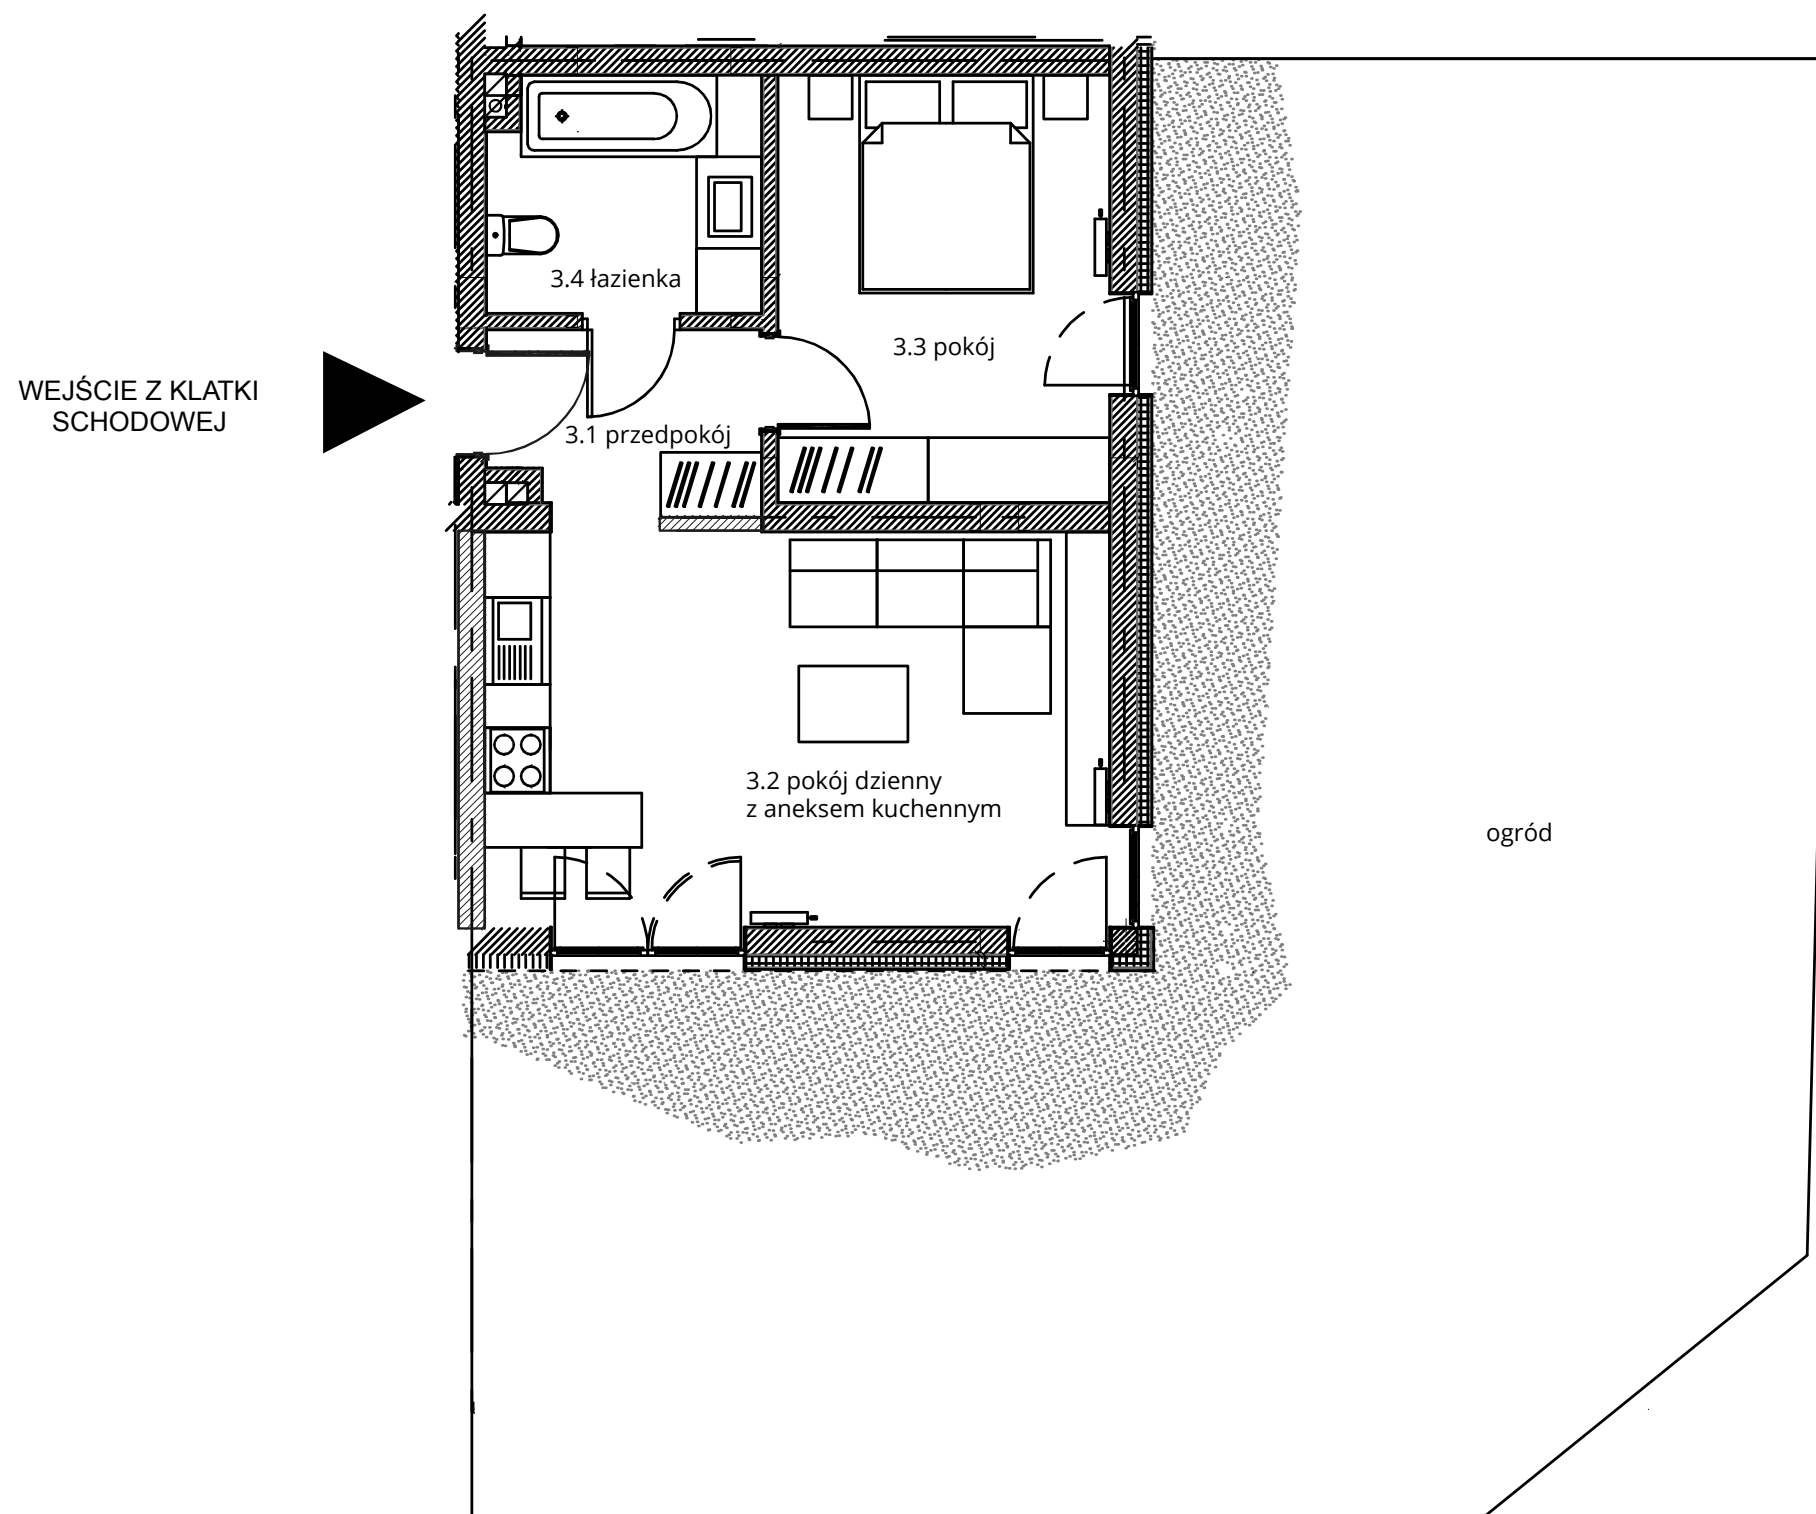

Budynek nr 4 - Parter - Mieszkanie nr 3

NOWA CEGIELNIA
WARSZAWSKA 185

| Zestawienie pomieszczeń | | |
|----------------------------|-------------------------|-------------------------------|
| l.p. | nazwa | pow. |
| 3.1 | przedpokój | 4,01 m ² |
| 3.2 | pokój dzienny z aneksem | 20,80 m ² |
| 3.3 | pokój | 11,99 m ² |
| 3.4 | łazienka | 5,37 m ² |
| razem 42,17 m ² | | ogród - 116,16 m ² |

www.cegielniapark.pl

Powierzchnia ogrodu wskazana na niniejszej karcie może ulec zmianie, na co Klient wyraża zgodę.