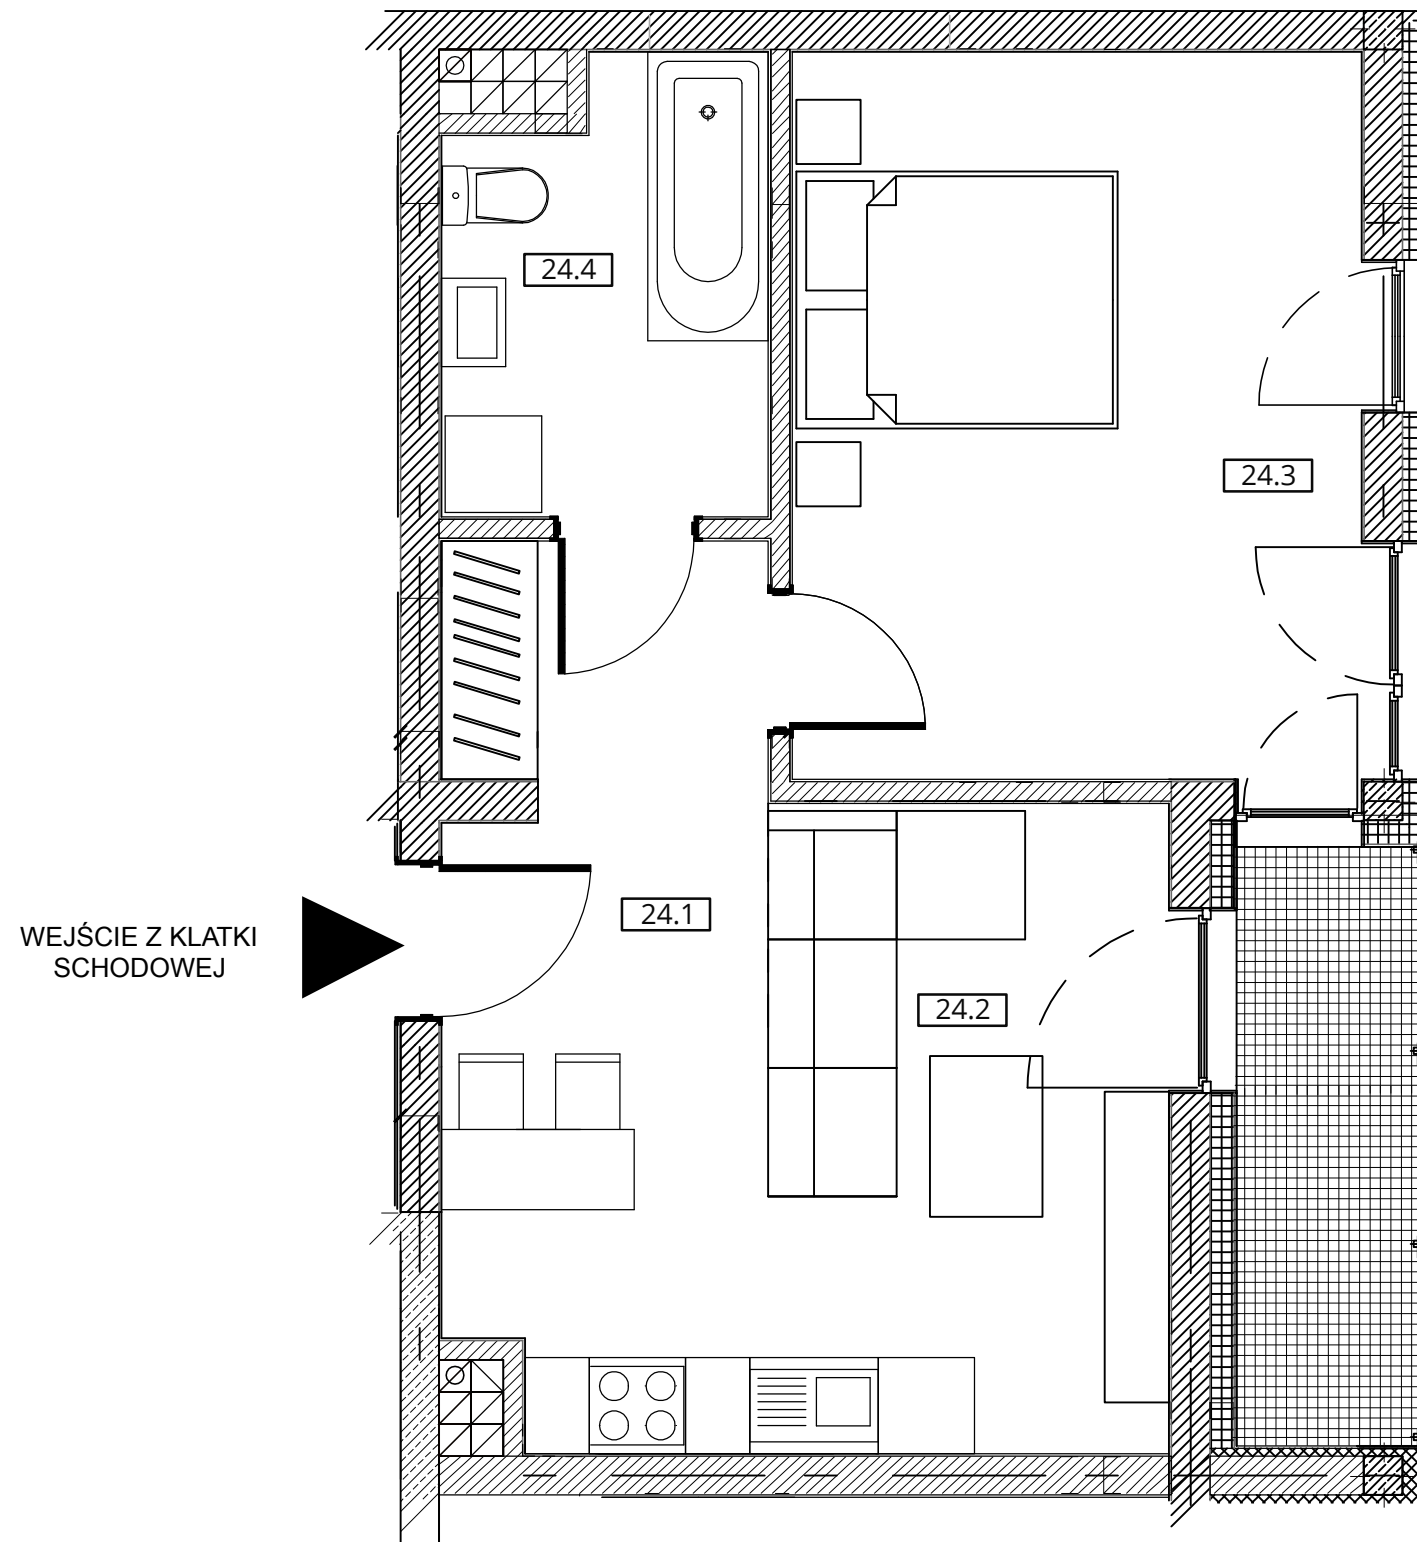

Budynek nr 4 - III piętro - Mieszkanie nr 24

NOWA CEGIELNIA
WARSZAWSKA 185

Zestawienie pomieszczeń		
l.p.	nazwa	pow.
24.1	przedpokój	5,92 m ²
24.2	pokój dz. z aneksem kuch.	15,17 m ²
24.3	pokój	16,05 m ²
24.4	łazienka	5,42 m ²
razem 42,56 m ²		taras - 4,42 m ²