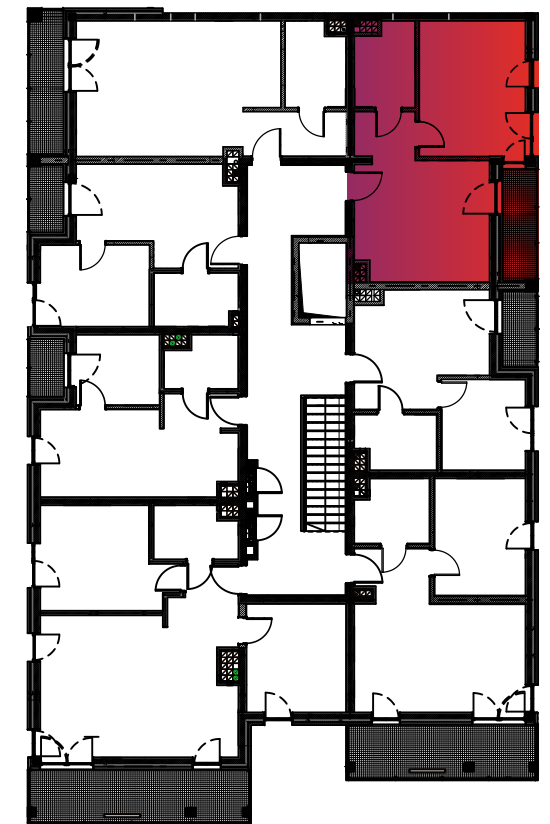

Budynek nr 4 - III piętro - Mieszkanie nr 24

NOWA CEGIELNIA
WARSZAWSKA 185

Zestawienie pomieszczeń		
l.p.	nazwa	pow.
24.1	przedpokój	5,92 m ²
24.2	pokój dz. z aneksem kuch.	15,17 m ²
24.3	pokój	16,05 m ²
24.4	łazienka	5,42 m ²
razem 42,56 m ²		taras - 4,42 m ²