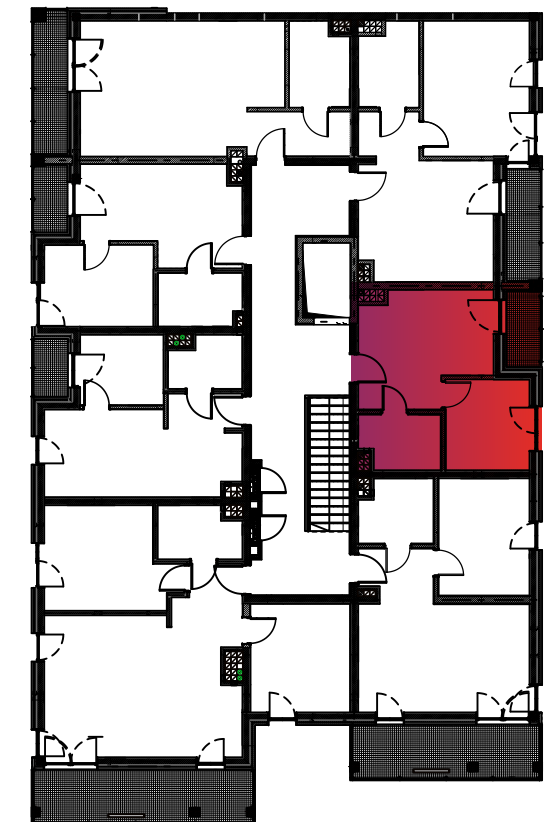

Budynek nr 4 - III piętro - Mieszkanie nr 23

NOWA CEGIELNIA
WARSZAWSKA 185

Zestawienie pomieszczeń		
l.p.	nazwa	pow.
23.1	przedpokój	5,29 m ²
23.2	pokój dz. z aneksem kuch.	10,31 m ²
23.3	pokój	8,51 m ²
23.4	łazienka	4,80 m ²
razem 28,91 m ²		taras - 2,99 m ²