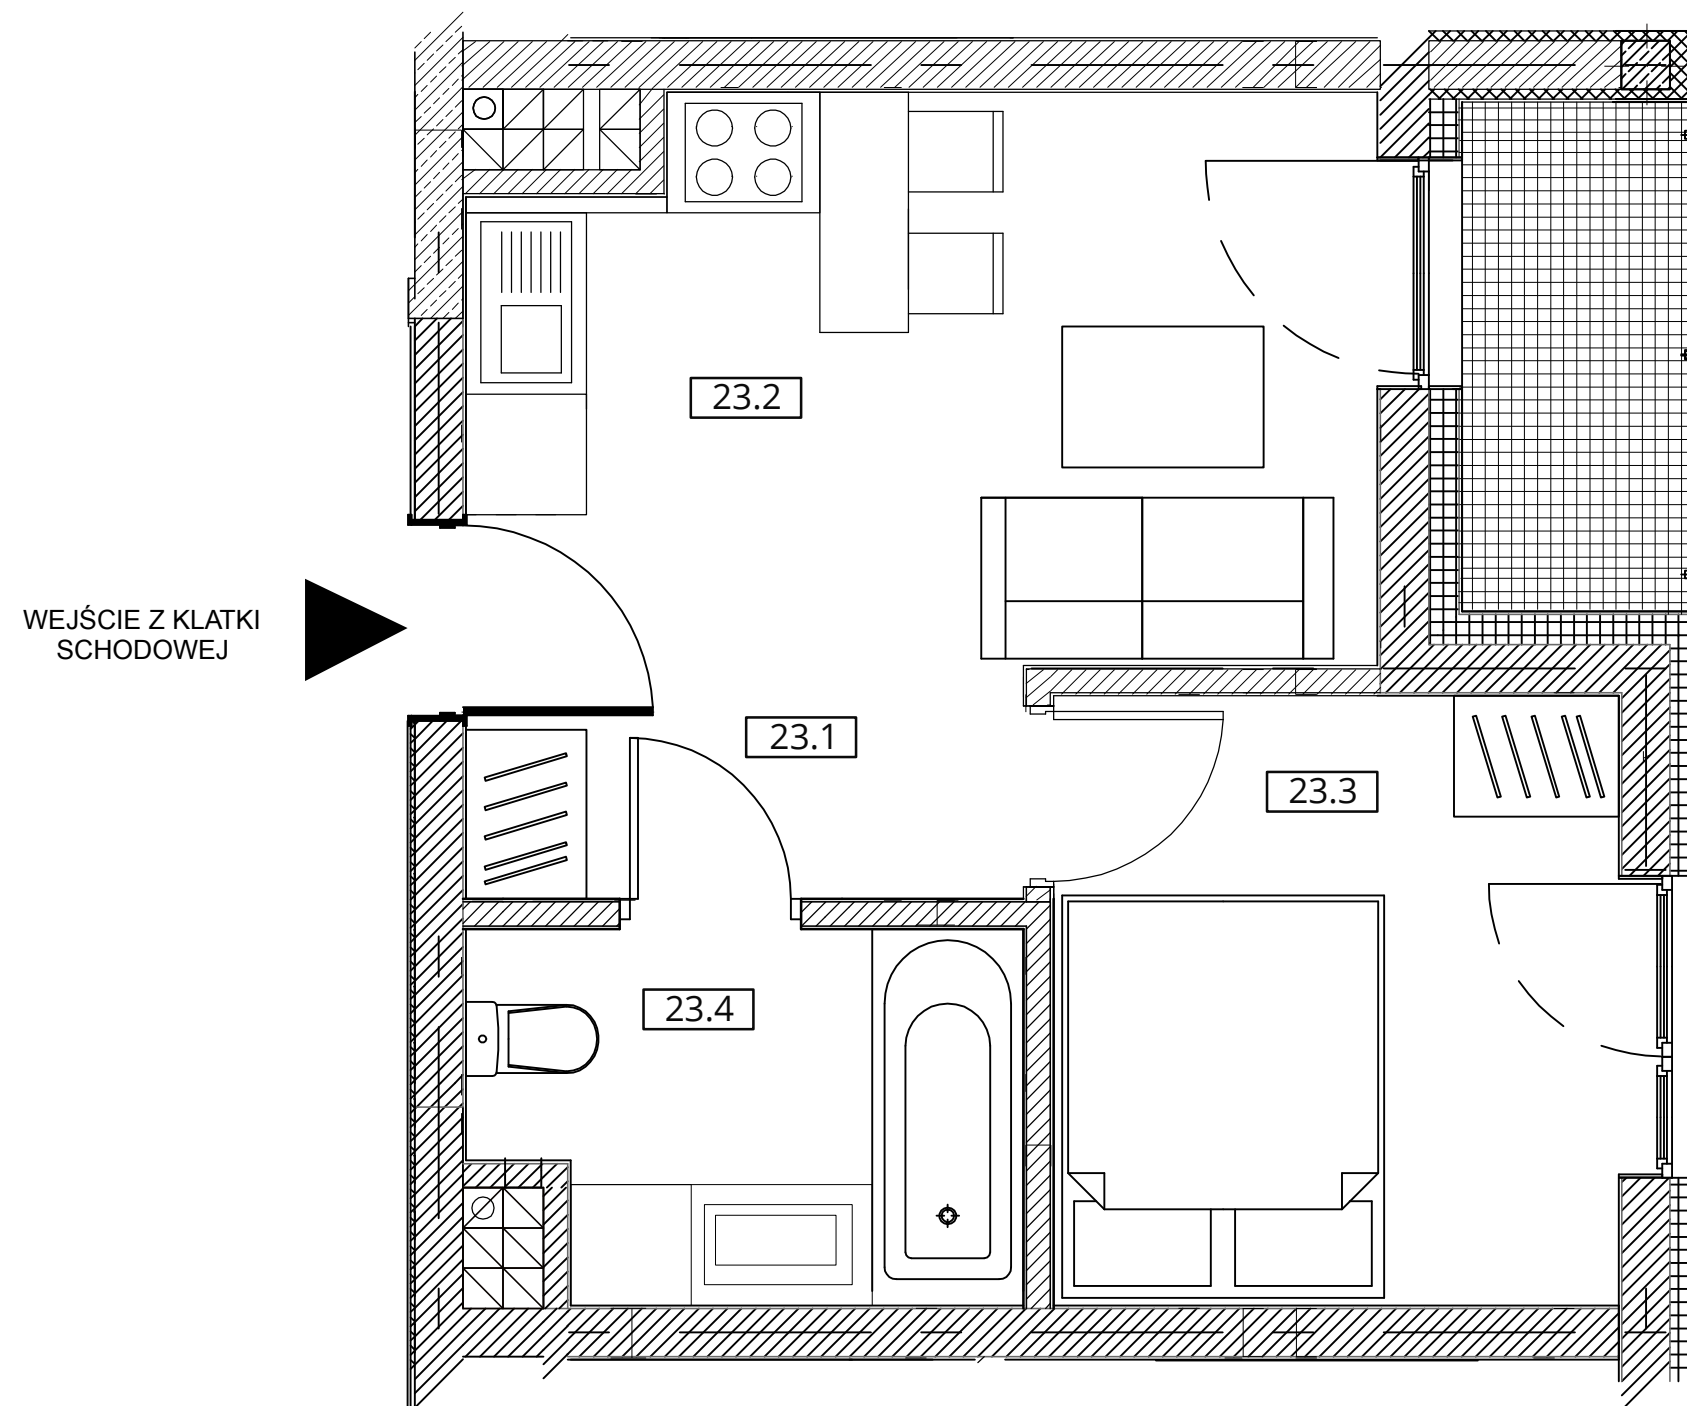

Budynek nr 4 - III piętro - Mieszkanie nr 23

NOWA CEGIELNIA
WARSZAWSKA 185

Zestawienie pomieszczeń		
l.p.	nazwa	pow.
23.1	przedpokój	5,29 m ²
23.2	pokój dz. z aneksem kuch.	10,31 m ²
23.3	pokój	8,51 m ²
23.4	łazienka	4,80 m ²
razem 28,91 m ²		taras - 2,99 m ²