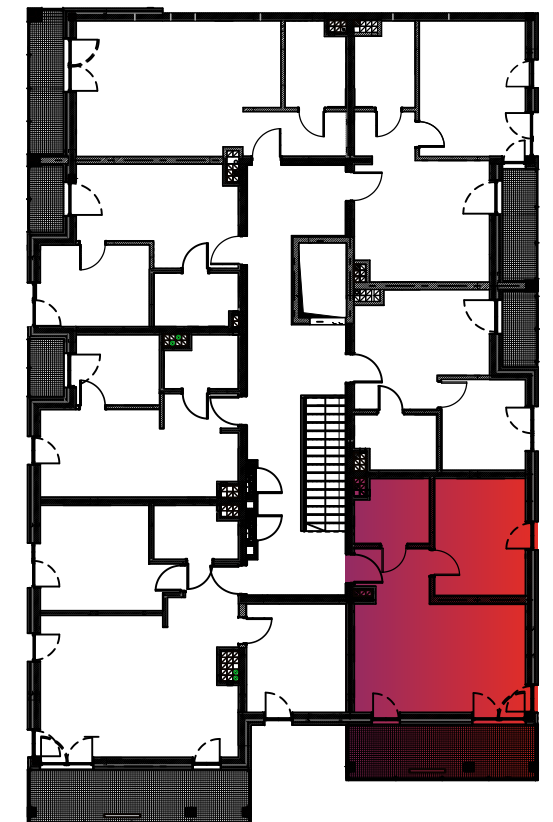

Budynek nr 4 - III piętro - Mieszkanie nr 22

NOWA CEGIELNIA
WARSZAWSKA 185

Zestawienie pomieszczeń		
l.p.	nazwa	pow.
22.1	przedpokój	4,28 m ²
22.2	pokój dz. z aneksem kuch.	20,80 m ²
22.3	łazienka	5,17 m ²
22.4	pokój	11,99 m ²
razem 42,24 m ²		taras - 10,74 m ²