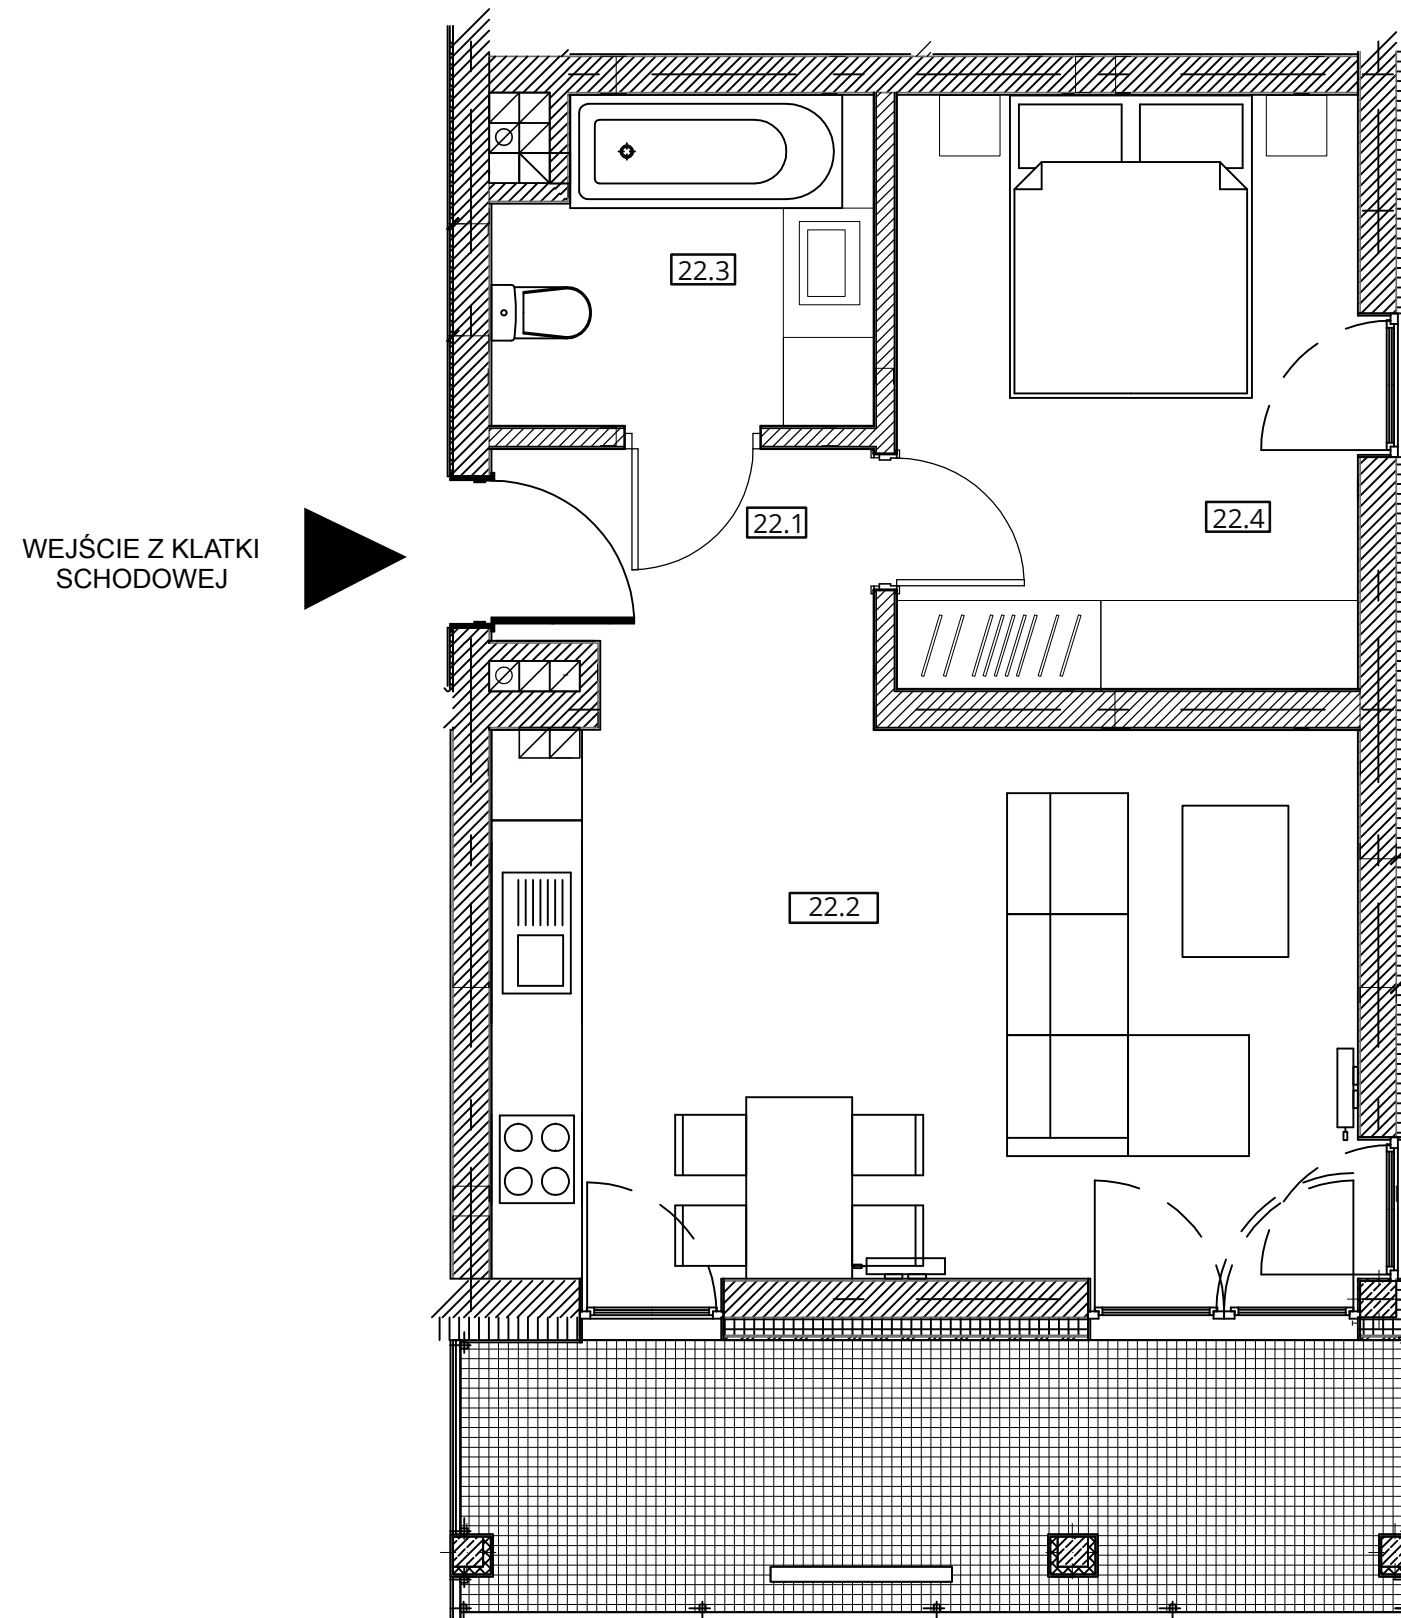

Budynek nr 4 - III piętro - Mieszkanie nr 22

NOWA CEGIELNIA
WARSZAWSKA 185

Zestawienie pomieszczeń		
l.p.	nazwa	pow.
22.1	przedpokój	4,28 m ²
22.2	pokój dz. z aneksem kuch.	20,80 m ²
22.3	łazienka	5,17 m ²
22.4	pokój	11,99 m ²
razem 42,24 m ²		taras - 10,74 m ²