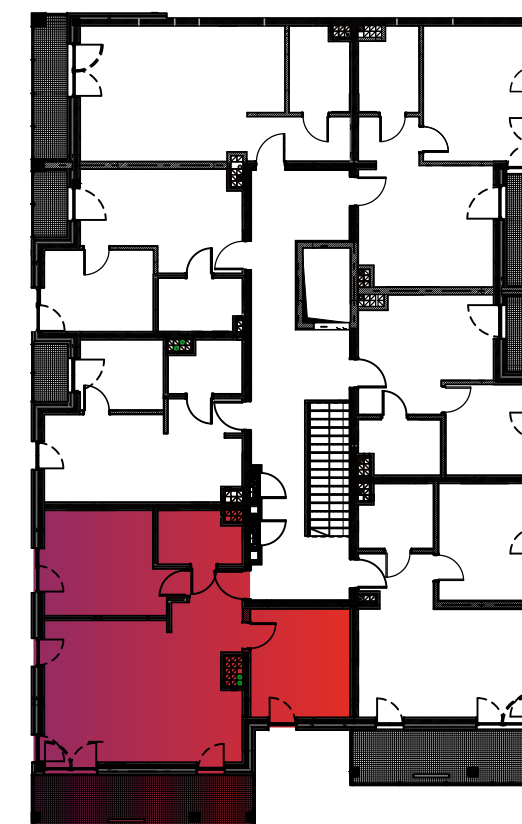

Budynek nr 4 - III piętro - Mieszkanie nr 21

NOWA CEGIELNIA
WARSZAWSKA 185

l.p.	nazwa	pow.
21.1	przedpokój	5,96 m ²
21.2	kuchnia	7,83 m ²
21.3	pokój dzienny	20,14 m ²
21.4	łazienka	4,77 m ²
21.5	pokój	14,15 m ²
21.6	pokój	12,09 m ²
razem 64,94 m ²		taras - 13,00 m ²