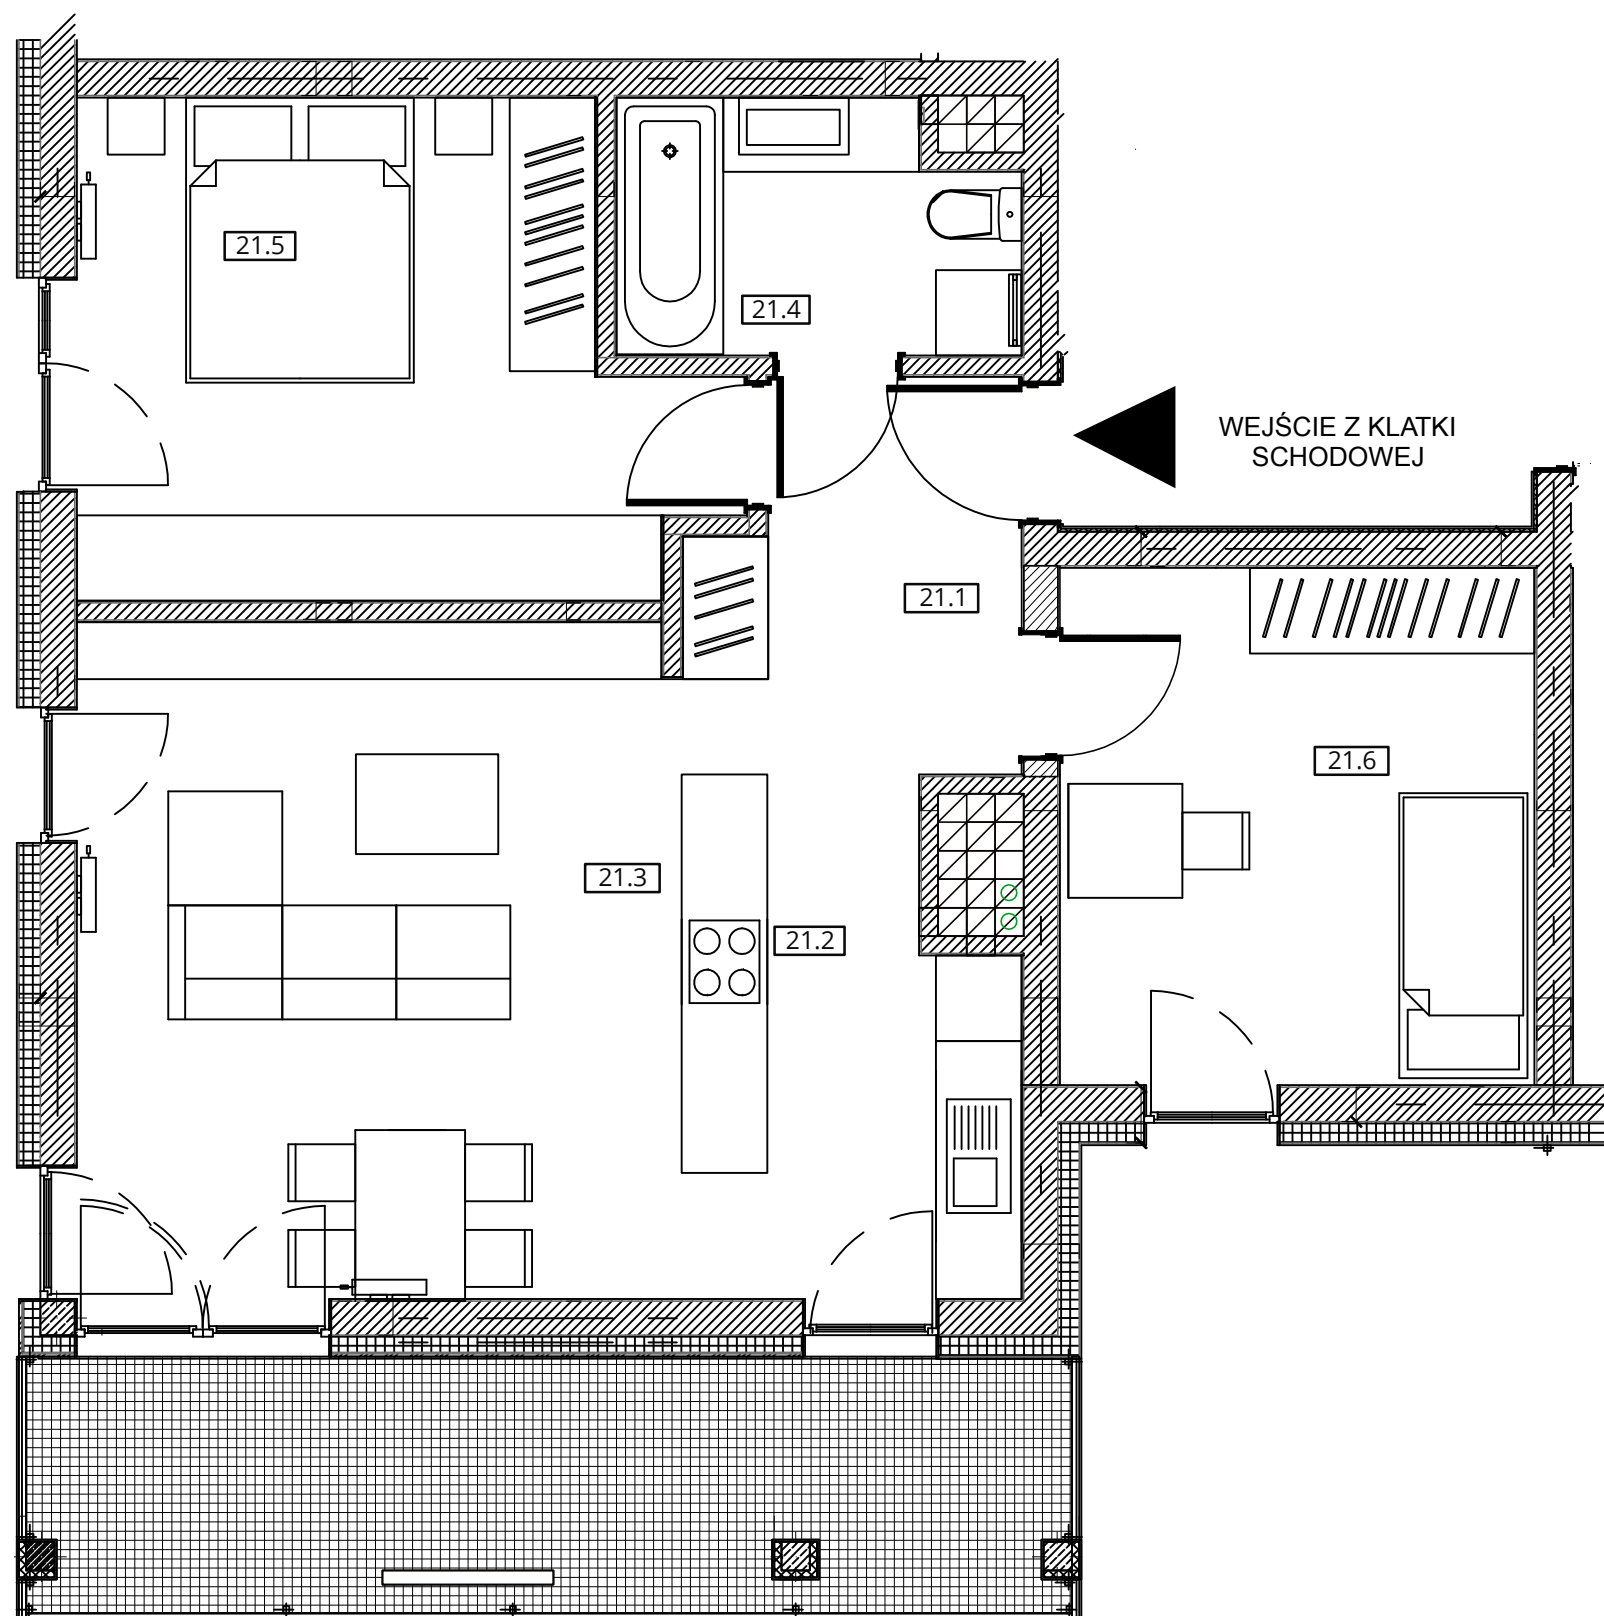

Budynek nr 4 - III piętro - Mieszkanie nr 21

NOWA CEGIELNIA
WARSZAWSKA 185

l.p.	nazwa	pow.
21.1	przedpokój	5,96 m ²
21.2	kuchnia	7,83 m ²
21.3	pokój dzienny	20,14 m ²
21.4	łazienka	4,77 m ²
21.5	pokój	14,15 m ²
21.6	pokój	12,09 m ²
razem 64,94 m ²		taras - 13,00 m ²