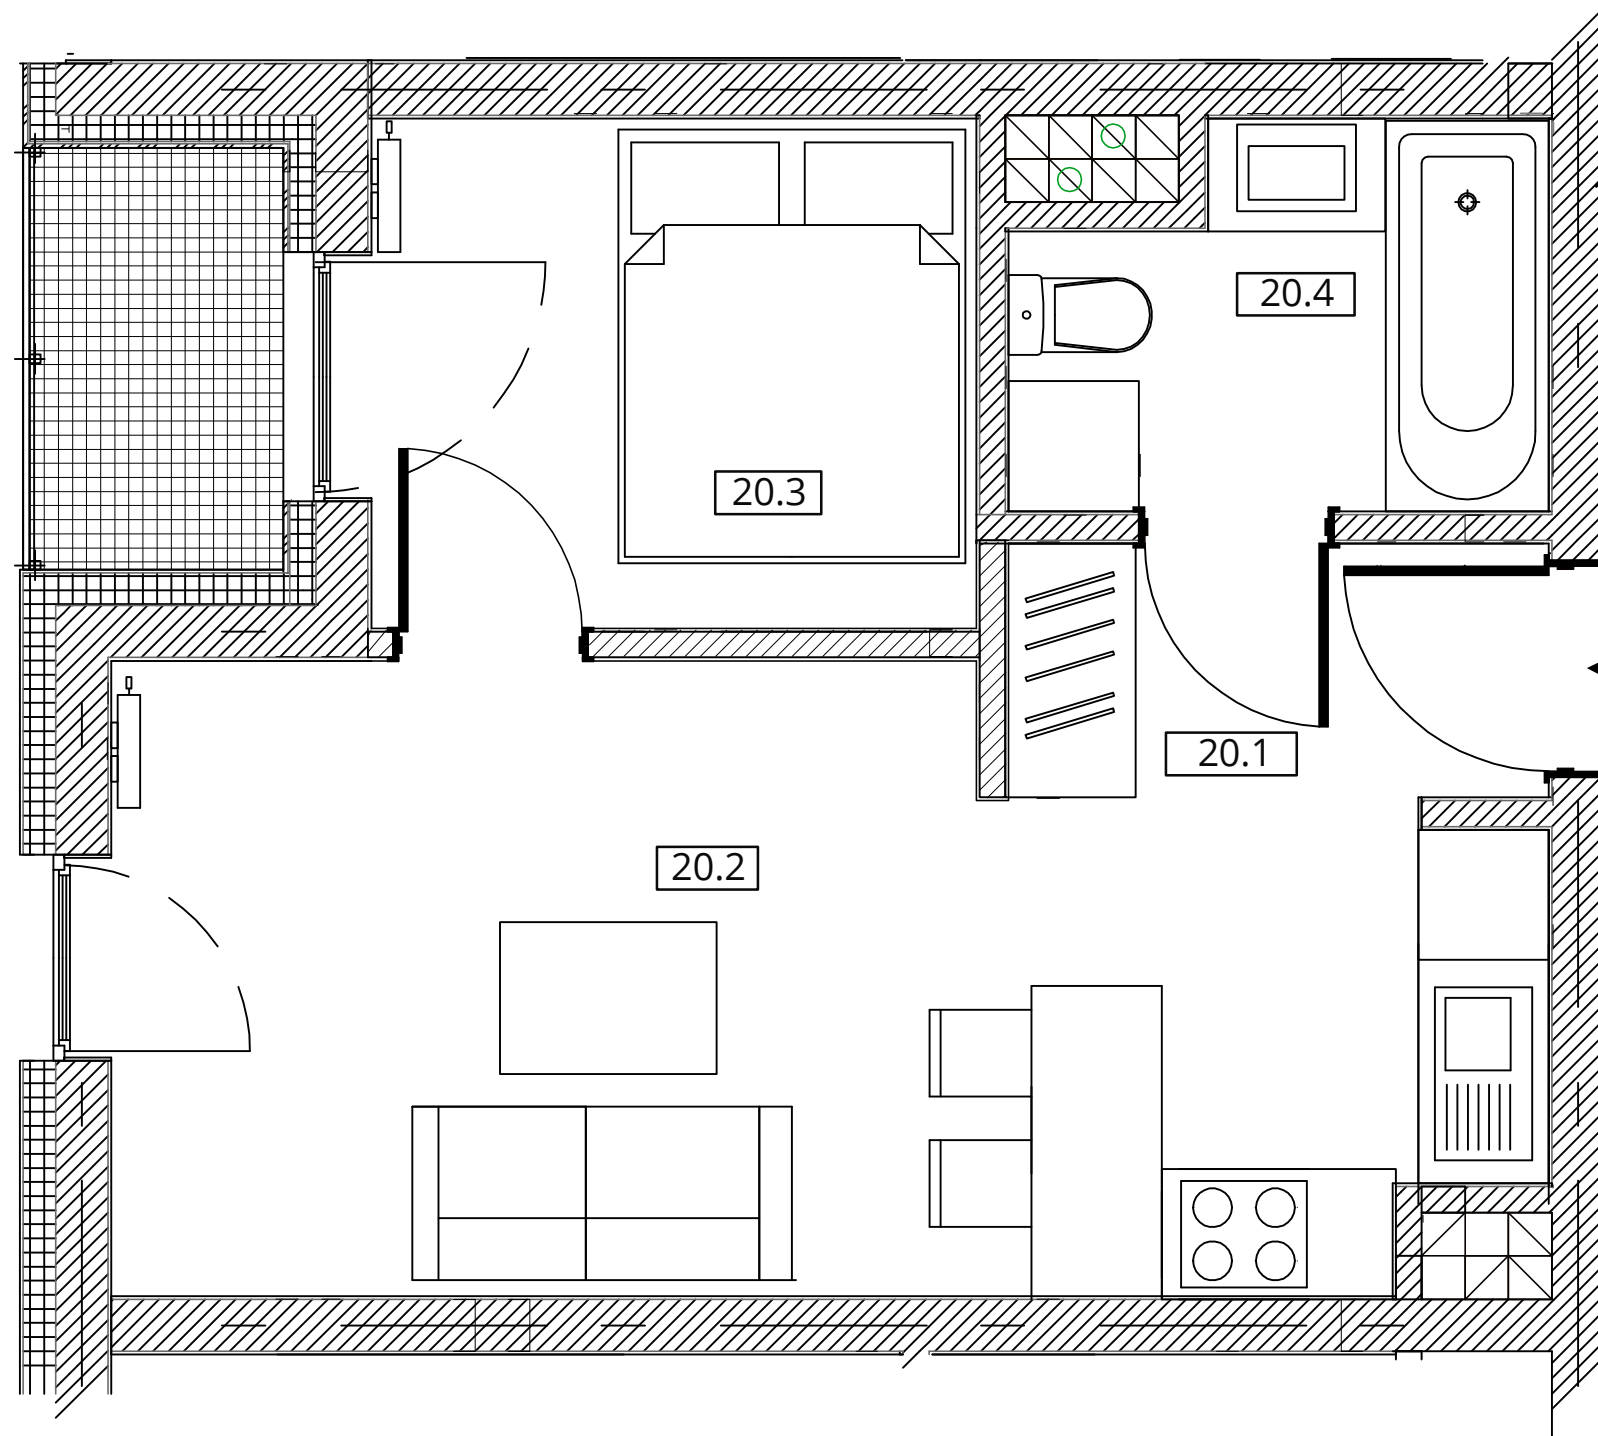

# Budynek nr 4 - III piętro - Mieszkanie nr 20

**NOWA CEGIELNIA**  
WARSZAWSKA 185

Zestawienie pomieszczeń		
l.p.	nazwa	pow.
20.1	przedpokój	2,91 m <sup>2</sup>
20.2	pokój dz. z aneksem kuch.	17,30 m <sup>2</sup>
20.3	pokój	6,56 m <sup>2</sup>
20.4	łazienka	4,03 m <sup>2</sup>
razem 30,80 m <sup>2</sup>		taras - 2,28 m <sup>2</sup>