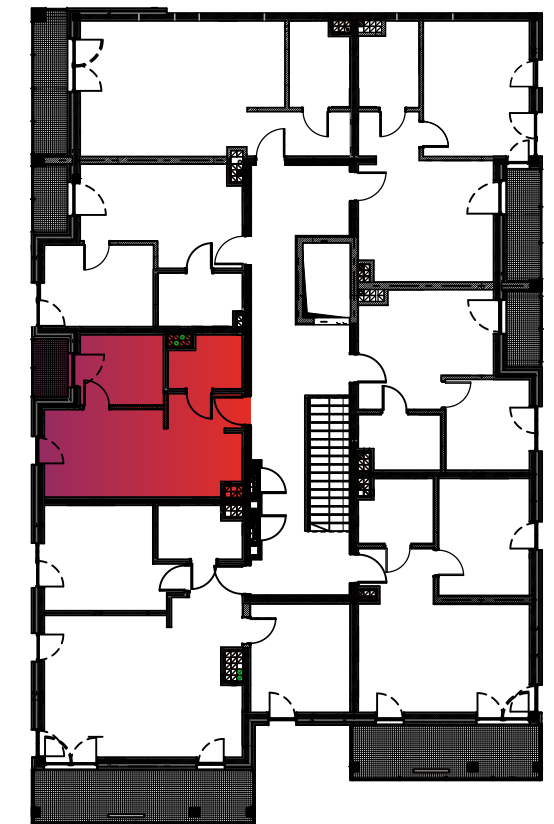

# Budynek nr 4 - III piętro - Mieszkanie nr 20

**NOWA CEGIELNIA**  
WARSZAWSKA 185

Zestawienie pomieszczeń		
l.p.	nazwa	pow.
20.1	przedpokój	2,91 m <sup>2</sup>
20.2	pokój dz. z aneksem kuch.	17,30 m <sup>2</sup>
20.3	pokój	6,56 m <sup>2</sup>
20.4	łazienka	4,03 m <sup>2</sup>
razem 30,80 m <sup>2</sup>		taras - 2,28 m <sup>2</sup>