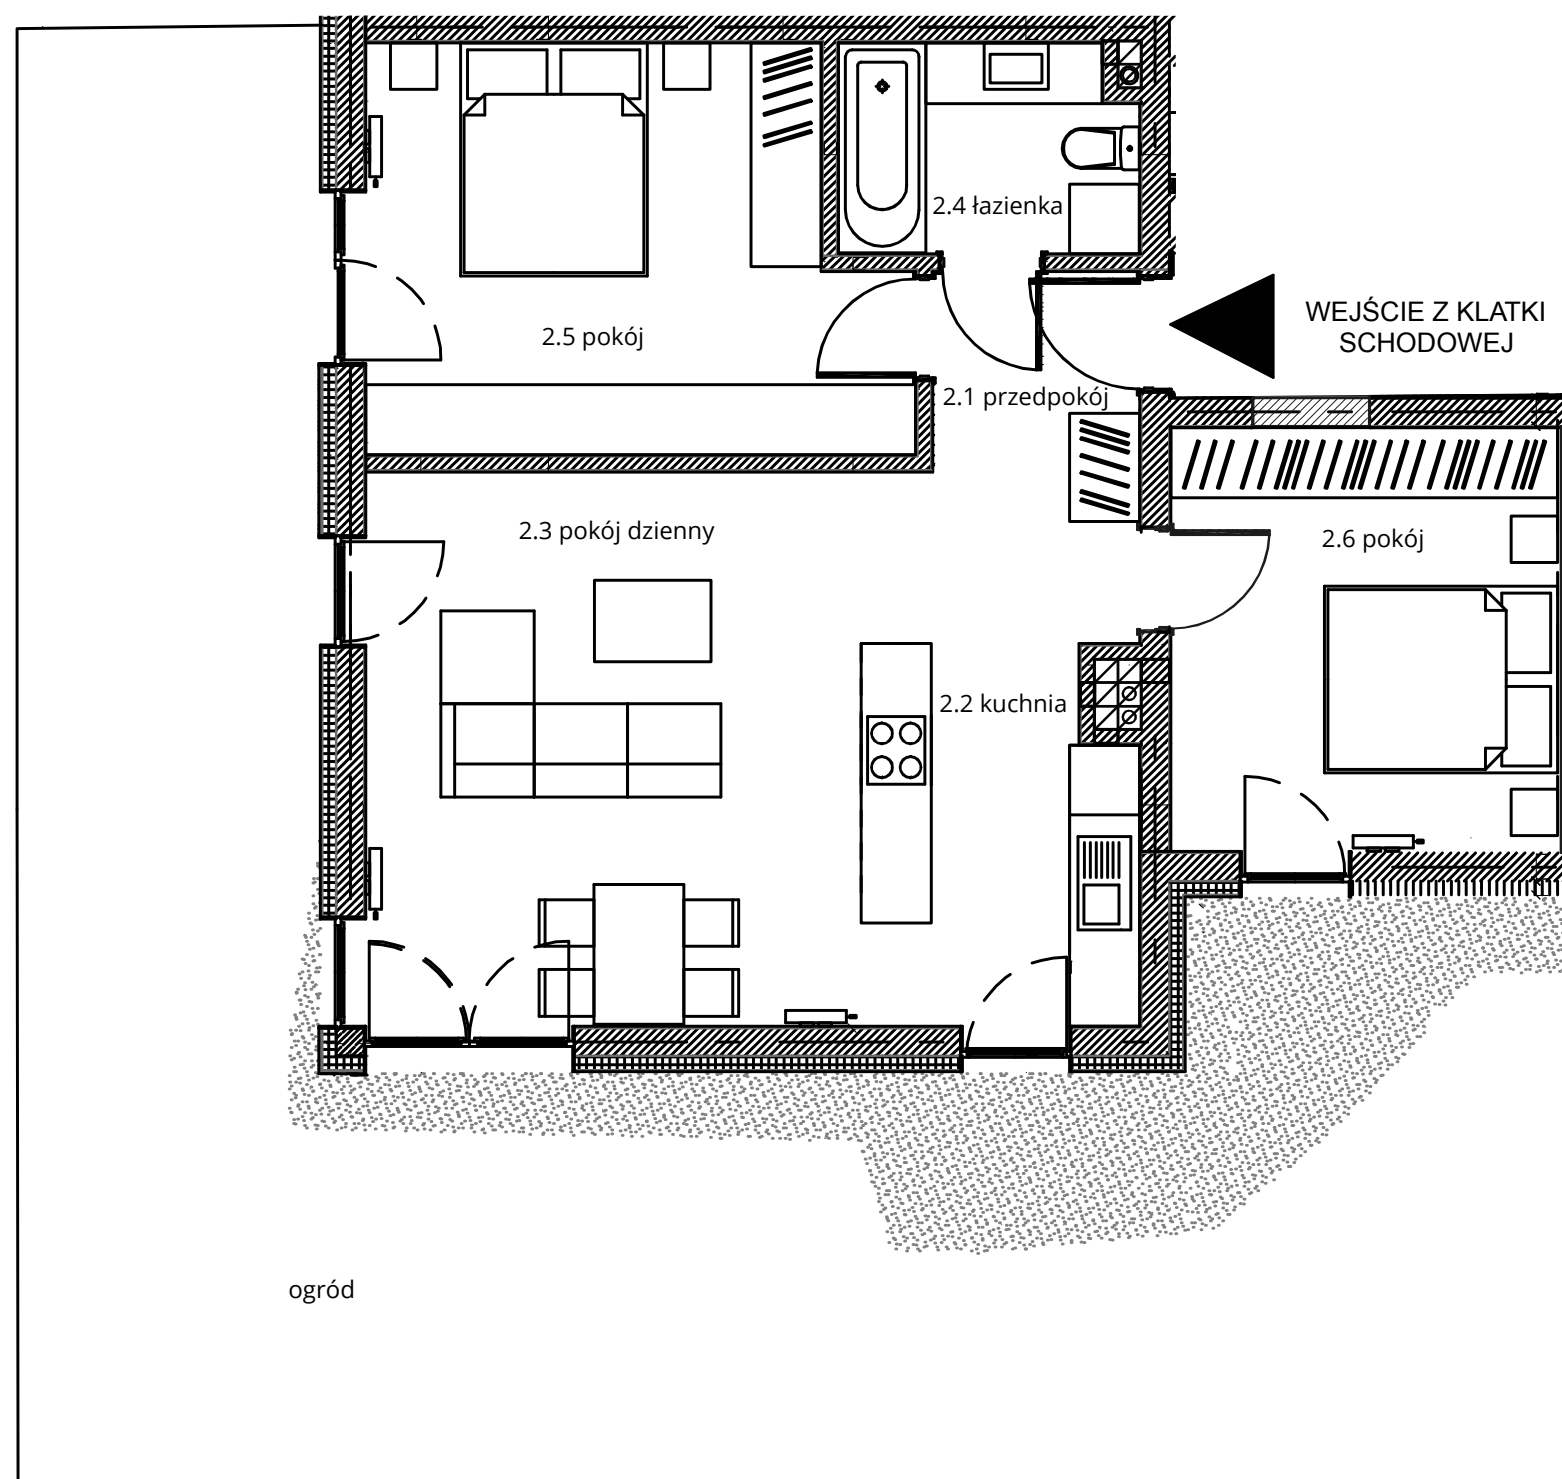

Budynek nr 4 - Parter - Mieszkanie nr 2

NOWA CEGIELNIA
WARSZAWSKA 185

Zestawienie pomieszczeń		
l.p.	nazwa	pow.
2.1	przedpokój	5,66 m ²
2.2	kuchnia	7,35 m ²
2.3	pokój dzienny	21,08 m ²
2.4	łazienka	4,50 m ²
2.5	pokój	15,04 m ²
2.6	pokój	12,09 m ²
razem 65,72 m ²		ogród - 94,27 m ²

www.nowa-cegielnia.pl

Powierzchnia ogrodu wskazana na niniejszej karcie może ulec zmianie, na co Klient wyraża zgodę.