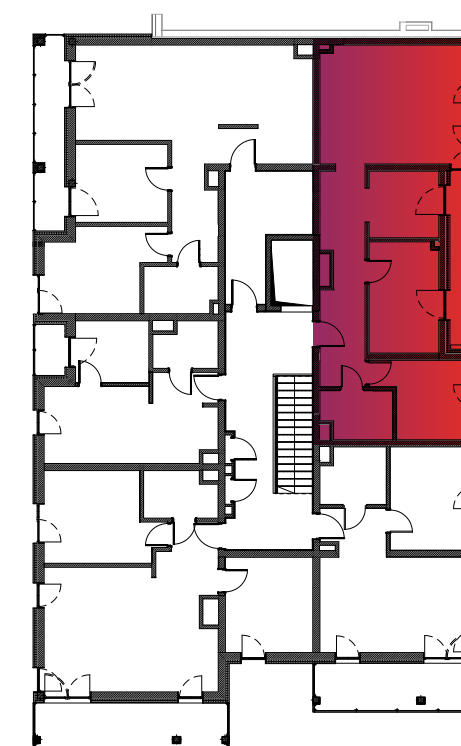

# Budynek nr 4 - III piętro - Mieszkanie nr 19

NOWA CEGIELNIA  
WARSZAWSKA 185

Zestawienie pomieszczeń		
l.p.	nazwa	pow.
19.1	przedpokój	13,34 m <sup>2</sup>
19.2	kuchnia	6,76 m <sup>2</sup>
19.3	pokój dzienny	25,79 m <sup>2</sup>
19.4	łazienka	4,81 m <sup>2</sup>
19.5	pokój	11,18 m <sup>2</sup>
19.6	pokój	9,57 m <sup>2</sup>
razem 71,45 m <sup>2</sup>		taras - 7,50 m <sup>2</sup>