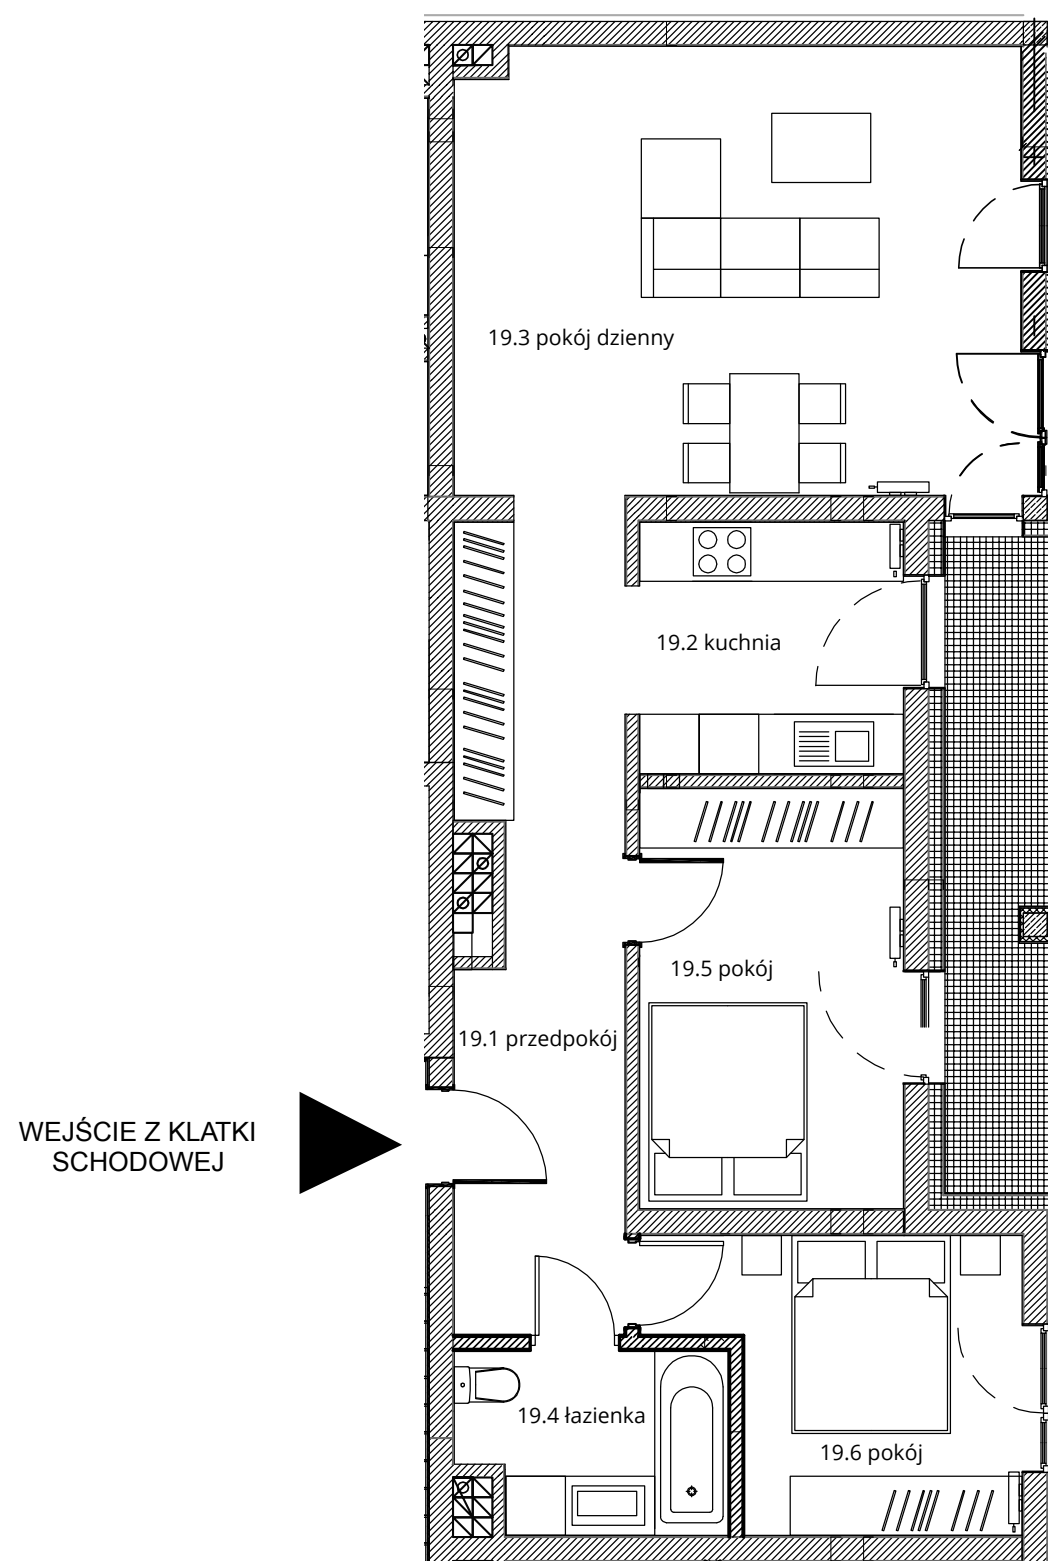

# Budynek nr 4 - III piętro - Mieszkanie nr 19

NOWA CEGIELNIA  
WARSZAWSKA 185

Zestawienie pomieszczeń		
l.p.	nazwa	pow.
19.1	przedpokój	13,34 m <sup>2</sup>
19.2	kuchnia	6,76 m <sup>2</sup>
19.3	pokój dzienny	25,79 m <sup>2</sup>
19.4	łazienka	4,81 m <sup>2</sup>
19.5	pokój	11,18 m <sup>2</sup>
19.6	pokój	9,57 m <sup>2</sup>
razem 71,45 m <sup>2</sup>		taras - 7,50 m <sup>2</sup>