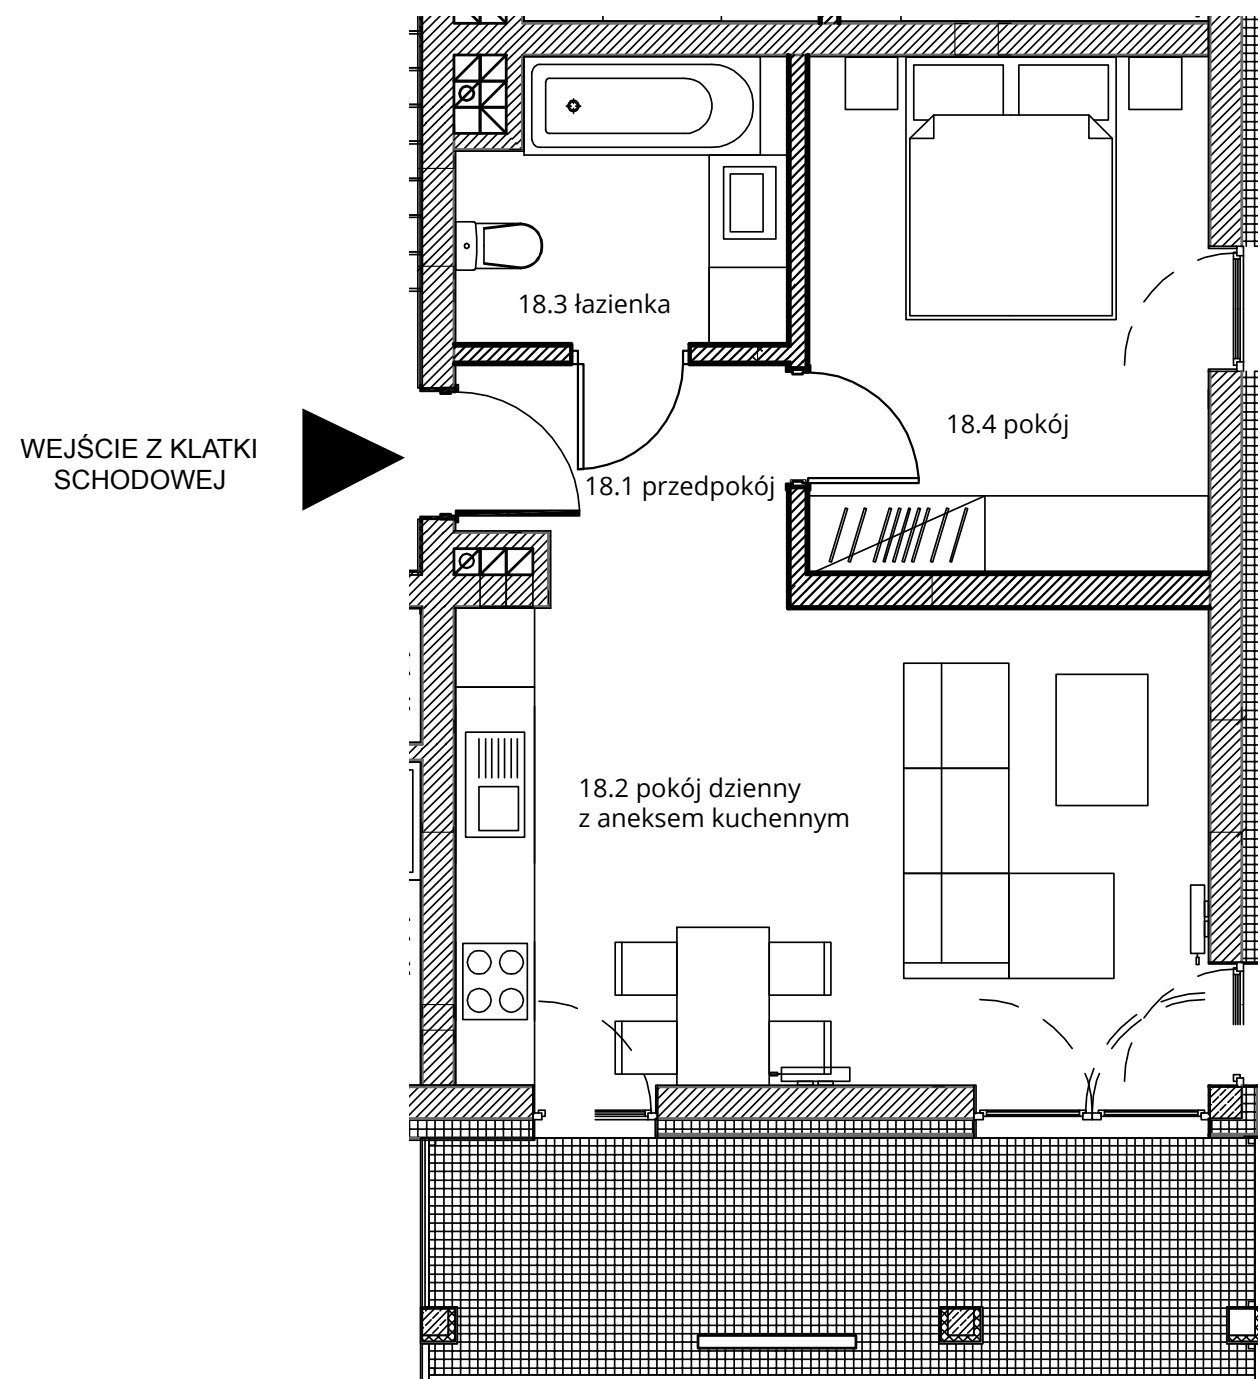

Budynek nr 4 - III piętro - Mieszkanie nr 18

NOWA CEGIELNIA
WARSZAWSKA 185

Zestawienie pomieszczeń		
l.p.	nazwa	pow.
18.1	przedpokój	4,28 m ²
18.2	pokój dz. z aneksem kuch.	20,80 m ²
18.3	łazienka	5,17 m ²
18.4	pokój	11,99 m ²
razem 42,24 m ²		taras - 10,74 m ²