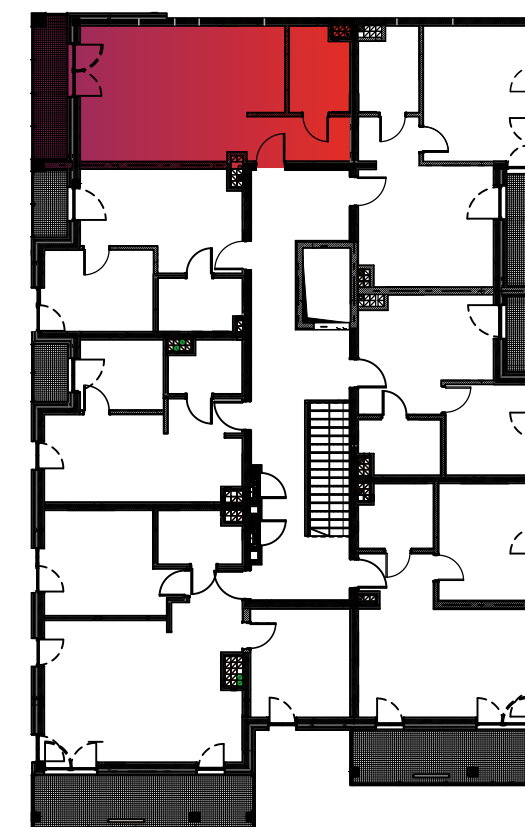

Budynek nr 4 - III piętro - Mieszkanie nr 18

NOWA CEGIELNIA
WARSZAWSKA 185

l.p.	nazwa	pow.
18.1	przedpokój	5,12 m ²
18.2	pokój dz. z aneksem kuch.	28,72 m ²
18.3	łazienka	5,52 m ²
razem 39,36 m ²		taras - 5,61 m ²