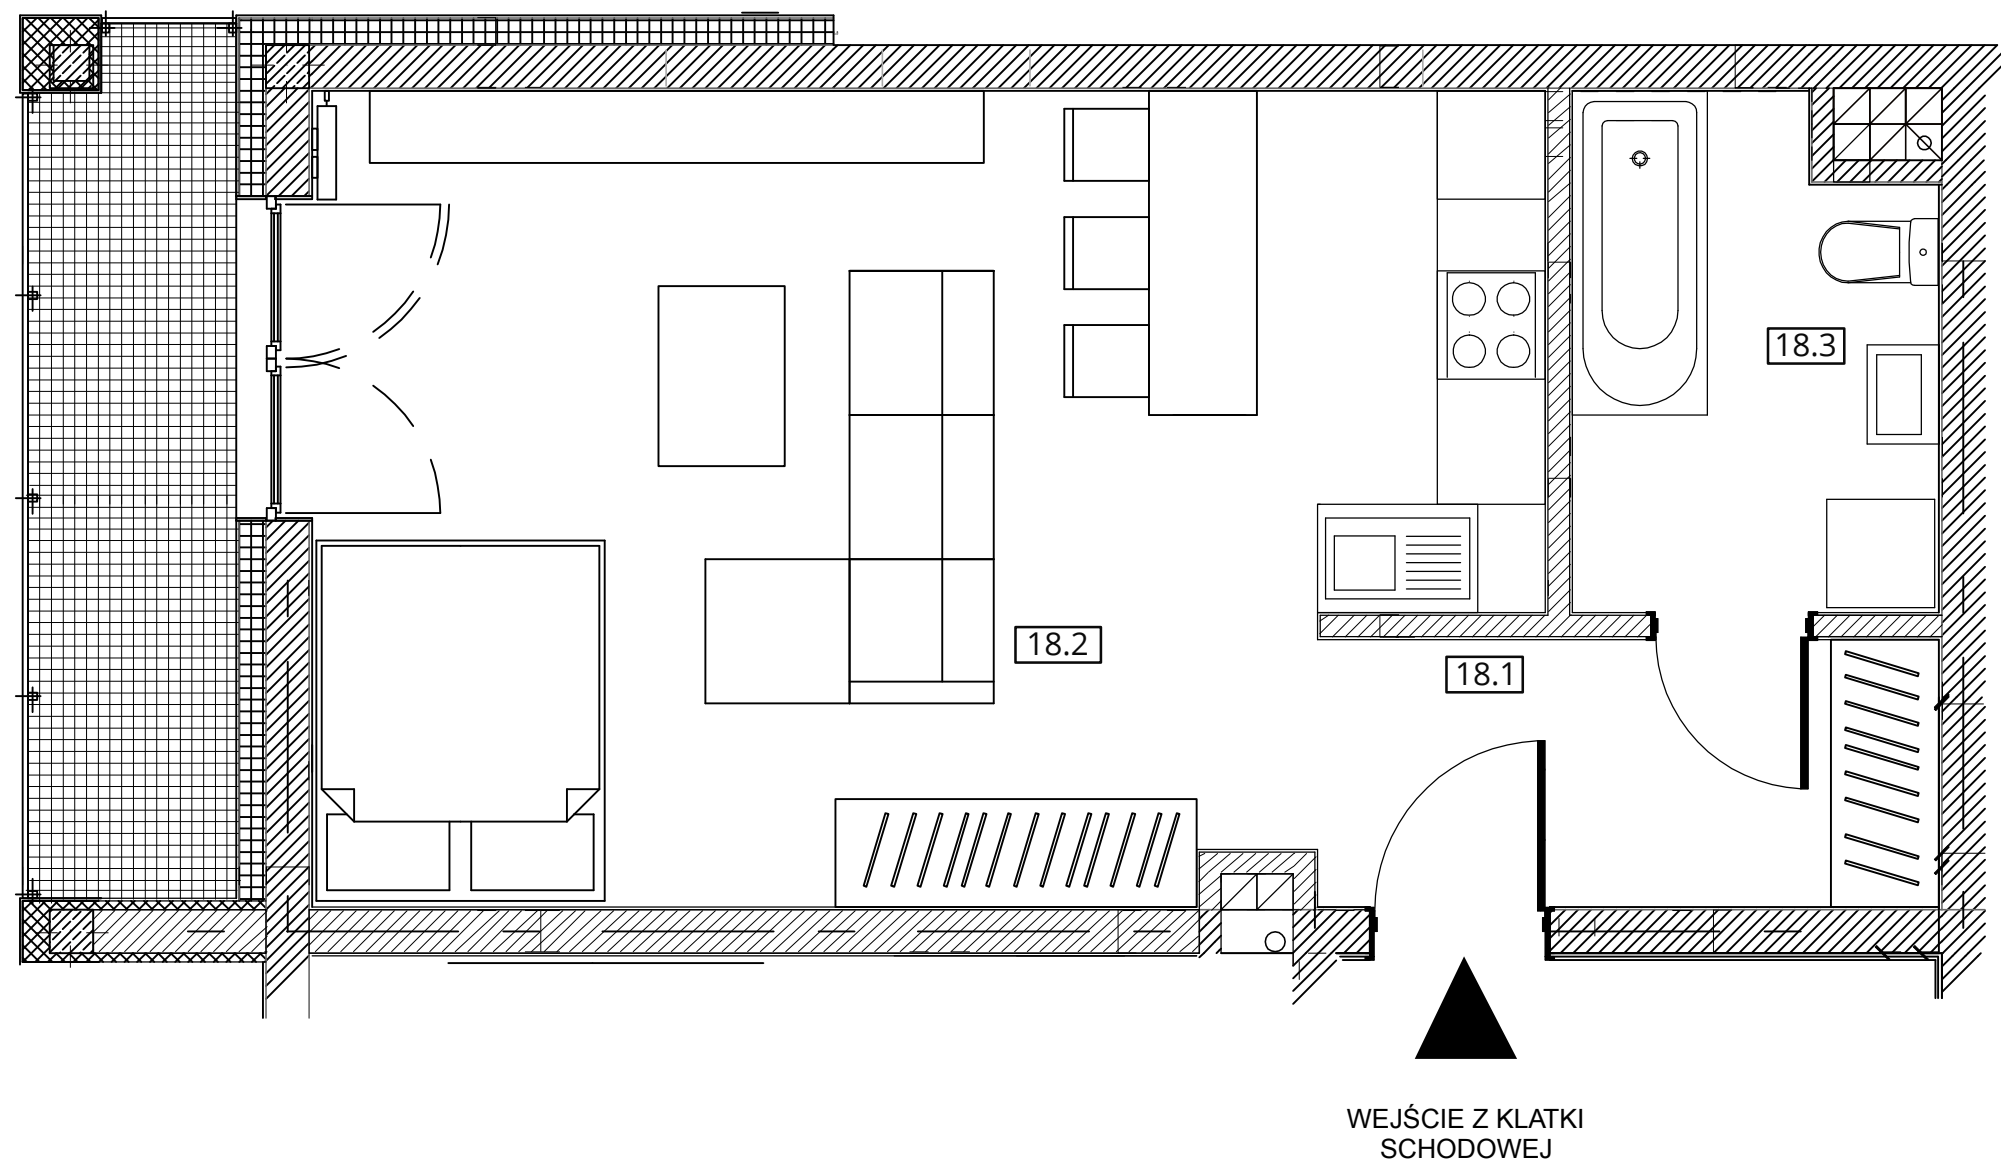

Budynek nr 4 - III piętro - Mieszkanie nr 18

NOWA CEGIELNIA
WARSZAWSKA 185

l.p.	nazwa	pow.
18.1	przedpokój	5,12 m ²
18.2	pokój dz. z aneksem kuch.	28,72 m ²
18.3	łazienka	5,52 m ²
razem 39,36 m ²		taras - 5,61 m ²