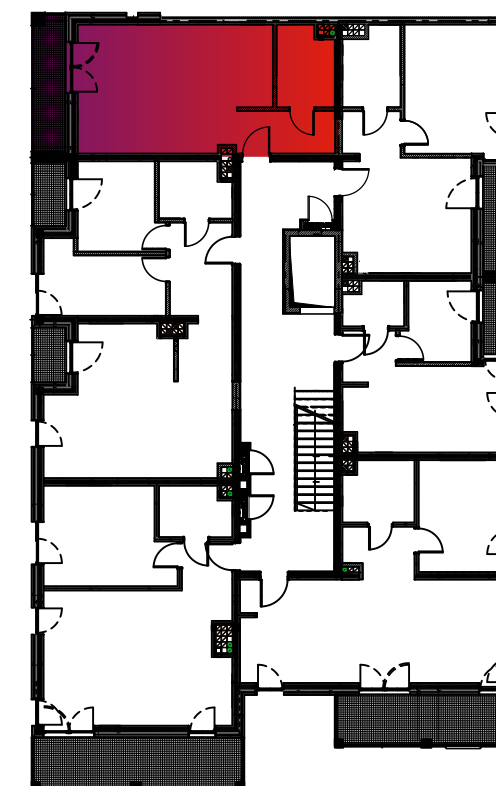

# Budynek nr 4 - II piętro - Mieszkanie nr 17

**NOWA CEGIELNIA**  
WARSZAWSKA 185

Zestawienie pomieszczeń		
l.p.	nazwa	pow.
17.1	przedpokój	5,96 m <sup>2</sup>
17.2	pokój z an. kuchennym	7,83 m <sup>2</sup>
17.3	łazienka	20,14 m <sup>2</sup>
razem 39,36 m <sup>2</sup>		taras - 5,45 m <sup>2</sup>