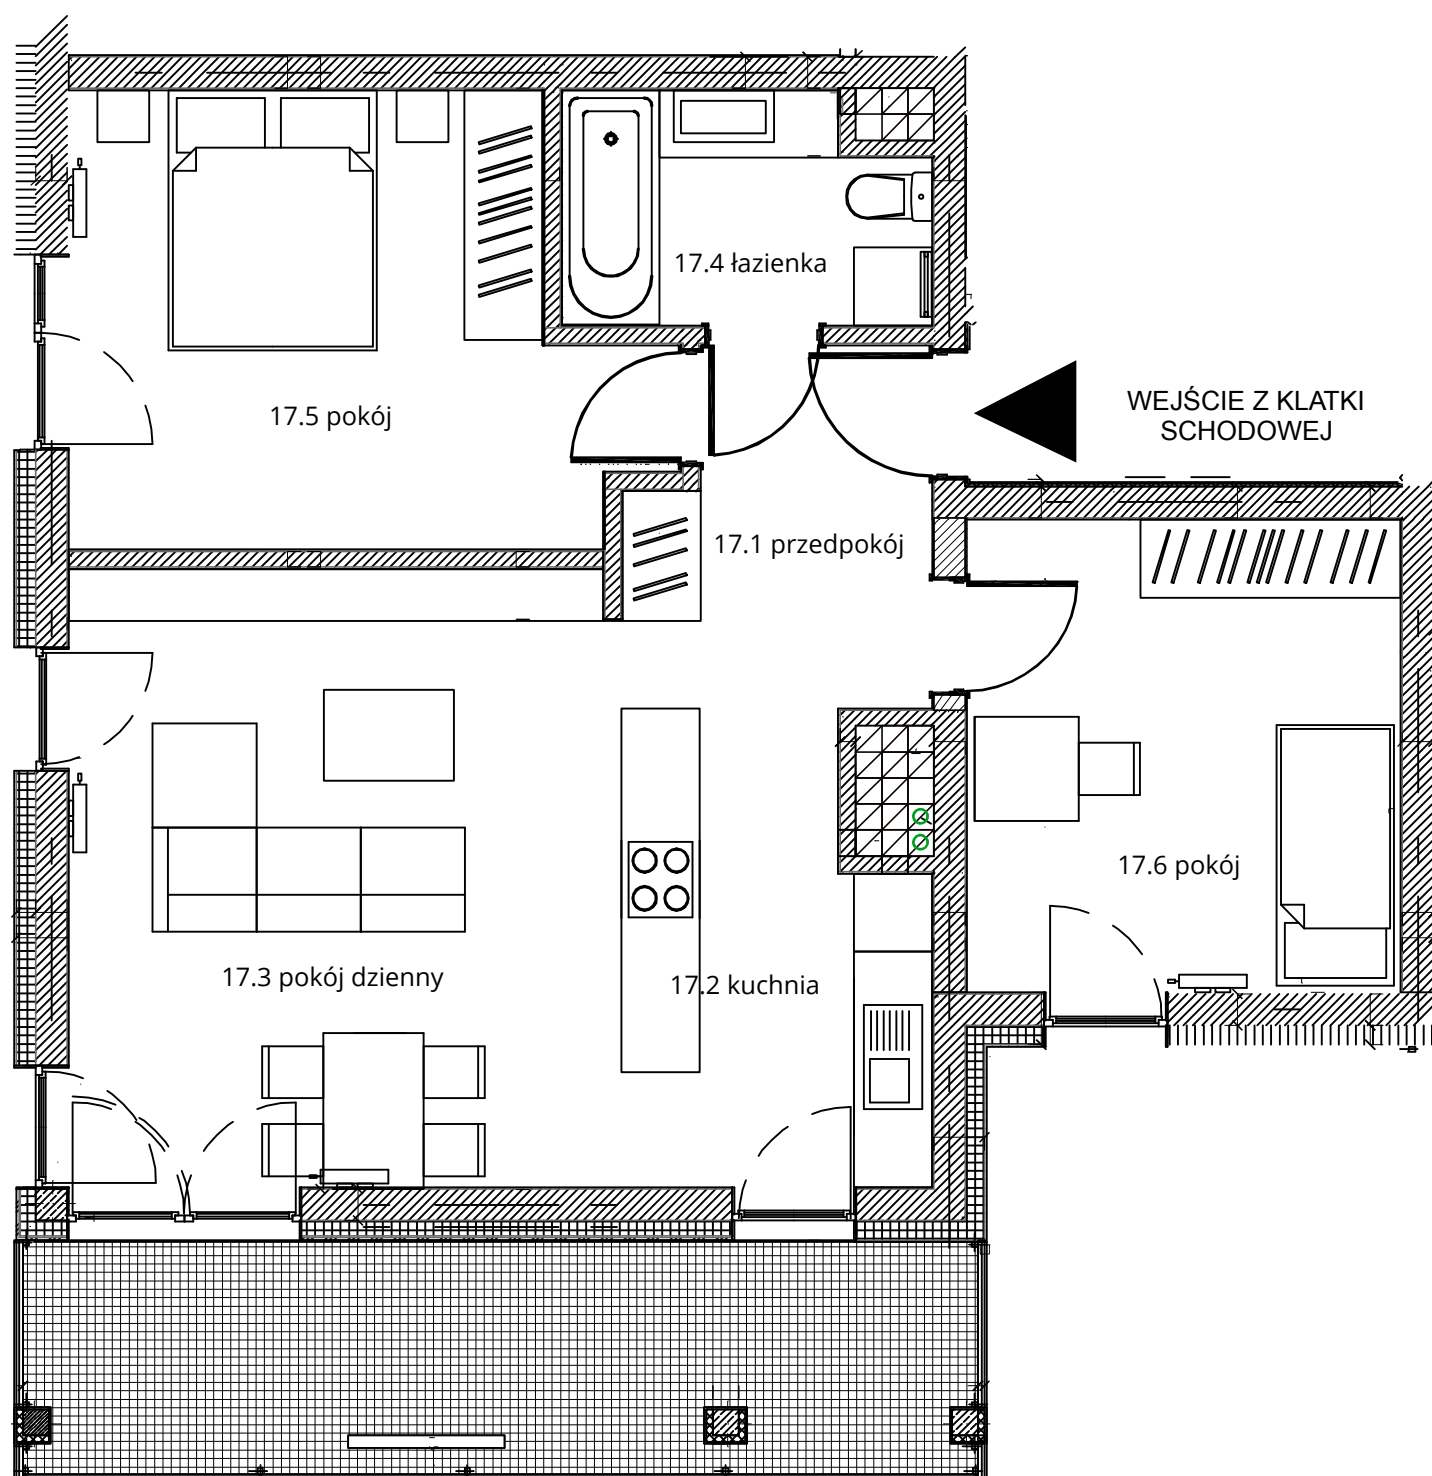

Budynek nr 4 - III piętro - Mieszkanie nr 17

NOWA CEGIELNIA
WARSZAWSKA 185

l.p.	nazwa	pow.
17.1	przedpokój	5,96 m ²
17.2	kuchnia	7,83 m ²
17.3	pokój dzienny	20,14 m ²
17.4	łazienka	4,77 m ²
17.5	pokój	14,15 m ²
17.6	pokój	12,09 m ²
razem 64,94 m ²		taras - 13,00 m ²