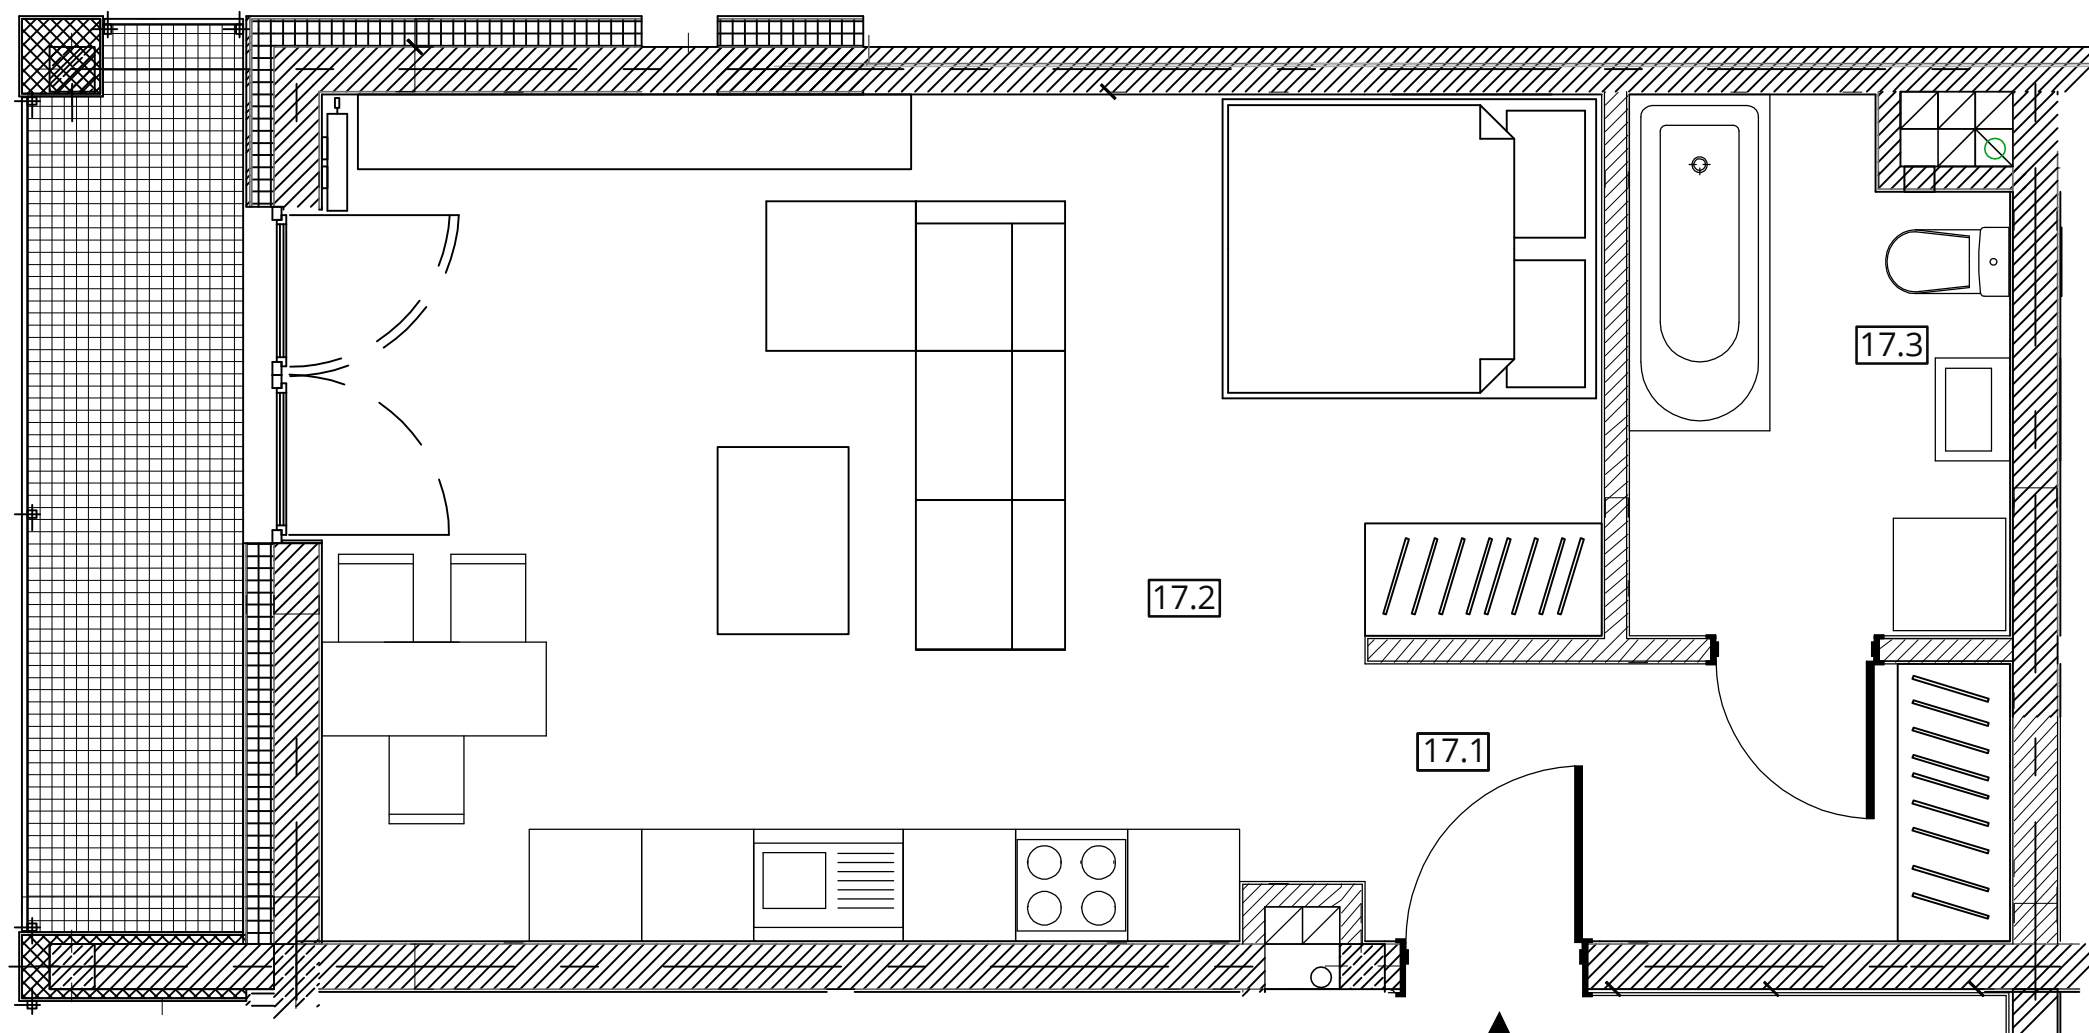

# Budynek nr 4 - II piętro - Mieszkanie nr 17

**NOWA CEGIELNIA**  
WARSZAWSKA 185

Zestawienie pomieszczeń		
l.p.	nazwa	pow.
17.1	przedpokój	5,96 m <sup>2</sup>
17.2	pokój z an. kuchennym	7,83 m <sup>2</sup>
17.3	łazienka	20,14 m <sup>2</sup>
razem 39,36 m <sup>2</sup>		taras - 5,45 m <sup>2</sup>