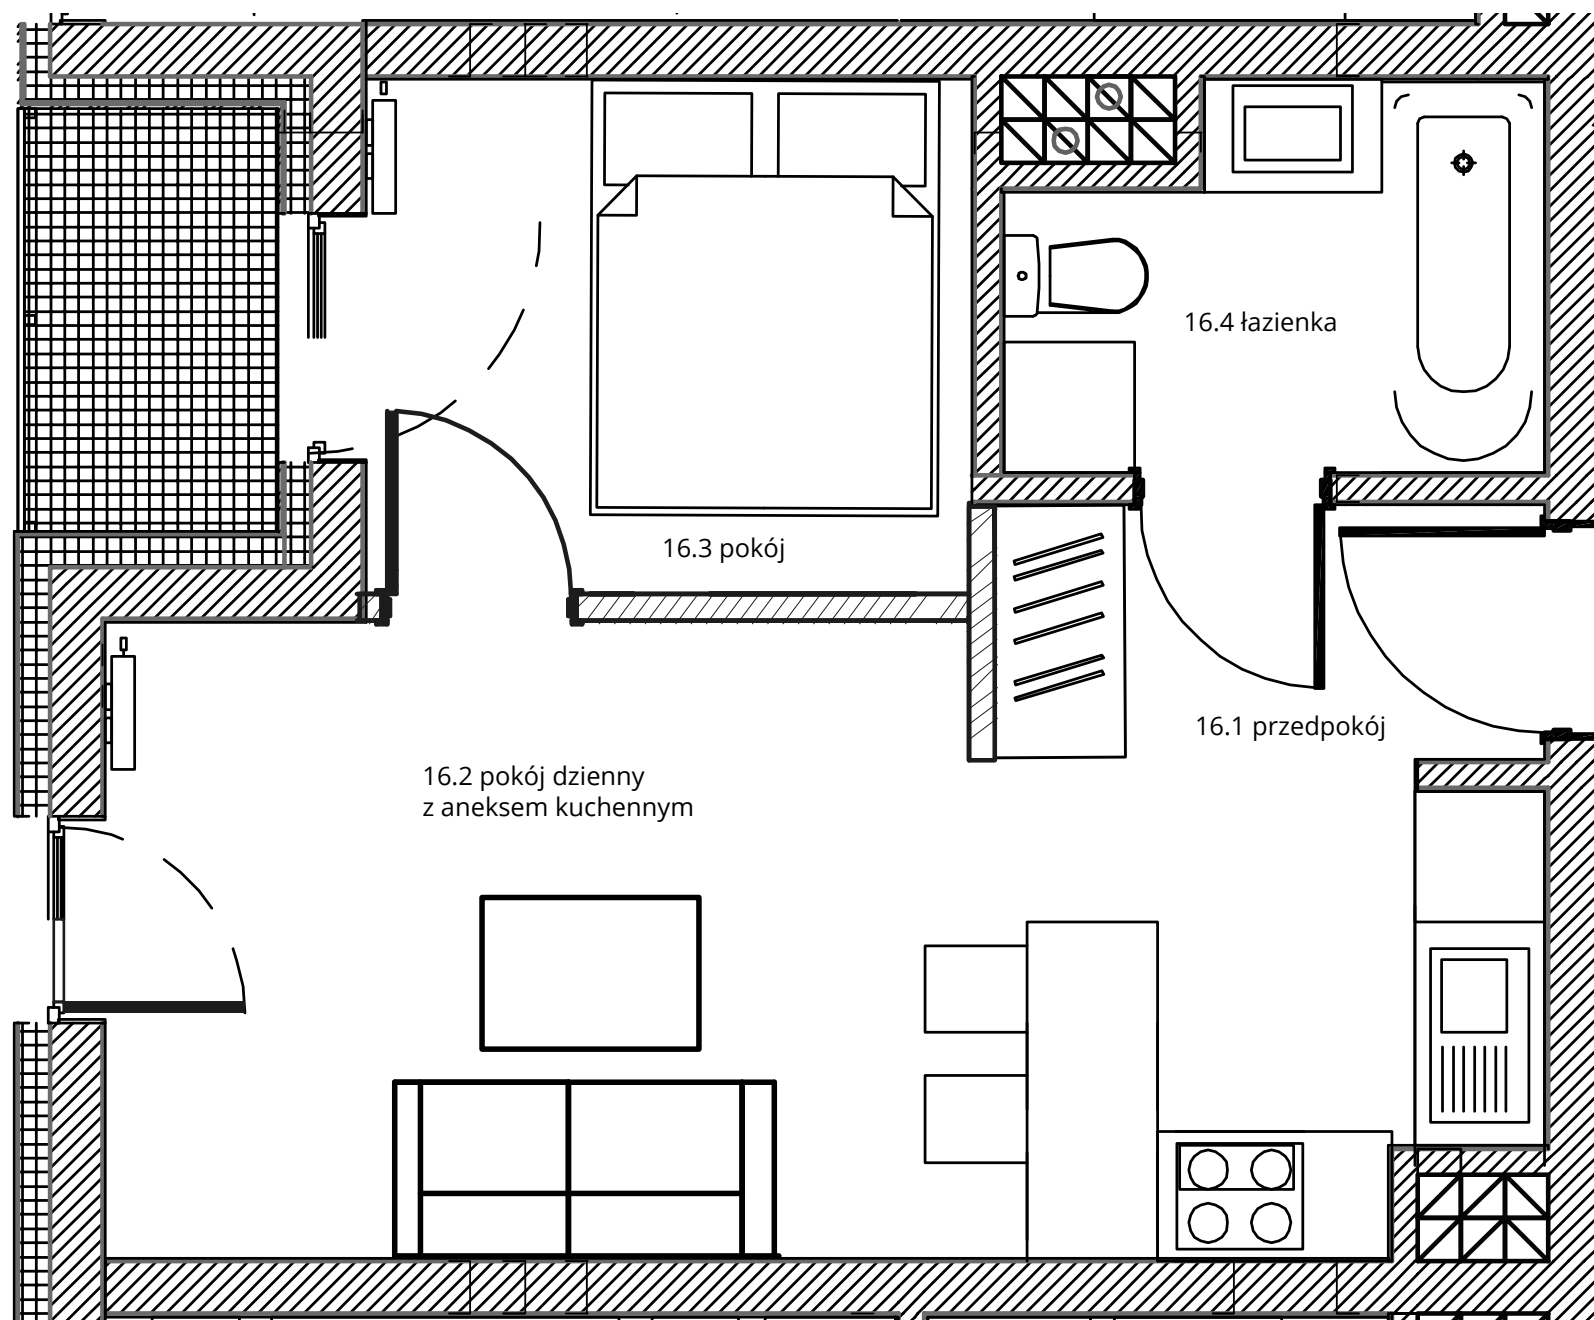

# Budynek nr 4 - III piętro - Mieszkanie nr 16

NOWA CEGIELNIA  
WARSZAWSKA 185

Zestawienie pomieszczeń		
l.p.	nazwa	pow.
16.1	przedpokój	2,91 m <sup>2</sup>
16.2	pokój dzienny z aneksem	17,30 m <sup>2</sup>
16.3	pokój	6,56 m <sup>2</sup>
16.4	łazienka	4,03 m <sup>2</sup>
razem 30,80 m <sup>2</sup>		taras - 2,28 m <sup>2</sup>